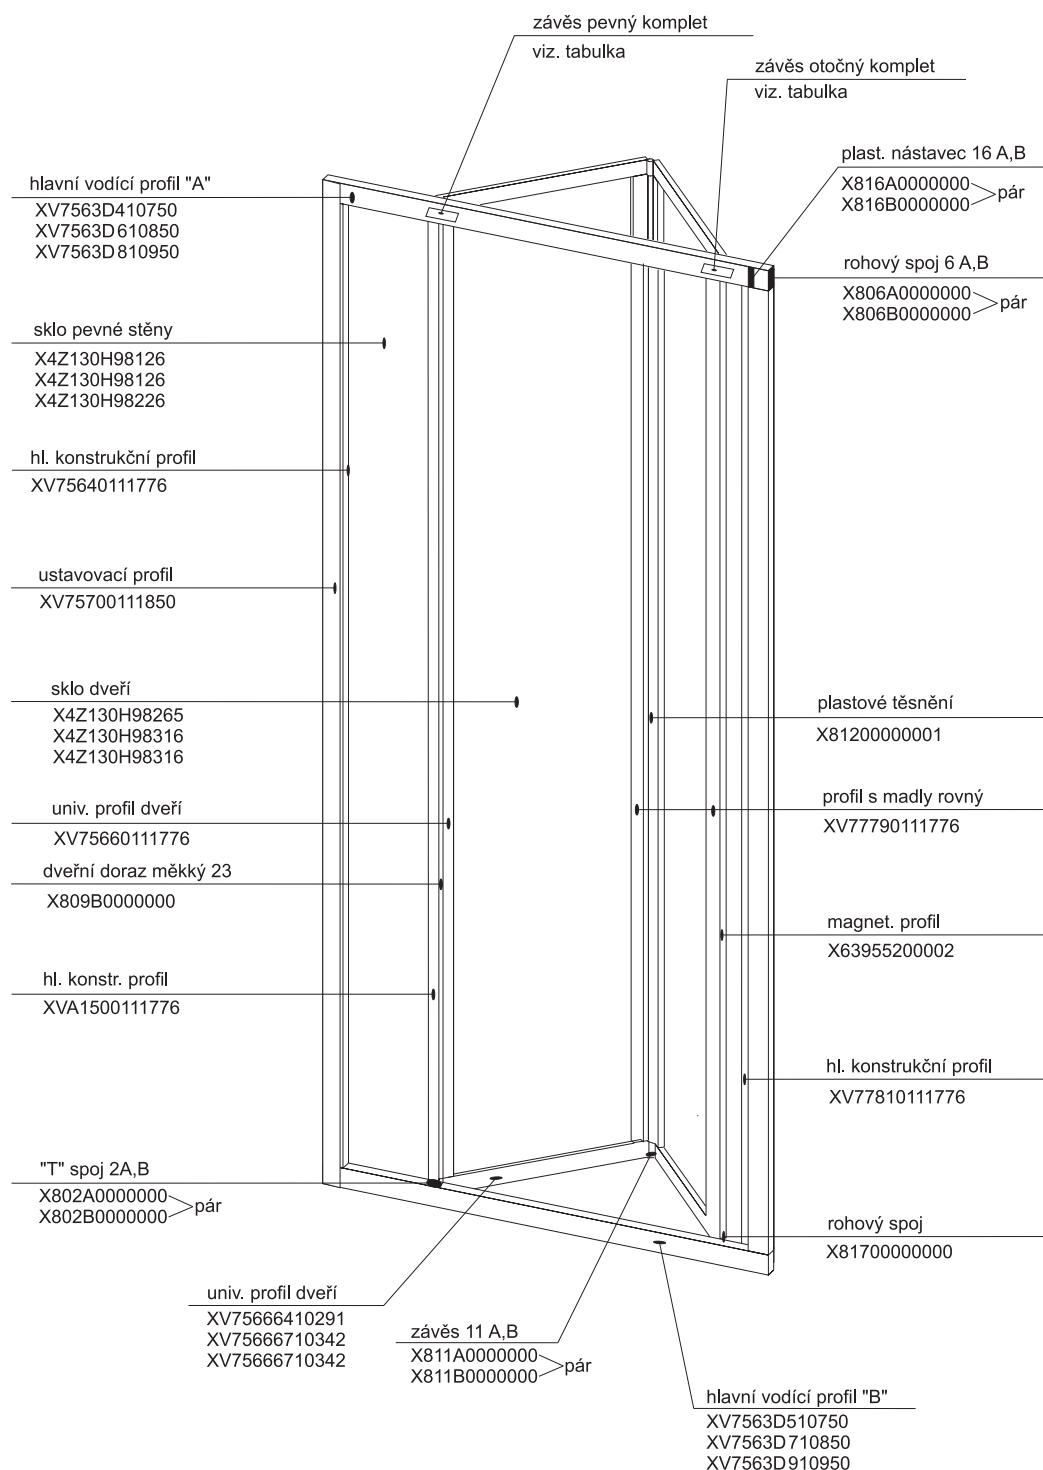

SDZ 3 - 80 - 90 - 100

závěs pevný (přišroubovaný)

Plast. tělo závěsu 15A	1 ks	X815A0000000
Plast. čep závěsu 15C	1 ks	X815C0000000
Kluzák oboustranný 15F	1 ks	X815F0000000
Šroub M4 x 16	1 ks	X90085040160
Matice M4	1 ks	X93000040025

závěs otočný

Plast. tělo závěsu 15A	1 ks	X815A0000000
Plast. čep závěsu 15C	1 ks	X815C0000000
Kluzák oboustranný 15D	1 ks	X815D0000000
Šroub M4 x 16	1 ks	X90085040160
Matice M4	1 ks	X93000040025