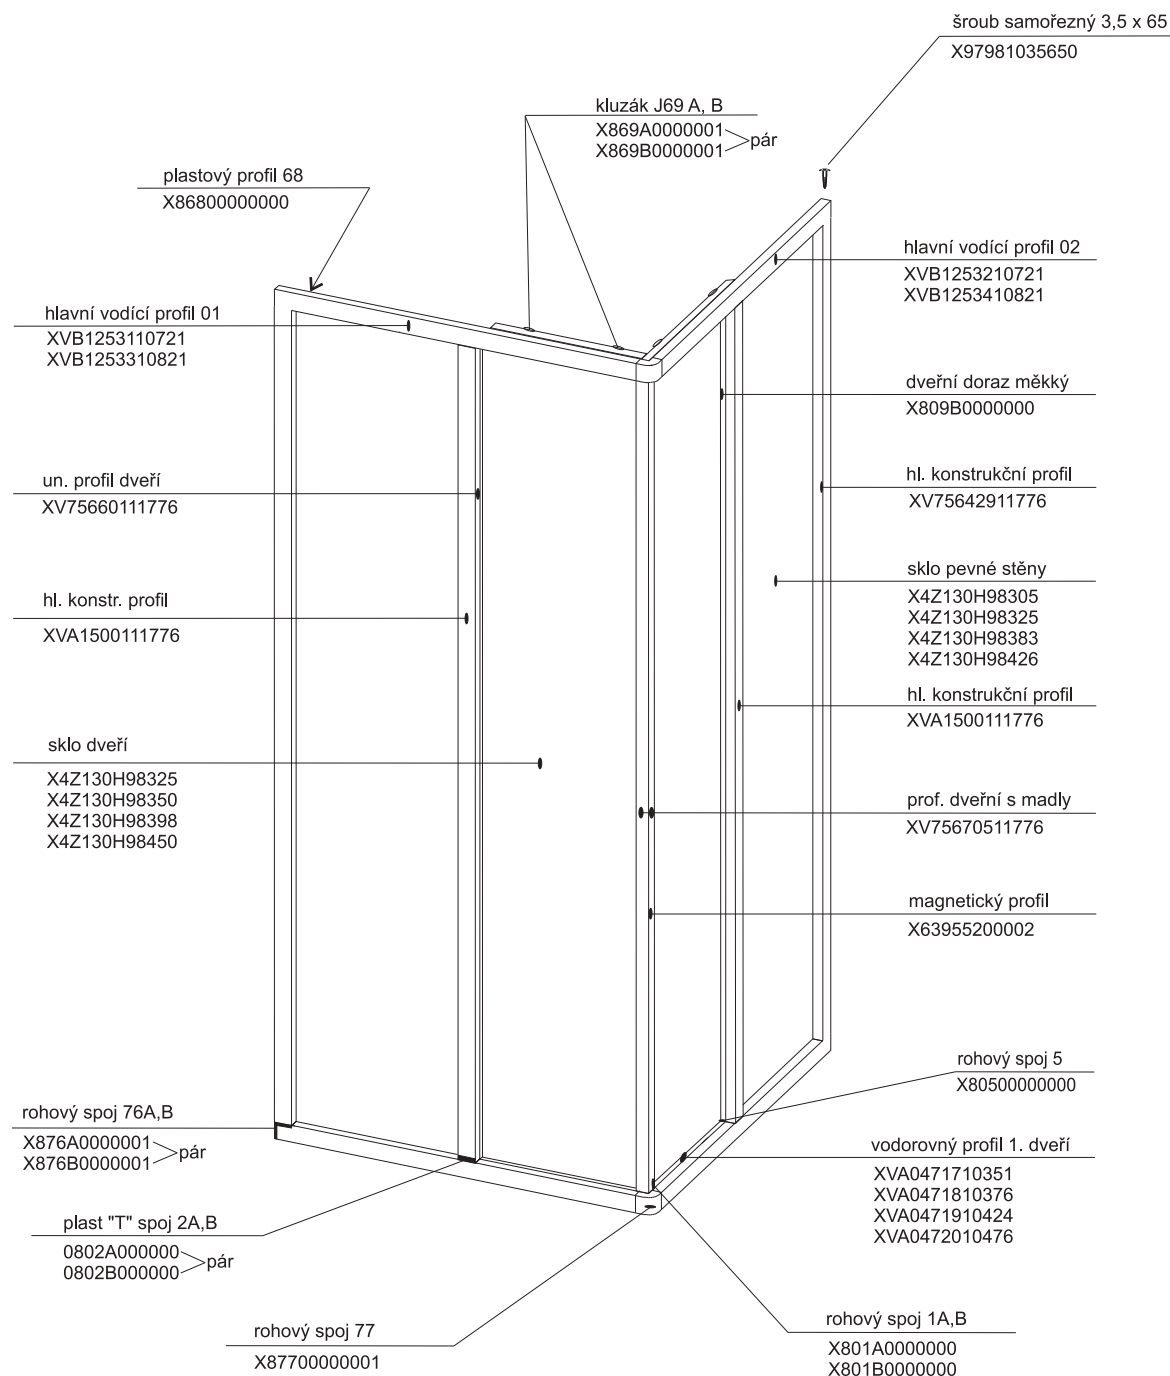

Sprchový box

ASBRV 2 - 80

ASBRV 2 - 90

HM ASBRV 2 - 90

platí pro výrobky zhotovené od května 2005

1a. Rohový plastový díl 80,90	1 ks
2a. Zadní pevná stěna pravá 80, 90	1 ks
b. Zadní pevná stěna levá 80, 90	1 ks
3a. Rohový vstupní díel ASRV2 80,90	2 ks
Samostatný výrobek	
4. Sprchová vanička ANGELA 80, 90	1 ks
5. Sprchový sifon Ø 90	1 ks

1a - rohový plastový díl 80,90 * HM 90

2a, 2b zadní díl - pevná stěna P (L) 80, 90

3a

ASRV 2 - 80 - 90

platí pro boxy zhotovené od května 2005

Boční kryt boxu

pro výrobky vyrobené do dubna 2005

Boční kryt boxu ASB - výšky 1880 mm