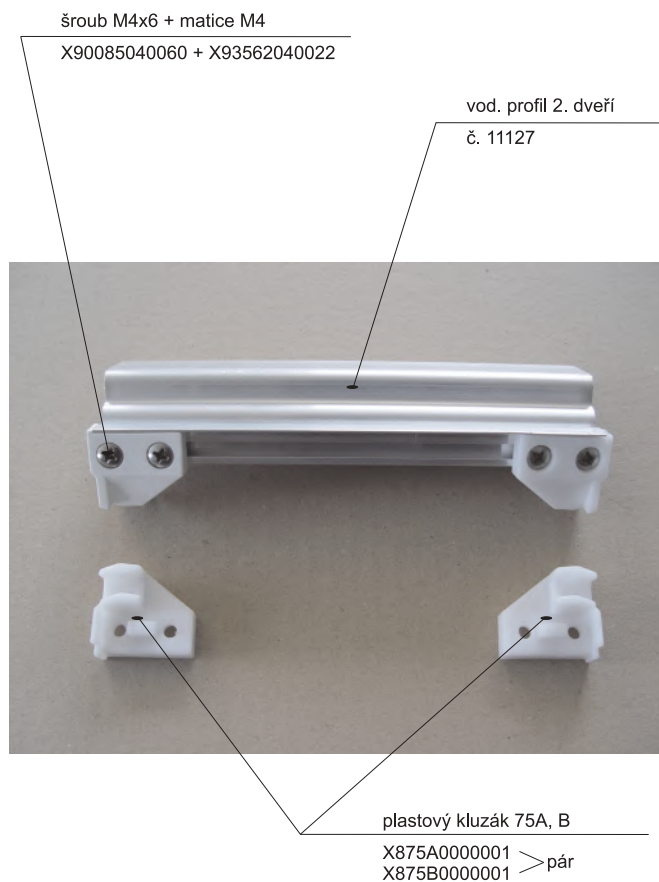

Alternativa s oboustranným kluzákem

plast. kluzák oboustranný 15D

X815D0000000

Hlavní vodící profil - 2 drážky
11125

Profil pevné stěny
11129

Hl. vodící profil boxový
11227

Rohový spoj č. 77 X87700000001

plastová koncovka 74A, B
 X874A0000001 > pár
 X874B0000001 >