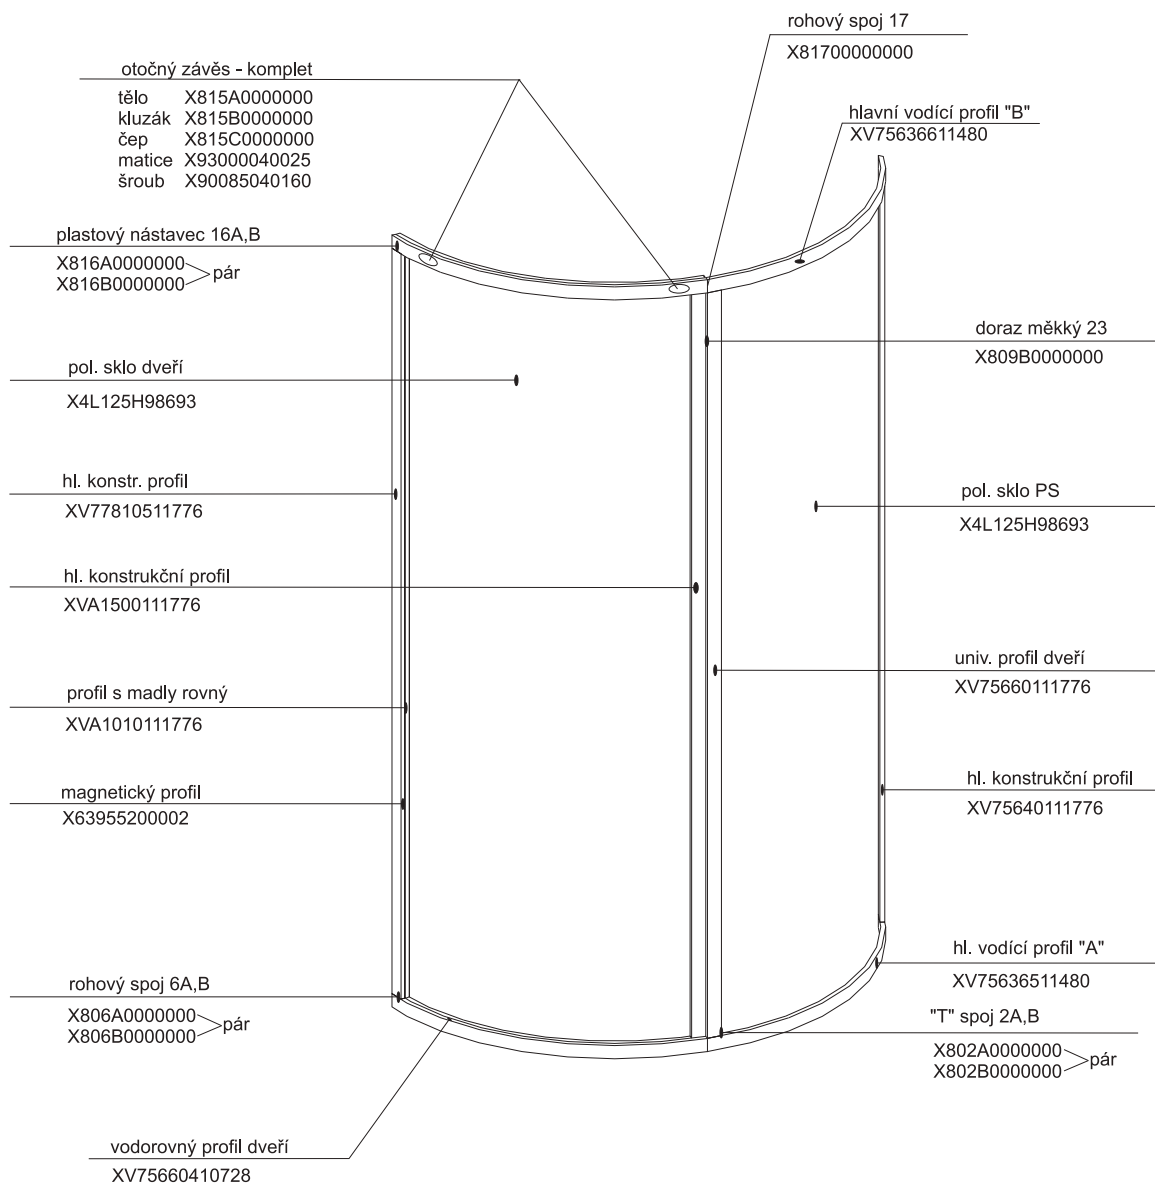

SKKP 4 - 90

platí pro výrobky zhotovené od října 2003

Pro tento výrobek se používá šikmý ustavovací profil SIC: XV77800111850

SKKP 2 - 90

pro výrobky zhotovené do 21. října 2003

Pro tento výrobek se používá šikmý ustavovací profil SIC: XV77800111850