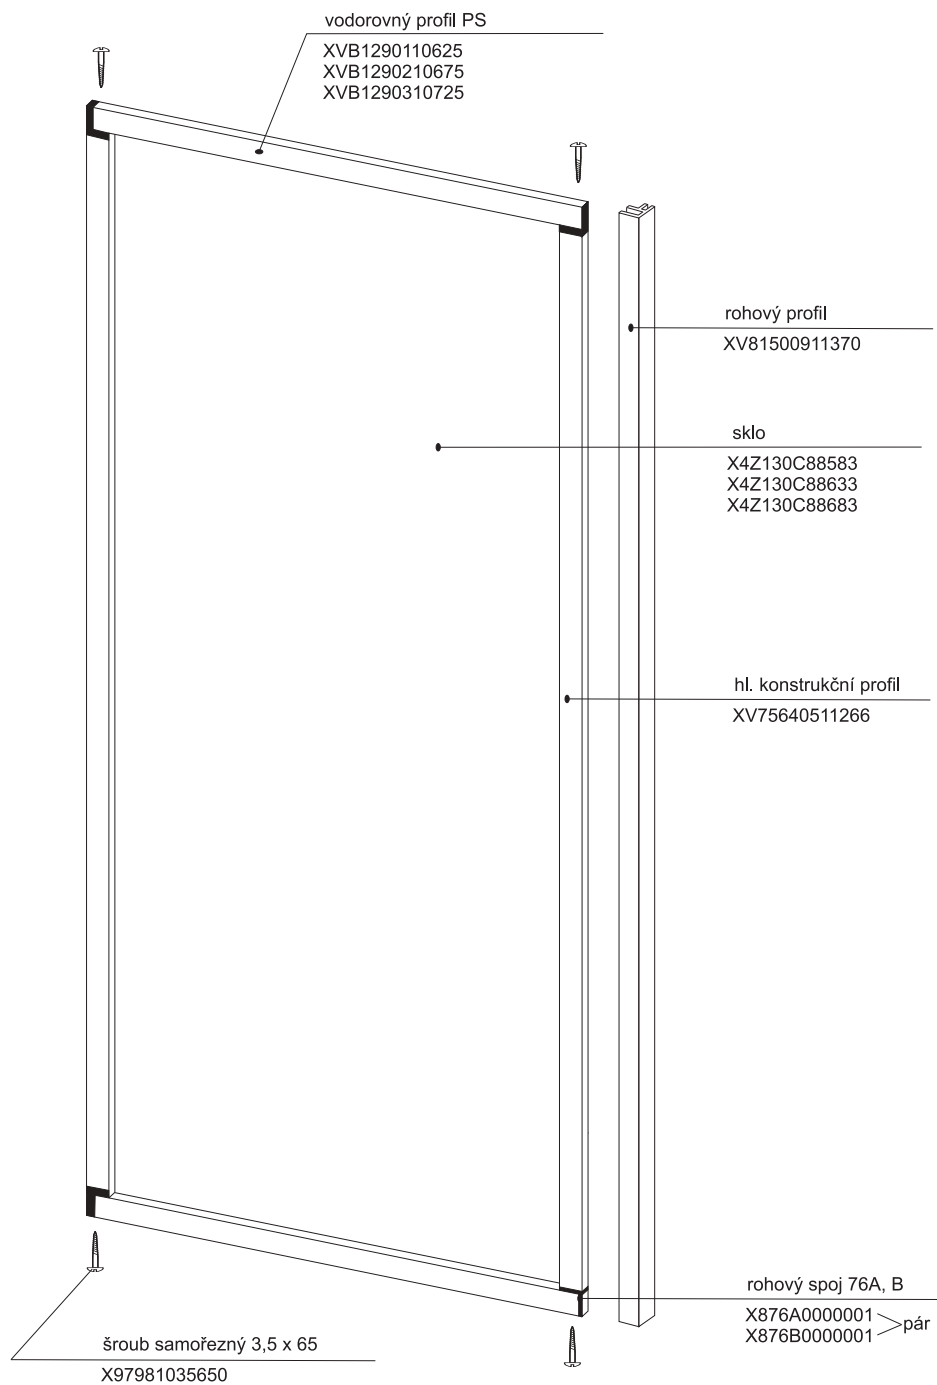

APSV - 70 - 75 - 80

pro výrobky od roku 2005