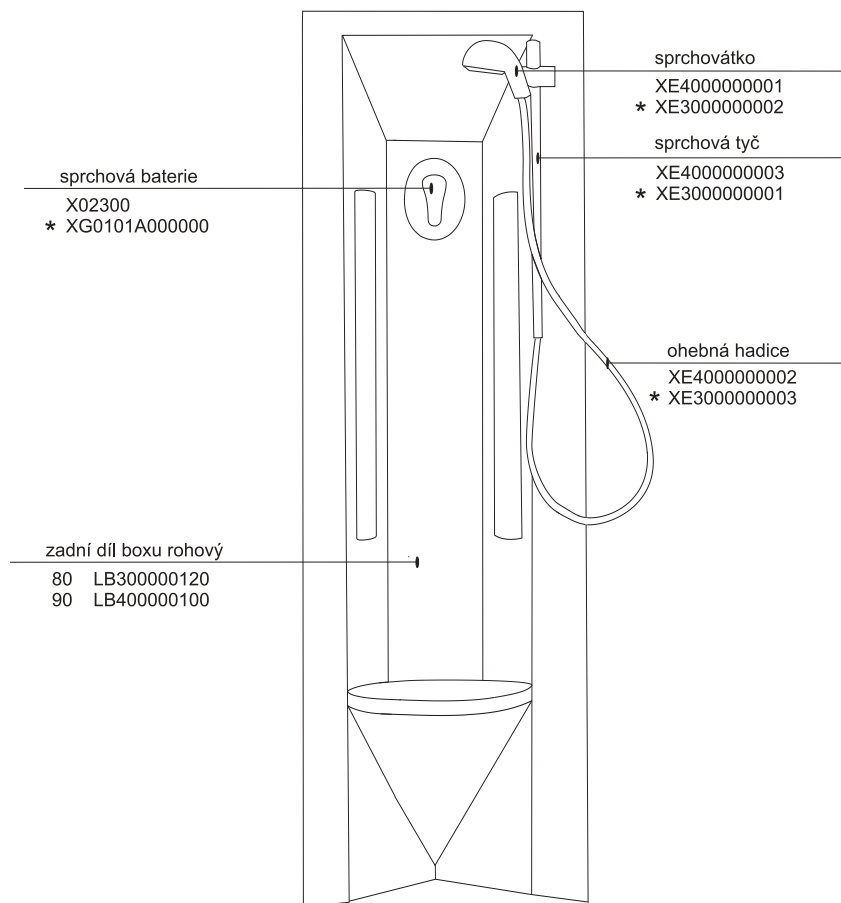

Sprchový box

ASBRV 2 - 80

ASBRV 2 - 90

HM ASBRV 2 - 90

platí pro výrobky zhotovené od května 2005

1a. Rohový plastový díl 80,90	1 ks
2a. Zadní pevná stěna pravá 80, 90	1 ks
b. Zadní pevná stěna levá 80, 90	1 ks
3a. Rohový vstupní díel ASRV2 80,90	2 ks
Samostatný výrobek	
4. Sprchová vanička ANGELA 80, 90	1 ks
5. Sprchový sifon Ø 90	1 ks

1a - rohový plastový díl 80,90 * HM 90

2a, 2b zadní díl - pevná stěna P (L) 80, 90

3a

ASRV 2 - 80 - 90

platí pro boxy zhotovené od května 2005

Boční kryt boxu

pro výrobky vyrobené do dubna 2005

Boční kryt boxu ASB - výšky 1880 mm