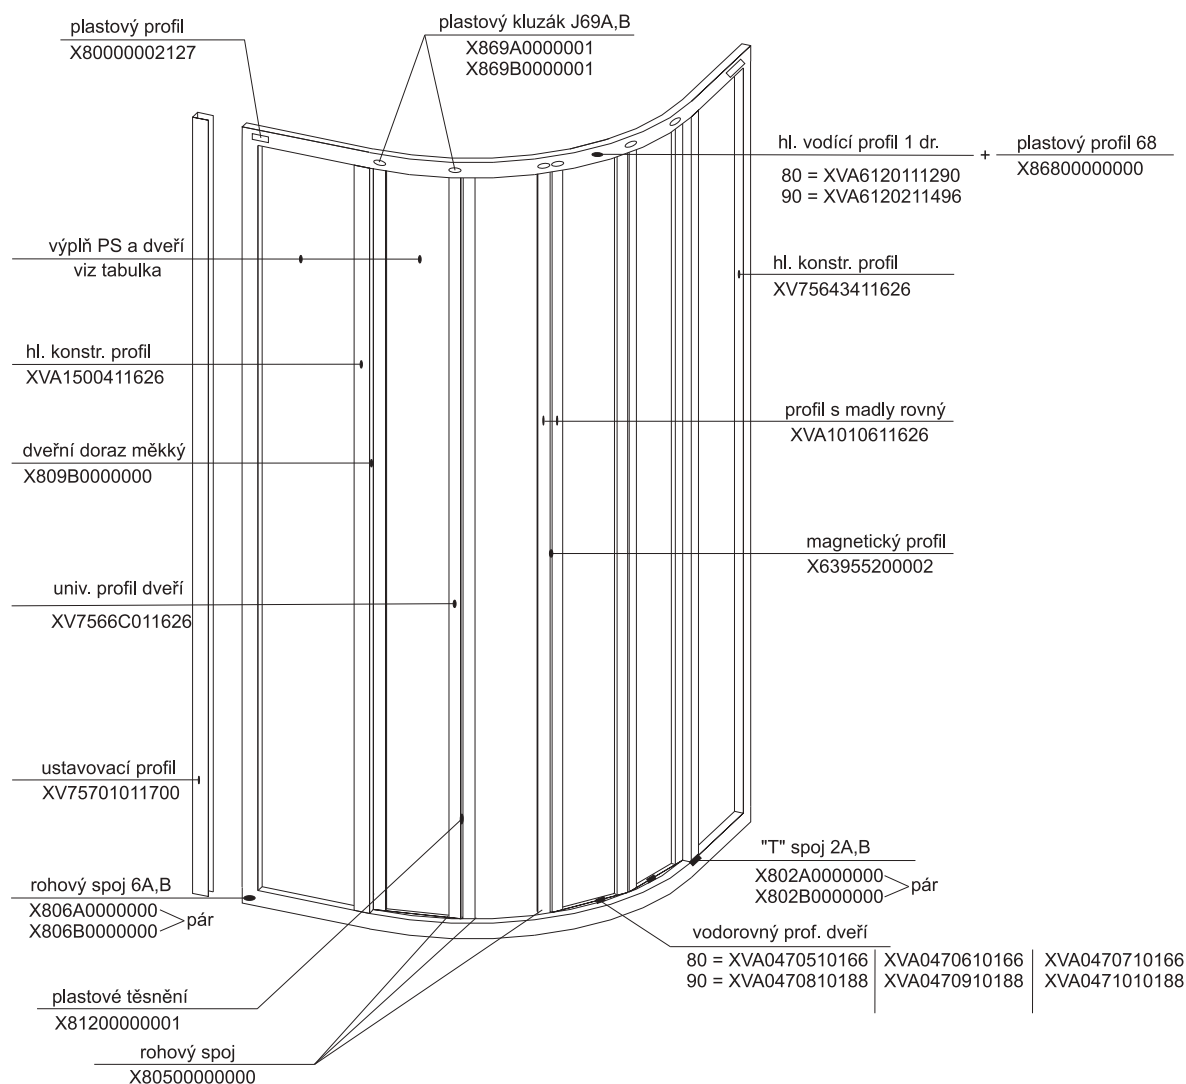

SKKP 6 SABINA - s jednodrážkovým hl. vodícím profilem, kluzáky J69 a plastovým profilem 68

platnost pro výrobky zhotovené od roku 2004

Výplň	Typ - rozměr v mm (pevná stěna/dveře)		
		SKKP6 - 80 1648 x 265 1648 x 140	SKKP6 - 90 1648 x 325 1648 x 162
Pearl	X41125G48265	X41125G48325	
	X41125G48140	X41125G48162	
Transparent	X4Z130G48265	X4Z130G48325	
	X4Z130G48140	X4Z130G48162	

Výrobek	Měr. jednotka	SIČ
plastový profil zasklívací tvrdý 8	v metrech	X80800000000
šroub samořezný 3,5 x 6,5	sto	X97981035065
šroub samořezný 3,5 x 13	sto	X97981035130
šroub samořezný 3,5 x 38	sto	X97981035380