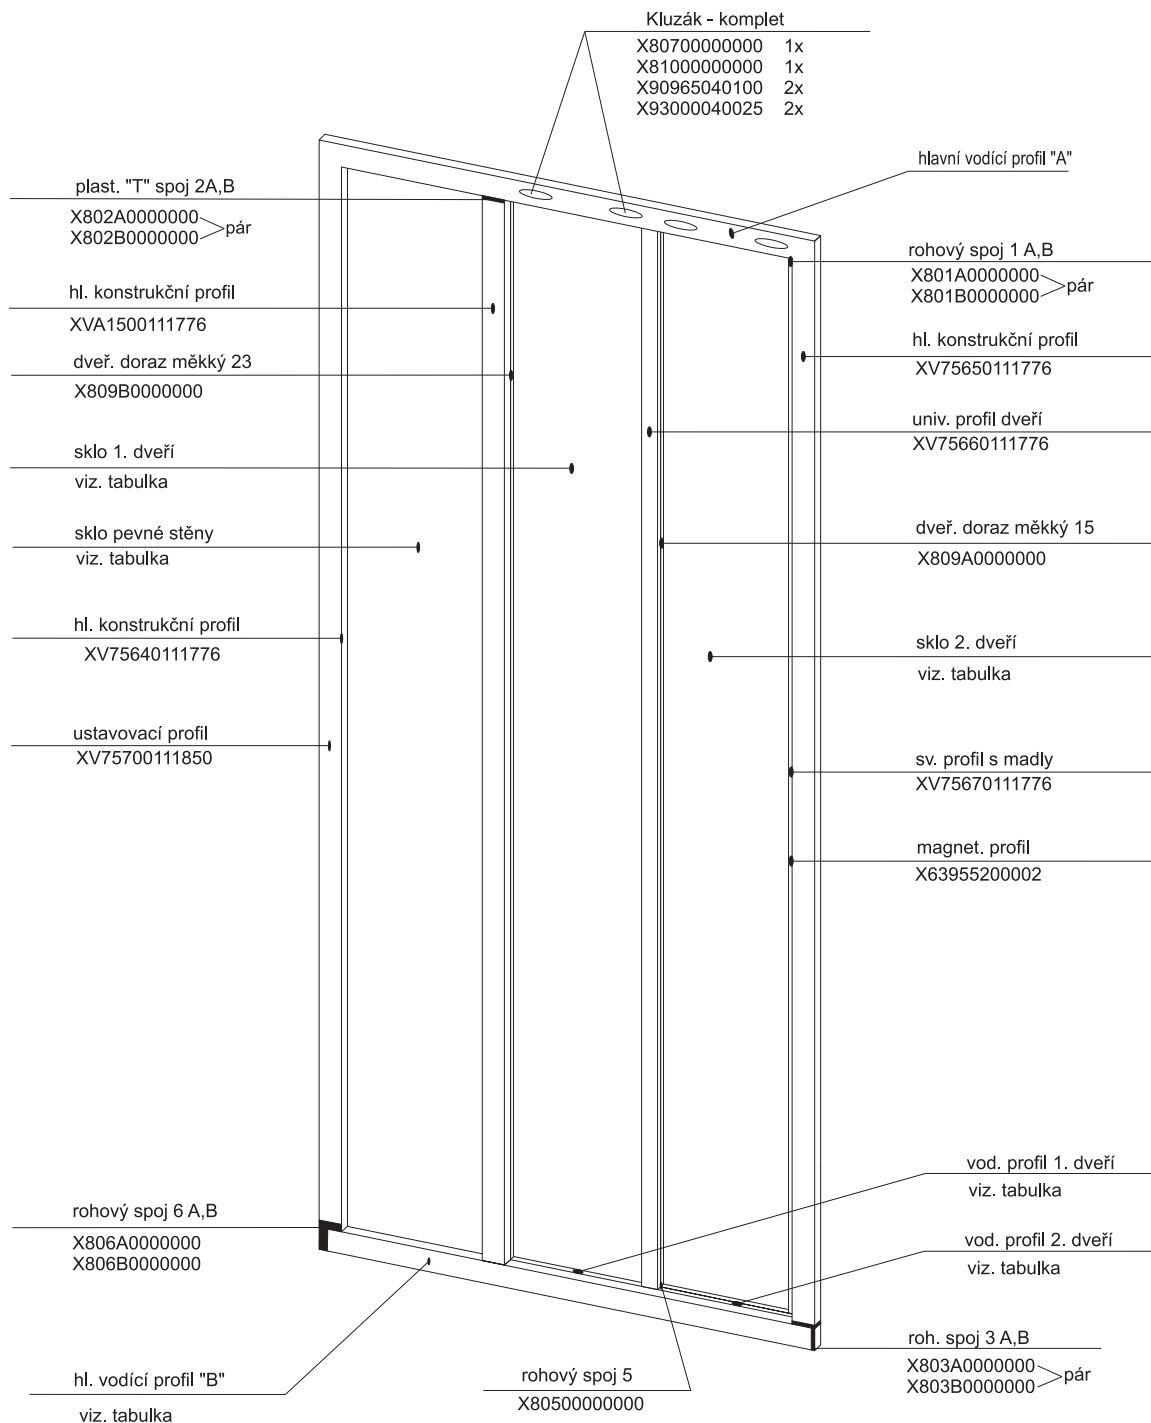

SDP 3

SDP3	Sklo PS a 1. dv.	Sklo 2. dv.	Hl. vodící profil "A"	Hl. vodící profil "B"	Vod. profil 1. dv.	Vod. profil 2. dv.
80	X4Z130H98216	X4Z130H98231	XV75630510750	XV75630610750	XV75680110242	XV75690110257
90	X4Z130H98250	X4Z130H98265	XV75630710850	XV75630810850	XV75680210276	XV75690210291
100	X4Z130H98283	X4Z130H98298	XV75631910950	XV75632010950	XV75681010309	XV75690710324
110	X4Z130H98316	X4Z130H98331	XV75632111050	XV75632211050	XV75681110342	XV75690810357
120	X4Z130H98350	X4Z130H98365	XV75630911150	XV75631011150	XV75680510376	XV75690310391
130	X4Z130H98383	X4Z130H98398	XV75635111250	XV75635211250	XV75681410409	XV75691010424