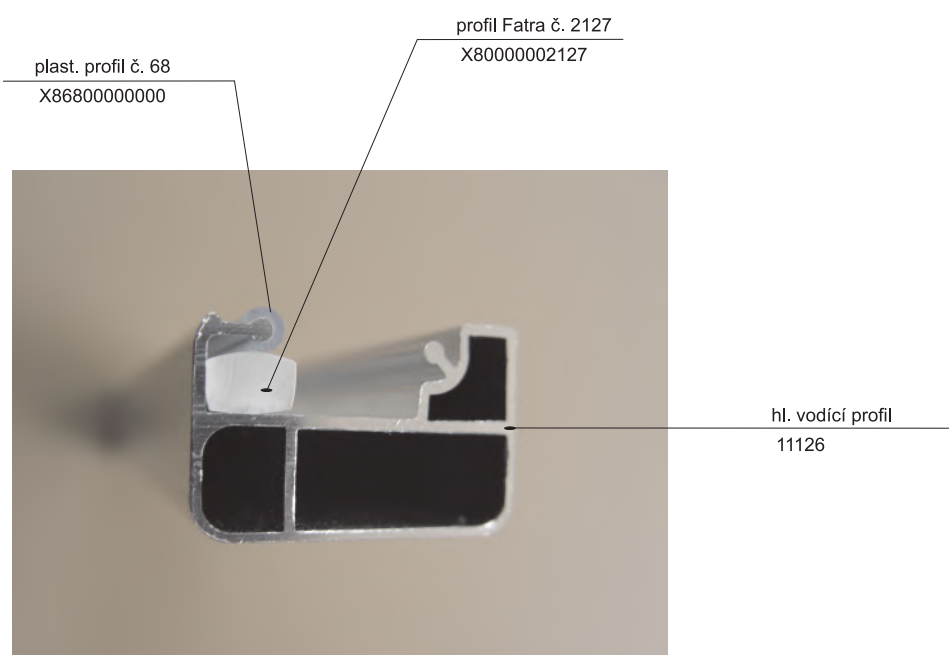

Alternativa s oboustranným kluzákem

plast. kluzák oboustranný 15D

X815D0000000

Hlavní vodící profil - 2 drážky
11125

Profil pevné stěny
11129

Hl. vodící profil boxový
11227

Rohový spoj č. 77 X87700000001

plastová koncovka 74A, B
 X874A0000001 > pár
 X874B0000001 >