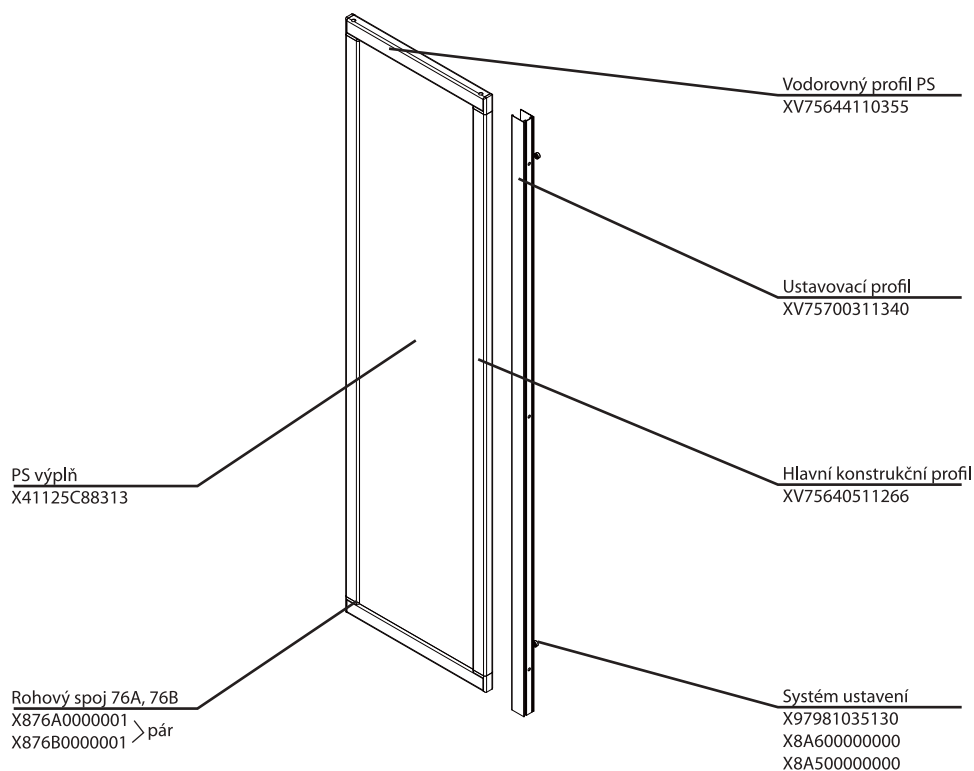

VDKP4 - Rosa 140 150 160