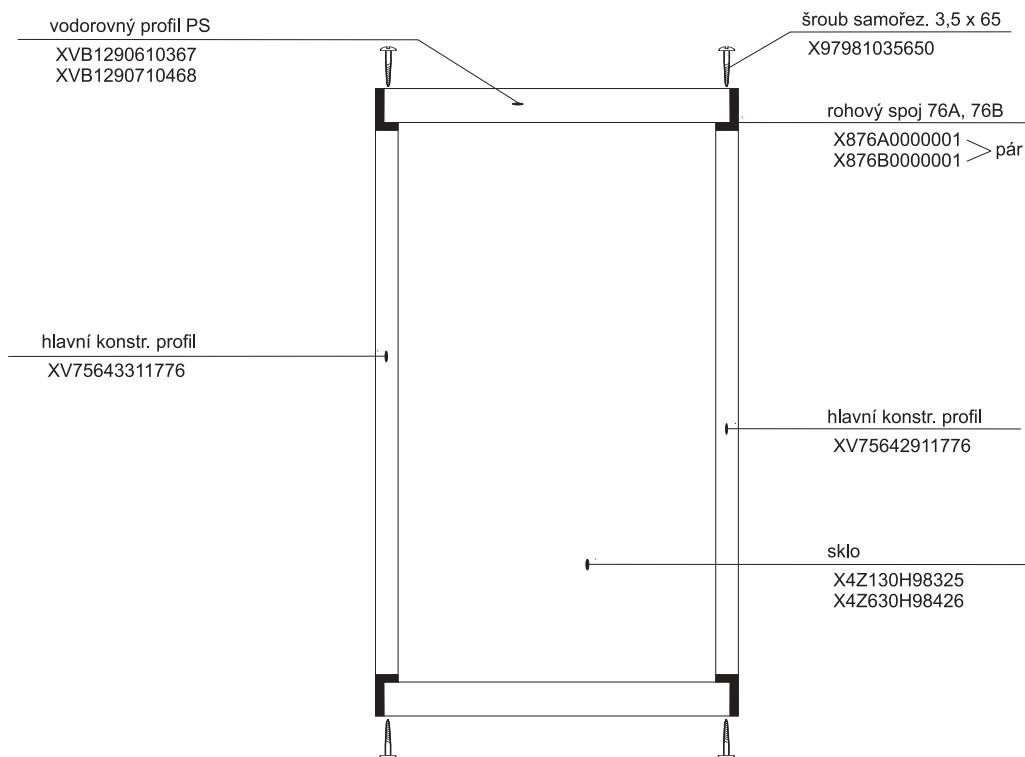

Sprchový box

ASBRV 2 - 80

ASBRV 2 - 90

HM ASBRV 2 - 90

platí pro výrobky zhotovené od května 2005

1a. Rohový plastový díl 80,90	1 ks
2a. Zadní pevná stěna pravá 80, 90	1 ks
b. Zadní pevná stěna levá 80, 90	1 ks
3a. Rohový vstupní díel ASRV2 80,90	2 ks
Samostatný výrobek	
4. Sprchová vanička ANGELA 80, 90	1 ks
5. Sprchový sifon Ø 90	1 ks

1a - rohový plastový díl 80,90 * HM 90

2a, 2b zadní díl - pevná stěna P (L) 80, 90

3a

ASRV 2 - 80 - 90

platí pro boxy zhotovené od května 2005

Boční kryt boxu

pro výrobky vyrobené do dubna 2005

Boční kryt boxu ASB - výšky 1880 mm