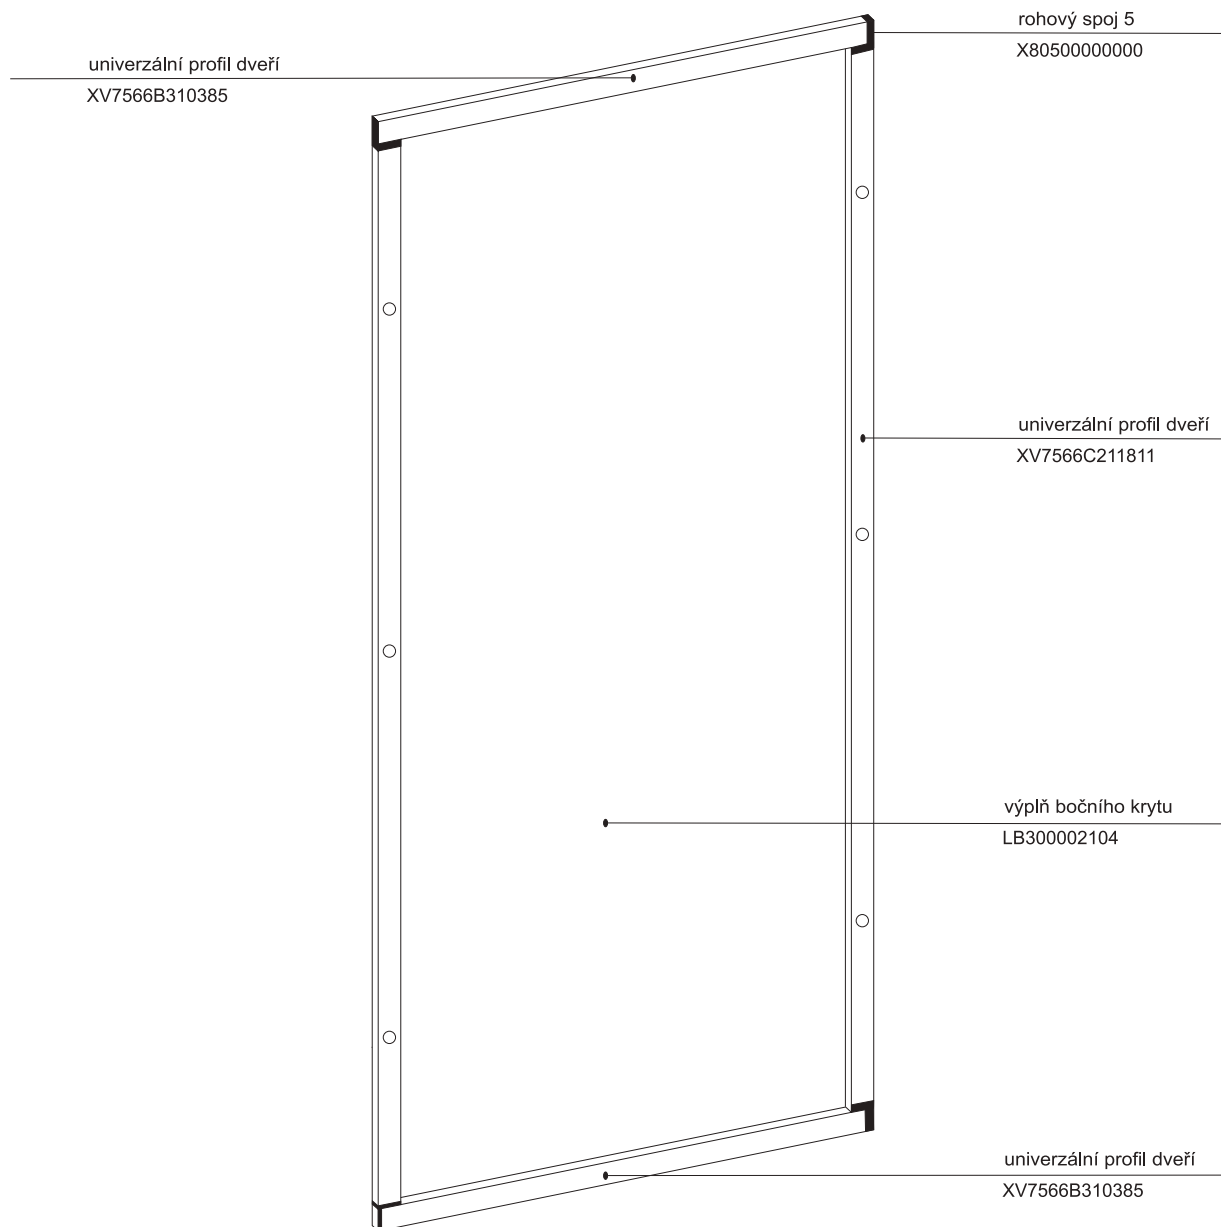

Boční kryt boxu ASB - výšky 1880 mm

pro výrobky vyrobené od května 2005