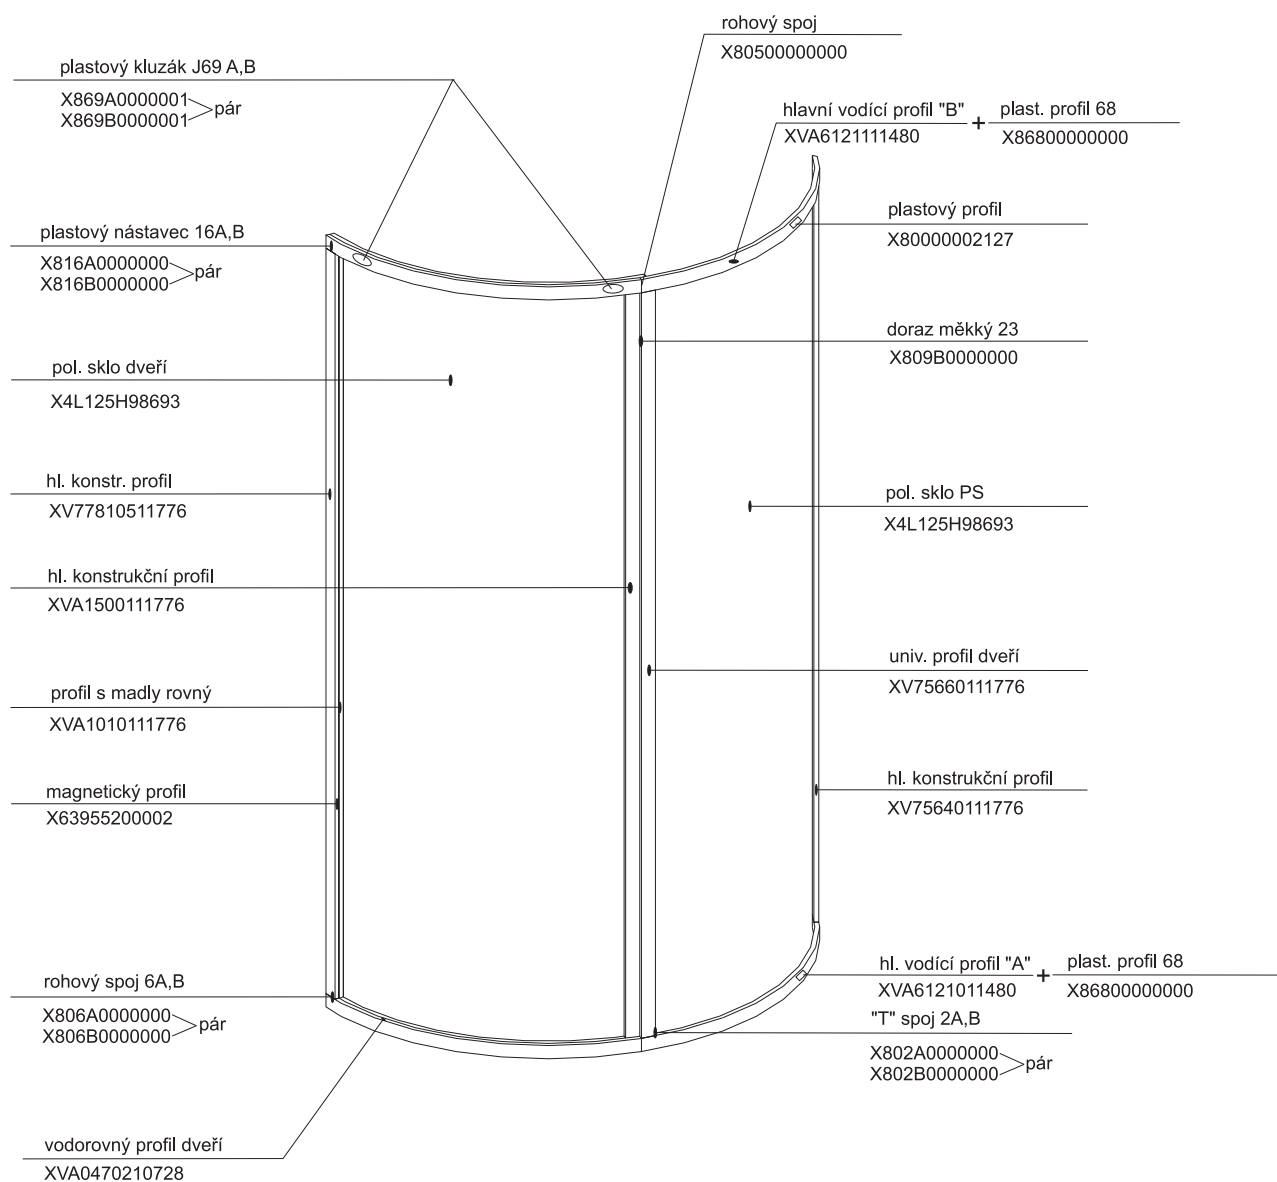

SKKP 2 - 90

pro výrobky od 22. října 2003

Pro tento výrobek se používá šikmý ustavovací profil SIC: XV77800111850