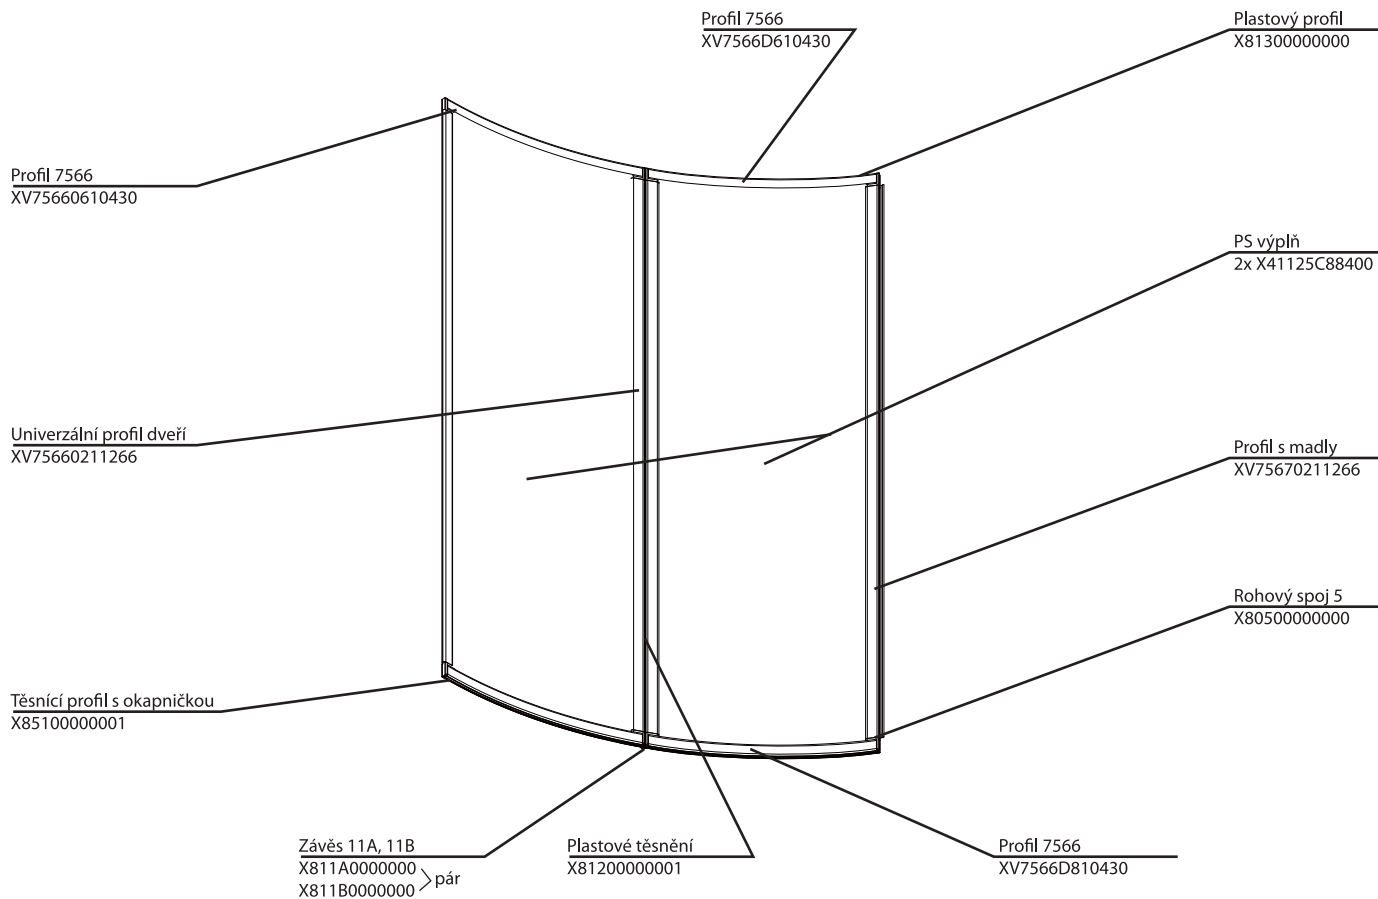

VDKP4 - Rosa 140 150 160