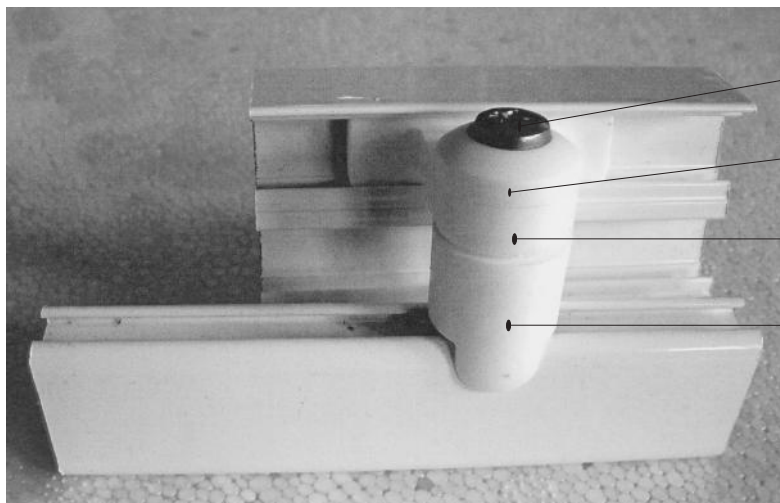

Závěs otočný pivotový

dodává se jako komplet

šroub M5 x 30

X90085050300

čep závěsu pivot. dveří

X85300000000

plast. kluzák 15 F

X815F0000000

tělo závěsu pivot. dveří

X85200000000