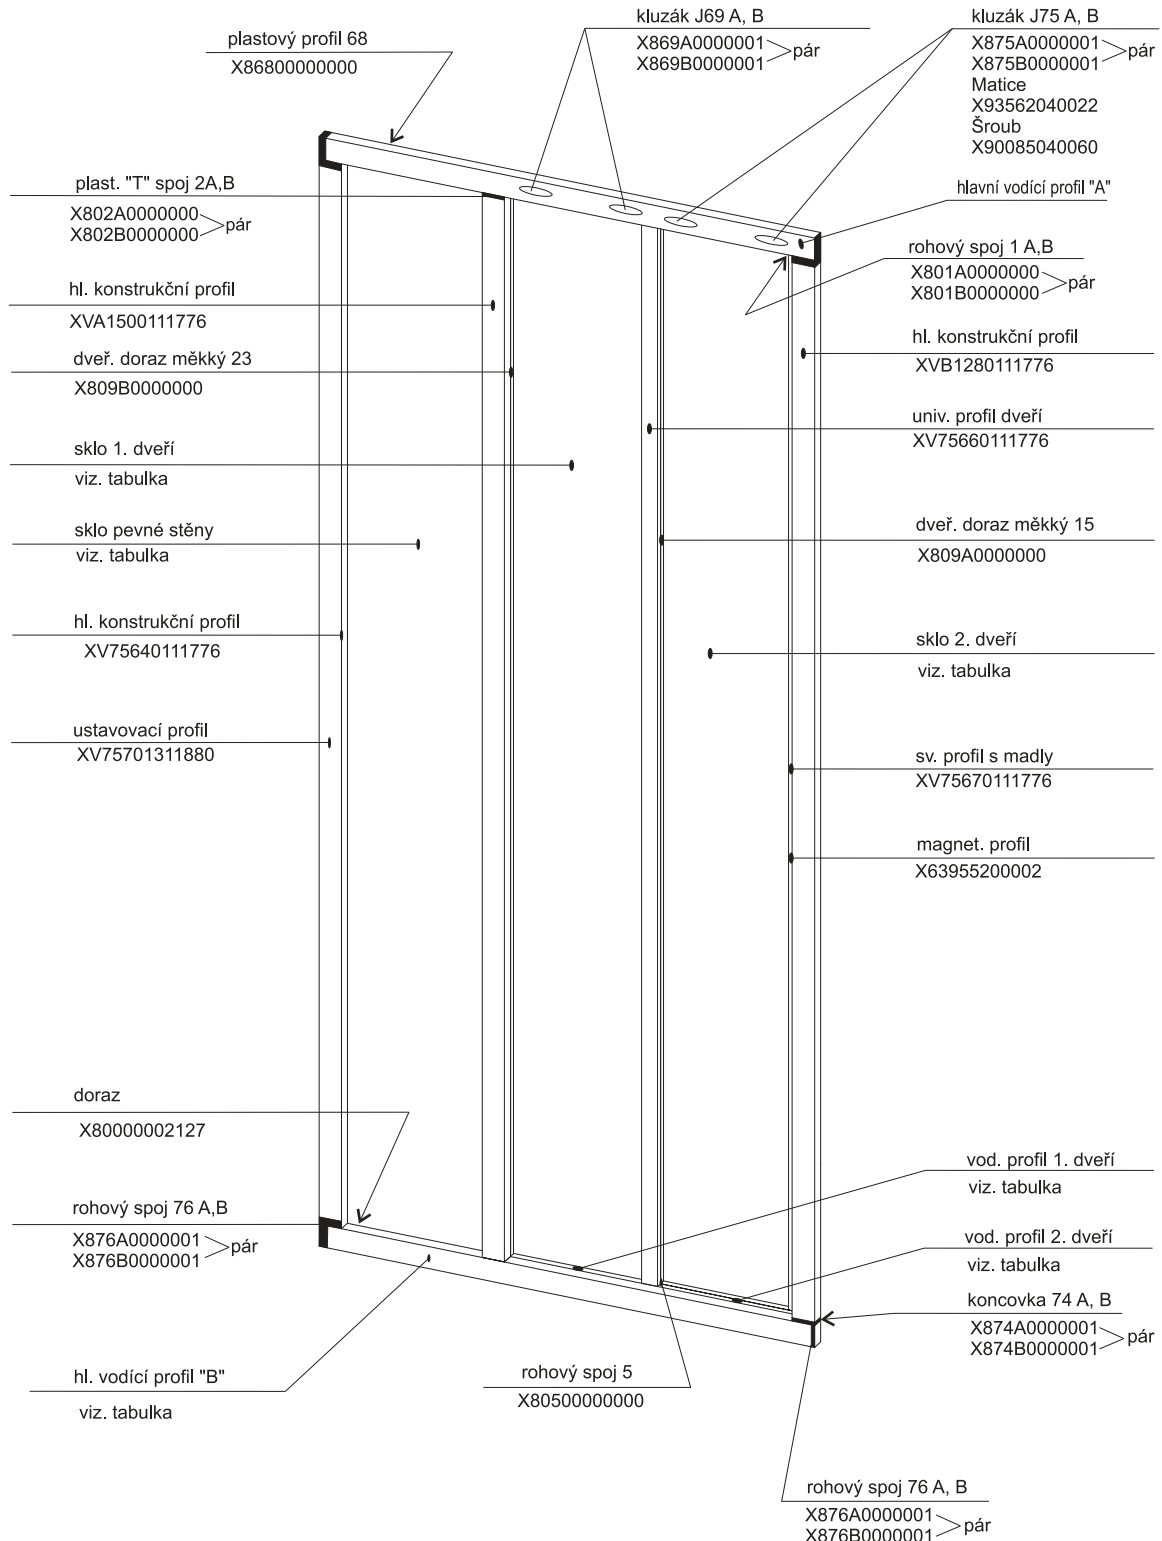

ASDP 3

pro výroby od 01/2005 se systémem antiblock
(s plastovým profilem 68 a kluzáky J69 a 75)

ASDP3	Sklo PS a 1. dv.	Sklo 2. dv.	Hl. vodící profil "A"	Hl. vodící profil "B"	Vod. profil 1. dv.	Vod. profil 2. dv.
80	X4Z130H98216	X4Z130H98231	XVB1250910750	XVB1251010750	XVA0472810242	XVB1270210257
90	X4Z130H98250	X4Z130H98265	XVB1251110850	XVB1251210850	XVA0472910276	XVB1270310291
100	X4Z130H98283	X4Z130H98298	XVB1251310950	XVB1251410950	XVA0473010309	XVB1270410324
110	X4Z130H98316	X4Z130H98331	XVB1251511050	XVB1251611050	XVA0473110342	XVB1270510357
120	X4Z130H98350	X4Z130H98365	XVB1251711150	XVB1251811150	XVA0471810376	XVB1270610391
130	X4Z130H98383	X4Z130H98398	XVB1251911250	XVB1252011250	XVA0473210409	XVB1270710424