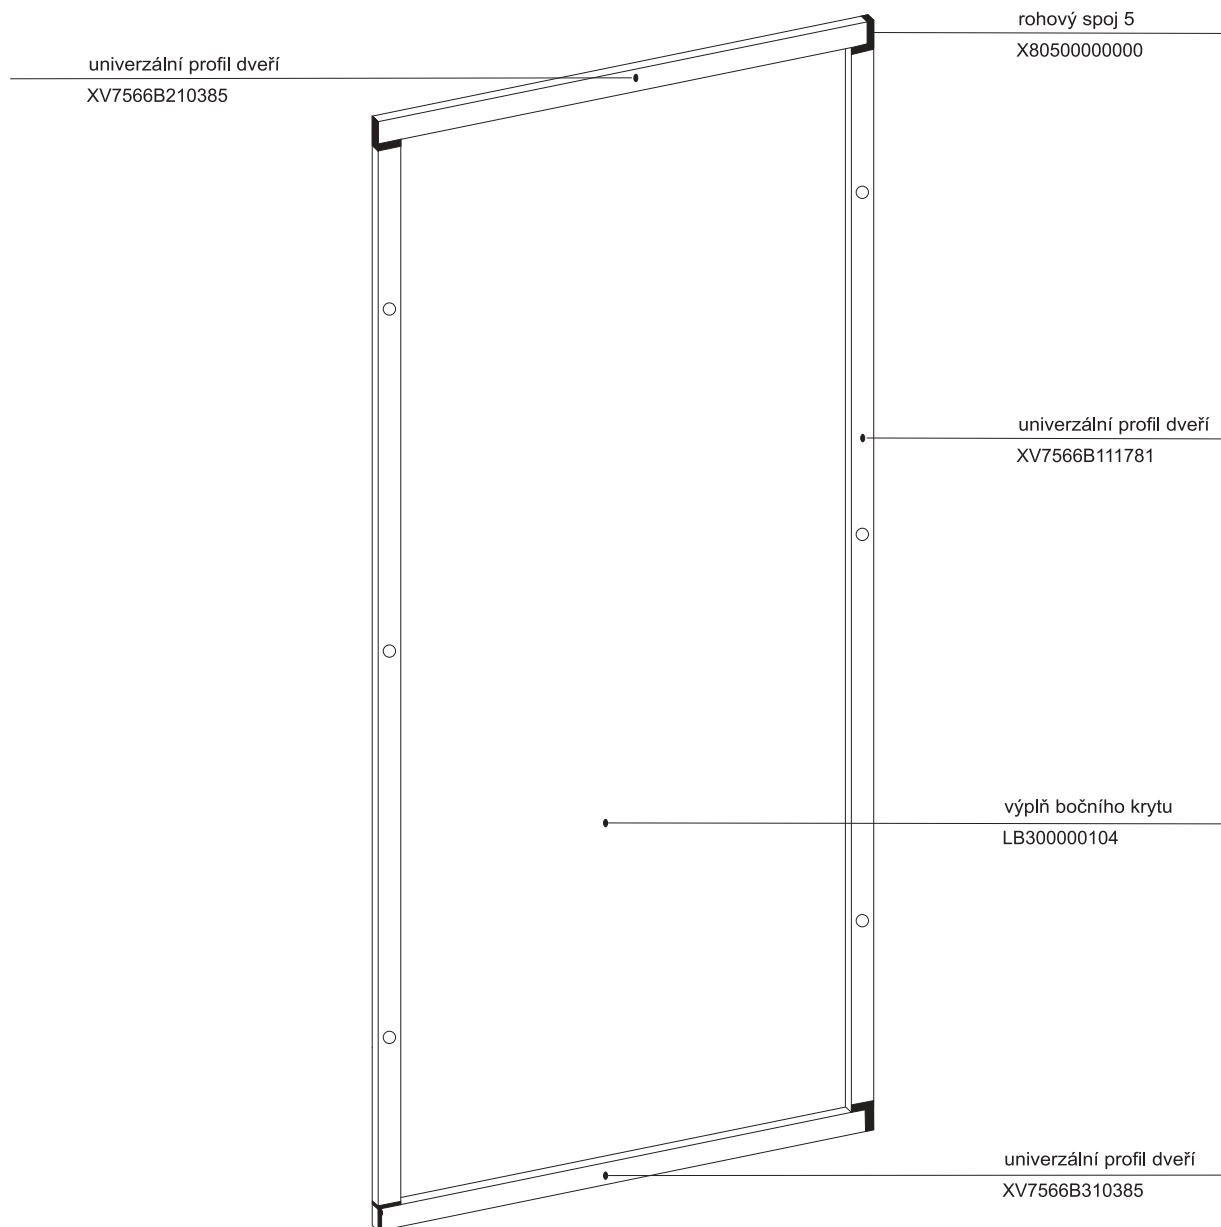

Sprchový box

ASBRV 2 - 80

ASBRV 2 - 90

HM ASBRV 2 - 90

platí pro výrobky zhotovené od května 2005

1a. Rohový plastový díl 80,90	1 ks
2a. Zadní pevná stěna pravá 80, 90	1 ks
b. Zadní pevná stěna levá 80, 90	1 ks
3a. Rohový vstupní díel ASRV2 80,90	2 ks
Samostatný výrobek	
4. Sprchová vanička ANGELA 80, 90	1 ks
5. Sprchový sifon Ø 90	1 ks

1a - rohový plastový díl 80,90 * HM 90

2a, 2b zadní díl - pevná stěna P (L) 80, 90

3a

ASRV 2 - 80 - 90

platí pro boxy zhotovené od května 2005

Boční kryt boxu

pro výrobky vyrobené do dubna 2005

Boční kryt boxu ASB - výšky 1880 mm