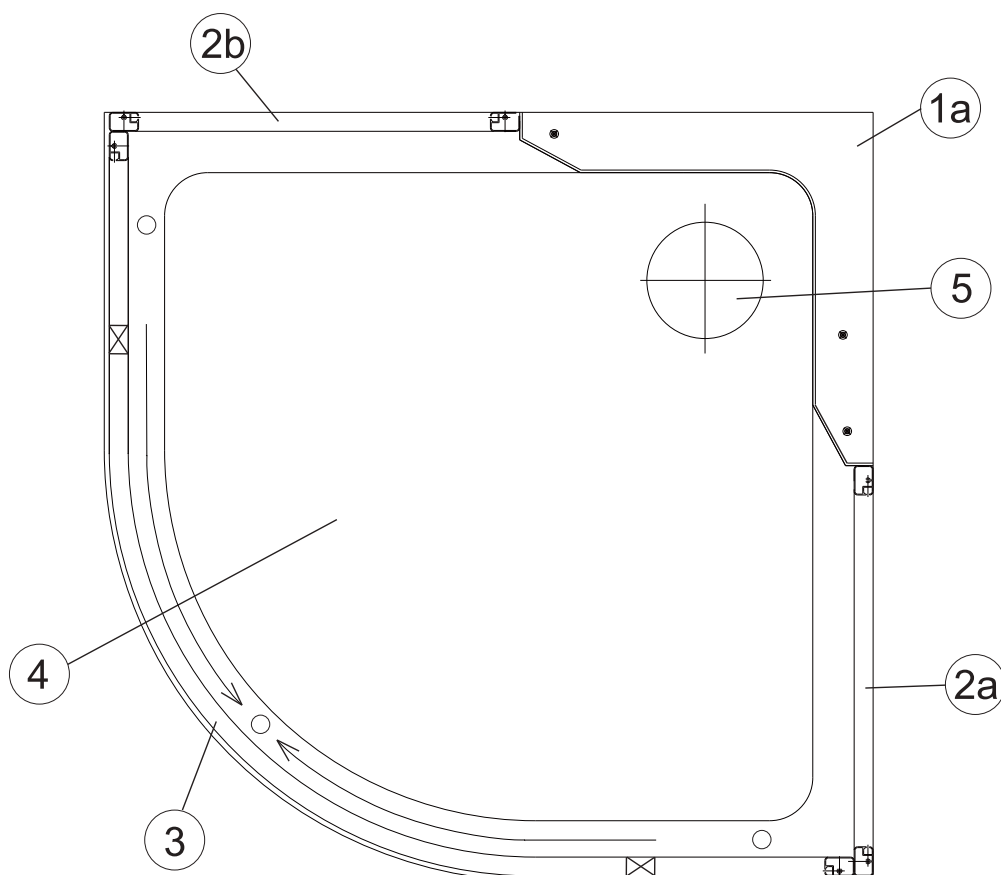

3b - boční pevná stěna 80, 90

platí pro boxy 80, 90 zhotovené od května 2005

Sprchový box

ASBKP 6 - 80

ASBKP 6 - 90

HM ASBKP 6 - 90

platí pro výrobky zhotovené od května 2005

- | | |
|--|------|
| 1a. Rohový plastový díl 80,90 | 1 ks |
| 2a. Zadní pevná stěna pravá 80, 90 | 1 ks |
| b. Zadní pevná stěna levá 80, 90 | 1 ks |
| 3. Čtvrtekruhový vstupní díl SBKP6 80,90 | 1 ks |