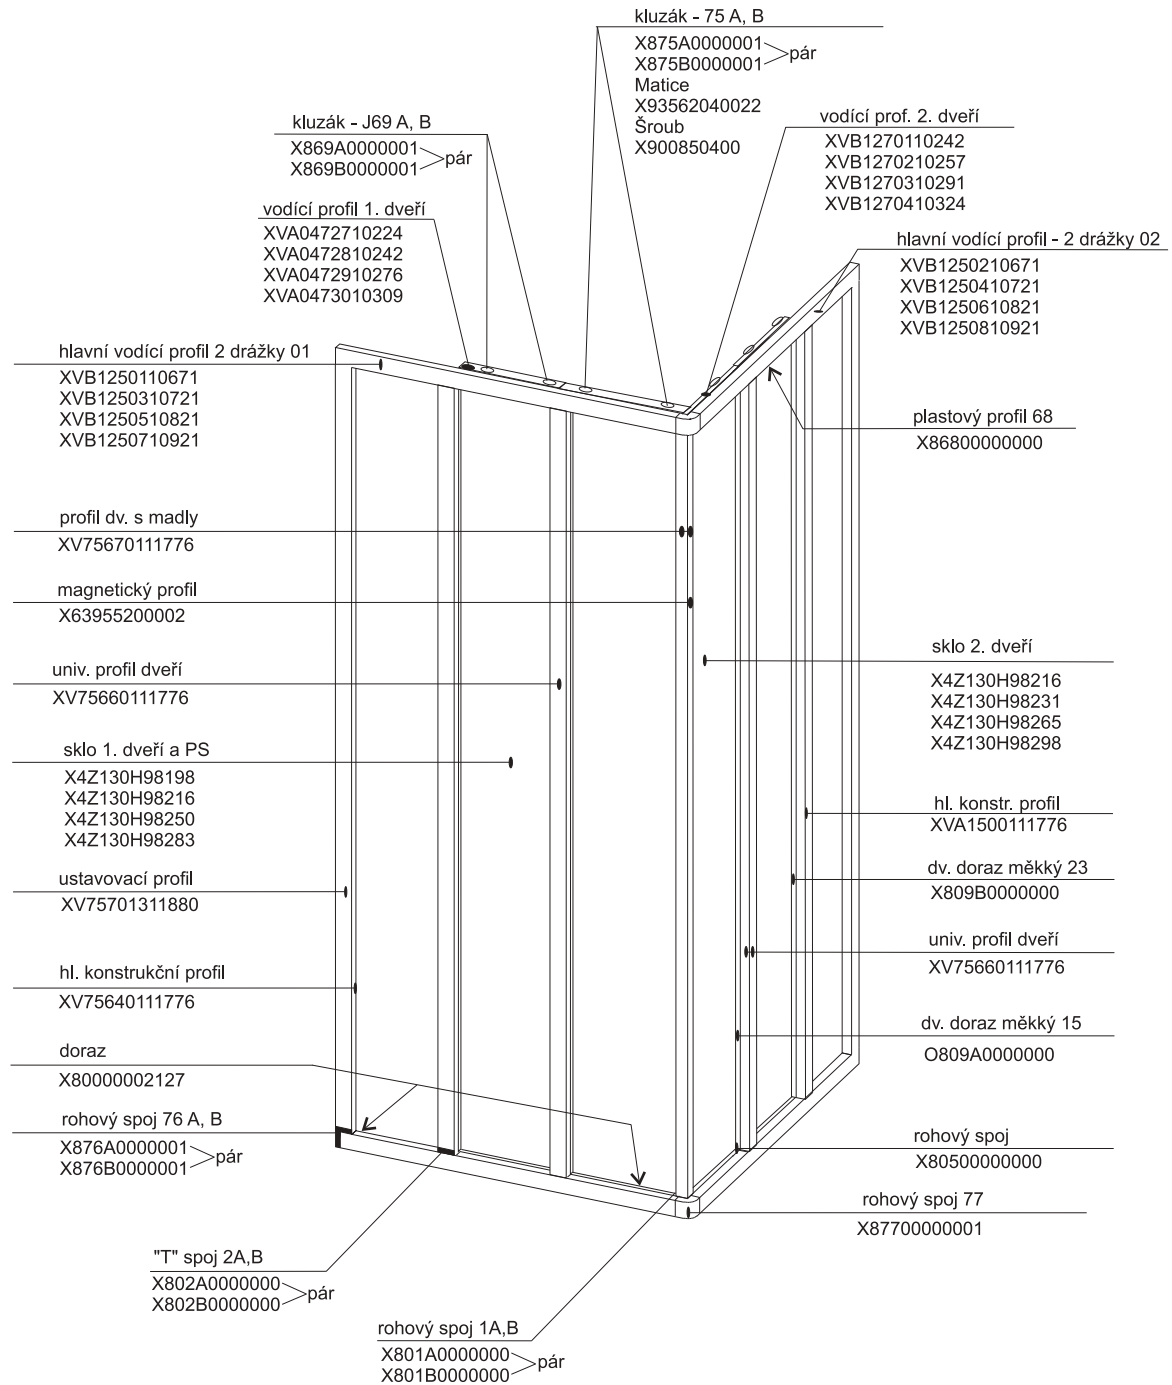

pro výrobky od 01/2005 se systémem antiblock
(s plastovým profilem 68 a kluzáky J69)

SRV3 - 75

- 80

- 90

- 100

ASRV3 - 75

- 80
- 90
- 100

pro výroby od 01/2005 se systémem antiblock
(s plastovým profilem 68 a kluzáky J69 a 75)