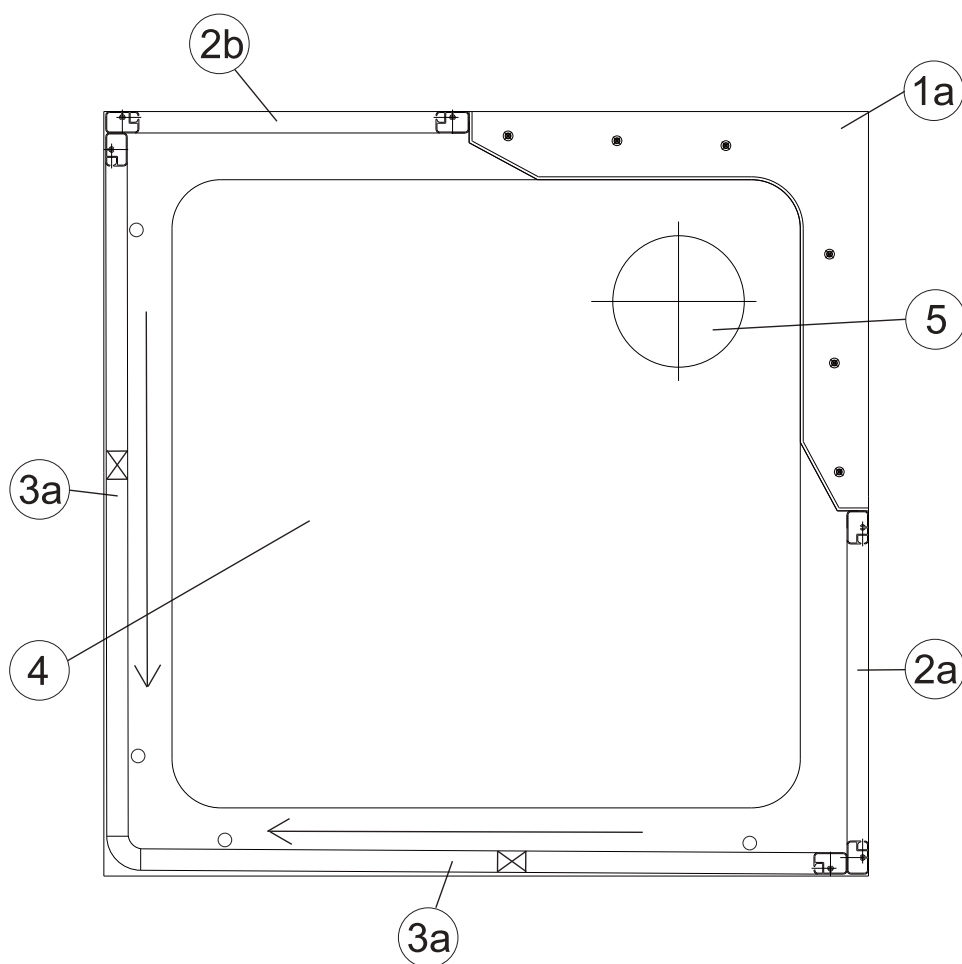

Sprchový box

ASBRV 2 - 80

ASBRV 2 - 90

HM ASBRV 2 - 90

platí pro výrobky zhotovené od května 2005

1a. Rohový plastový díl 80,90	1 ks
2a. Zadní pevná stěna pravá 80, 90	1 ks
b. Zadní pevná stěna levá 80, 90	1 ks
3a. Rohový vstupní díel ASRV2 80,90	2 ks
Samostatný výrobek	
4. Sprchová vanička ANGELA 80, 90	1 ks
5. Sprchový sifon Ø 90	1 ks