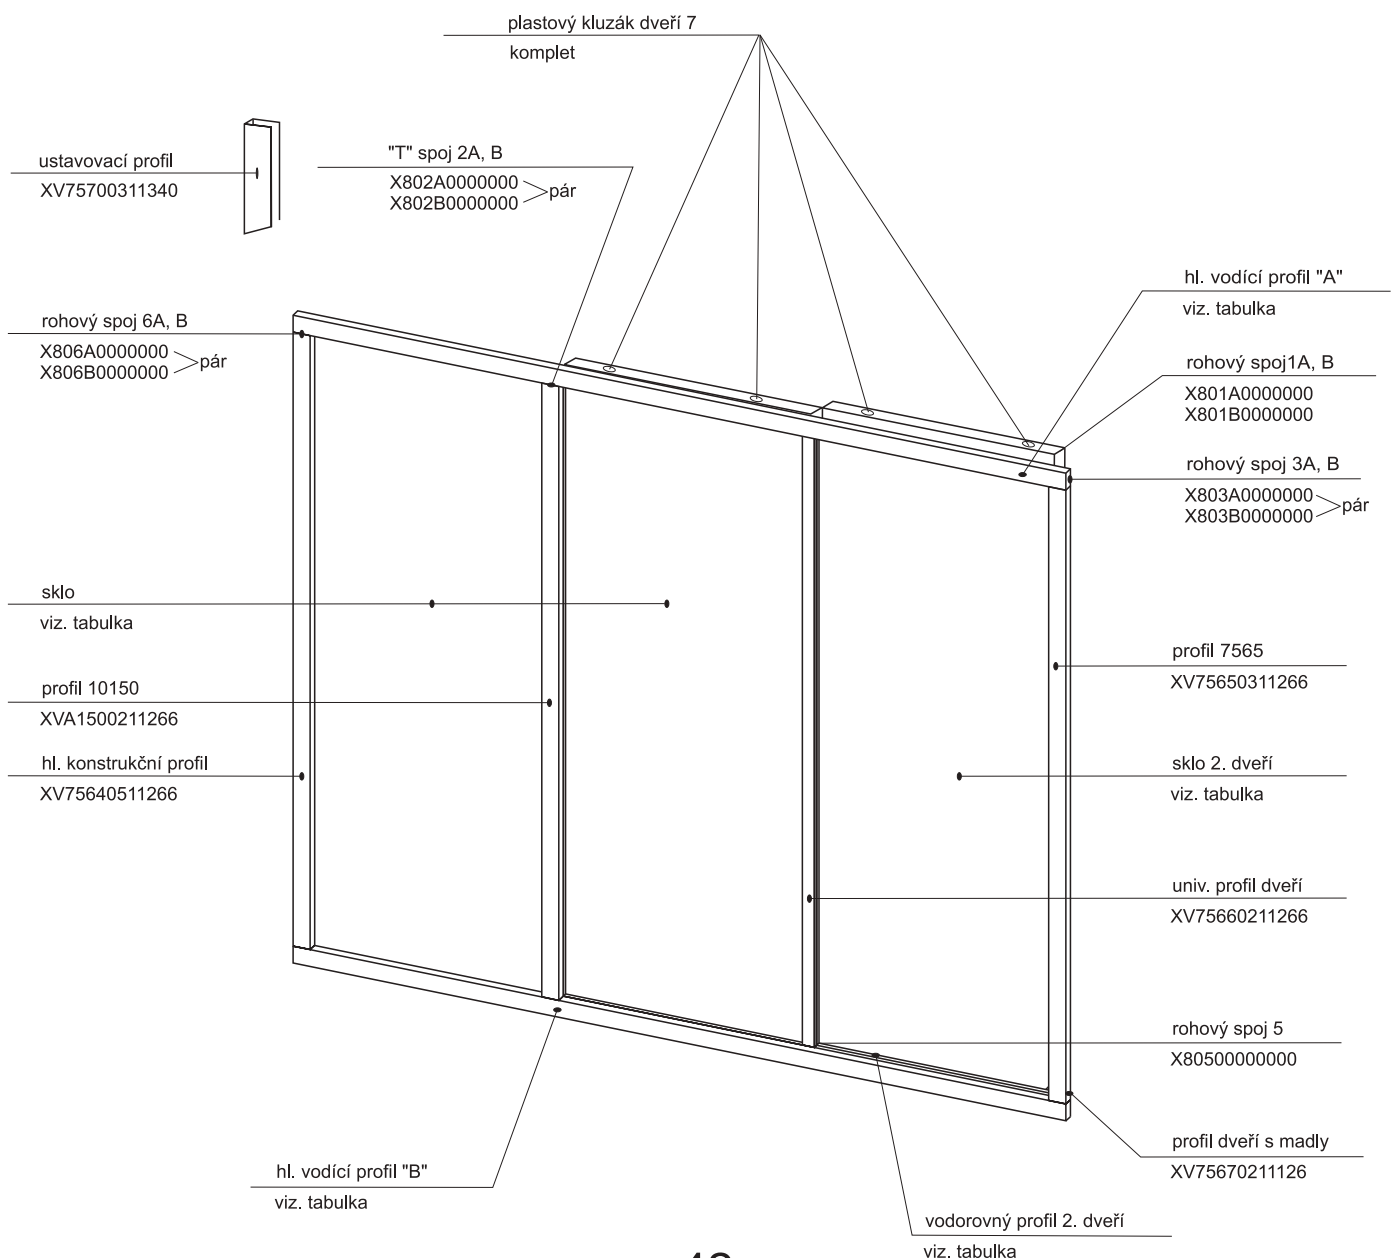

- 180

SDP3	Hl. vodící profil "A"	Hl. vodící profil "B"	Skla PS a 1. dveří	Skla 2. dveří	Vodorovný profil 1. dveří 7568	Vodorovný profil 2. dveří 7569
120	XV75630911150	XV75631011150	X4Z130C88350	X4Z130C88365	XV75680510376	XV75690310391
140	XV75636311350	XV75636411350	X4Z130C88416	X4Z130C88431	XV75681610442	XV75691210457
150	XV75634311450	XV75634411450	X4Z130C88450	X4Z130C88465	XV75680610476	XV75690410491
160	XV75634511550	XV75634611550	X4Z130C88483	X4Z130C88498	XV75680810509	XV75690510524
170	XV75634711650	XV75634811650	X4Z130C88516	X4Z130C88531	XV75680910542	XV75690610557
180	XV75634911750	XV75635011750	X4Z130C88550	X4Z130C88565	XV75681310576	XV75690910591