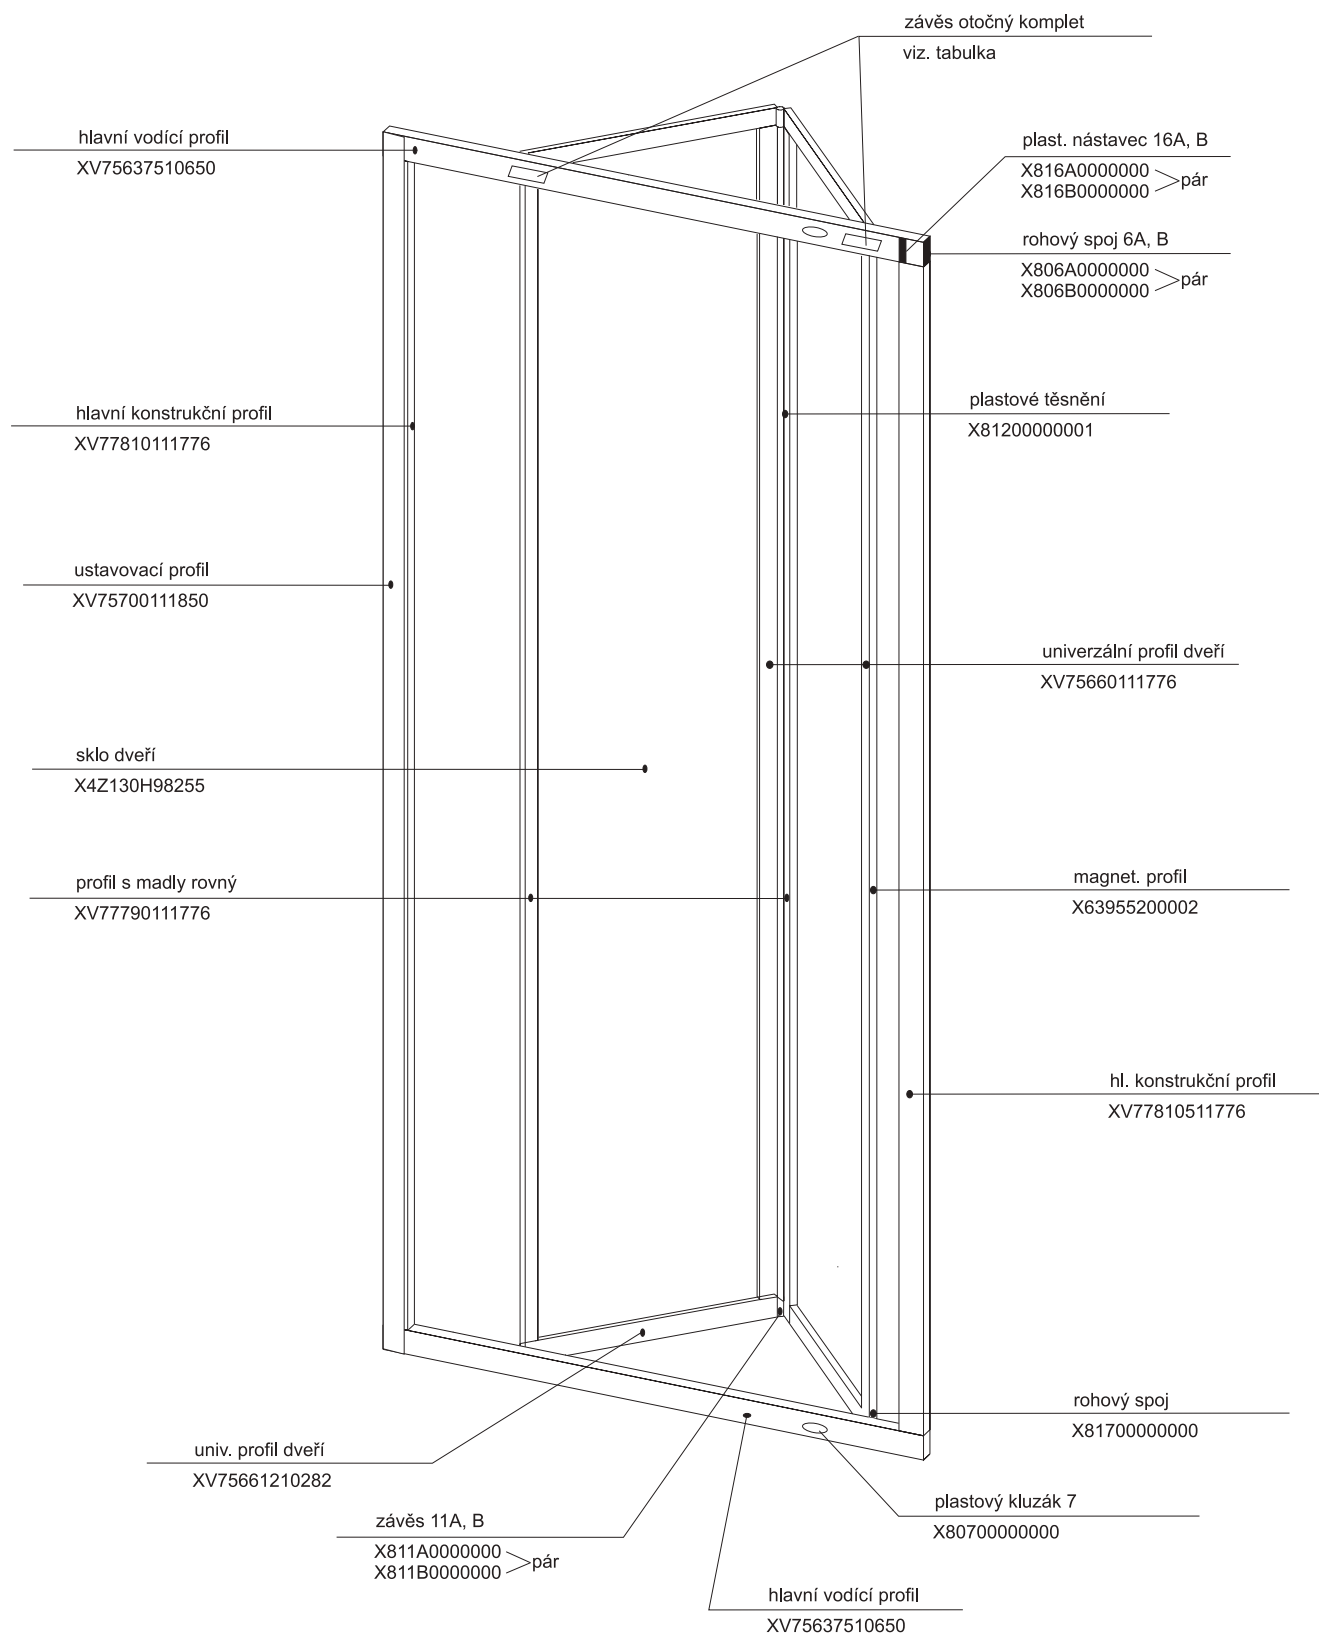

SDZ 2 - 70

závěs pro skleněnou výplň

Plast. tělo závěsu 15A	1 ks	X815A0000000
Plast. čep závěsu 15C	1 ks	X815C0000000
Kluzák oboustranný 15F	1 ks	X815F0000000
Šroub M4 x 16	1 ks	X90085040160
Matice M4	1 ks	X93000040025

závěs pro plastovou výplň

Plast. tělo závěsu 15A	1 ks	X815A0000000
Plast. čep závěsu 15C	1 ks	X815C0000000
Kluzák oboustranný 15D	1 ks	X815D0000000
Šroub M4 x 16	1 ks	X90085040160
Matice M4	1 ks	X93000040025