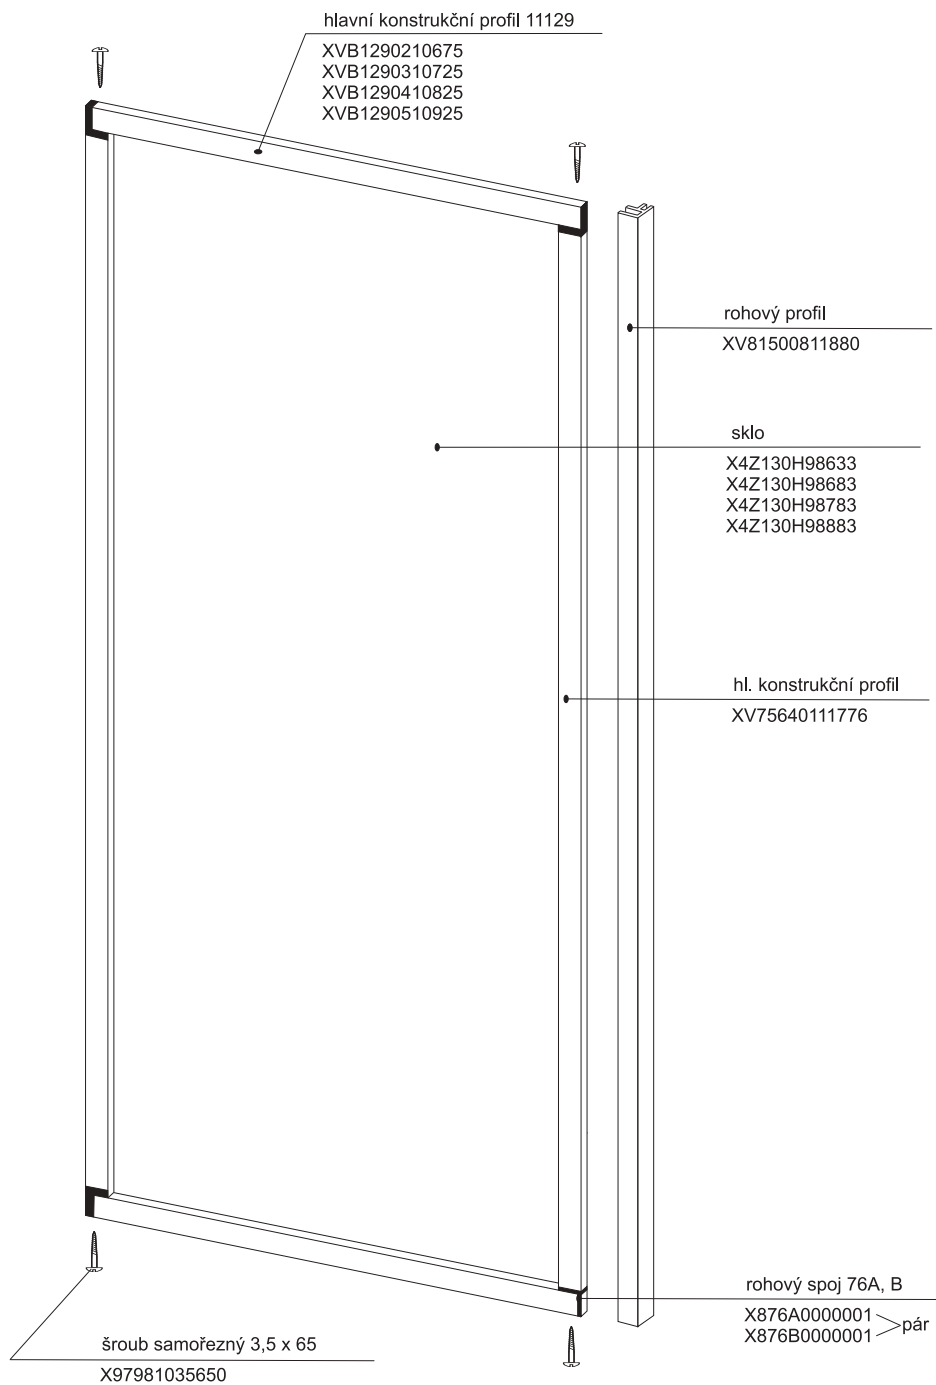

APSS - 75 - 80 - 90 - 100

pro výrobky od roku 2005