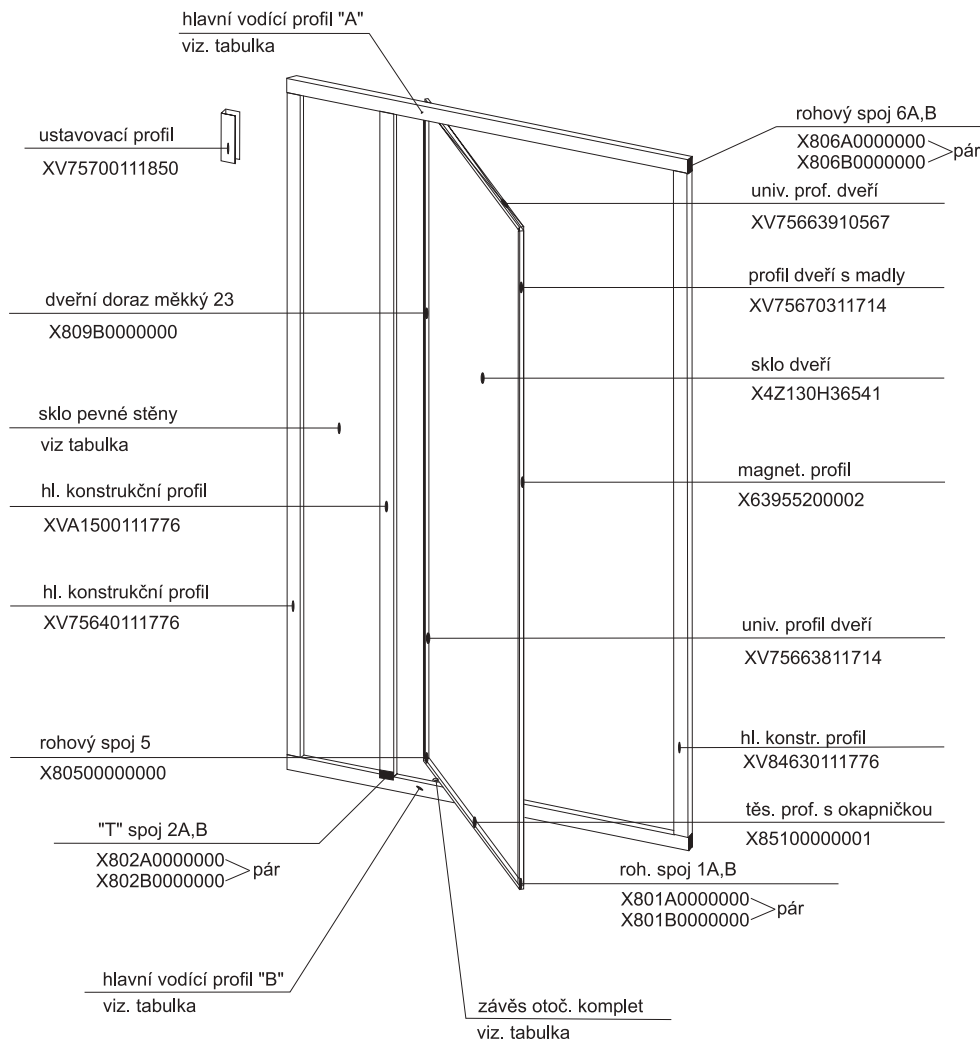

SDOP

SDOP	Sklo PS	Hl. vodící profil "A"	Hl. vodící profil "B"
80	X4Z130H98126	XV7563A310750	XV7563A410750
90	X4Z130H98226	XV7563A510850	XV7563A610850
100	X4Z130H98326	XV7563A911050	XV7563A810950
110	X4Z130H98426	XV7563A310753	XV7563B011050
120	X4Z130H98526	XV7563B111150	XV7563B211150
130	X4Z130H98626	XV7563B311250	XV7563B411250

Závěs otočný pivotový - komplet

Plastový kluzák 15F	X815F0000000
Tělo závěsu pivot dveří 52	X85200000000
Čep závěsu pivot dveří 53	X85300000000
Šroub M5 x 30	X90085050300