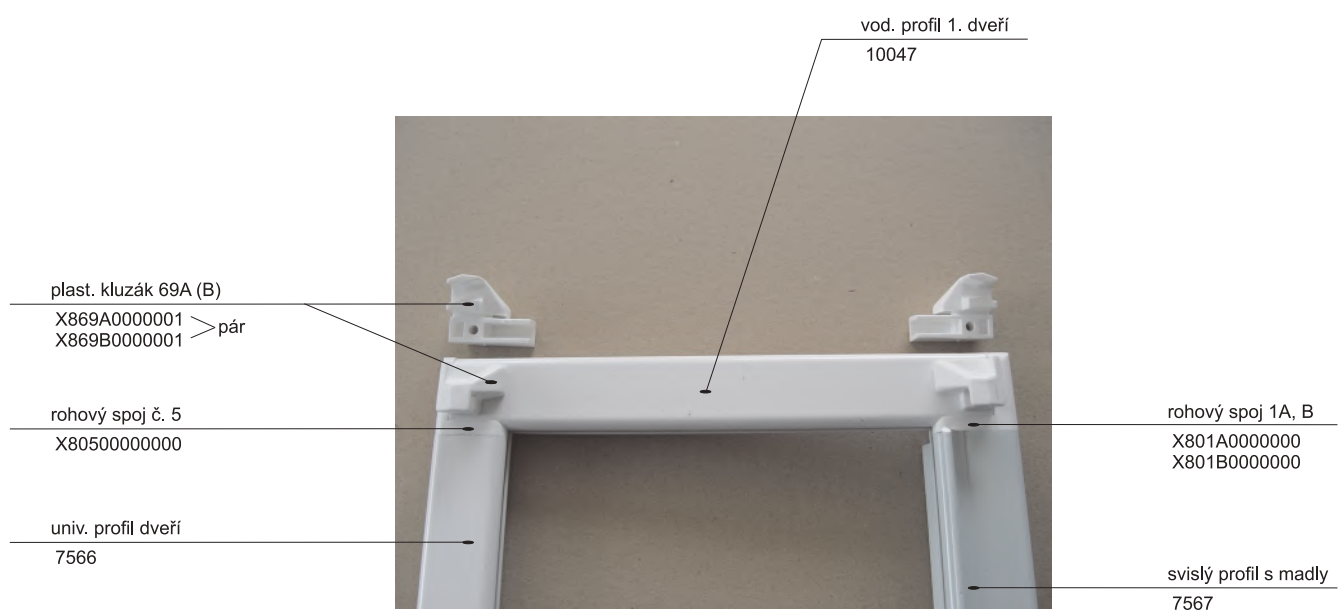

Rohový spoj č. 77 X87700000001