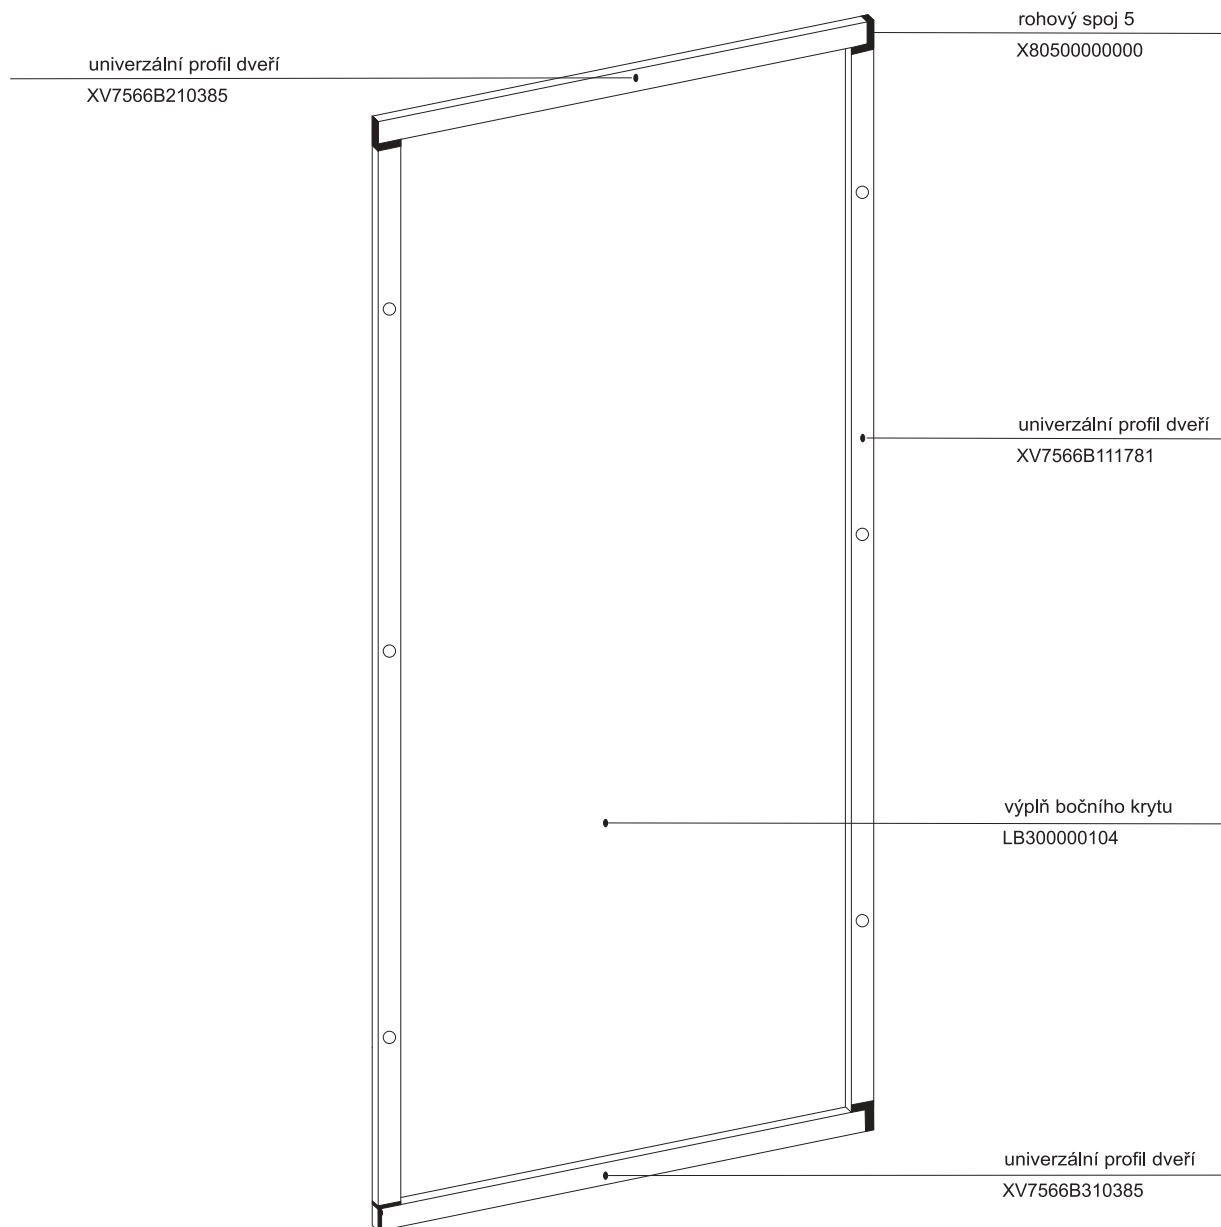

Sprchový box

ASBRV 2 - 80

ASBRV 2 - 90

HM ASBRV 2 - 90

platí pro výrobky zhotovené od května 2005

1a. Rohový plastový díl 80,90	1 ks
2a. Zadní pevná stěna pravá 80, 90	1 ks
b. Zadní pevná stěna levá 80, 90	1 ks
3a. Rohový vstupní díl ASRV2 80,90	2 ks
Samostatný výrobek	
4. Sprchová vanička ANGELA 80, 90	1 ks
5. Sprchový sifon Ø 90	1 ks

1a - rohový plastový díl 80,90 * HM 90

2a, 2b zadní díl - pevná stěna P (L) 80, 90

3a

ASRV 2 - 80 - 90

platí pro boxy zhotovené od května 2005

Boční kryt boxu

pro výrobky vyrobené do dubna 2005

Boční kryt boxu ASB - výšky 1880 mm