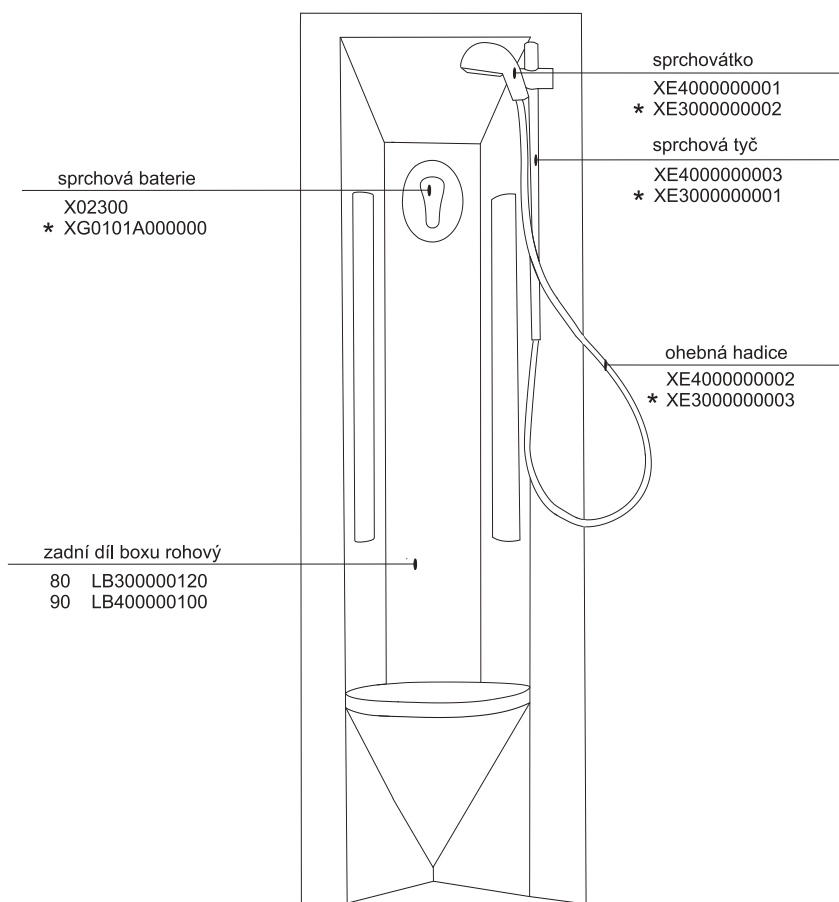

Sprchový box

ASBRV 2 - 80

ASBRV 2 - 90

HM ASBRV 2 - 90

platí pro výrobky zhotovené od května 2005

1a. Rohový plastový díl 80,90	1 ks
2a. Zadní pevná stěna pravá 80, 90	1 ks
b. Zadní pevná stěna levá 80, 90	1 ks
3a. Rohový vstupní díl ASRV2 80,90	2 ks
Samostatný výrobek	
4. Sprchová vanička ANGELA 80, 90	1 ks
5. Sprchový sifon Ø 90	1 ks

1a - rohový plastový díl 80,90 * HM 90

2a, 2b zadní díl - pevná stěna P (L) 80, 90

3a

ASRV 2 - 80 - 90

platí pro boxy zhotovené od května 2005

Boční kryt boxu

pro výrobky vyrobené do dubna 2005

Boční kryt boxu ASB - výšky 1880 mm