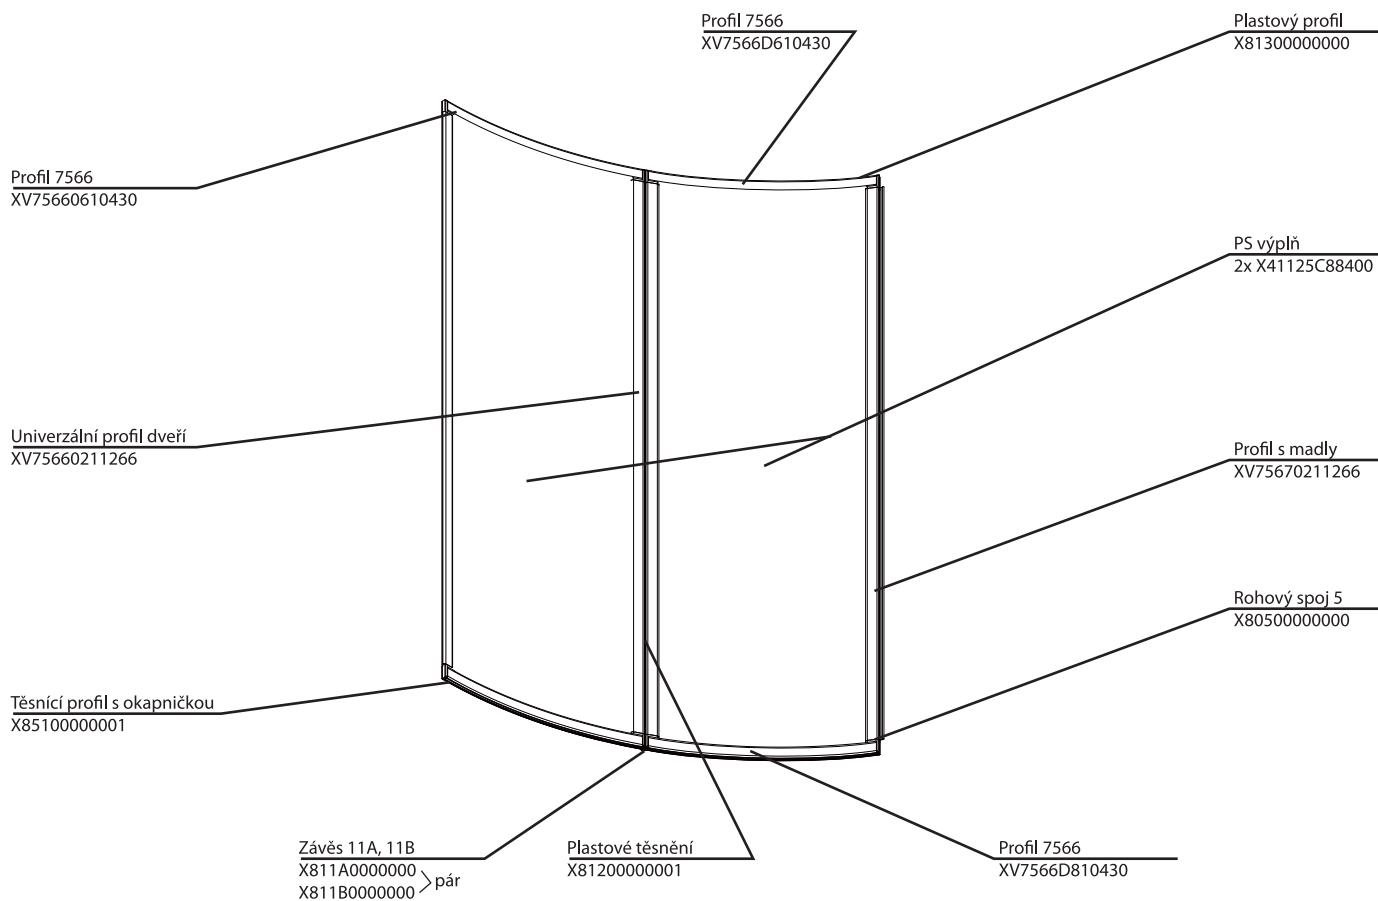

VDKP4 - Rosa 140

150

160

VDKP4 - Rosa 140

150

160

Seznam profilů Supernova

profil č. 7563