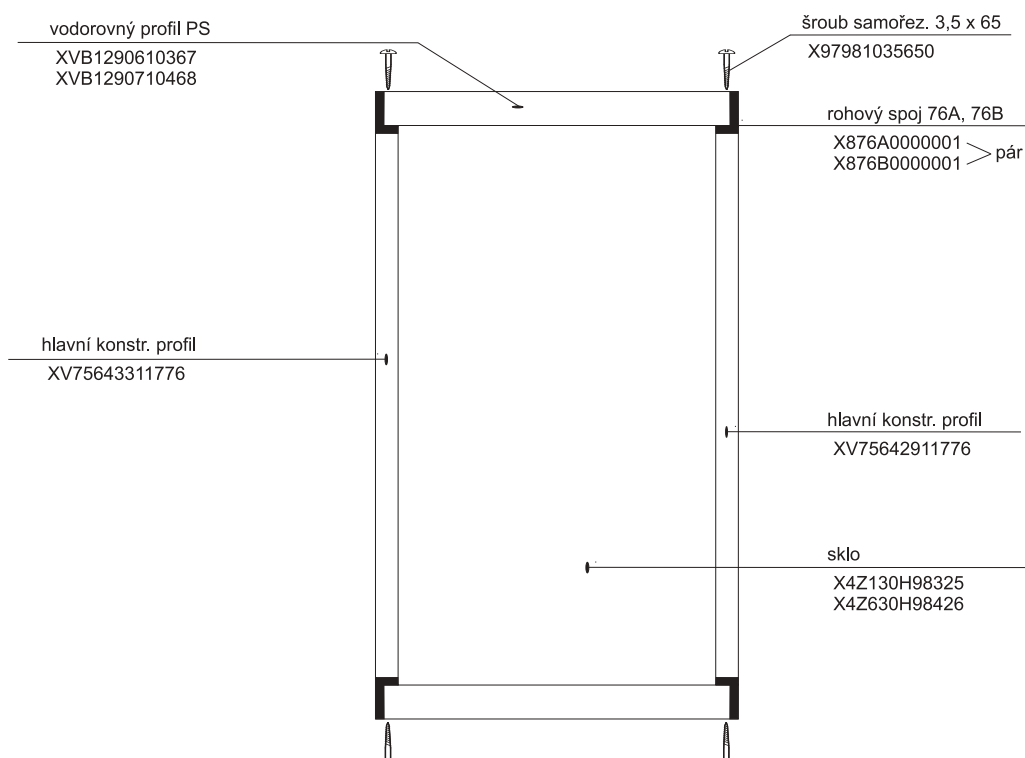

Sprchový box

ASBRV 2 - 80

ASBRV 2 - 90

HM ASBRV 2 - 90

platí pro výrobky zhotovené od května 2005

1a. Rohový plastový díl 80,90	1 ks
2a. Zadní pevná stěna pravá 80, 90	1 ks
b. Zadní pevná stěna levá 80, 90	1 ks
3a. Rohový vstupní díl ASRV2 80,90	2 ks
Samostatný výrobek	
4. Sprchová vanička ANGELA 80, 90	1 ks
5. Sprchový sifon Ø 90	1 ks

1a - rohový plastový díl 80,90 * HM 90

2a, 2b zadní díl - pevná stěna P (L) 80, 90

3a

ASRV 2 - 80 - 90

platí pro boxy zhotovené od května 2005

Boční kryt boxu

pro výrobky vyrobené do dubna 2005

Boční kryt boxu ASB - výšky 1880 mm