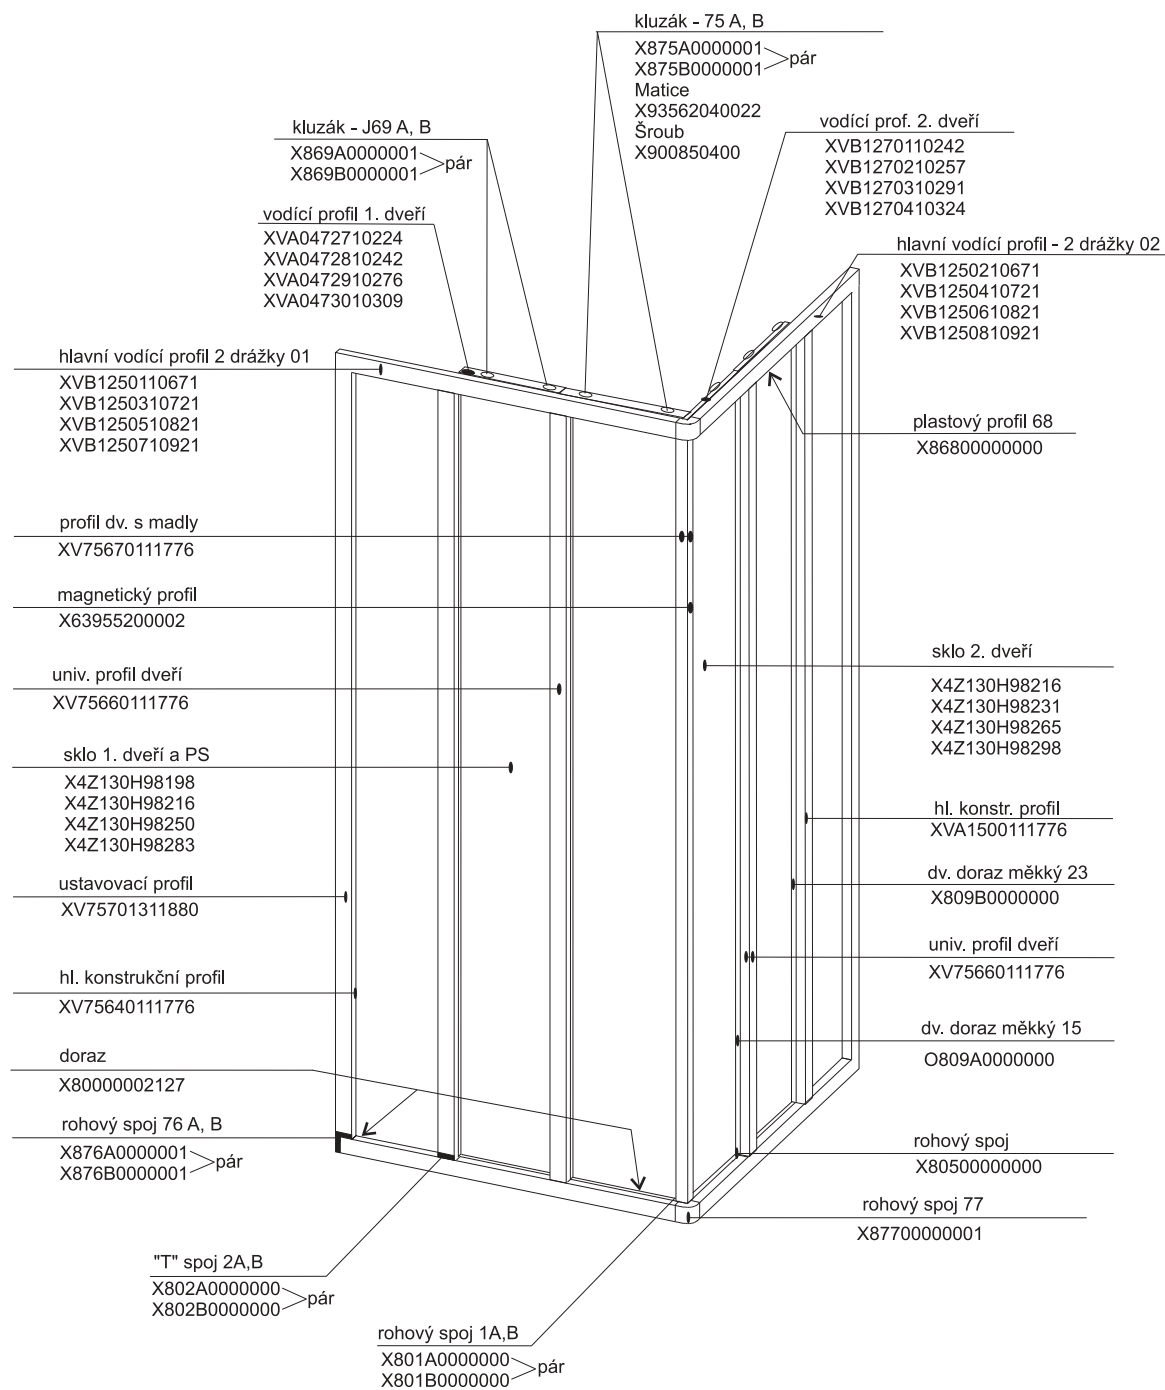

pro výrobky od 01/2005 se systémem antiblock
(s plastovým profilem 68 a kluzáky J69)

SRV3 - 75

- 80

- 90

- 100

ASRV3 - 75

- 80
- 90
- 100

pro výroby od 01/2005 se systémem antiblock
(s plastovým profilem 68 a kluzáky J69 a 75)