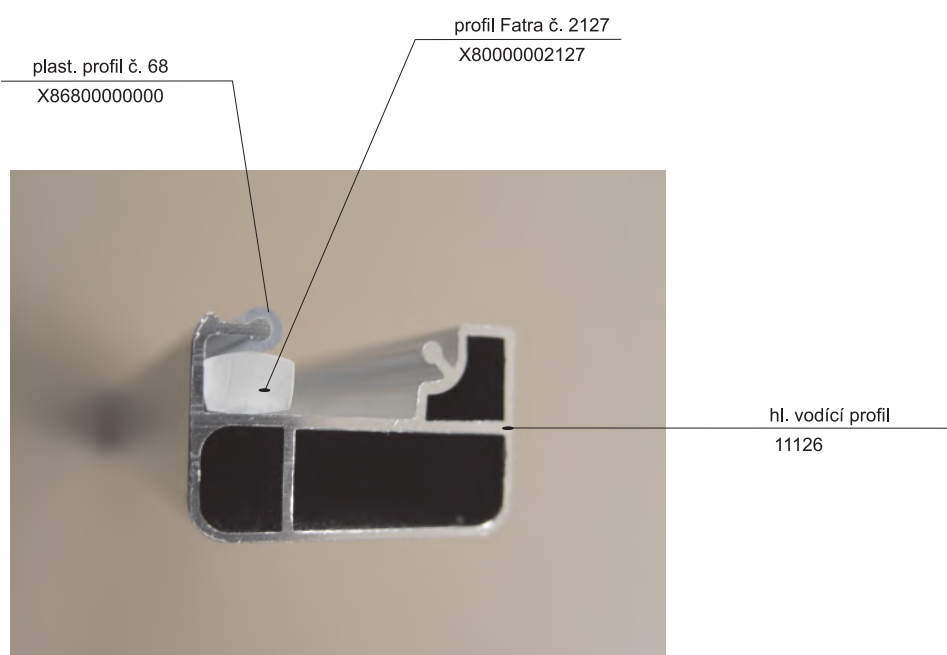

Rohový spoj č. 77 X87700000001