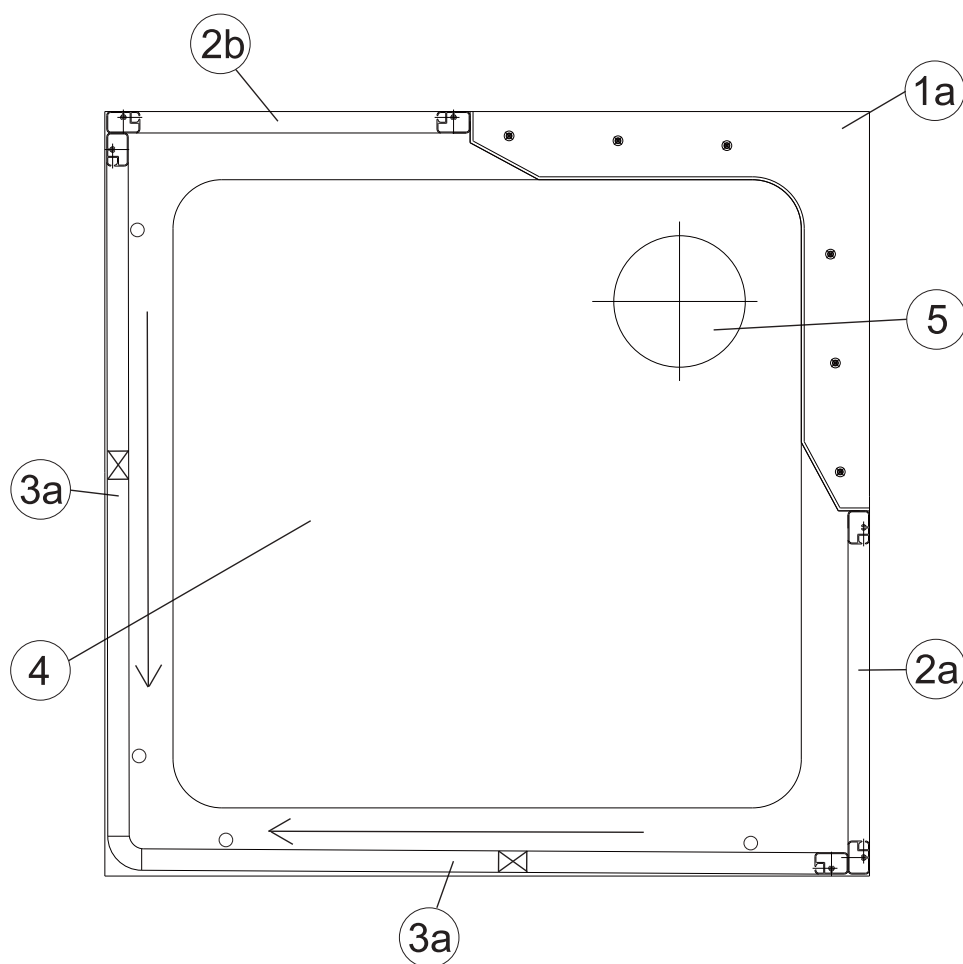

Sprchový box

ASBRV 2 - 80

ASBRV 2 - 90

HM ASBRV 2 - 90

platí pro výrobky zhotovené od května 2005

1a. Rohový plastový díl 80,90	1 ks
2a. Zadní pevná stěna pravá 80, 90	1 ks
b. Zadní pevná stěna levá 80, 90	1 ks
3a. Rohový vstupní díl ASRV2 80,90	2 ks
Samostatný výrobek	
4. Sprchová vanička ANGELA 80, 90	1 ks
5. Sprchový sifon Ø 90	1 ks