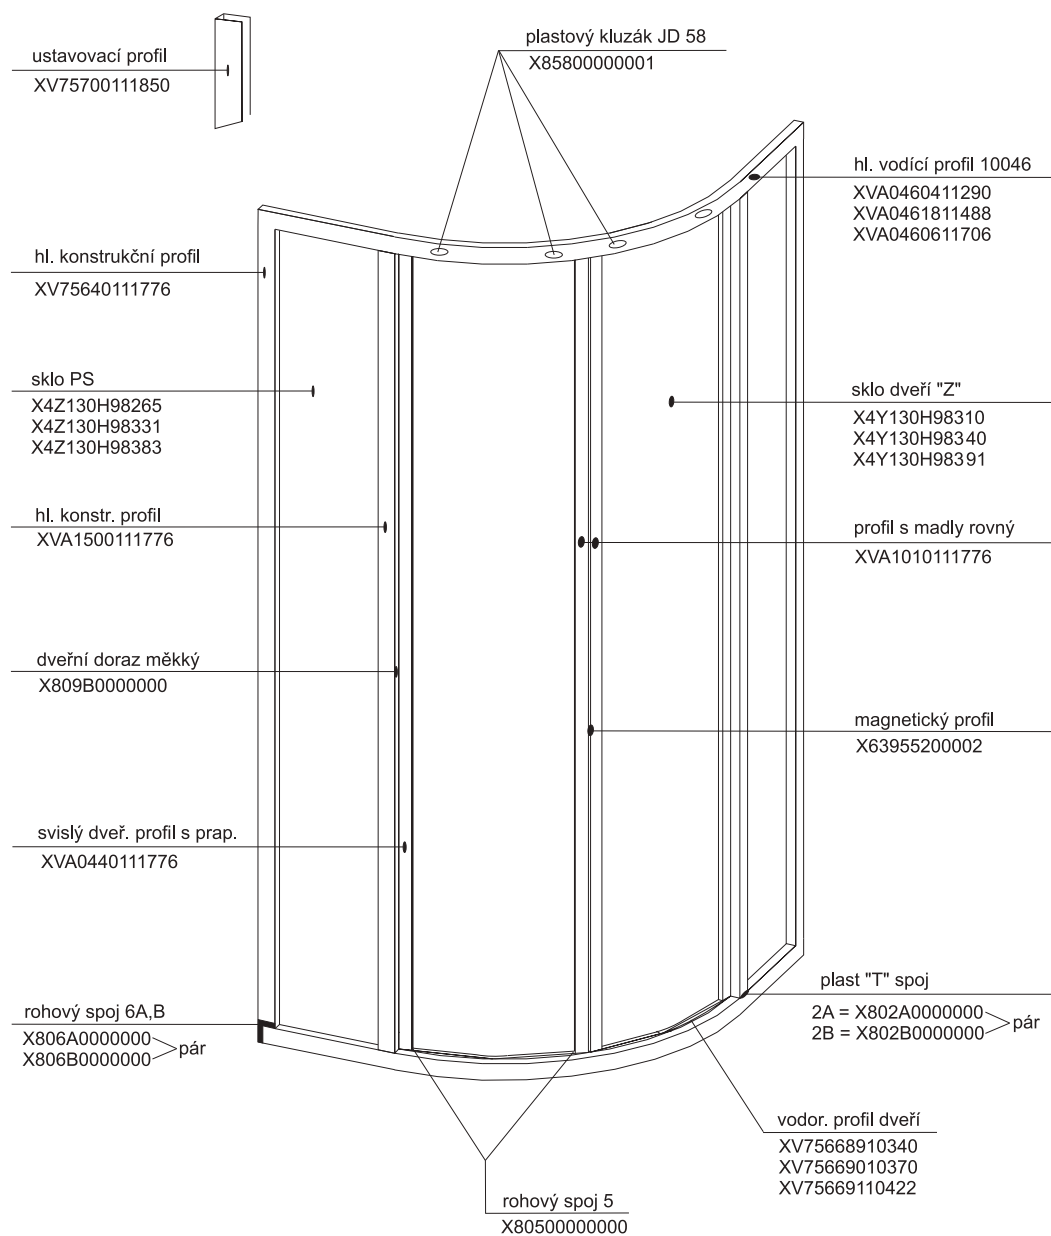

SKCP 4 - 80 - 90 - 100

pro výrobky do 30. června 2003