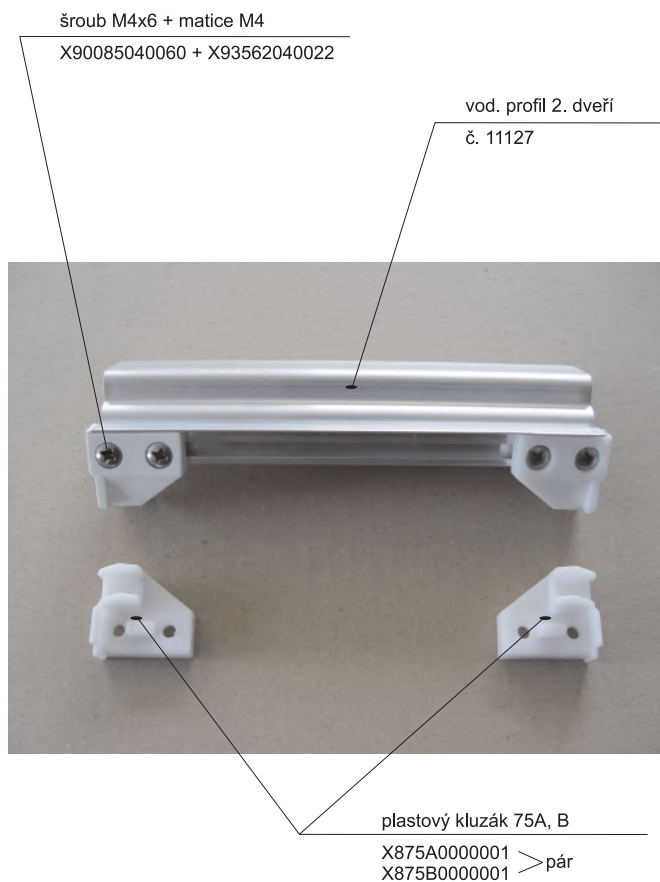

rohový spoj 76A, B
X876A0000001 > pár
X876B0000001 >