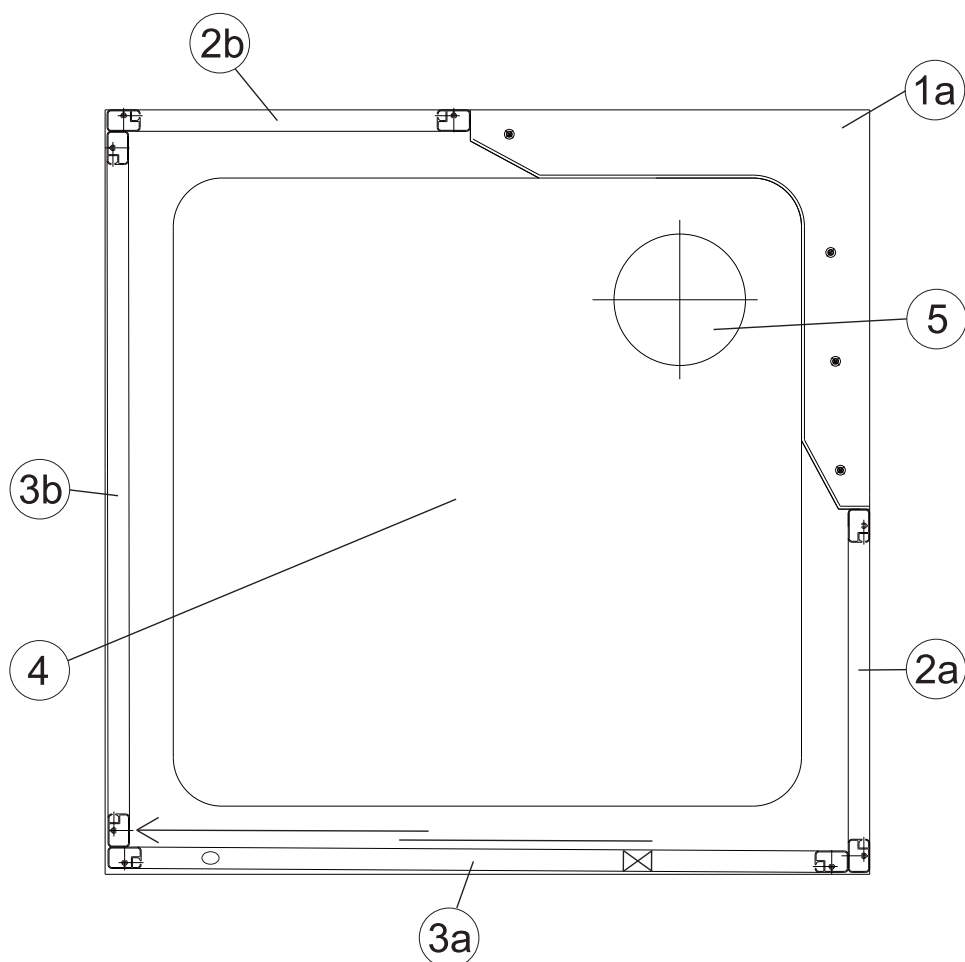

Sprchový box

ASBP 3 - 80

ASBP 3 - 90

HM ASBP3 - 90

platí pro výrobky zhotovené od května 2005

1a. Rohový plastový díl 80,90	1 ks
2a. Zadní pevná stěna pravá 80, 90	1 ks
b. Zadní pevná stěna levá 80, 90	1 ks
3a. Trojdílné posuvné dveře 80,90	1 ks
b. Boční pevná stěna 80, 90	1 ks
Samostatný výrobek	
4. Sprchová vanička ANGELA 80, 90	1 ks
5. Sprchový sifon $\varnothing$ 90	1 ks