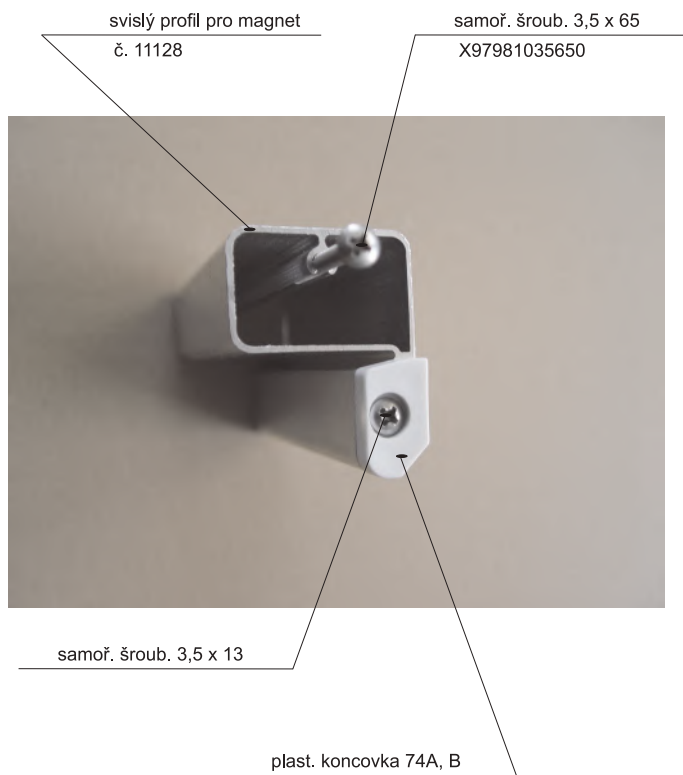

plastová koncovka 74A, B
X874A0000001 > pár
X874B0000001 >