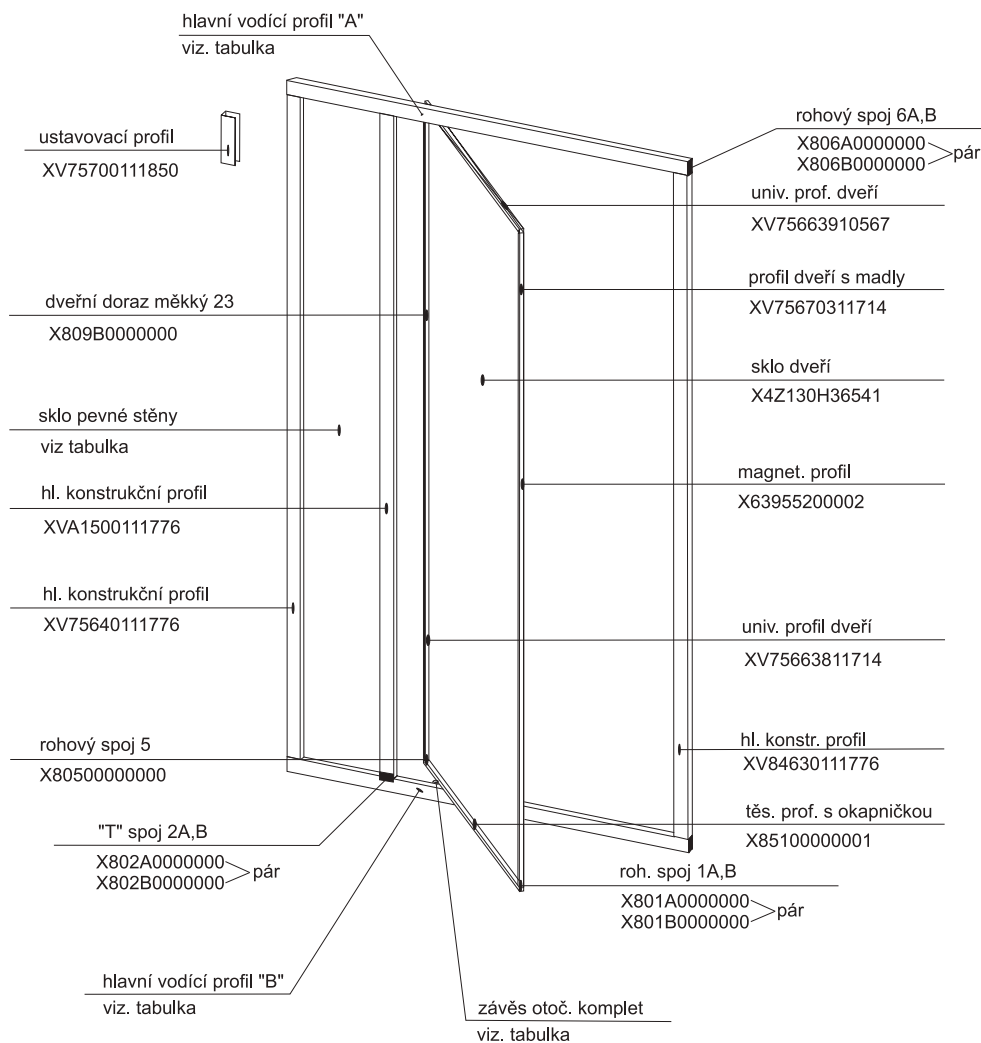

SDOP

SDOP	Sklo PS	Hl. vodící profil "A"	Hl. vodící profil "B"
80	X4Z130H98126	XV7563A310750	XV7563A410750
90	X4Z130H98226	XV7563A510850	XV7563A610850
100	X4Z130H98326	XV7563A911050	XV7563A810950
110	X4Z130H98426	XV7563A310753	XV7563B011050
120	X4Z130H98526	XV7563B111150	XV7563B211150
130	X4Z130H98626	XV7563B311250	XV7563B411250

Závěs otočný pivotový - komplet

Plastový kluzák 15F	X815F0000000
Tělo závěsu pivot dveří 52	X85200000000
Čep závěsu pivot dveří 53	X85300000000
Šroub M5 x 30	X90085050300