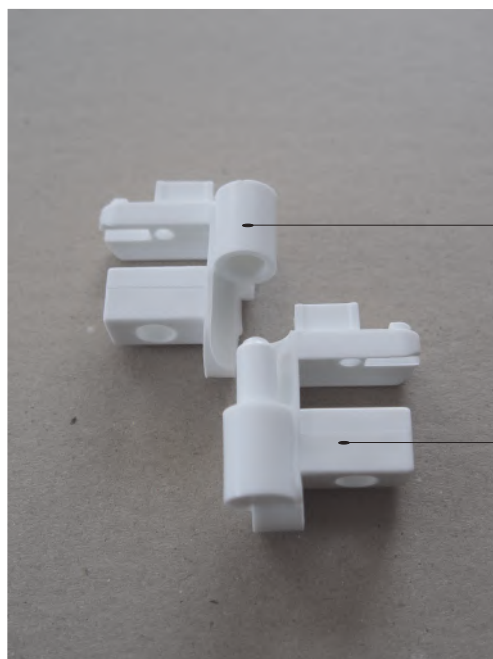

horní část závěsu 11 B
X811B0000000

spodní část závěsu 11A
X811A0000000