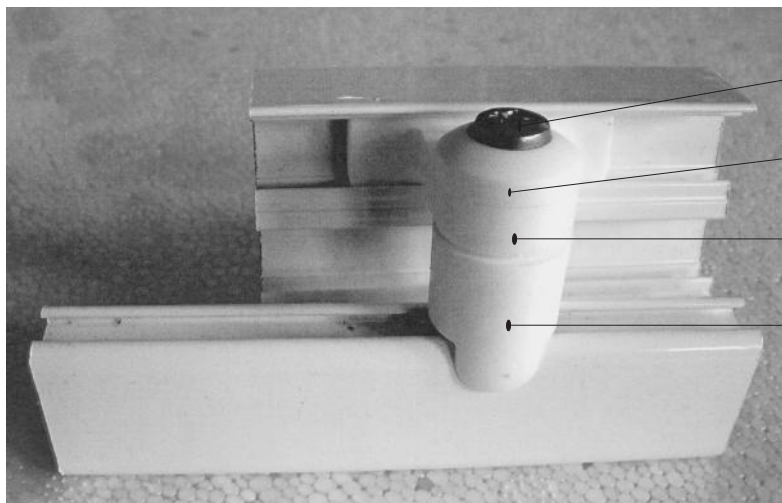

SIČ: X857A0000001 } pár
X857B0000001 }

Závěs otočný pivotový

dodává se jako komplet

šroub M5 x 30

X90085050300

čep závěsu pivot. dveří

X85300000000

plast. kluzák 15 F