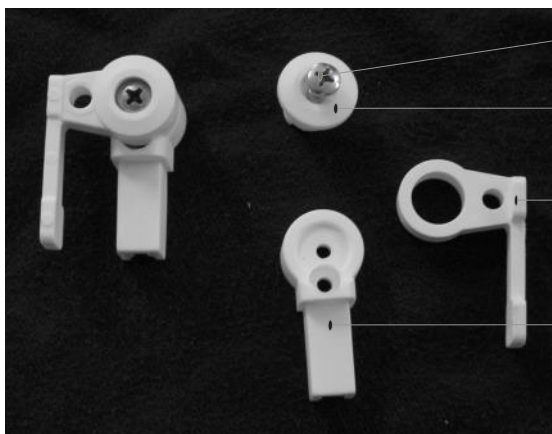

SIČ: X857A0000001 } pár
X857B0000001 }

Závěs otočný pivotový

dodává se jako komplet

šroub M5 x 30

X90085050300

čep závěsu pivot. dveří

X85300000000

plast. kluzák 15 F

X815F0000000

tělo závěsu pivot. dveří

X85200000000

Závěs otočný

hlavní vod. profil 7563

zavěs jednostranný

univ. profil dveří 7566

plast - rohový spoj 17

X81700000000

Závěs - komplet

šroub M4 x 16 X90085040160

matice M4 X93000040025

čep otoč. závěsu 15C

X815C0000000

plast. kluzák jednostr. 15B

X815B0000000