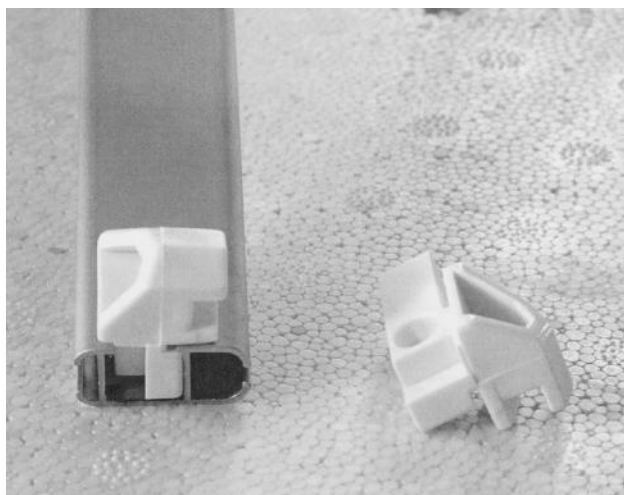

Plastový kluzák J 57A, B

SIČ: X857A0000001 } pár
X857B0000001 }