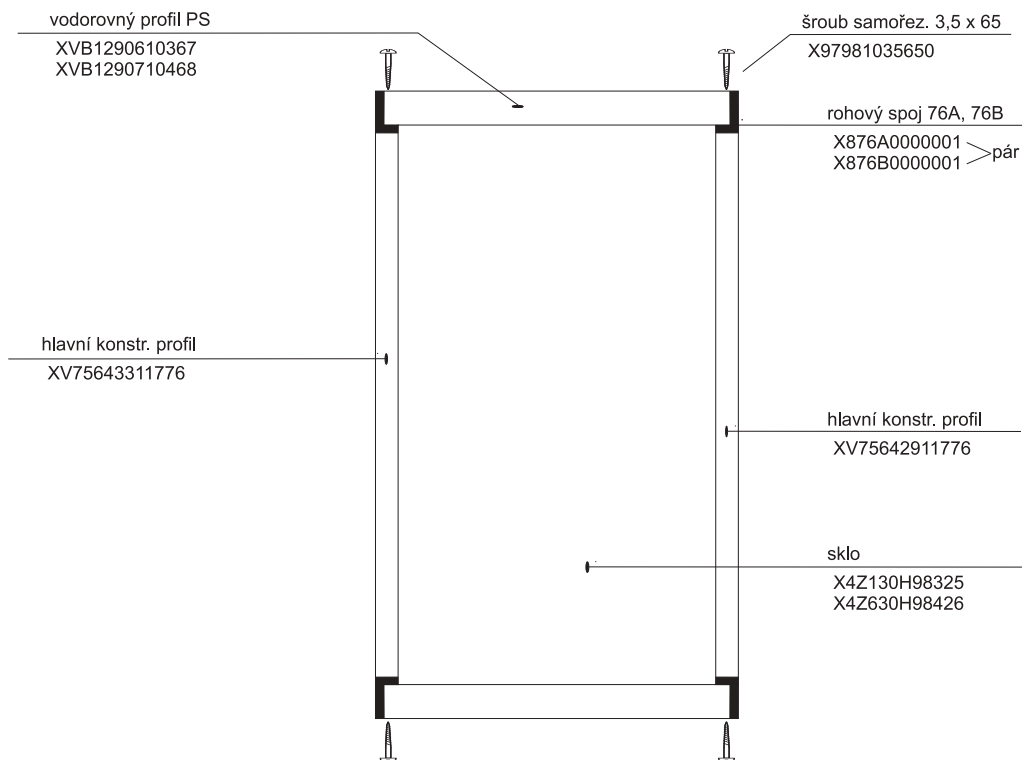

2a, 2b zadní díl - pevná stěna P (L) 80, 90