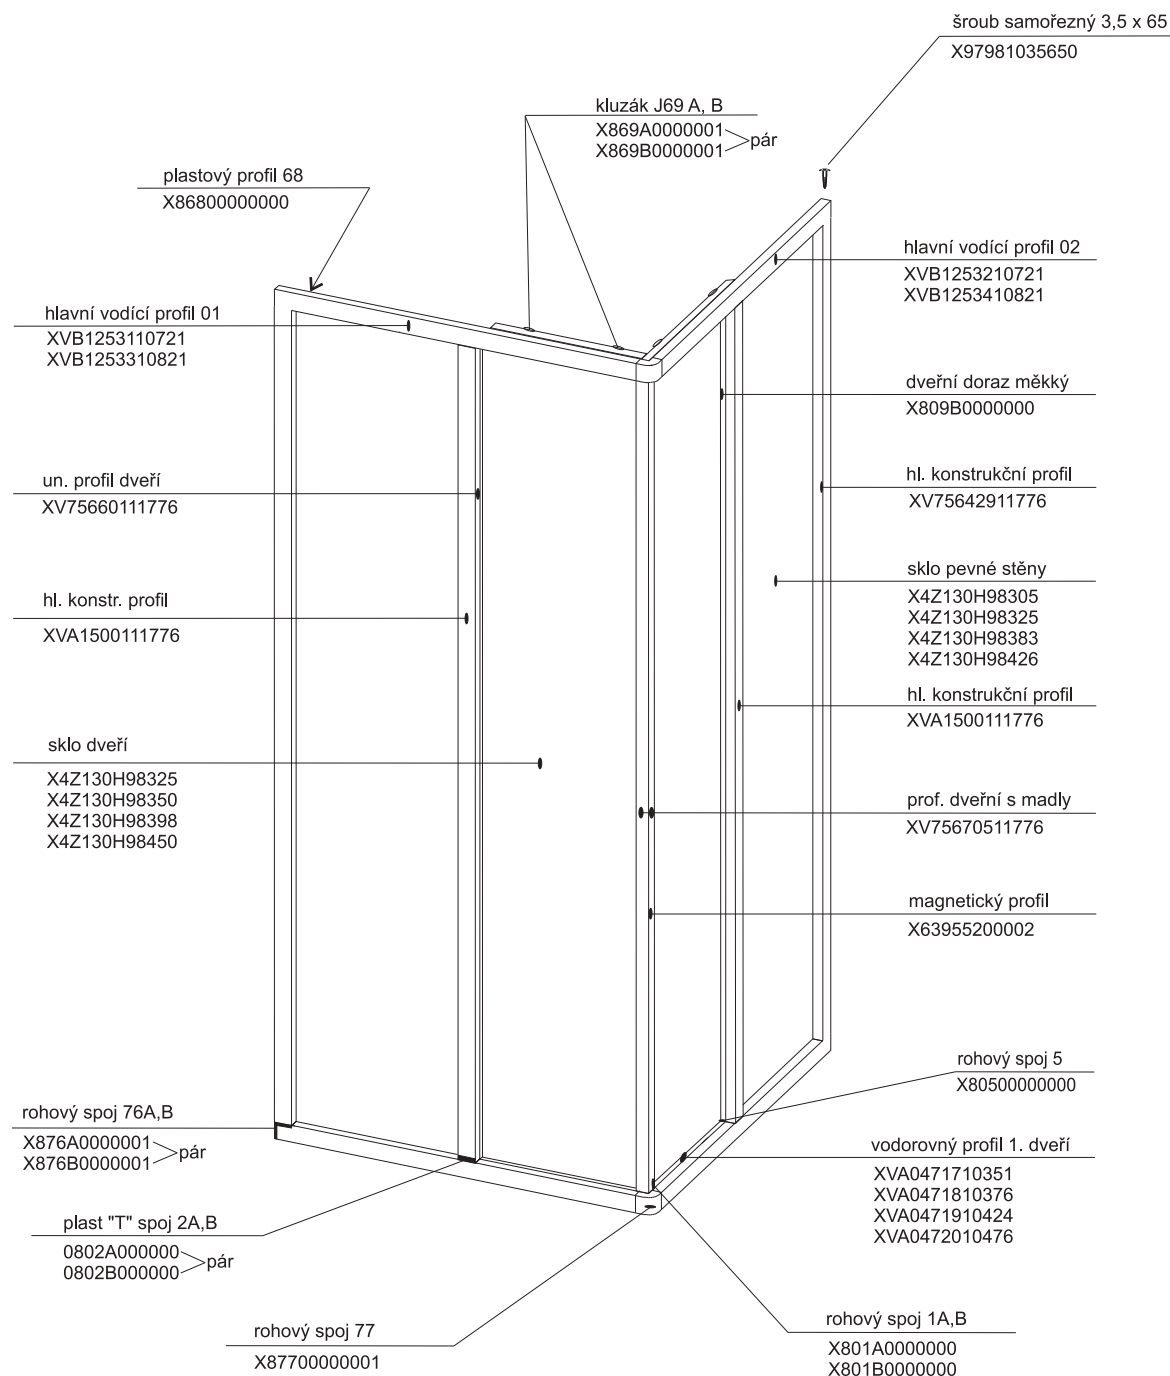

Sprchový box

ASBRV 2 - 80

ASBRV 2 - 90

HM ASBRV 2 - 90

platí pro výrobky zhotovené od května 2005

1a. Rohový plastový díl 80,90	1 ks
2a. Zadní pevná stěna pravá 80, 90	1 ks
b. Zadní pevná stěna levá 80, 90	1 ks
3a. Rohový vstupní díl ASRV2 80,90	2 ks
Samostatný výrobek	
4. Sprchová vanička ANGELA 80, 90	1 ks
5. Sprchový sifon Ø 90	1 ks

1a - rohový plastový díl 80,90 * HM 90

2a, 2b zadní díl - pevná stěna P (L) 80, 90

3a

ASRV 2 - 80 - 90

platí pro boxy zhotovené od května 2005

Boční kryt boxu

pro výrobky vyrobené do dubna 2005

Boční kryt boxu ASB - výšky 1880 mm