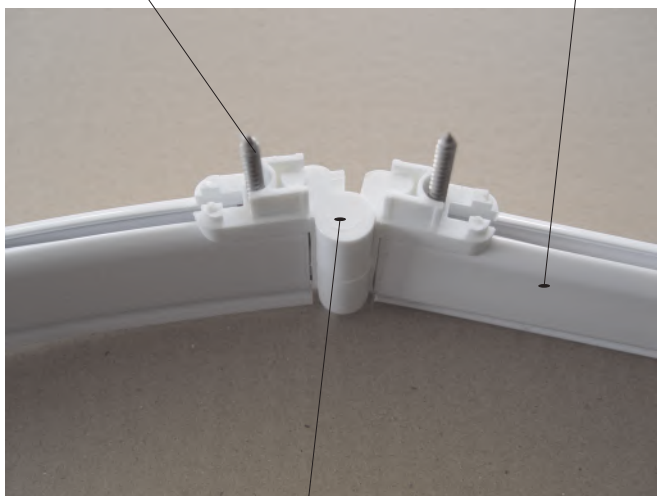

Rohový spoj č. 77 X87700000001

plastová koncovka 74A, B
 X874A0000001 > pár
 X874B0000001 >

rohový spoj 76A, B
 X876A0000001 > pár
 X876B0000001 >

šroub samořez. 3,5 x 38
X97981035380

un. profil dveří
7566