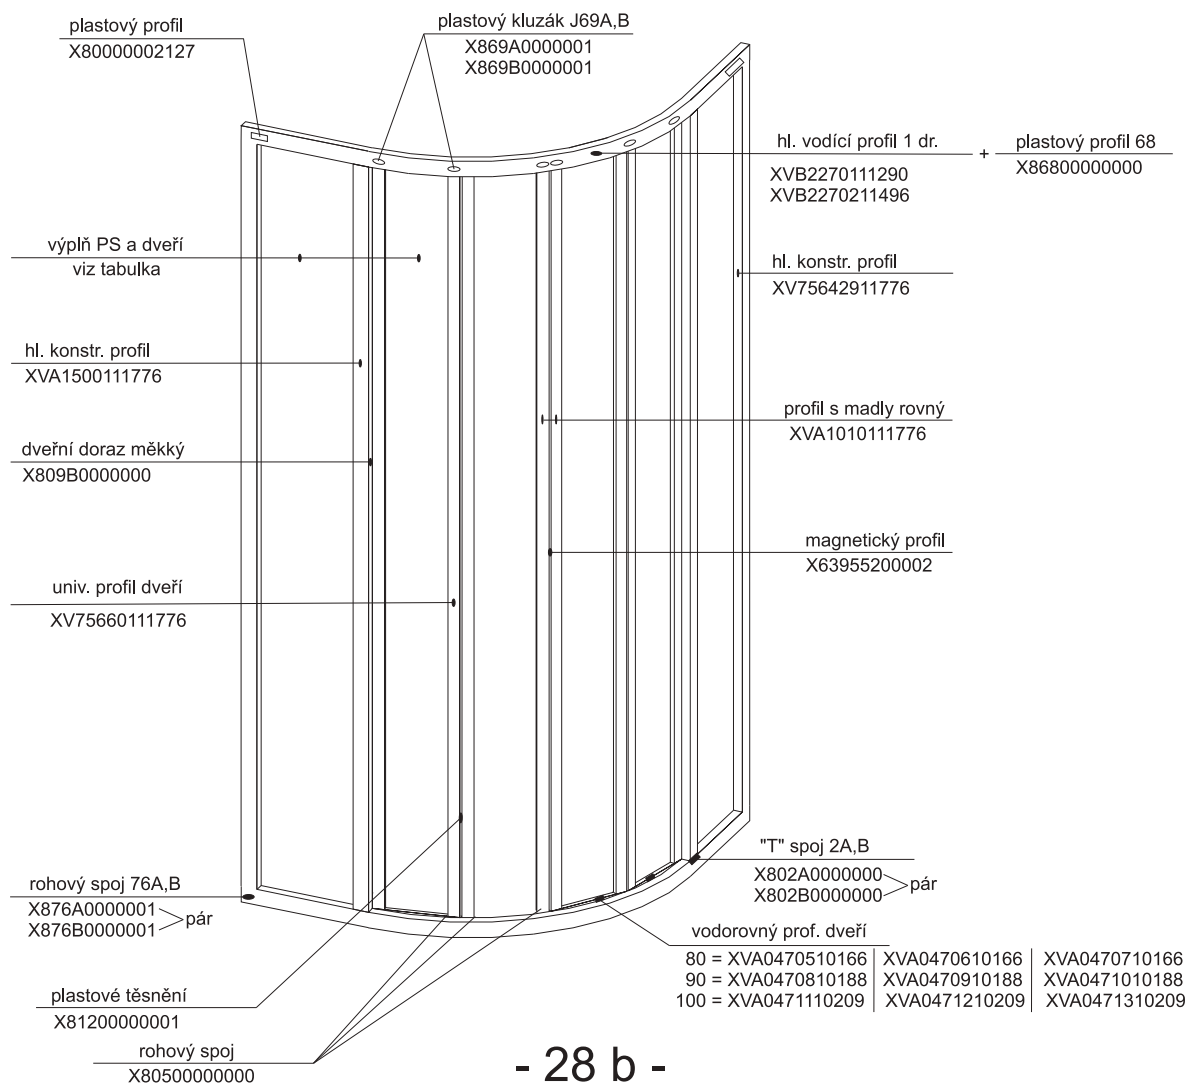

ASKKP 6 - s jednodrážkovým hl. vodícím profilem, kluzáky J69 a plastovým profilem 68

platí pro boxy zhotovené od května 2005

Výplň	Typ - rozměr v mm (pevná stěna/dveře)		
		ASKKP6 - 80 1798 x 265 1798 x 140	ASKKP6 - 90 1798 x 325 1798 x 162
Pearl	X41125H98265 X41125H98140	X41125H98325 X41125H98162	
Transparent	X4Z130H98265 X4Z130H98140	X4Z130H98325 X4Z130H98162	
Grape	X4G130H98265 X4G130H98140	X4G130H98325 X4G130H98162	
Strip	X4ZP30H98265 X4ZP30H98140	X4ZP30H98325 X4ZP30H98162	
Smoke	X4Z430H98265 X4Z430H98140	X4Z430H98325 X4Z430H98162	
Rain	X44125H98265 X44125H98140	X44125H98325 X44125H98162	

Výrobek	SIČ
plastový profil zasklívací tvrdý 8	X80800000000
šroub samořezný 3,5 x 6,5	X97981035065
šroub samořezný 3,5 x 13	X97981035130
šroub samořezný 3,5 x 38	X97981035380
šroub samořezný 3,5 x 65	X97981035650