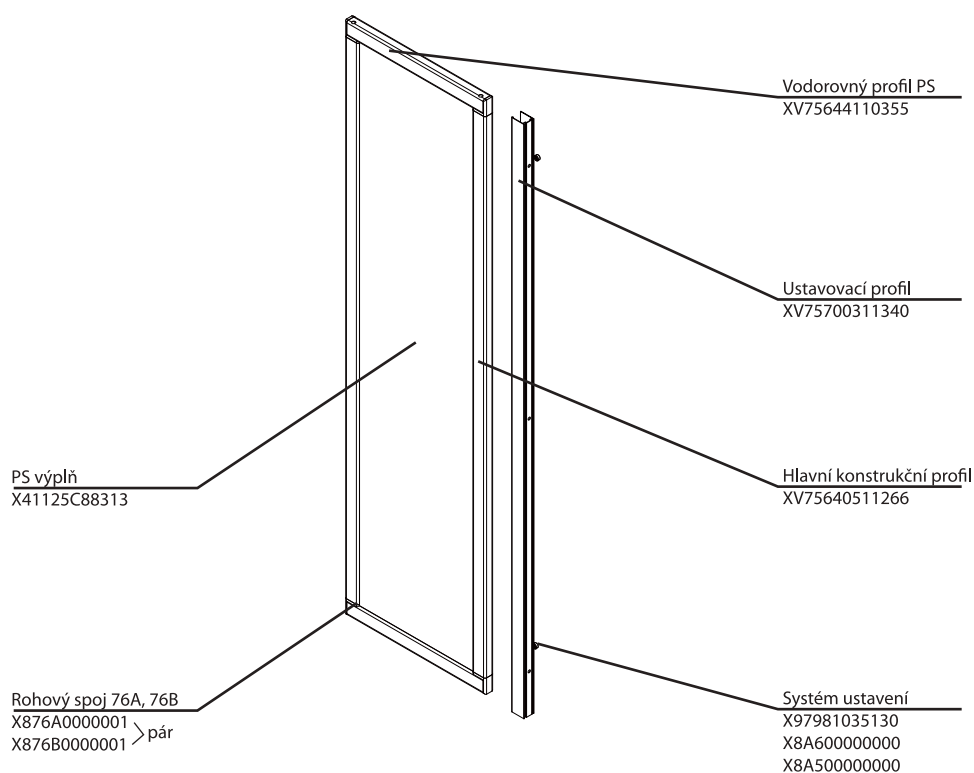

VDKP4 - Rosa 140

150

160

VDKP4 - Rosa 140

150

160

Seznam profilů Supernova

profil č. 7563