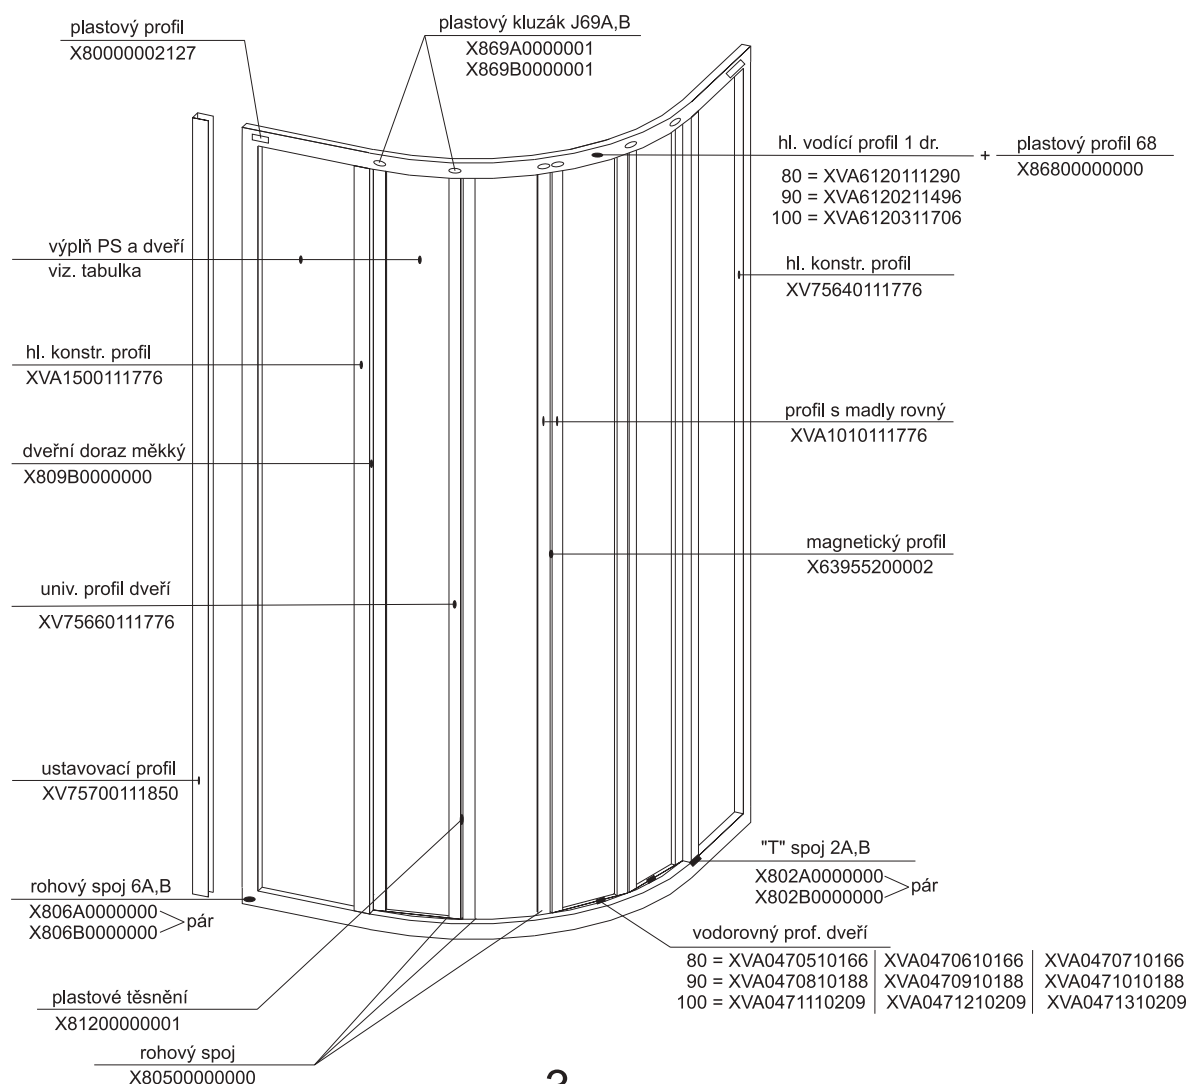

SKKP 6 - s jednodrážkovým hl. vodícím profilem, kluzáky J69 a plastovým profilem 68

platnost od 16. září 2003

Výplň	Typ - rozměr v mm (pevná stěna/dveře)		
	SKKP6 - 80 1798 x 265 1798 x 140	SKKP6 - 90 1798 x 325 1798 x 162	SKKP6 - 100 1798 x 383 1798 x 183
Pearl	X41125H98265	X41125H98325	X41125H98383
	X41125H98140	X41125H98162	X41125H98183
Transparent	X4Z130H98265	X4Z130H98325	X4Z130H98383
	X4Z130H98140	X4Z130H98162	X4Z130H98183
Grape	X4G130H98265	X4G130H98325	X4G130H98383
	X4G130H98140	X4G130H98162	X4G130H98183
Strip	X4ZP30H98265	X4ZP30H98325	X4ZP30H98383
	X4ZP30H98140	X4ZP30H98162	X4ZP30H98183
Smoke	X4Z430H98265	X4Z430H98325	X4Z430H98383
	X4Z430H98140	X4Z430H98162	X4Z430H98183
Rain	X44125H98265	X44125H98325	
	X44125H98140	X44125H98162	

Výrobek	Měr. jednotka	SIČ
plastový profil zasklívací tvrdý 8	v metrech	X80800000000
šroub samořezný 3,5 x 6,5	sto	X97981035065
šroub samořezný 3,5 x 13	sto	X97981035130
šroub samořezný 3,5 x 38	sto	X97981035380