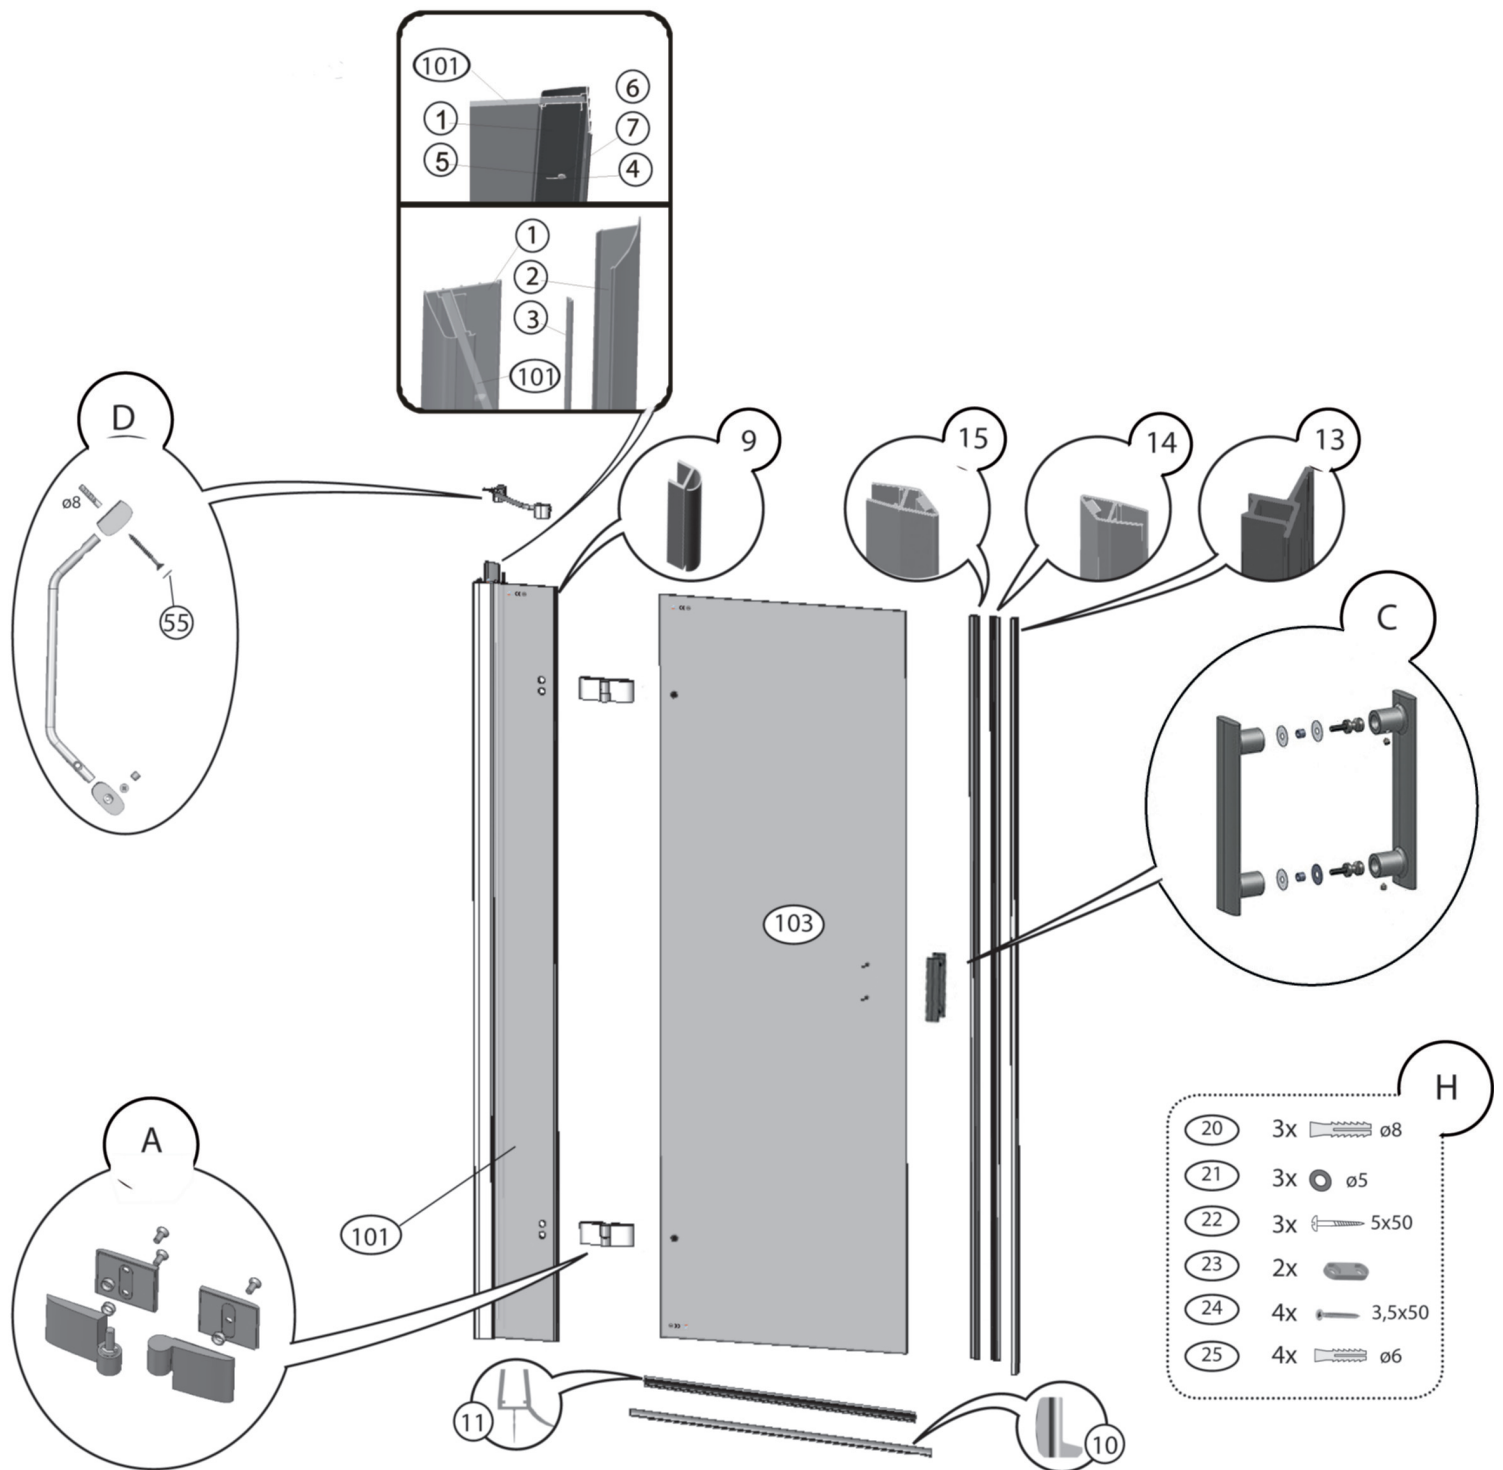

SMSD2

SMSD2 90, 100 L A/B

č	Náhradní díl	název	SMSD2-90LA	SMSD2-90LB	SMSD2-100LA	SMSD2-100LB
1	Ustavovací profil		XV989901U1900	XV989901U1900	XV989901U1900	XV989901U1900
2	Krycí profil		XV990001U1900	XV990001U1900	XV990001U1900	XV990001U1900
3	Svislý těsnící profil		X8BLNA006000	X8BLNA006000	X8BLNA006000	X8BLNA006000
4	Šroub M5x16 imbus		X90912050160	X90912050160	X90912050160	X90912050160
5	Podložka Ø 5		X91021053150	X91021053150	X91021053150	X91021053150
6	Pásová matice M5		X3G280010N	X3G280010N	X3G280010N	X3G280010N
7	Bužírka transparentní Ø 5/7,5 - 5		X80001075050	X80001075050	X80001075050	X80001075050
9	Svislá těsnící lišta plast		X65673500010	X65673500010	X65673500010	X65673500010
10	Prahová lišta		X3GP2102LU	X3GP2102LU	X3GP2102LU	X3GP2102LU
11	Lišta s okapničkou L		X866000002L0	X866000002L0	X866000002L0	X866000002L0
14	Magnetický profil šikmý	➤ pár	X6C124700110	X6C124700110	X6C124700110	X6C124700110
15	Magnetický profil šikmý		X6C124700120	X6C124700120	X6C124700120	X6C124700120
55	Nerezová krytka Ø12		X3G020060A	X3G020060A	X3G020060A	X3G020060A
101	Sklo pevné stěny L		X4Z160I982040FPL	X4Z160I982140FPL	X4Z160I983040FPL	X4Z160I983140FPL
103	Sklo dveří		X4Z160I686370F20	X4Z160I686370F20	X4Z160I686370F20	X4Z160I686370F20
A	Pant LEVÝ komplet		X3F12S01LA	X3F12S01LA	X3F12S01LA	X3F12S01LA
B	Pant PRAVÝ komplet					
C	Madlo komplet		X3SM18S010A	X3SM18S010A	X3SM18S010A	X3SM18S010A
D	Vzpěra krátká komplet		X3F15S010A	X3F15S010A	X3F15S010A	X3F15S010A
H	Montážní balíček SMSD2		X3FMB00200	X3FMB00200	X3FMB00200	X3FMB00200

SMSD2 110 ,120 L A/B

č	Náhradní díl	název	SMSD2-110LA	SMSD2-110LB	SMSD2-120LA	SMSD2-120LB
1	Ustavovací profil		XV989901U1900	XV989901U1900	XV989901U1900	XV989901U1900
2	Krycí profil		XV990001U1900	XV990001U1900	XV990001U1900	XV990001U1900
3	Svislý těsnící profil		X8BLNA006000	X8BLNA006000	X8BLNA006000	X8BLNA006000
4	Šroub M5x16 imbus		X90912050160	X90912050160	X90912050160	X90912050160
5	Podložka Ø 5		X91021053150	X91021053150	X91021053150	X91021053150
6	Pásová matice M5		X3G280010N	X3G280010N	X3G280010N	X3G280010N
7	Bužírka transparentní Ø 5/7,5 - 5		X80001075050	X80001075050	X80001075050	X80001075050
9	Svislá těsnící lišta plast		X65673500010	X65673500010	X65673500010	X65673500010
10	Prahová lišta		X3GP2102LU	X3GP2102LU	X3GP2102LU	X3GP2102LU
11	Lišta s okapničkou L		X866000002L0	X866000002L0	X866000002L0	X866000002L0
14	Magnetický profil šikmý	➤ pár	X6C124700110	X6C124700110	X6C124700110	X6C124700110
15	Magnetický profil šikmý		X6C124700120	X6C124700120	X6C124700120	X6C124700120
55	Nerezová krytka Ø12		X3G020060A	X3G020060A	X3G020060A	X3G020060A
101	Sklo pevné stěny L		X4Z160I984040FPL	X4Z160I984140FPL	X4Z160I985040FPL	X4Z160I985140FPL
103	Sklo dveří		X4Z160I686370F20	X4Z160I686370F20	X4Z160I686370F20	X4Z160I686370F20
A	Pant LEVÝ komplet		X3F12S01LA	X3F12S01LA	X3F12S01LA	X3F12S01LA
B	Pant PRAVÝ komplet					
C	Madlo komplet		X3SM18S010A	X3SM18S010A	X3SM18S010A	X3SM18S010A
D	Vzpěra krátká komplet		X3F15S010A	X3F15S010A		
	Vzpěra dlouhá komplet				X3F15S020A	X3F15S020A
H	Montážní balíček SMSD2		X3FMB00200	X3FMB00200	X3FMB00200	X3FMB00200