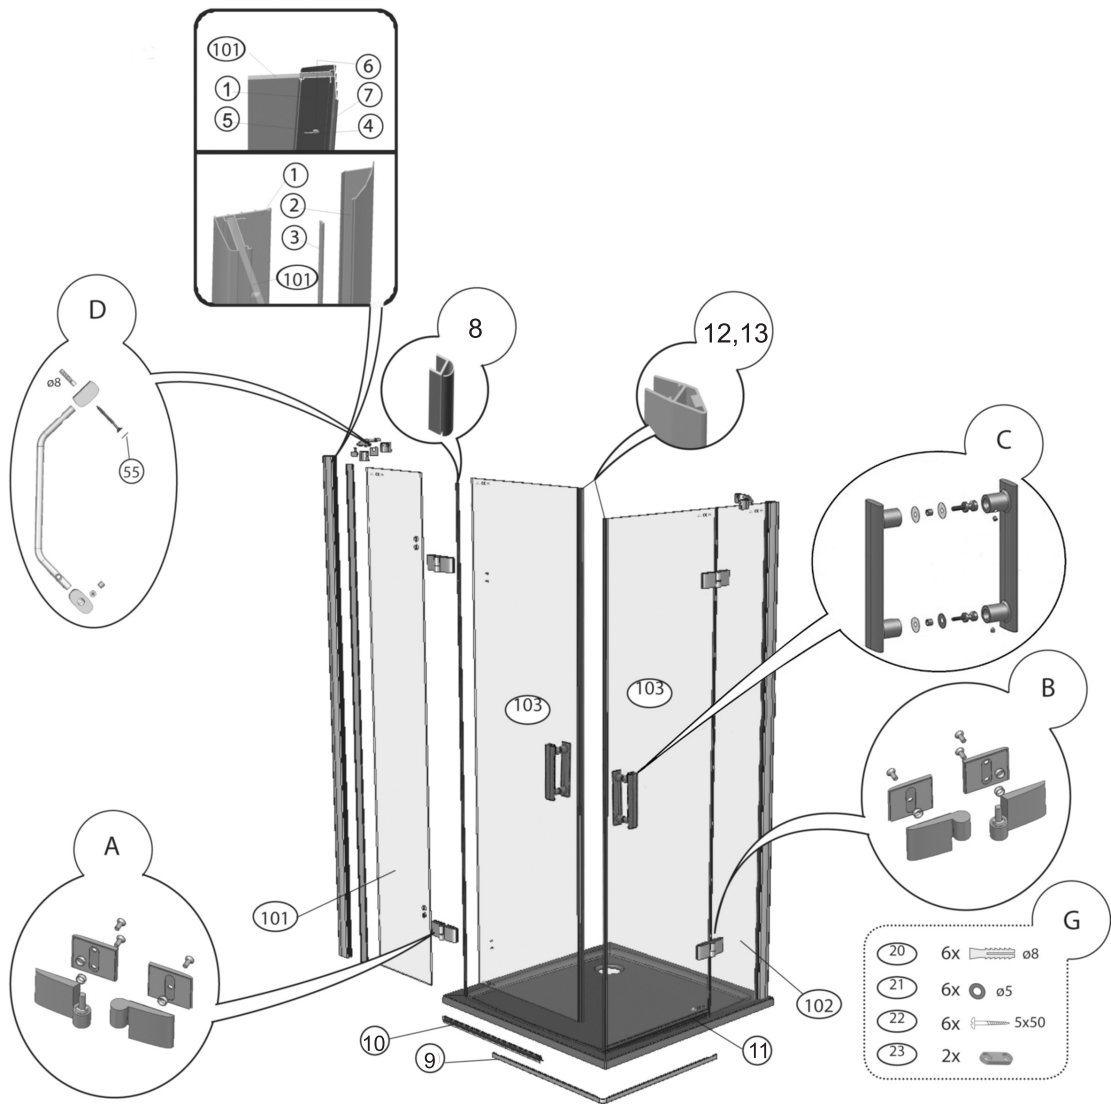

SMSRV4

č.	Náhradní díl	název	SMSRV4- 80	SMSRV4- 90
1	Ustavovací profil		XV989901U1900	XV989901U1900
2	Krycí profil		XV990001U1900	XV990001U1900
3	Svislý těsnící profil		X8BLNA006000	X8BLNA006000
4	Šroub M5x16 imbus		X90912050160	X90912050160
5	Podložka Ø 5		X91021053150	X91021053150
6	Pásová matice M5		X3G280010N	X3G280010N
7	Bužírka transparentní Ø 5/7,5 - 5		X80001075050	X80001075050
8	Svislá těsnící lišta plast		X65673500010	X65673500010
9	Prahová lišta		X3GP24010U	X3GP24010U
10	Lišta s okapničkou L		X866000001L0	X866000001L0
11	Lišta s okapničkou P		X866000001P0	X866000001P0
12	Magnetický profil šikmý	➤ pár	X6C124800120	X6C124800120
13	Magnetický profil šikmý		X6C124700120	X6C124700120
55	Nerezová krytka Ø12		X3G020060A	X3G020060A
101	Sklo pevné stěny L		X4Z160I982140FPL	X4Z160I983140FPL
102	Sklo pevné stěny R		X4Z160I982140FPR	X4Z160I983140FPR
103	Sklo dveří		X4Z160I685370F20	X4Z160I685370F20
A	Pant LEVÝ komplet		X3F12S01LA	X3F12S01LA
B	Pant PRAVÝ komplet		X3F12S01RA	X3F12S01RA
C	Madlo komplet		X3SM18S010A	X3SM18S010A
D	Vzpěra krátká komplet		X3F15S010A	X3F15S010A
G	Montážní balíček SMSKK4		X3FMB00100	X3FMB00100