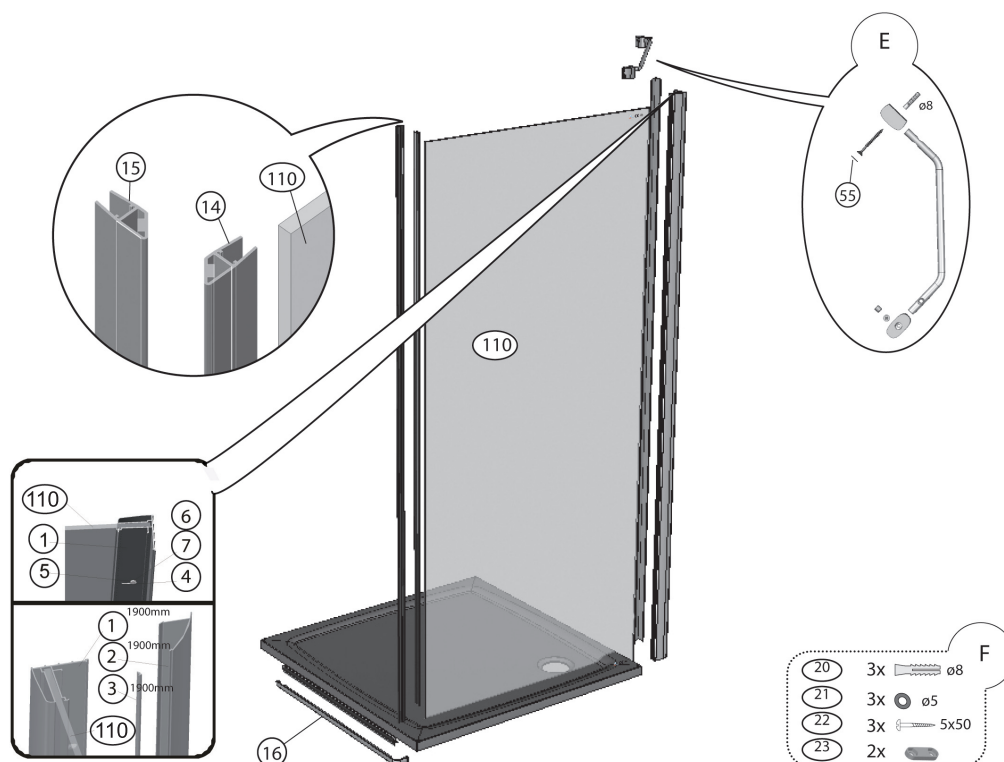

SMARTLINE

Katalog dílů
Platnost od 03/2016

RAVAK®

SMPS

SM PS - 80/90/100 L

č.	Náhradní díl	název	SMPS- 80 L	SMPS- 90 L	SMPS- 100 L
1	Ustavovací profil		XV989901U1900	XV989901U1900	XV989901U1900
2	Krycí profil		XV990001U1900	XV990001U1900	XV990001U1900
3	Svislý těsnicí profil		X8BLNA006000	X8BLNA006000	X8BLNA006000
4	Šroub M5x16 imbus		X90912050160	X90912050160	X90912050160
5	Podložka Ø 5		X91021053150	X91021053150	X91021053150
6	Pásová matice M5		X3G280010N	X3G280010N	X3G280010N
7	Bužírka transparentní Ø 5/7,5 - 5		X80001075050	X80001075050	X80001075050
14	Magnetický profil šikmý	} pár	X6C124700110	X6C124700110	X6C124700110
15	Magnetický profil šikmý		X6C124800120	X6C124800120	X6C124800120
16	Prahová lišta LEVÁ		X3GP2502LU	X3GP2502LU	X3GP2502LU
55	Nerezová krytka Ø12		X3G020060A	X3G020060A	X3G020060A
110	Sklo pevné stěny L		X4Z160I987530FS0	X4Z160I988530FS0	X4Z160I989530FS0
E	Vzpěra dlouhá komplet		X3F15S020A	X3F15S020A	X3F15S020A
F	Montážní balíček SMPS		X3FMB00300	X3FMB00300	X3FMB00300

SM PS - 80/90/100 R

č.	Náhradní díl	název	SMPS- 80 R	SMPS- 90 R	SMPS- 100 R
1	Ustavovací profil		XV989901U1900	XV989901U1900	XV989901U1900
2	Krycí profil		XV990001U1900	XV990001U1900	XV990001U1900
3	Svislý těsnicí profil		X8BLNA006000	X8BLNA006000	X8BLNA006000
4	Šroub M5x16 imbus		X90912050160	X90912050160	X90912050160
5	Podložka Ø 5		X91021053150	X91021053150	X91021053150
6	Pásová matice M5		X3G280010N	X3G280010N	X3G280010N
7	Bužírka transparentní Ø 5/7,5 - 5		X80001075050	X80001075050	X80001075050
14	Magnetický profil šikmý	} pár	X6C124700110	X6C124700110	X6C124700110
15	Magnetický profil šikmý		X6C124800120	X6C124800120	X6C124800120
16	Prahová lišta PRAVÁ		X3GP2502RU	X3GP2502RU	X3GP2502RU
55	Nerezová krytka Ø12		X3G020060A	X3G020060A	X3G020060A
110	Sklo pevné stěny R		X4Z160I987530FS0	X4Z160I988530FS0	X4Z160I989530FS0
E	Vzpěra dlouhá komplet		X3F15S020A	X3F15S020A	X3F15S020A
F	Montážní balíček SMPS		X3FMB00300	X3FMB00300	X3FMB00300