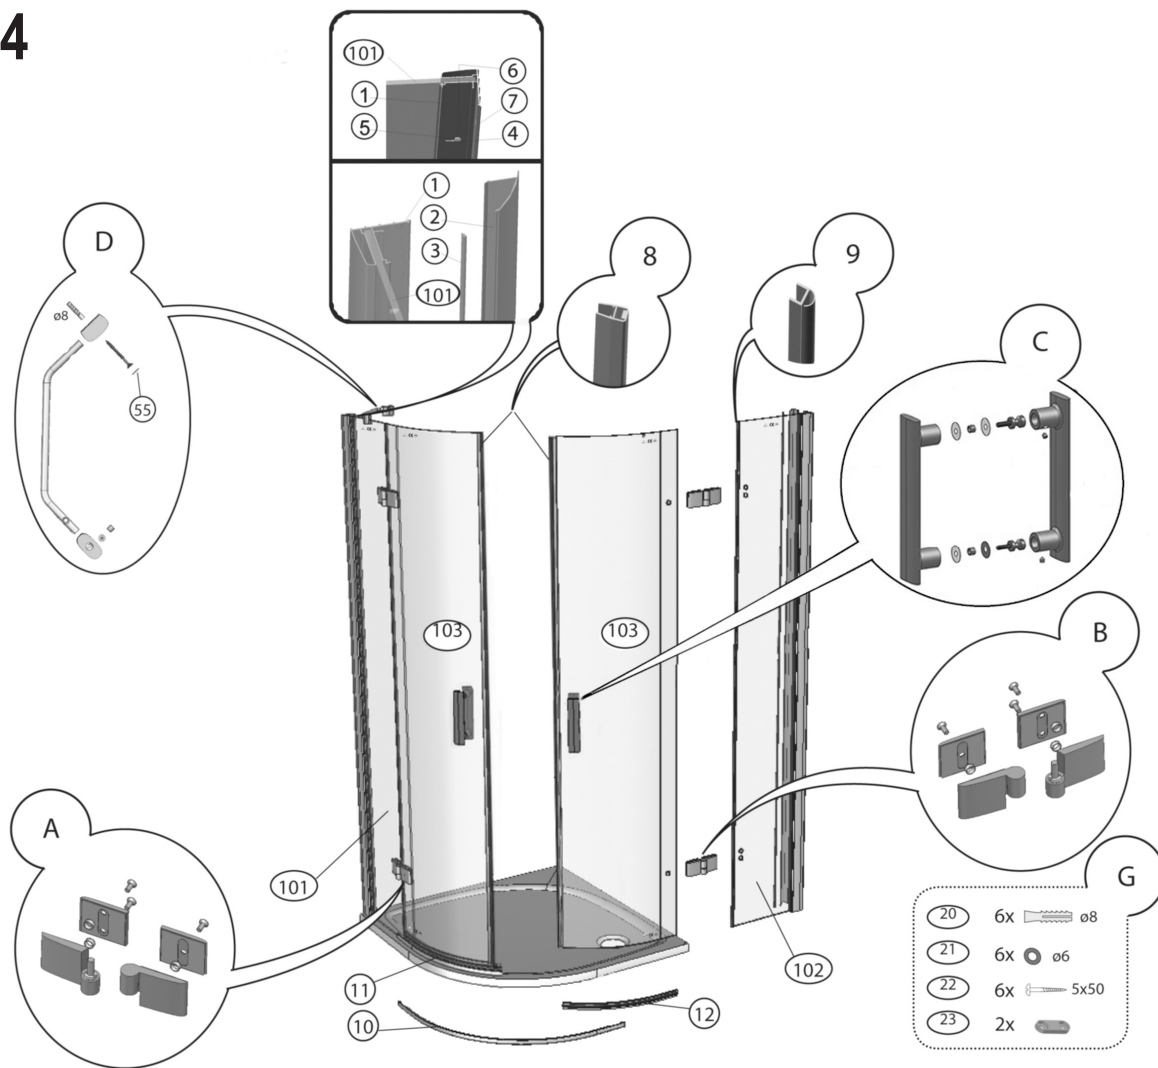

SMSKK4

č.	Náhradní díl	název	SMSKK4- 80	SMSKK4- 90
1	Ustavovací profil		XV989901U1900	XV989901U1900
2	Krycí profil		XV990001U1900	XV990001U1900
3	Svislý těsnící profil		X8BLNA006000	X8BLNA006000
4	Šroub M5x16 imbus		X90912050160	X90912050160
5	Podložka Ø 5		X91021053150	X91021053150
6	Pásová matice M5		X3G280010N	X3G280010N
7	Bužírka transparentní Ø 5/7,5 - 5		X80001075050	X80001075050
8	Magnetický profil přímý - komplet 2 ks		X6C124600120	X6C124600120
9	Svislá těsnící lišta plast		X65673500010	X65673500010
10	Prahová lišta		X3GP23010U	X3GP23010U
11	Lišta s okapničkou L		X866000005L0	X866000005L0
12	Lišta s okapničkou P		X866000005P0	X866000005P0
55	Nerezová krytka Ø12		X3G020060A	X3G020060A
101	Sklo pevné stěny L		X4Z160I982140FPL	X4Z160I983140FPL
102	Sklo pevné stěny R		X4Z160I982140FPR	X4Z160I983140FPR
103	Sklo dveří		X4Y160I684400F30	X4Y160I684400F30
A	Pant LEVÝ komplet		X3F12S01LA	X3F12S01LA
B	Pant PRAVÝ komplet		X3F12S01RA	X3F12S01RA
C	Madlo komplet		X3SM18S010A	X3SM18S010A
D	Vzpěra krátká komplet		X3F15S010A	X3F15S010A
G	Montážní balíček SMSRV4/SMSKK4		X3FMB00100	X3FMB00100