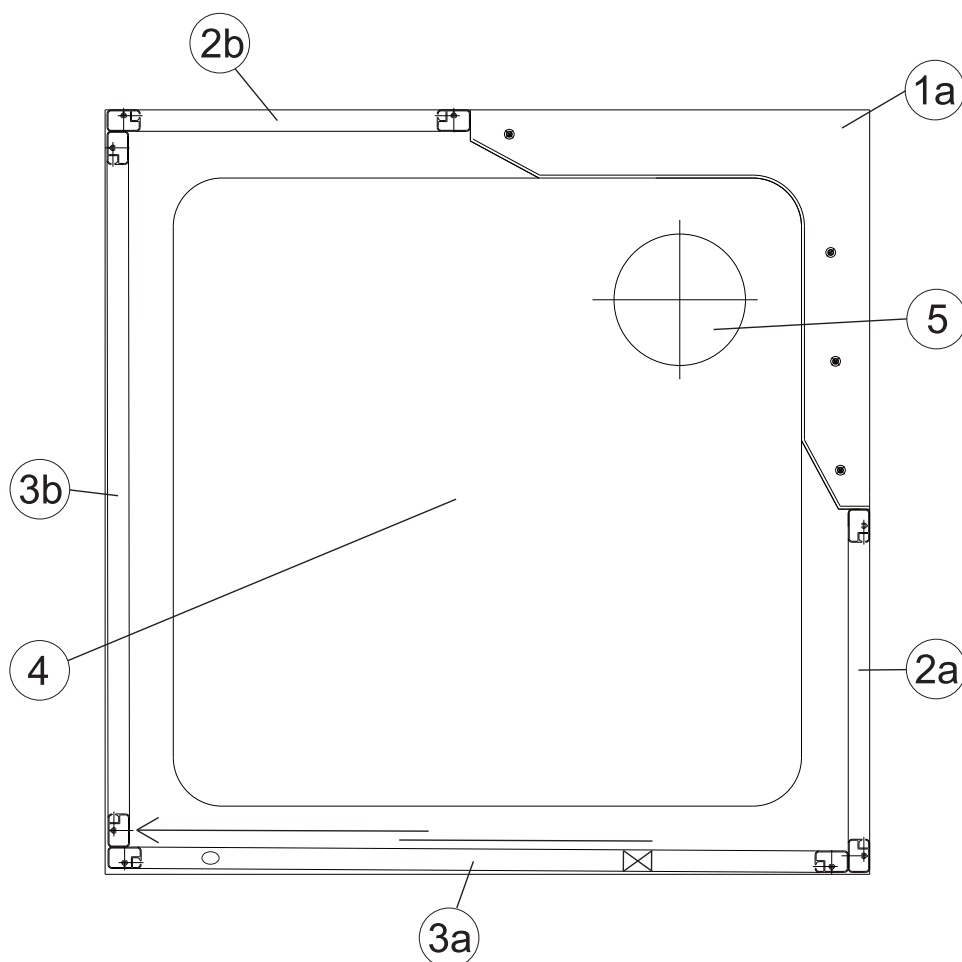

Sprchový box

ASBP 3 - 80

ASBP 3 - 90

HM ASBP3 - 90

platí pro výrobky zhotovené od května 2005

1a. Rohový plastový díl 80,90	1 ks
2a. Zadní pevná stěna pravá 80, 90	1 ks
b. Zadní pevná stěna levá 80, 90	1 ks
3a. Trojdílné posuvné dveře 80,90	1 ks
b. Boční pevná stěna 80, 90	1 ks
Samostatný výrobek	
4. Sprchová vanička ANGELA 80, 90	1 ks
5. Sprchový sifon $\varnothing$ 90	1 ks