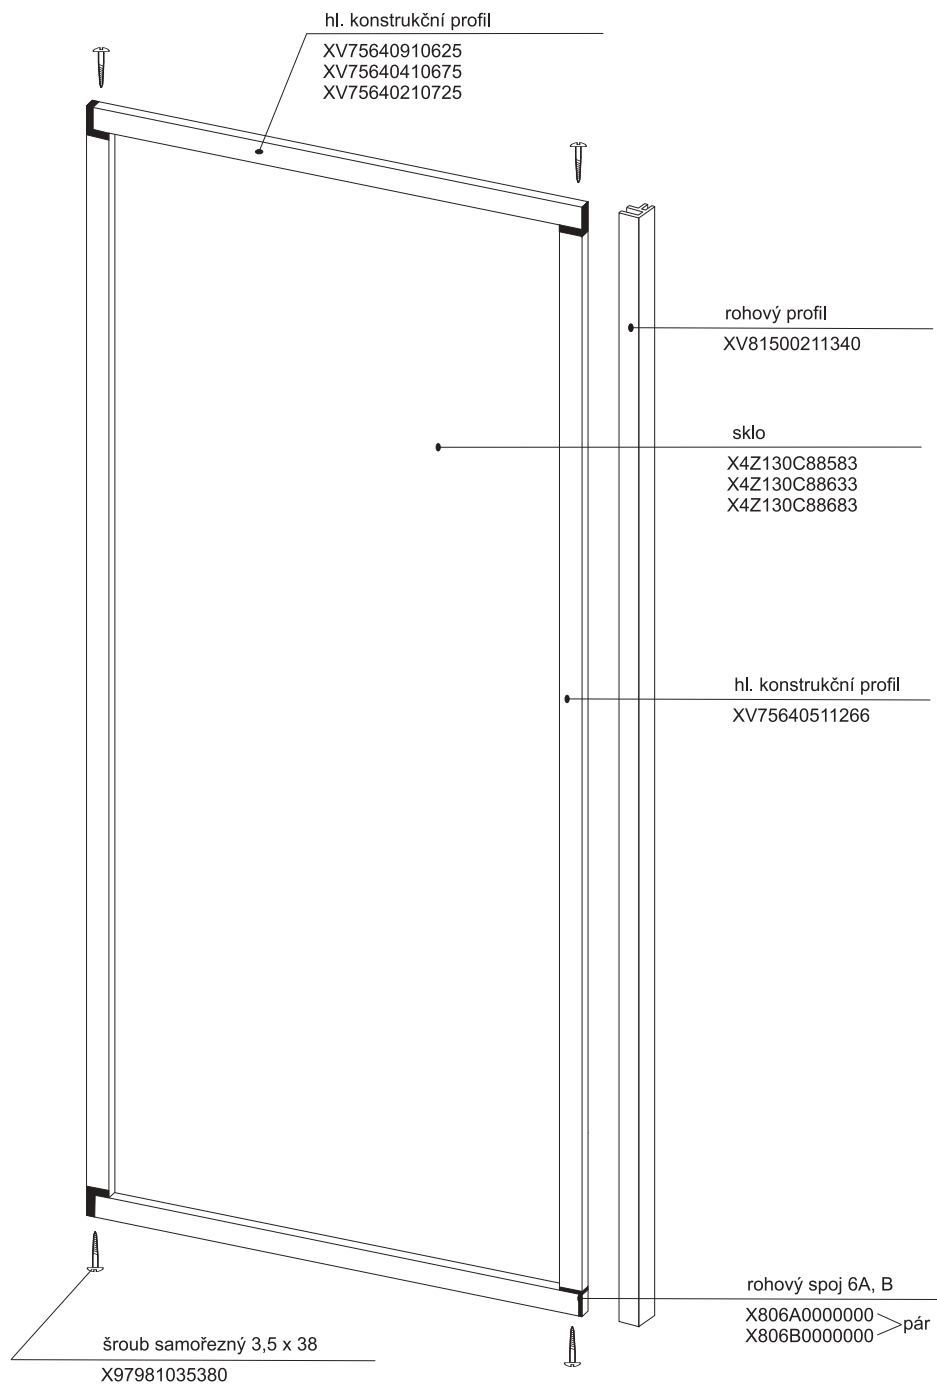

PSV - 70
- 75
- 80