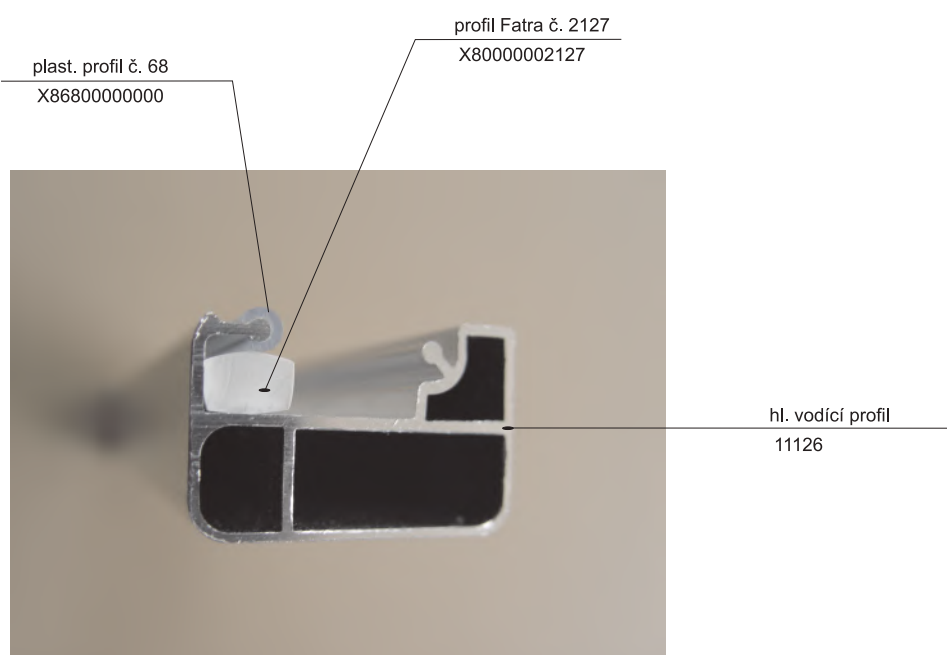

Alternativa s oboustranným kluzákem

plast. kluzák oboustranný 15D

X815D0000000

Hlavní vodící profil - 2 drážky
11125

Profil pevné stěny
11129

Hl. vodící profil boxový
11227

Rohový spoj č. 77 X87700000001

plastová koncovka 74A, B
 X874A0000001 > pár
 X874B0000001 >