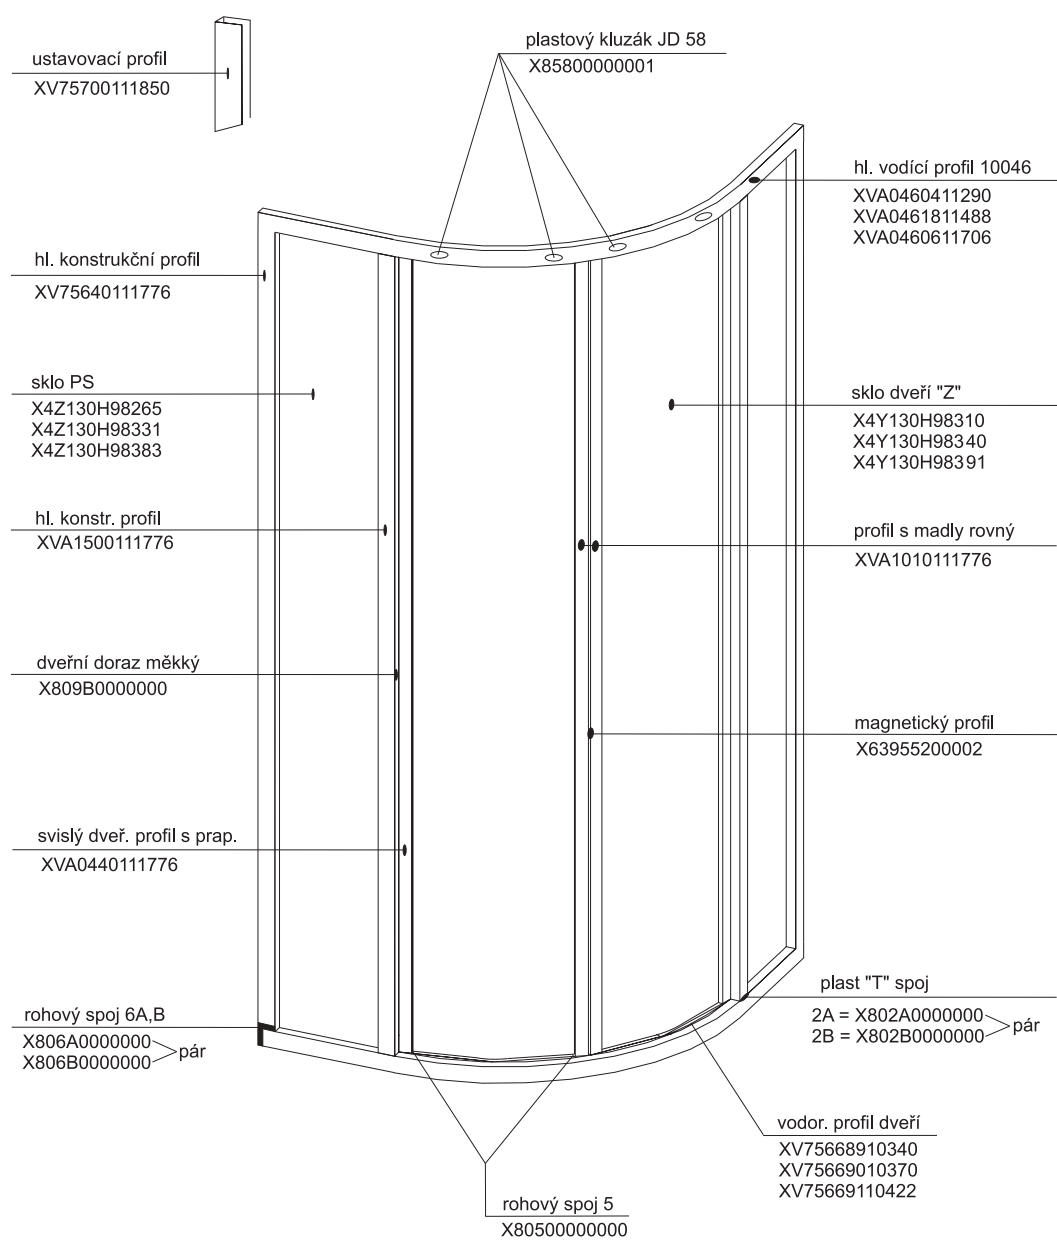

SKCP 4 - 80 - 90 - 100

pro výrobky do 30. června 2003