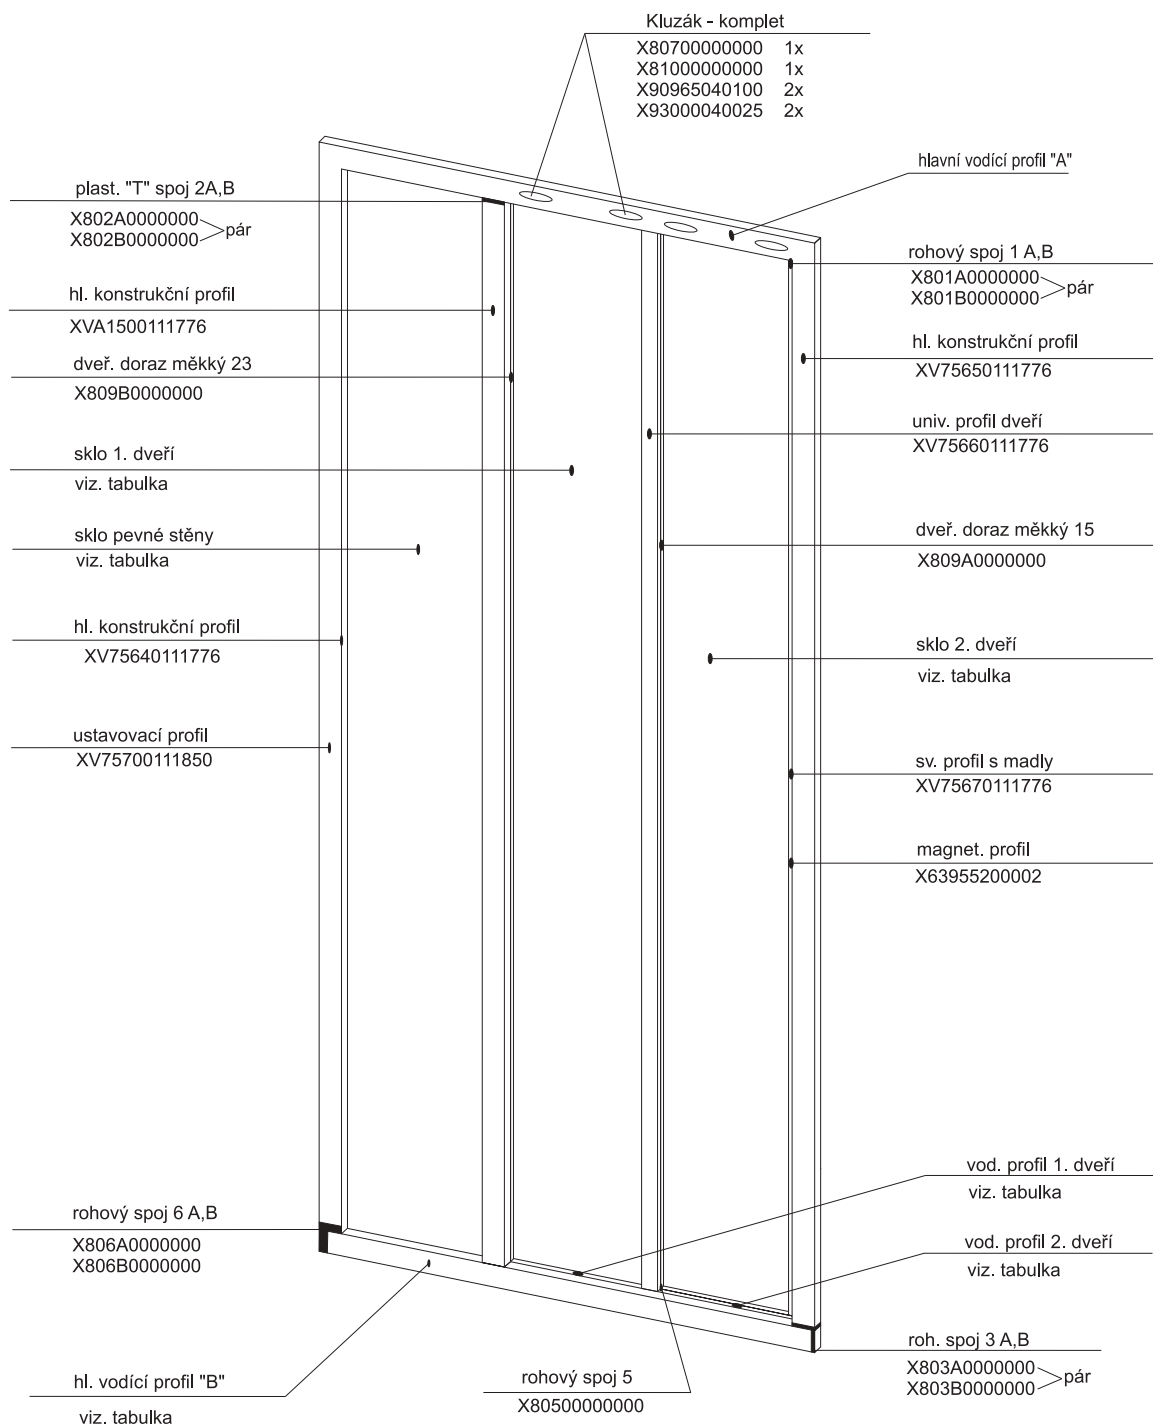

SDP 3

SDP3	Sklo PS a 1. dv.	Sklo 2. dv.	Hl. vodící profil "A"	Hl. vodící profil "B"	Vod. profil 1. dv.	Vod. profil 2. dv.
80	X4Z130H98216	X4Z130H98231	XV75630510750	XV75630610750	XV75680110242	XV75690110257
90	X4Z130H98250	X4Z130H98265	XV75630710850	XV75630810850	XV75680210276	XV75690210291
100	X4Z130H98283	X4Z130H98298	XV75631910950	XV75632010950	XV75681010309	XV75690710324
110	X4Z130H98316	X4Z130H98331	XV75632111050	XV75632211050	XV75681110342	XV75690810357
120	X4Z130H98350	X4Z130H98365	XV75630911150	XV75631011150	XV75680510376	XV75690310391
130	X4Z130H98383	X4Z130H98398	XV75635111250	XV75635211250	XV75681410409	XV75691010424