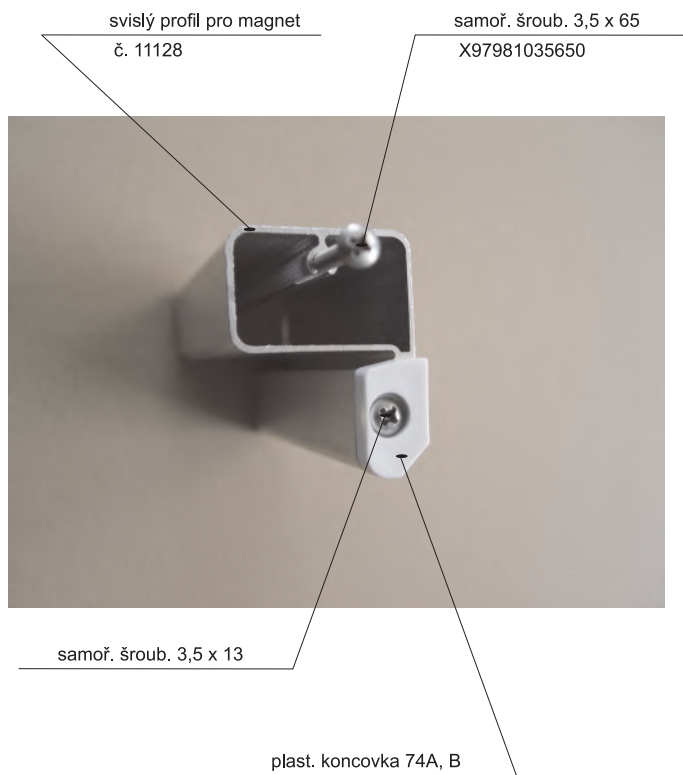

Alternativa s oboustranným kluzákem

plast. kluzák oboustranný 15D

X815D0000000

Hlavní vodící profil - 2 drážky
11125

Profil pevné stěny
11129

Hl. vodící profil boxový
11227

Rohový spoj č. 77 X87700000001

plastová koncovka 74A, B
 X874A0000001 > pár
 X874B0000001 >