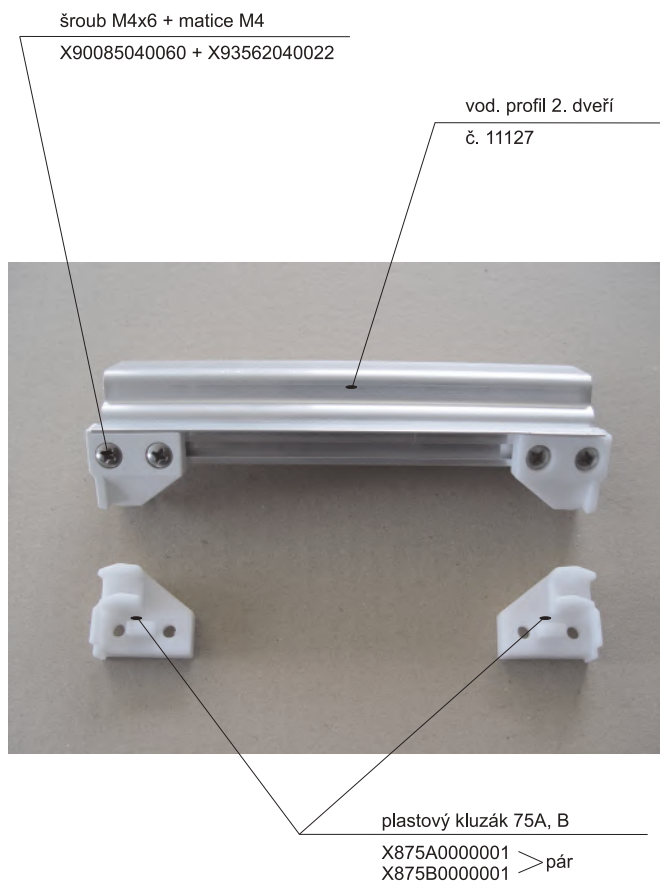

Alternativa s oboustranným kluzákem

plast. kluzák oboustranný 15D

X815D0000000

Hlavní vodící profil - 2 drážky
11125

Profil pevné stěny
11129

Hl. vodící profil boxový
11227

Rohový spoj č. 77 X87700000001

plastová koncovka 74A, B
 X874A0000001 > pár
 X874B0000001 >