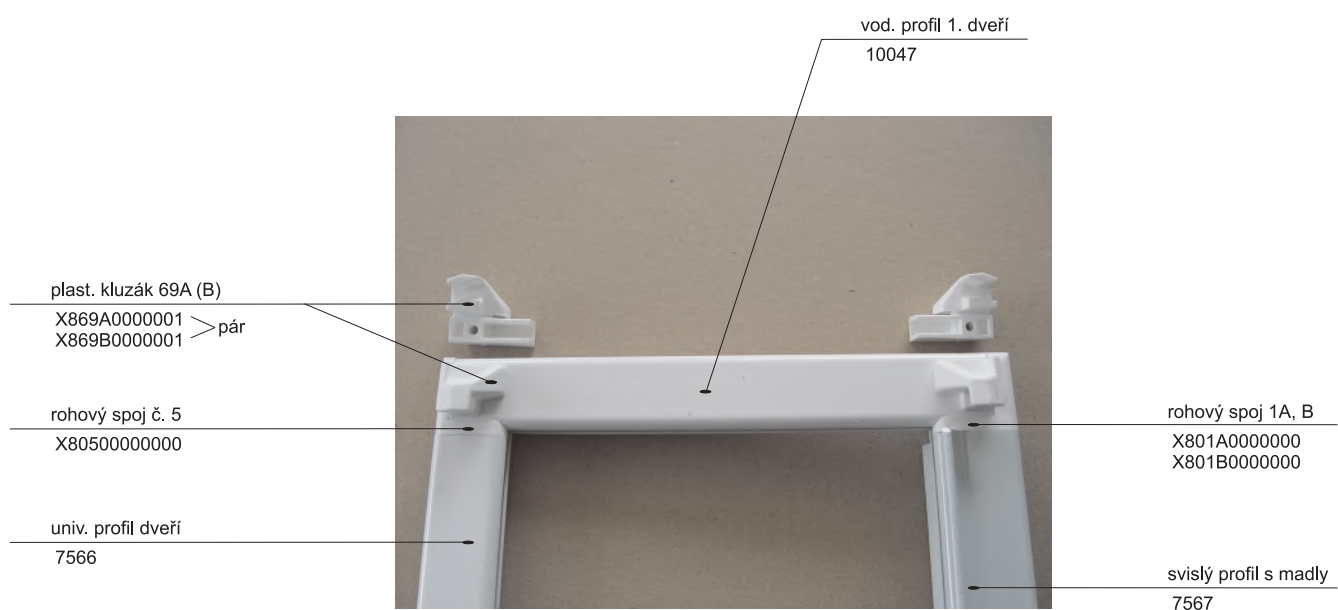

Alternativa s oboustranným kluzákem

plast. kluzák oboustranný 15D

X815D0000000

Hlavní vodící profil - 2 drážky
11125

Profil pevné stěny
11129

Hl. vodící profil boxový
11227

Rohový spoj č. 77 X87700000001

plastová koncovka 74A, B
 X874A0000001 > pár
 X874B0000001 >