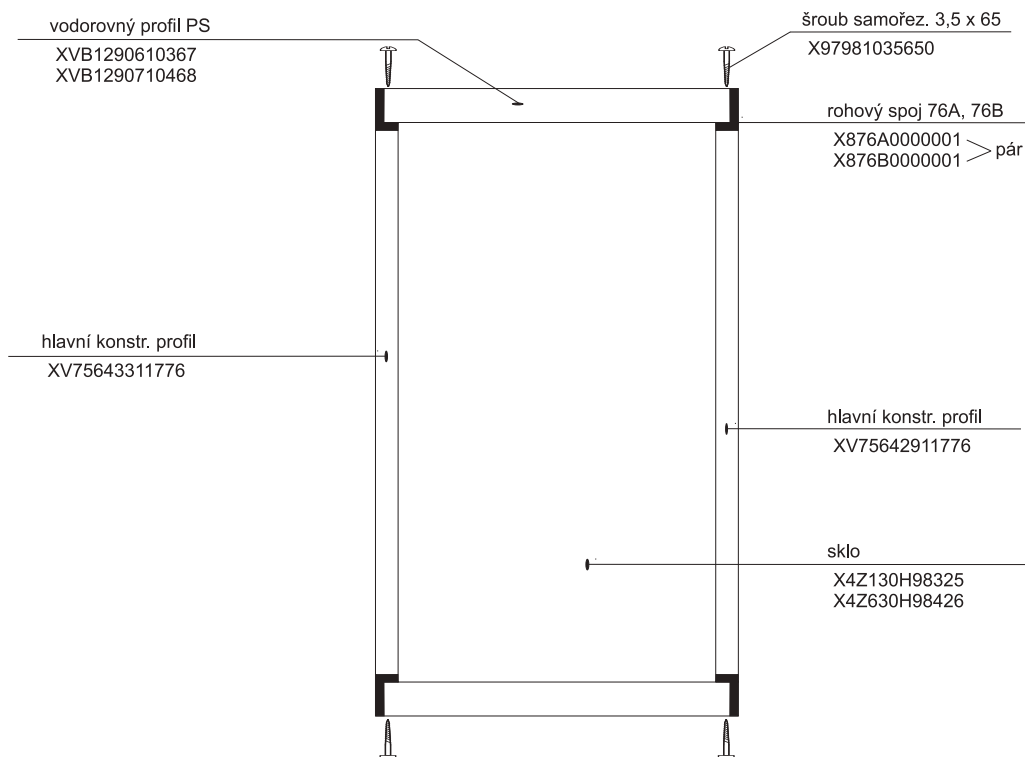

Sprchový box

ASBRV 2 - 80

ASBRV 2 - 90

HM ASBRV 2 - 90

platí pro výrobky zhotovené od května 2005

1a. Rohový plastový díl 80,90	1 ks
2a. Zadní pevná stěna pravá 80, 90	1 ks
b. Zadní pevná stěna levá 80, 90	1 ks
3a. Rohový vstupní díl ASRV2 80,90	2 ks
Samostatný výrobek	
4. Sprchová vanička ANGELA 80, 90	1 ks
5. Sprchový sifon Ø 90	1 ks

1a - rohový plastový díl 80,90 * HM 90

2a, 2b zadní díl - pevná stěna P (L) 80, 90

3a

ASRV 2 - 80 - 90

platí pro boxy zhotovené od května 2005

Boční kryt boxu

pro výrobky vyrobené do dubna 2005

Boční kryt boxu ASB - výšky 1880 mm