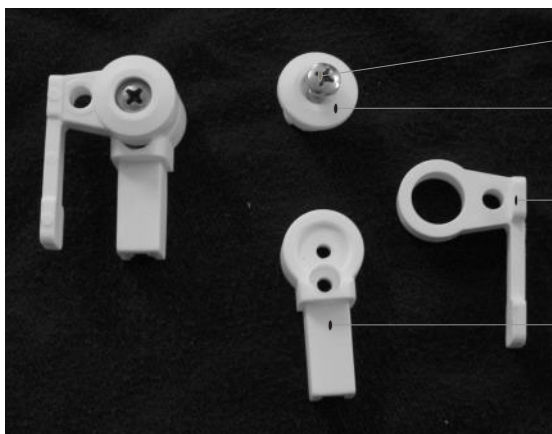

dodává se jako komplet

šroub M5 x 30

X90085050300

čep závěsu pivot. dveří

X85300000000

plast. kluzák 15 F

X815F0000000

tělo závěsu pivot. dveří

X85200000000

Závěs otočný

hlavní vod. profil 7563

zavěs jednostranný

univ. profil dveří 7566

plast - rohový spoj 17

X81700000000

Závěs - komplet

šroub M4 x 16 X90085040160

matice M4 X93000040025

čep otoč. závěsu 15C

X815C0000000

plast. kluzák jednostr. 15B

X815B0000000

plast. tělo závěsu 15A

X815A0000000