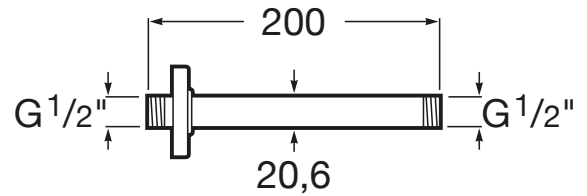

RAINDREAM

Ramię sufitowe do głowic prysznicowych 200mm
z odporną powłoką Everlux

RYSUNKI TECHNICZNE

INFORMACJE O PRODUKCIE

Powłoka Everlux® - wykończenia Titanium Black (CN), Brushed Titanium Black (NM) i Rose Gold (RG) wykonane w technologii PVD, to stop niezwykle twardych metali szlachetnych tworzących dodatkową wierzchnią warstwę, która – mimo upływu czasu i intensywnego nawet użytkowania – pozostaje w idealnym stanie. Nie koroduje oraz cechuje się wysoką odpornością na zarysowania i działanie środków czyszczących.

PASUJE DO

Głowica prysznicowa
okrągła ø300 z odporną
powłoką Everlux

5B3950..0

Głowica prysznicowa
kwadratowa 300x300 z
odporną powłoką Everlux

5B4050..0

Raindream

Luksusowa gama ultra płaskich metalowych głowic prysznicowych Raindream do montażu na suficie lub ścianie. Deszczownice Raindream są wyposażone w system Easyclean, który zapobiega gromadzeniu się kamienia.