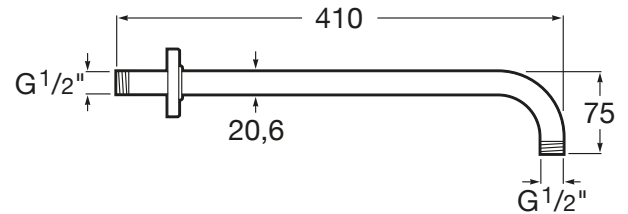

RAINDREAM

Ramię ścienne do głowic prysznicowych 400mm z odporną powłoką Everlux

RYSUNKI TECHNICZNE

INFORMACJE O PRODUKCIE

Powłoka Everlux® - wykończenia Titanium Black (CN), Brushed Titanium Black (NM) i Rose Gold (RG) wykonane w technologii PVD, to stop niezwykle twardych metali szlachetnych tworzących dodatkową wierzchnią warstwę, która – mimo upływu czasu i intensywnego nawet użytkowania – pozostaje w idealnym stanie. Nie koroduje oraz cechuje się wysoką odpornością na zarysowania i działanie środków czyszczących.

PASUJE DO

Głowica prysznicowa
okrągła ø300 z odporną
powłoką Everlux

5B3950..0

Głowica prysznicowa
kwadratowa 300x300 z
odporną powłoką Everlux

5B4050..0

Bateria termostyczna
wannowo-prysznicowa
podtynkowa rozeta 160 mm