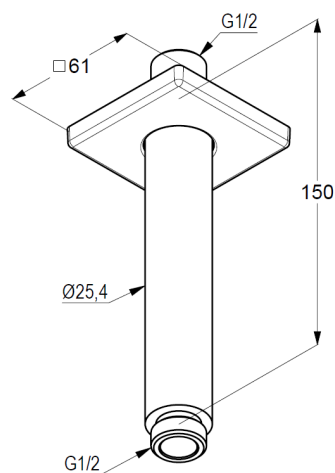

KLUDI A-QA

sufitowe ramię natrysku DN 15

Nr artykułu:

66 535 91-00

Powierzchnia:

biały/chrom

Opis produktu:

sufitowe ramię natrysku DN 15

do głowicy natrysku DN 15

wysięg 150 mm

z rozetką 61 x 61 mm

ZDJĘCIE PRODUKTU

RYСУNEK Z WYMIARAMI

DIAGRAM PRZEPEŁYWU