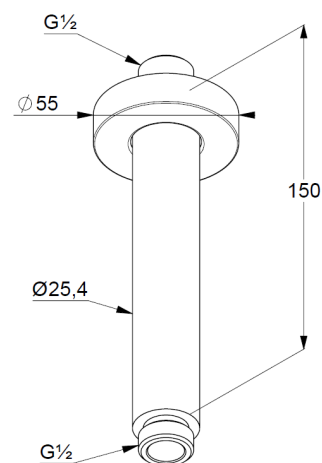

KLUDI A-QA

sufitowe ramię natrysku DN 15

Nr artykułu:

66 515 91-00

Powierzchnia:

biały/chrom

Opis produktu:

sufitowe ramię natrysku DN 15

do głowicy natrysku DN 15

wysięg 150 mm

z rozetką \varnothing 55 mm

ZDJĘCIE PRODUKTU

RYСУNEK Z WYMIARAMI

DIAGRAM PRZEPEŁYWU