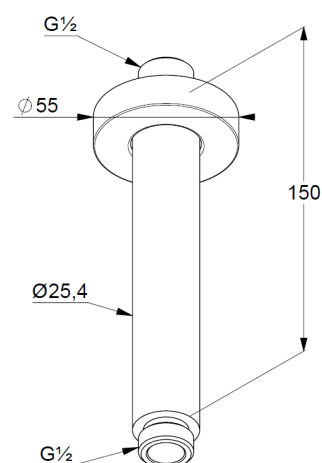

KLUDI A-QA

sufitowe ramię natrysku

Nr artykułu:

66 515 87-00

Powierzchnia:

czarny mat/chrom

Opis produktu:

sufitowe ramię natrysku DN 15
do głowicy natrysku DN 15 wysięg 150 mm
z rozetą Ø 55 mm

ZDJĘCIE PRODUKTU

RYСУNEK Z WYMIARAMI

DIAGRAM PRZEPEŁYWU