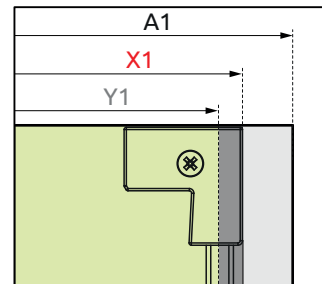

Wariant LEWY
Variant L

Wariant PRAWY
Variant R

KDJ II DRZWI / KDJ II DOOR

Drzwi	A1	X1	Y1	B	C	D	H
KDJ II Drzwi 80	800	775-790	770-785	496	245-260	496	2000
KDJ II Drzwi 90	900	875-890	870-885	596	245-260	596	2000
KDJ II Drzwi 100	1000	975-990	970-985	696	245-260	696	2000
KDJ II Drzwi 110	1100	1075-1090	1070-1085	696	345-360	696	2000
KDJ II Drzwi 120	1200	1175-1190	1170-1185	796	345-360	796	2000

ŚCIANKA S1 / SIDEWALL S1

Ścianka	A2	X2	Y2
S1 70	700	675-690	670-685
S1 75	750	725-740	720-735
S1 80	800	775-790	770-785
S1 90	900	875-890	870-885
S1 100	1000	975-990	970-985

Wariant LEWY
Variant L

Wariant PRAWY
Variant R