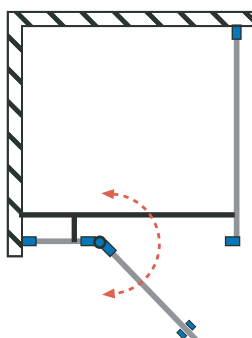

Wariant LEWY
Variant L

Wariant PRAWY
Variant R

KDJ II DRZWI / KDJ II DOOR

Drzwi	A1	X1	Y1	B	C	D	H
KDJ II Drzwi 80	800	775-790	770-785	496	245-260	496	2000
KDJ II Drzwi 90	900	875-890	870-885	596	245-260	596	2000
KDJ II Drzwi 100	1000	975-990	970-985	696	245-260	696	2000
KDJ II Drzwi 110	1100	1075-1090	1070-1085	696	345-360	696	2000
KDJ II Drzwi 120	1200	1175-1190	1170-1185	796	345-360	796	2000

ŚCIANKA S1 / SIDEWALL S1

Ścianka	A2	X2	Y2
S1 70	700	675-690	670-685
S1 75	750	725-740	720-735
S1 80	800	775-790	770-785
S1 90	900	875-890	870-885
S1 100	1000	975-990	970-985

Wariant LEWY
Variant L

Wariant PRAWY
Variant R