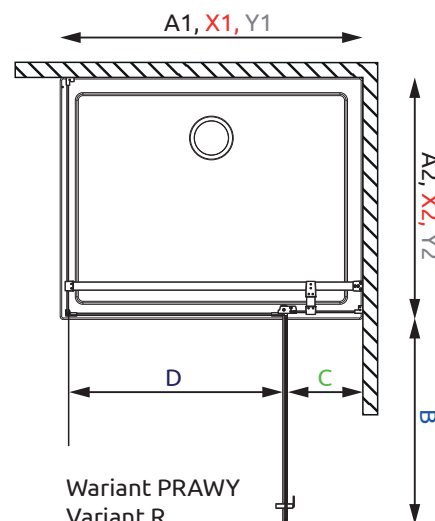

Wariant LEWY
Variant L

Wariant PRAWY
Variant R

KDJ II DRZWI / KDJ II DOOR

Drzwi	A1	X1	Y1	B	C	D	H
KDJ II Drzwi 80	800	775-790	770-785	496	245-260	496	2000
KDJ II Drzwi 90	900	875-890	870-885	596	245-260	596	2000
KDJ II Drzwi 100	1000	975-990	970-985	696	245-260	696	2000
KDJ II Drzwi 110	1100	1075-1090	1070-1085	696	345-360	696	2000
KDJ II Drzwi 120	1200	1175-1190	1170-1185	796	345-360	796	2000

ŚCIANKA S1 / SIDEWALL S1

Ścianka	A2	X2	Y2
S1 70	700	675-690	670-685
S1 75	750	725-740	720-735
S1 80	800	775-790	770-785
S1 90	900	875-890	870-885
S1 100	1000	975-990	970-985

Wariant LEWY
Variant L

Wariant PRAWY
Variant R