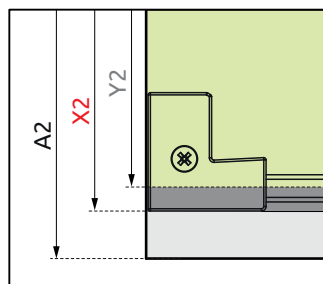

Wariant LEWY
Variant L

Wariant PRAWY
Variant R

KDJ II DRZWI / KDJ II DOOR

Drzwi	A1	X1	Y1	B	C	D	H
KDJ II Drzwi 80	800	775-790	770-785	496	245-260	496	2000
KDJ II Drzwi 90	900	875-890	870-885	596	245-260	596	2000
KDJ II Drzwi 100	1000	975-990	970-985	696	245-260	696	2000
KDJ II Drzwi 110	1100	1075-1090	1070-1085	696	345-360	696	2000
KDJ II Drzwi 120	1200	1175-1190	1170-1185	796	345-360	796	2000

ŚCIANKA S1 / SIDEWALL S1

Ścianka	A2	X2	Y2
S1 70	700	675-690	670-685
S1 75	750	725-740	720-735
S1 80	800	775-790	770-785
S1 90	900	875-890	870-885
S1 100	1000	975-990	970-985

Wariant LEWY
Variant L

Wariant PRAWY
Variant R