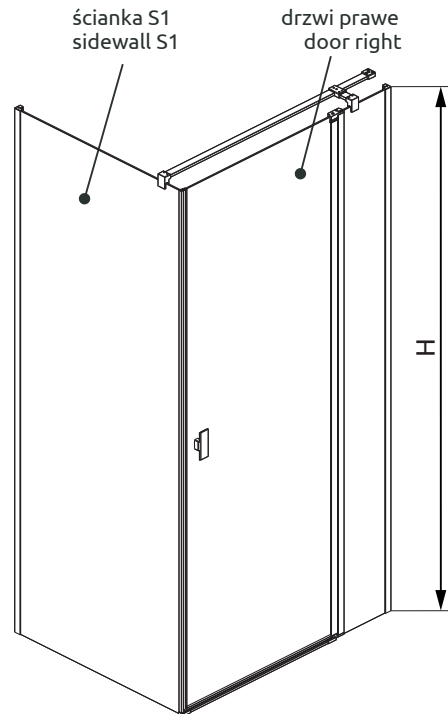

Wariant LEWY
Variant L

Wariant PRAWY
Variant R

KDJ II DRZWI / KDJ II DOOR

Drzwi	A1	X1	Y1	B	C	D	H
KDJ II Drzwi 80	800	775-790	770-785	496	245-260	496	2000
KDJ II Drzwi 90	900	875-890	870-885	596	245-260	596	2000
KDJ II Drzwi 100	1000	975-990	970-985	696	245-260	696	2000
KDJ II Drzwi 110	1100	1075-1090	1070-1085	696	345-360	696	2000
KDJ II Drzwi 120	1200	1175-1190	1170-1185	796	345-360	796	2000

ŚCIANKA S1 / SIDEWALL S1

Ścianka	A2	X2	Y2
S1 70	700	675-690	670-685
S1 75	750	725-740	720-735
S1 80	800	775-790	770-785
S1 90	900	875-890	870-885
S1 100	1000	975-990	970-985

Wariant LEWY
Variant L

Wariant PRAWY
Variant R