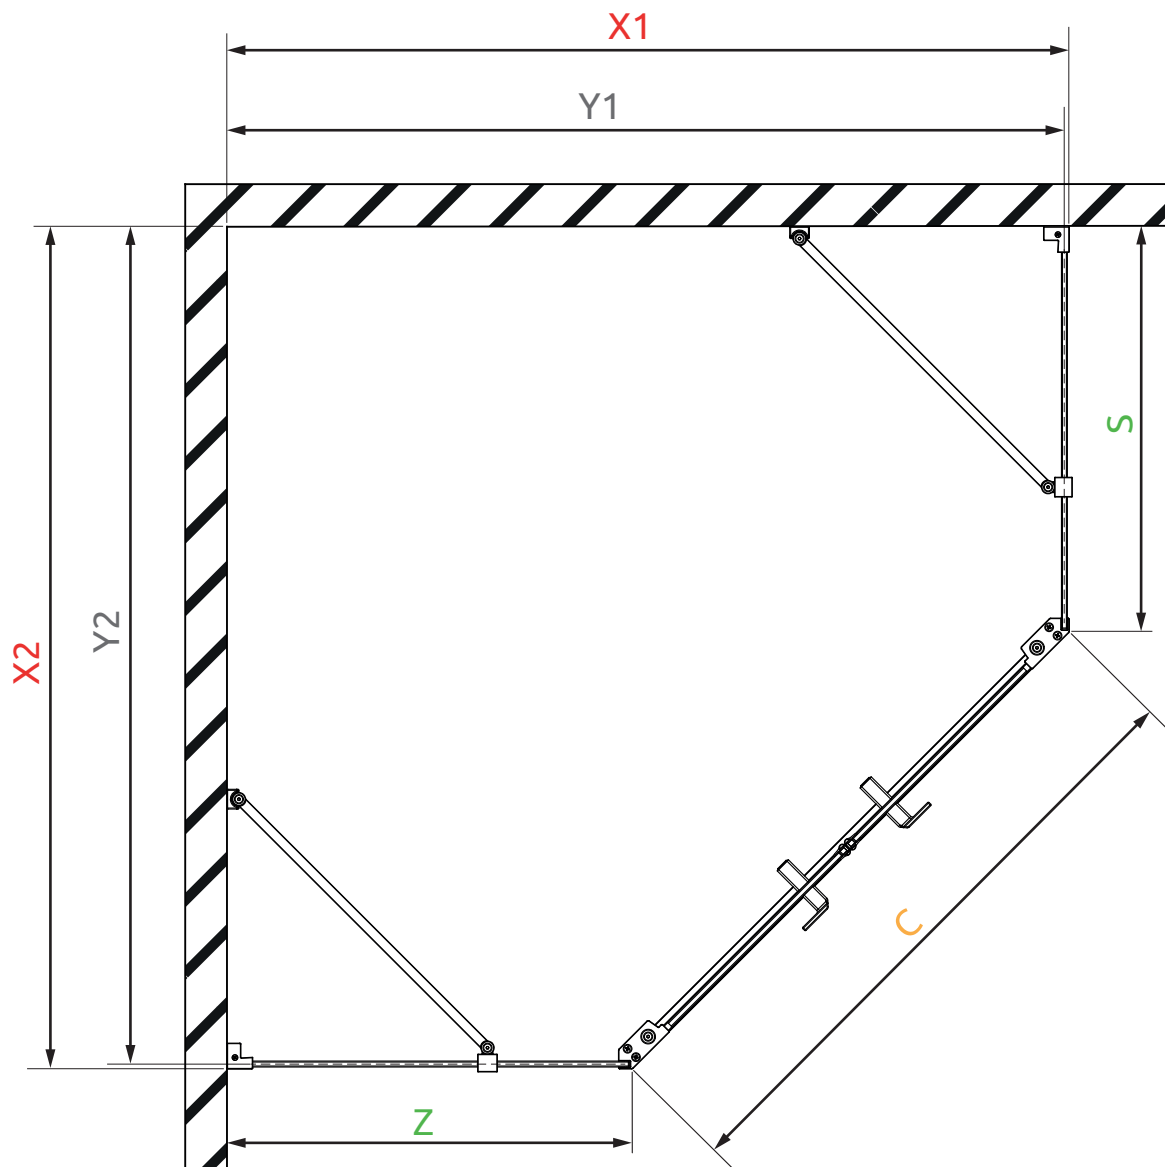

Model	A1	A2	X1	X2	Y1	Y2	Y3	B	Z	S	D	H
PTD 80x80	800	800	775-790	775-790	770-785	770-785	778-799	266	332-347	332-347	530	2000
PTD 80x90	800	900	775-790	875-890	770-785	870-885	849-870	266	332-347	432-447	530	2000
PTD 80x100	800	1000	775-790	975-990	770-785	970-985	920-941	266	332-347	532-547	530	2000
PTD 90x80	900	800	875-890	775-790	870-885	770-785	849-870	266	432-447	332-347	530	2000
PTD 90x90	900	900	875-890	885-900	870-885	867-882	920-941	266	432-447	432-447	530	2000
PTD 90x100	900	1000	875-890	975-990	870-885	970-985	990-1011	266	432-447	532-547	530	2000
PTD 100x80	1000	800	975-990	775-790	970-985	770-785	920-941	266	532-547	332-347	530	2000
PTD 100x90	1000	900	975-990	875-890	970-985	870-885	990-1011	266	532-547	432-447	530	2000
PTD 100x100	1000	1000	975-990	975-990	970-985	970-985	1061-1082	266	532-547	532-547	530	2000

Model	X1*	X2*	Y1*	Y2*	Z*	S*	C*
<i>PTD 80x80</i>	780	780	775	775	337	337	625
<i>PTD 80x90</i>	780	880	775	875	337	337	625
<i>PTD 80x100</i>	780	980	775	975	337	337	625
<i>PTD 90x80</i>	880	780	875	775	437	437	625
<i>PTD 90x90</i>	880	880	875	875	437	437	625
<i>PTD 90x100</i>	880	980	875	975	437	437	625
<i>PTD 100x80</i>	980	780	975	775	537	537	625
<i>PTD 100x90</i>	980	880	975	875	537	537	625
<i>PTD 100x100</i>	980	980	975	975	537	537	625

*Wymiary dotyczą montażu typowej kabiny montowanej zgodnie z instrukcją montażu
 *All dimensions refer to standard shower installation in accordance with the assembly instruction