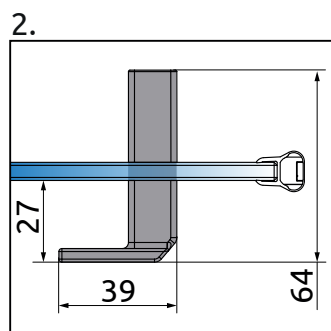

Wariant LEWY
Variant L

Wariant PRAWY
Variant R

KDJ I DRZWI / KDJ I DOOR

Drzwi	A1	X1	Y1	B	D	H
KDJ I Drzwi 80	800	775-790	770-785	696	696	2000
KDJ I Drzwi 90	900	875-890	870-885	796	796	2000
KDJ I Drzwi 100	1000	975-990	970-985	896	896	2000

ŚCIANKA S1 / SIDEWALL S1

Ścianka	A2	X2	Y2
S1 70	700	675-690	670-685
S1 75	750	725-740	720-735
S1 80	800	775-790	770-785
S1 90	900	875-890	870-885
S1100	1000	975-990	970-985

Wariant LEWY
Variant L

Wariant PRAWY
Variant R