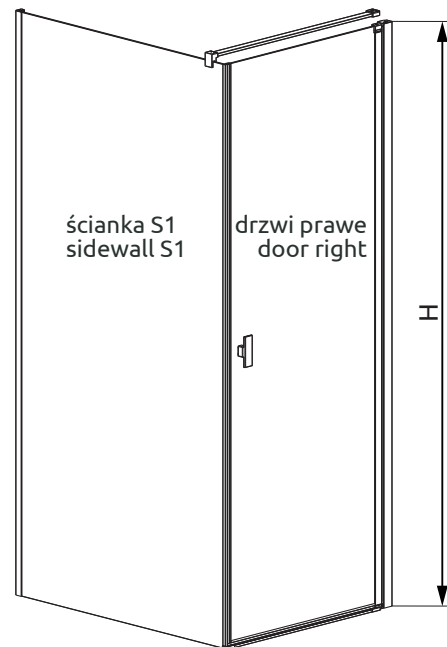

Wariant LEWY
Variant L

Wariant PRAWY
Variant R

KDJ I DRZWI / KDJ I DOOR

Drzwi	A1	X1	Y1	B	D	H
KDJ I Drzwi 80	800	775-790	770-785	696	696	2000
KDJ I Drzwi 90	900	875-890	870-885	796	796	2000
KDJ I Drzwi 100	1000	975-990	970-985	896	896	2000

ŚCIANKA S1 / SIDEWALL S1

Ścianka	A2	X2	Y2
S1 70	700	675-690	670-685
S1 75	750	725-740	720-735
S1 80	800	775-790	770-785
S1 90	900	875-890	870-885
S1100	1000	975-990	970-985

Wariant LEWY
Variant L

Wariant PRAWY
Variant R