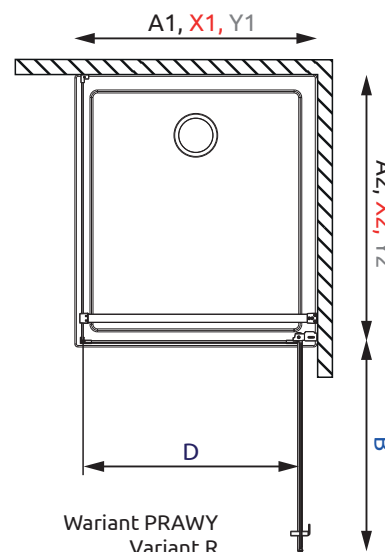

Wariant LEWY
Variant L

Wariant PRAWY
Variant R

KDJ I DRZWI / KDJ I DOOR

Drzwi	A1	X1	Y1	B	D	H
KDJ I Drzwi 80	800	775-790	770-785	696	696	2000
KDJ I Drzwi 90	900	875-890	870-885	796	796	2000
KDJ I Drzwi 100	1000	975-990	970-985	896	896	2000

ŚCIANKA S1 / SIDEWALL S1

Ścianka	A2	X2	Y2
S1 70	700	675-690	670-685
S1 75	750	725-740	720-735
S1 80	800	775-790	770-785
S1 90	900	875-890	870-885
S1100	1000	975-990	970-985

Wariant LEWY
Variant L

Wariant PRAWY
Variant R