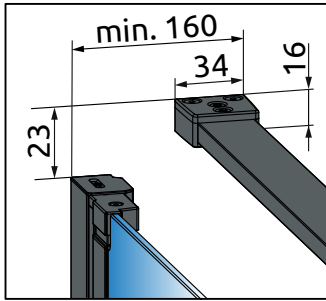

1A

1B

2.

3.

4.

Wariant LEWY  
Variant L

Wariant PRAWY  
Variant R

**KDJ I DRZWI / KDJ I DOOR**

Drzwi	A1	X1	Y1	B	D	H	F1	F2	Wariant
KDJ I Drzwi 80	800	775-790	769-784	695	695	2000	322	382	W2
KDJ I Drzwi 90	900	875-890	869-884	795	795	2000	372	382	
KDJ I Drzwi 100	1000	975-990	969-984	895	895	2000	278	382	W3

**ŚCIANKA S1 / SIDEWALL S1**

Ścianka	A2	X2	Y2	F1	F2	Wariant
S1 70	700	675-690	669-685	309	382	W2
S1 75	750	725-740	719-734	334	382	
S1 80	800	775-790	769-784	359	382	
S1 90	900	875-890	869-884	269	382	W3
S1100	1000	975-990	969-984	302	382	