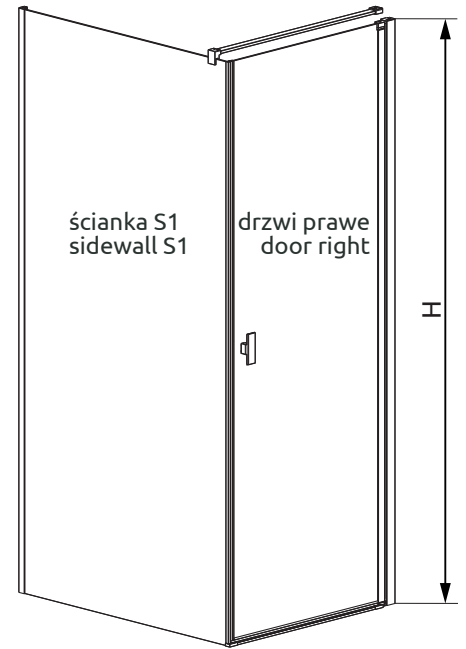

1A

1B

2.

3.

4.

Wariant LEWY  
Variant L

Wariant PRAWY  
Variant R

**KDJ I DRZWI / KDJ I DOOR**

Drzwi	A1	X1	Y1	B	D	H	F1	F2	Wariant
KDJ I Drzwi 80	800	775-790	769-784	695	695	2000	322	382	W2
KDJ I Drzwi 90	900	875-890	869-884	795	795	2000	372	382	
KDJ I Drzwi 100	1000	975-990	969-984	895	895	2000	278	382	W3

**ŚCIANKA S1 / SIDEWALL S1**

Ścianka	A2	X2	Y2	F1	F2	Wariant
S1 70	700	675-690	669-685	309	382	W2
S1 75	750	725-740	719-734	334	382	
S1 80	800	775-790	769-784	359	382	
S1 90	900	875-890	869-884	269	382	W3
S1100	1000	975-990	969-984	302	382	