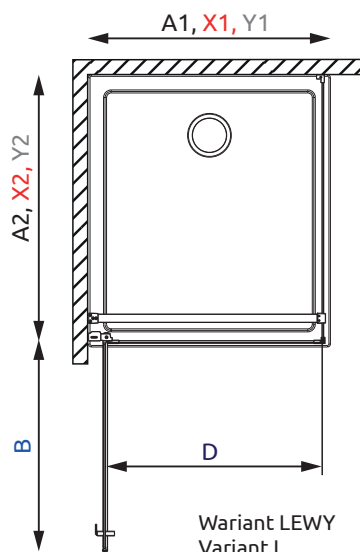

Wariant LEWY
Variant L