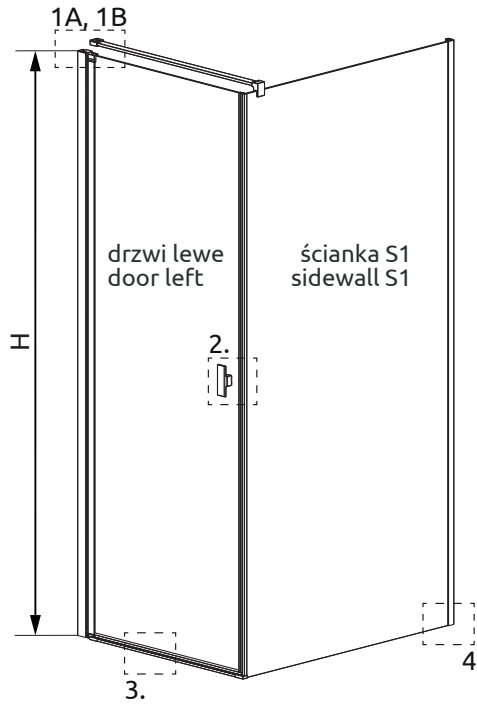

1A

1B

2.

3.

4.

Wariant LEWY  
Variant L

Wariant PRAWY  
Variant R

**KDJ I DRZWI / KDJ I DOOR**

Drzwi	A1	X1	Y1	B	D	H	F1	F2	Wariant
KDJ I Drzwi 80	800	775-790	769-784	695	695	2000	322	382	W2
KDJ I Drzwi 90	900	875-890	869-884	795	795	2000	372	382	
KDJ I Drzwi 100	1000	975-990	969-984	895	895	2000	278	382	W3

**ŚCIANKA S1 / SIDEWALL S1**

Ścianka	A2	X2	Y2	F1	F2	Wariant
S1 70	700	675-690	669-685	309	382	W2
S1 75	750	725-740	719-734	334	382	
S1 80	800	775-790	769-784	359	382	
S1 90	900	875-890	869-884	269	382	W3
S1100	1000	975-990	969-984	302	382	