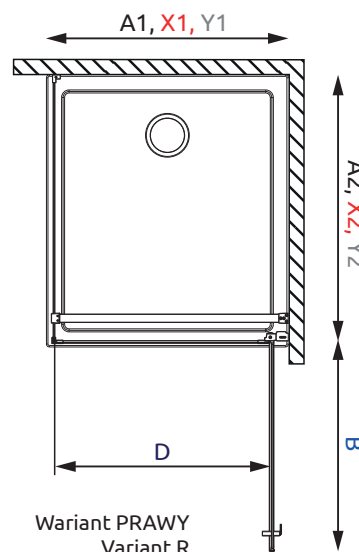

Wariant PRAWY
Variant R