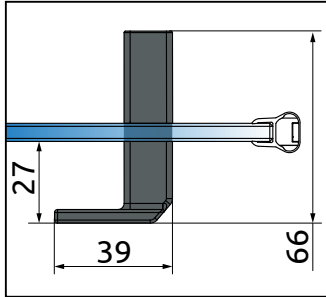

1A

1B

2.

3.

4.

Wariant LEWY  
Variant L

Wariant PRAWY  
Variant R

**KDJ I DRZWI / KDJ I DOOR**

Drzwi	A1	X1	Y1	B	D	H	F1	F2	Wariant
KDJ I Drzwi 80	800	775-790	769-784	695	695	2000	322	382	W2
KDJ I Drzwi 90	900	875-890	869-884	795	795	2000	372	382	
KDJ I Drzwi 100	1000	975-990	969-984	895	895	2000	278	382	W3

**ŚCIANKA S1 / SIDEWALL S1**

Ścianka	A2	X2	Y2	F1	F2	Wariant
S1 70	700	675-690	669-685	309	382	W2
S1 75	750	725-740	719-734	334	382	
S1 80	800	775-790	769-784	359	382	
S1 90	900	875-890	869-884	269	382	W3
S1100	1000	975-990	969-984	302	382	