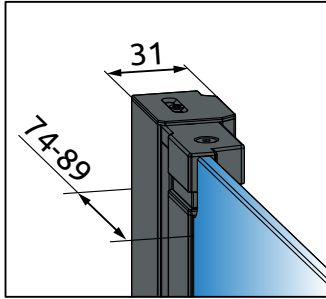

1A

1B

2.

3.

4.

Wariant LEWY  
Variant L

Wariant PRAWY  
Variant R

**KDJ I DRZWI / KDJ I DOOR**

Drzwi	A1	X1	Y1	B	D	H	F1	F2	Wariant
KDJ I Drzwi 80	800	775-790	769-784	695	695	2000	322	382	W2
KDJ I Drzwi 90	900	875-890	869-884	795	795	2000	372	382	
KDJ I Drzwi 100	1000	975-990	969-984	895	895	2000	278	382	W3

**ŚCIANKA S1 / SIDEWALL S1**

Ścianka	A2	X2	Y2	F1	F2	Wariant
S1 70	700	675-690	669-685	309	382	W2
S1 75	750	725-740	719-734	334	382	
S1 80	800	775-790	769-784	359	382	
S1 90	900	875-890	869-884	269	382	W3
S1100	1000	975-990	969-984	302	382	