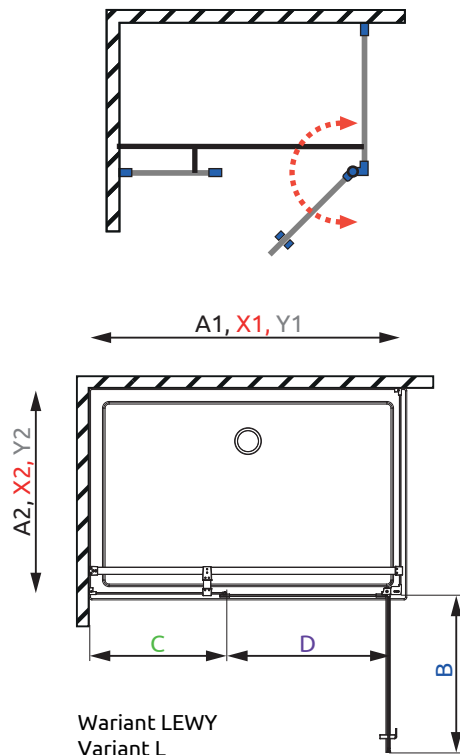

Wariant LEWY
Variant L

Wariant PRAWY
Variant R

KDS II DRZWI / KDS II DOOR

Model	A1	X1	Y1	B	C	D	H
KDS II drzwi 90	900	875-890	869-884	595	214-229	595	2000
KDS II drzwi 100	1000	975-990	969-984	595	314-329	595	2000
KDS II drzwi 110	1100	1075-1090	1069-1084	595	414-429	595	2000
KDS II drzwi 120	1200	1175-1190	1169-1184	595	514-529	595	2000

ŚCIANKA S2 / SIDEWALL S2

Model	A2	X2	Y2
S2 70	700	675-690	669-684
S2 75	750	725-740	719-734
S2 80	800	775-790	769-784
S2 90	900	875-890	869-884
S2 100	1000	975-990	969-984

Wariant LEWY
Variant L

Wariant PRAWY
Variant R