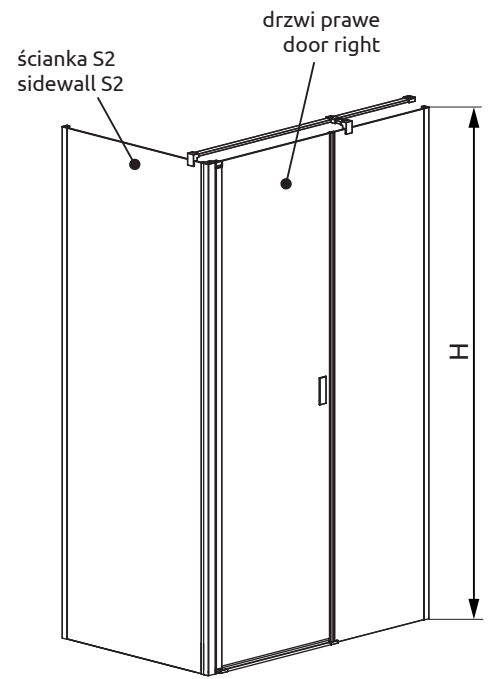

Wariant LEWY
Variant L

Wariant PRAWY
Variant R

KDS II DRZWI / KDS II DOOR

Model	A1	X1	Y1	B	C	D	H
KDS II drzwi 90	900	875-890	869-884	595	214-229	595	2000
KDS II drzwi 100	1000	975-990	969-984	595	314-329	595	2000
KDS II drzwi 110	1100	1075-1090	1069-1084	595	414-429	595	2000
KDS II drzwi 120	1200	1175-1190	1169-1184	595	514-529	595	2000

ŚCIANKA S2 / SIDEWALL S2

Model	A2	X2	Y2
S2 70	700	675-690	669-684
S2 75	750	725-740	719-734
S2 80	800	775-790	769-784
S2 90	900	875-890	869-884
S2 100	1000	975-990	969-984

Wariant LEWY
Variant L

Wariant PRAWY
Variant R