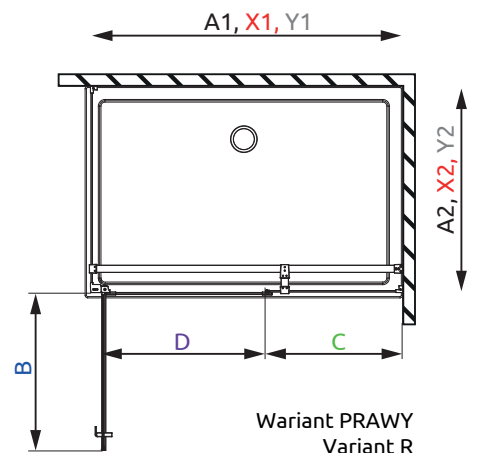

Wariant LEWY
Variant L

Wariant PRAWY
Variant R

KDS II DRZWI / KDS II DOOR

Model	A1	X1	Y1	B	C	D	H
KDS II drzwi 90	900	875-890	869-884	595	214-229	595	2000
KDS II drzwi 100	1000	975-990	969-984	595	314-329	595	2000
KDS II drzwi 110	1100	1075-1090	1069-1084	595	414-429	595	2000
KDS II drzwi 120	1200	1175-1190	1169-1184	595	514-529	595	2000

ŚCIANKA S2 / SIDEWALL S2

Model	A2	X2	Y2
S2 70	700	675-690	669-684
S2 75	750	725-740	719-734
S2 80	800	775-790	769-784
S2 90	900	875-890	869-884
S2 100	1000	975-990	969-984

Wariant LEWY
Variant L

Wariant PRAWY
Variant R