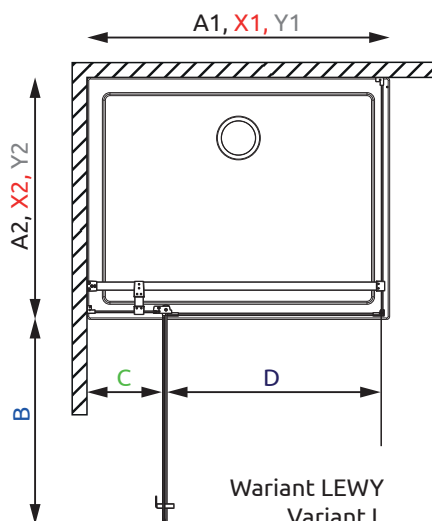

Wariant LEWY
Variant L

Wariant PRAWY
Variant R

KDJ II DRZWI / KDJ II DOOR

Drzwi	A1	X1	Y1	B	C	D	H
KDJ II Drzwi 80	800	775-790	769-784	495	245-260	495	2000
KDJ II Drzwi 90	900	875-890	869-884	595	245-260	595	2000
KDJ II Drzwi 100	1000	975-990	969-984	695	245-260	695	2000
KDJ II Drzwi 110	1100	1075-1090	1069-1084	695	345-360	695	2000
KDJ II Drzwi 120	1200	1175-1190	1169-1184	795	345-360	795	2000

ŚCIANKA S1 / SIDEWALL S1

Ścianka	A2	X2	Y2
S1 70	700	675-690	669-684
S1 75	750	725-740	719-734
S1 80	800	775-790	769-784
S1 90	900	875-890	869-884
S1 100	1000	975-990	969-984

Wariant LEWY
Variant L

Wariant PRAWY
Variant R