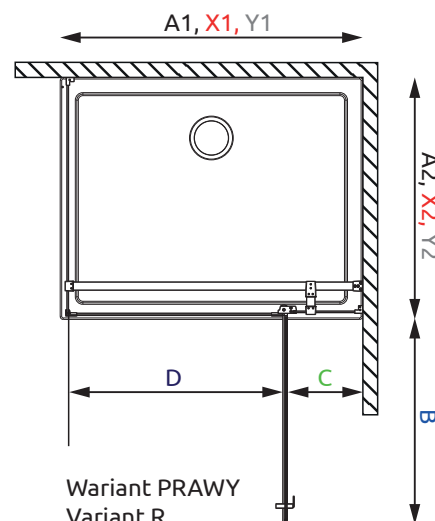

Wariant LEWY
Variant L

Wariant PRAWY
Variant R

KDJ II DRZWI / KDJ II DOOR

Drzwi	A1	X1	Y1	B	C	D	H
KDJ II Drzwi 80	800	775-790	769-784	495	245-260	495	2000
KDJ II Drzwi 90	900	875-890	869-884	595	245-260	595	2000
KDJ II Drzwi 100	1000	975-990	969-984	695	245-260	695	2000
KDJ II Drzwi 110	1100	1075-1090	1069-1084	695	345-360	695	2000
KDJ II Drzwi 120	1200	1175-1190	1169-1184	795	345-360	795	2000

ŚCIANKA S1 / SIDEWALL S1

Ścianka	A2	X2	Y2
S1 70	700	675-690	669-684
S1 75	750	725-740	719-734
S1 80	800	775-790	769-784
S1 90	900	875-890	869-884
S1 100	1000	975-990	969-984

Wariant LEWY
Variant L

Wariant PRAWY
Variant R