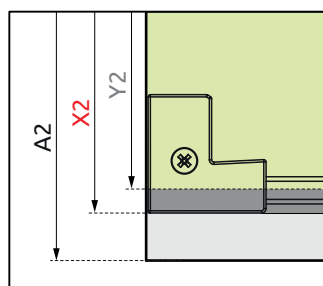

Wariant LEWY
Variant L

Wariant PRAWY
Variant R

KDJ II DRZWI / KDJ II DOOR

Drzwi	A1	X1	Y1	B	C	D	H
KDJ II Drzwi 80	800	775-790	769-784	495	245-260	495	2000
KDJ II Drzwi 90	900	875-890	869-884	595	245-260	595	2000
KDJ II Drzwi 100	1000	975-990	969-984	695	245-260	695	2000
KDJ II Drzwi 110	1100	1075-1090	1069-1084	695	345-360	695	2000
KDJ II Drzwi 120	1200	1175-1190	1169-1184	795	345-360	795	2000

ŚCIANKA S1 / SIDEWALL S1

Ścianka	A2	X2	Y2
S1 70	700	675-690	669-684
S1 75	750	725-740	719-734
S1 80	800	775-790	769-784
S1 90	900	875-890	869-884
S1 100	1000	975-990	969-984

Wariant LEWY
Variant L

Wariant PRAWY
Variant R