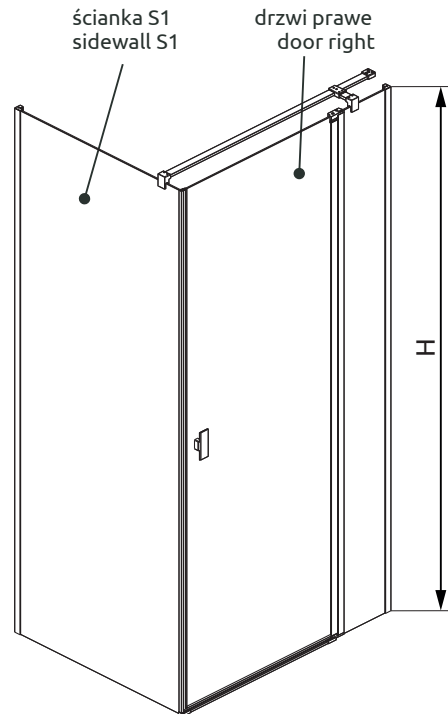

Wariant LEWY
Variant L

Wariant PRAWY
Variant R

KDJ II DRZWI / KDJ II DOOR

Drzwi	A1	X1	Y1	B	C	D	H
KDJ II Drzwi 80	800	775-790	769-784	495	245-260	495	2000
KDJ II Drzwi 90	900	875-890	869-884	595	245-260	595	2000
KDJ II Drzwi 100	1000	975-990	969-984	695	245-260	695	2000
KDJ II Drzwi 110	1100	1075-1090	1069-1084	695	345-360	695	2000
KDJ II Drzwi 120	1200	1175-1190	1169-1184	795	345-360	795	2000

ŚCIANKA S1 / SIDEWALL S1

Ścianka	A2	X2	Y2
S1 70	700	675-690	669-684
S1 75	750	725-740	719-734
S1 80	800	775-790	769-784
S1 90	900	875-890	869-884
S1 100	1000	975-990	969-984

Wariant LEWY
Variant L

Wariant PRAWY
Variant R