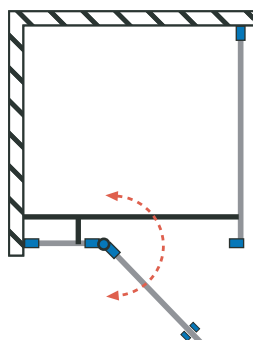

Wariant LEWY
Variant L

Wariant PRAWY
Variant R

KDJ II DRZWI / KDJ II DOOR

Drzwi	A1	X1	Y1	B	C	D	H
KDJ II Drzwi 80	800	775-790	769-784	495	245-260	495	2000
KDJ II Drzwi 90	900	875-890	869-884	595	245-260	595	2000
KDJ II Drzwi 100	1000	975-990	969-984	695	245-260	695	2000
KDJ II Drzwi 110	1100	1075-1090	1069-1084	695	345-360	695	2000
KDJ II Drzwi 120	1200	1175-1190	1169-1184	795	345-360	795	2000

ŚCIANKA S1 / SIDEWALL S1

Ścianka	A2	X2	Y2
S1 70	700	675-690	669-684
S1 75	750	725-740	719-734
S1 80	800	775-790	769-784
S1 90	900	875-890	869-884
S1 100	1000	975-990	969-984

Wariant LEWY
Variant L

Wariant PRAWY
Variant R