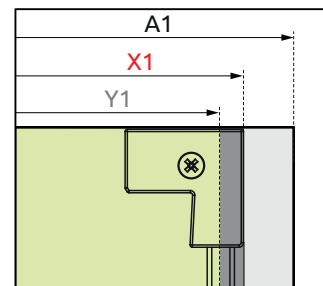

Wariant LEWY
Variant L

Wariant PRAWY
Variant R

KDJ II DRZWI / KDJ II DOOR

Drzwi	A1	X1	Y1	B	C	D	H
KDJ II Drzwi 80	800	775-790	769-784	495	245-260	495	2000
KDJ II Drzwi 90	900	875-890	869-884	595	245-260	595	2000
KDJ II Drzwi 100	1000	975-990	969-984	695	245-260	695	2000
KDJ II Drzwi 110	1100	1075-1090	1069-1084	695	345-360	695	2000
KDJ II Drzwi 120	1200	1175-1190	1169-1184	795	345-360	795	2000

ŚCIANKA S1 / SIDEWALL S1

Ścianka	A2	X2	Y2
S1 70	700	675-690	669-684
S1 75	750	725-740	719-734
S1 80	800	775-790	769-784
S1 90	900	875-890	869-884
S1 100	1000	975-990	969-984

Wariant LEWY
Variant L

Wariant PRAWY
Variant R