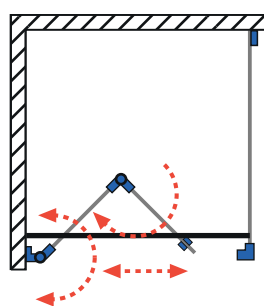

Wariant LEWY
Variant L

Wariant PRAWY
Variant R

KDJ-B DRZWI / KDJ-B DOOR

Drzwi	A1	X1	Y1	B	D	H
KDJ-B Drzwi 80	800	775-790	769-784	378	648	2000
KDJ-B Drzwi 90	900	875-890	869-884	428	748	2000
KDJ-B Drzwi 100	1000	975-990	969-984	478	848	2000

ŚCIANKA S1 / SIDEWALL S1

Ścianka	A2	X2	Y2
S1 70	700	675-690	669-684
S1 75	750	725-740	719-734
S1 80	800	775-790	769-784
S1 90	900	875-890	869-884
S1 100	1000	975-990	969-984

Wariant LEWY
Variant L

Wariant PRAWY
Variant R