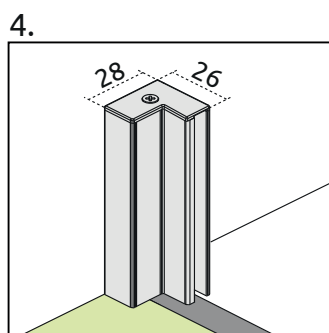

Wariant LEWY
Variant L

Wariant PRAWY
Variant R

KDJ-B DRZWI / KDJ-B DOOR

Drzwi	A1	X1	Y1	B	D	H
KDJ-B Drzwi 80	800	775-790	769-784	378	648	2000
KDJ-B Drzwi 90	900	875-890	869-884	428	748	2000
KDJ-B Drzwi 100	1000	975-990	969-984	478	848	2000

ŚCIANKA S1 / SIDEWALL S1

Ścianka	A2	X2	Y2
S1 70	700	675-690	669-684
S1 75	750	725-740	719-734
S1 80	800	775-790	769-784
S1 90	900	875-890	869-884
S1 100	1000	975-990	969-984

Wariant LEWY
Variant L

Wariant PRAWY
Variant R