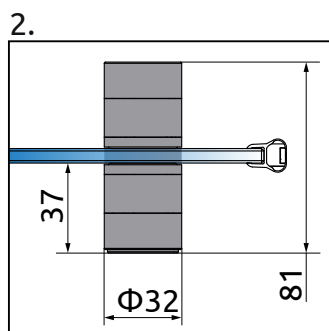

Wariant LEWY
Variant L

Wariant PRAWY
Variant R

KDJ-B DRZWI / KDJ-B DOOR

Drzwi	A1	X1	Y1	B	D	H
KDJ-B Drzwi 80	800	775-790	769-784	378	648	2000
KDJ-B Drzwi 90	900	875-890	869-884	428	748	2000
KDJ-B Drzwi 100	1000	975-990	969-984	478	848	2000

ŚCIANKA S1 / SIDEWALL S1

Ścianka	A2	X2	Y2
S1 70	700	675-690	669-684
S1 75	750	725-740	719-734
S1 80	800	775-790	769-784
S1 90	900	875-890	869-884
S1 100	1000	975-990	969-984

Wariant LEWY
Variant L

Wariant PRAWY
Variant R