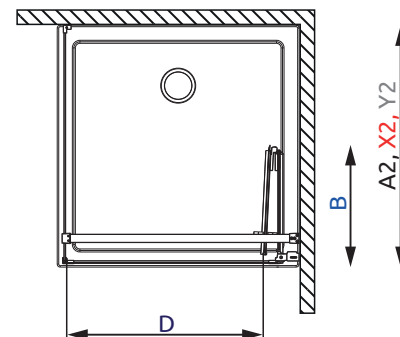

Wariant LEWY
Variant L

Wariant PRAWY
Variant R

KDJ-B DRZWI / KDJ-B DOOR

Drzwi	A1	X1	Y1	B	D	H
KDJ-B Drzwi 80	800	775-790	769-784	378	648	2000
KDJ-B Drzwi 90	900	875-890	869-884	428	748	2000
KDJ-B Drzwi 100	1000	975-990	969-984	478	848	2000

ŚCIANKA S1 / SIDEWALL S1

Ścianka	A2	X2	Y2
S1 70	700	675-690	669-684
S1 75	750	725-740	719-734
S1 80	800	775-790	769-784
S1 90	900	875-890	869-884
S1 100	1000	975-990	969-984

Wariant LEWY
Variant L

Wariant PRAWY
Variant R