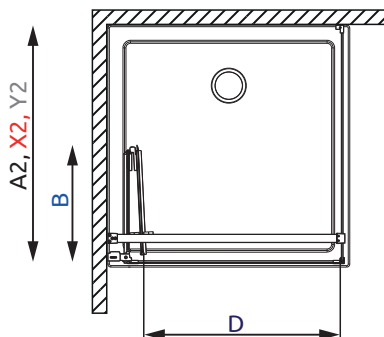

Wariant LEWY
Variant L

Wariant PRAWY
Variant R

KDJ-B DRZWI / KDJ-B DOOR

Drzwi	A1	X1	Y1	B	D	H
KDJ-B Drzwi 80	800	775-790	769-784	378	648	2000
KDJ-B Drzwi 90	900	875-890	869-884	428	748	2000
KDJ-B Drzwi 100	1000	975-990	969-984	478	848	2000

ŚCIANKA S1 / SIDEWALL S1

Ścianka	A2	X2	Y2
S1 70	700	675-690	669-684
S1 75	750	725-740	719-734
S1 80	800	775-790	769-784
S1 90	900	875-890	869-884
S1 100	1000	975-990	969-984

Wariant LEWY
Variant L

Wariant PRAWY
Variant R