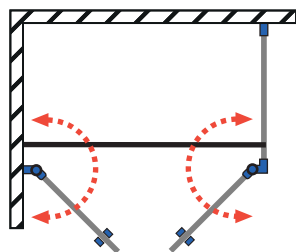

Wariant LEWY
Variant L

Wariant PRAWY
Variant R

DWD+S DRZWI / DWD+S DOORS

Model	A1	X1	Y1	B	D	H
DWD+S drzwi 80	800	775-790	769-784	321	642	2000
DWD+S drzwi 90	900	875-890	869-884	371	742	2000
DWD+S drzwi 100	1000	975-990	969-984	421	842	2000
DWD+S drzwi 110	1100	1075-1090	1069-1084	471	942	2000
DWD+S drzwi 120	1200	1175-1190	1169-1184	521	1042	2000

ŚCIANKA S2 / SIDEWALL S2

Model	A2	X2	Y2
S2 70	700	675-690	669-684
S2 75	750	725-740	719-734
S2 80	800	775-790	769-784
S2 90	900	875-890	869-884
S2 100	1000	975-990	969-984