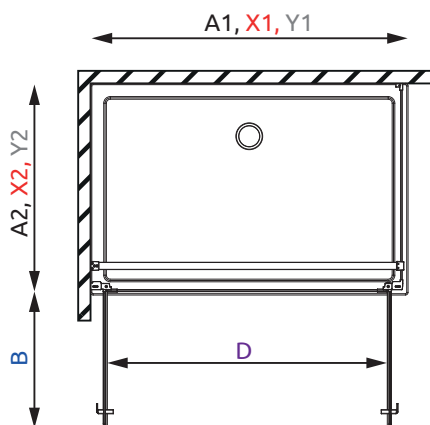

Wariant LEWY
Variant L

Wariant PRAWY
Variant R

DWD+S DRZWI / DWD+S DOORS

Model	A1	X1	Y1	B	D	H
DWD+S drzwi 80	800	775-790	769-784	321	642	2000
DWD+S drzwi 90	900	875-890	869-884	371	742	2000
DWD+S drzwi 100	1000	975-990	969-984	421	842	2000
DWD+S drzwi 110	1100	1075-1090	1069-1084	471	942	2000
DWD+S drzwi 120	1200	1175-1190	1169-1184	521	1042	2000

ŚCIANKA S2 / SIDEWALL S2

Model	A2	X2	Y2
S2 70	700	675-690	669-684
S2 75	750	725-740	719-734
S2 80	800	775-790	769-784
S2 90	900	875-890	869-884
S2 100	1000	975-990	969-984