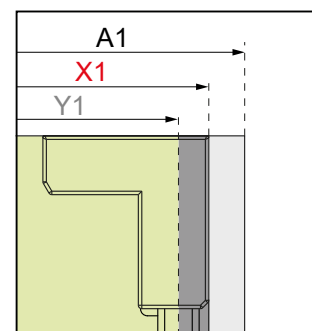

Wariant LEWY
Variant L

Wariant PRAWY
Variant R

KDS DRZWI / KDS DOOR

Model	A1	X1	Y1	D	H1
KDS 100	1000	990-1000	985-995	373	2005
KDS 110	1100	1090-1100	1085-1095	423	2005
KDS 120	1200	1190-1200	1185-1195	473	2005
KDS 130	1300	1290-1300	1285-1295	523	2005
KDS 140	1400	1390-1400	1385-1395	573	2005
KDS 150	1500	1490-1500	1485-1495	623	2005
KDS 160	1600	1590-1600	1585-1595	673	2005

ŚCIANKA S2 / SIDEWALL S2

Model	A2	X2	X3	Y3	H2
S2 70	700	679-694	683-698	678-693	2000
S2 75	750	729-744	733-748	728-743	2000
S2 80	800	779-794	783-798	778-793	2000
S2 90	900	879-894	883-898	878-893	2000
S2 100	1000	979-994	983-998	978-993	2000
S2 110	1100	1079-1094	1083-1098	1078-1093	2000
S2 120	1200	1179-1194	1183-1198	1178-1193	2000