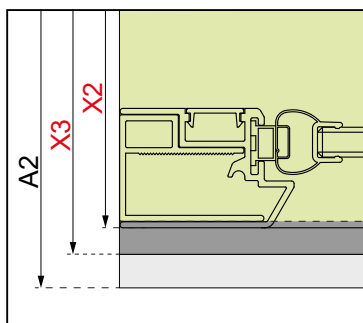

Wariant LEWY
Variant L

Wariant PRAWY
Variant R

KDS DRZWI / KDS DOOR

Model	A1	X1	Y1	D	H1
KDS 100	1000	990-1000	985-995	373	2005
KDS 110	1100	1090-1100	1085-1095	423	2005
KDS 120	1200	1190-1200	1185-1195	473	2005
KDS 130	1300	1290-1300	1285-1295	523	2005
KDS 140	1400	1390-1400	1385-1395	573	2005
KDS 150	1500	1490-1500	1485-1495	623	2005
KDS 160	1600	1590-1600	1585-1595	673	2005

ŚCIANKA S2 / SIDEWALL S2

Model	A2	X2	X3	Y3	H2
S2 70	700	679-694	683-698	678-693	2000
S2 75	750	729-744	733-748	728-743	2000
S2 80	800	779-794	783-798	778-793	2000
S2 90	900	879-894	883-898	878-893	2000
S2 100	1000	979-994	983-998	978-993	2000
S2 110	1100	1079-1094	1083-1098	1078-1093	2000
S2 120	1200	1179-1194	1183-1198	1178-1193	2000