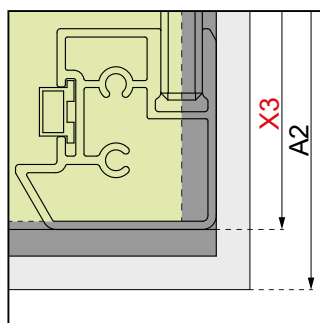

Wariant LEWY  
Variant L

Wariant PRAWY  
Variant R

**KDJ+S DRZWI / KDJ+S DOOR**

Model	A1	X1	Y1	D	H1
KDJ+S 100	1000	980	970	370	2005
KDJ+S 110	1100	1080	1070	420	2005
KDJ+S 120	1200	1180	1170	470	2005
KDJ+S 130	1300	1280	1270	520	2005
KDJ+S 140	1400	1380	1370	570	2005
KDJ+S 150	1500	1480	1470	620	2005
KDJ+S 160	1600	1580	1570	670	2005

**ŚCIANKA S2 / SIDEWALL S2**

Model	A2	X2	Y2	H2
S2 70	700	685-700	680-695	2000
S2 75	750	735-750	730-745	2000
S2 80	800	785-800	780-795	2000
S2 90	900	885-900	880-895	2000
S2 100	1000	985-1000	980-995	2000

Wariant LEWY  
Variant L

**ŚCIANKA S1  
SIDEWALL S1**

Model	X3
S1 70	681-696
S1 75	731-746
S1 80	781-796
S1 90	881-896
S1 100	981-996

Wariant PRAWY  
Variant R