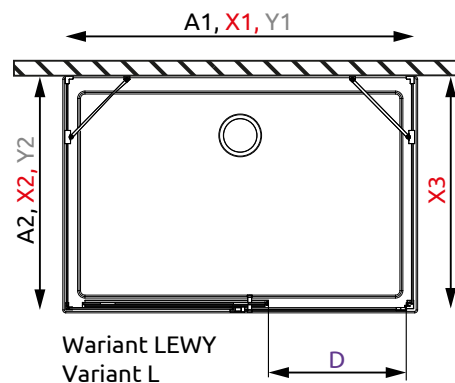

Wariant LEWY  
Variant L

Wariant PRAWY  
Variant R

**KDJ+S DRZWI / KDJ+S DOOR**

Model	A1	X1	Y1	D	H1
KDJ+S 100	1000	980	970	370	2005
KDJ+S 110	1100	1080	1070	420	2005
KDJ+S 120	1200	1180	1170	470	2005
KDJ+S 130	1300	1280	1270	520	2005
KDJ+S 140	1400	1380	1370	570	2005
KDJ+S 150	1500	1480	1470	620	2005
KDJ+S 160	1600	1580	1570	670	2005

**ŚCIANKA S2 / SIDEWALL S2**

Model	A2	X2	Y2	H2
S2 70	700	685-700	680-695	2000
S2 75	750	735-750	730-745	2000
S2 80	800	785-800	780-795	2000
S2 90	900	885-900	880-895	2000
S2 100	1000	985-1000	980-995	2000

Wariant LEWY  
Variant L

**ŚCIANKA S1  
SIDEWALL S1**

Model	X3
S1 70	681-696
S1 75	731-746
S1 80	781-796
S1 90	881-896
S1 100	981-996

Wariant PRAWY  
Variant R