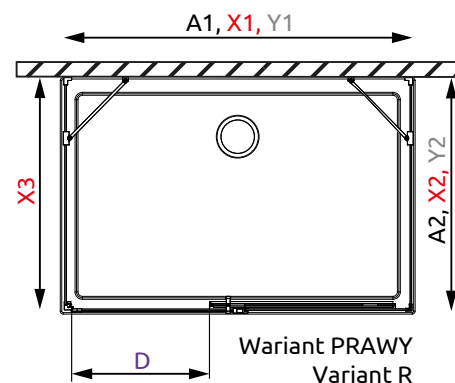

Wariant LEWY  
Variant L

Wariant PRAWY  
Variant R

**KDJ+S DRZWI / KDJ+S DOOR**

Model	A1	X1	Y1	D	H1
KDJ+S 100	1000	980	970	370	2005
KDJ+S 110	1100	1080	1070	420	2005
KDJ+S 120	1200	1180	1170	470	2005
KDJ+S 130	1300	1280	1270	520	2005
KDJ+S 140	1400	1380	1370	570	2005
KDJ+S 150	1500	1480	1470	620	2005
KDJ+S 160	1600	1580	1570	670	2005

**ŚCIANKA S2 / SIDEWALL S2**

Model	A2	X2	Y2	H2
S2 70	700	685-700	680-695	2000
S2 75	750	735-750	730-745	2000
S2 80	800	785-800	780-795	2000
S2 90	900	885-900	880-895	2000
S2 100	1000	985-1000	980-995	2000

Wariant LEWY  
Variant L

**ŚCIANKA S1  
SIDEWALL S1**

Model	X3
S1 70	681-696
S1 75	731-746
S1 80	781-796
S1 90	881-896
S1 100	981-996

Wariant PRAWY  
Variant R