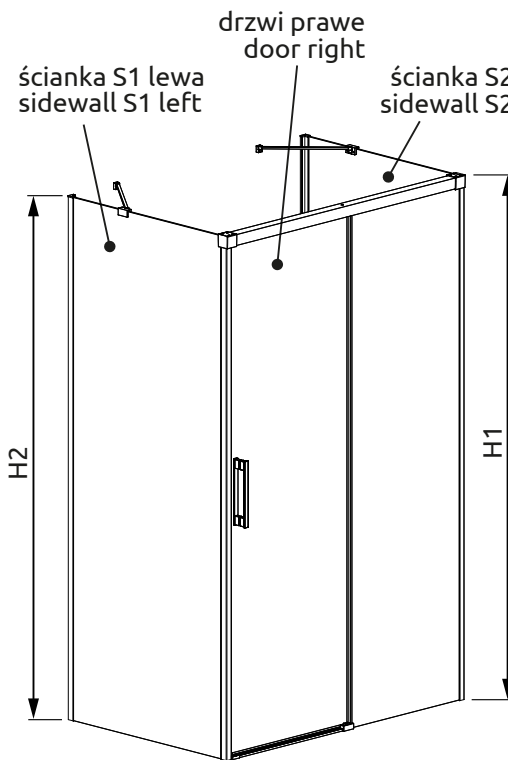

Wariant LEWY  
Variant L

Wariant PRAWY  
Variant R

**KDJ+S DRZWI / KDJ+S DOOR**

Model	A1	X1	Y1	D	H1
KDJ+S 100	1000	980	970	370	2005
KDJ+S 110	1100	1080	1070	420	2005
KDJ+S 120	1200	1180	1170	470	2005
KDJ+S 130	1300	1280	1270	520	2005
KDJ+S 140	1400	1380	1370	570	2005
KDJ+S 150	1500	1480	1470	620	2005
KDJ+S 160	1600	1580	1570	670	2005

**ŚCIANKA S2 / SIDEWALL S2**

Model	A2	X2	Y2	H2
S2 70	700	685-700	680-695	2000
S2 75	750	735-750	730-745	2000
S2 80	800	785-800	780-795	2000
S2 90	900	885-900	880-895	2000
S2 100	1000	985-1000	980-995	2000

Wariant LEWY  
Variant L

**ŚCIANKA S1  
SIDEWALL S1**

Model	X3
S1 70	681-696
S1 75	731-746
S1 80	781-796
S1 90	881-896
S1 100	981-996

Wariant PRAWY  
Variant R