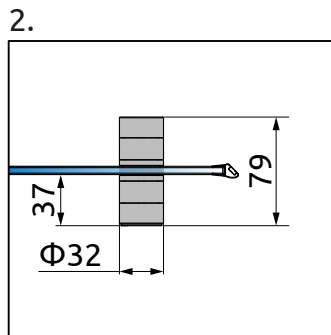

Wariant LEWY
Variant L

Wariant PRAWY
Variant R

ŚCIANKA S1 / SIDEWALL S1

Model	A2	X2	Y2	H2
S1 70	700	680-695	667-682	2000
S1 75	750	730-745	717-732	2000
S1 80	800	780-795	767-782	2000
S1 90	900	880-895	867-882	2000
S1 100	1000	980-995	967-982	2000
S1 110	1100	1080-1095	1067-1082	2000
S1 120	1200	1180-1195	1167-1182	2000

KDJ B DRZWI / KDJ B DOOR

Model	A1	X1	Y1	B	D	H1
KDJ B 80	800	790-800	772-782	390	645	2020
KDJ B 90	900	890-900	872-882	440	745	2020
KDJ B 100	1000	990-1000	972-982	490	845	2020