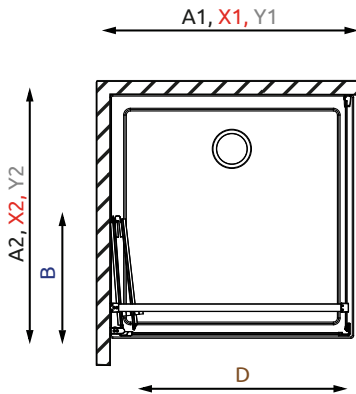

Wariant LEWY
Variant L

Wariant PRAWY
Variant R

ŚCIANKA S1 / SIDEWALL S1

Model	A2	X2	Y2	H2
S1 70	700	680-695	667-682	2000
S1 75	750	730-745	717-732	2000
S1 80	800	780-795	767-782	2000
S1 90	900	880-895	867-882	2000
S1 100	1000	980-995	967-982	2000
S1 110	1100	1080-1095	1067-1082	2000
S1 120	1200	1180-1195	1167-1182	2000

KDJ B DRZWI / KDJ B DOOR

Model	A1	X1	Y1	B	D	H1
KDJ B 80	800	790-800	772-782	390	645	2020
KDJ B 90	900	890-900	872-882	440	745	2020
KDJ B 100	1000	990-1000	972-982	490	845	2020