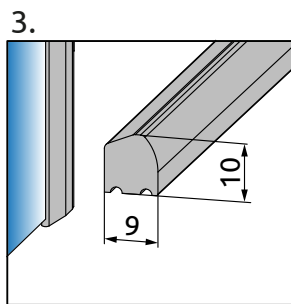

Wariant LEWY
Variant L

Wariant PRAWY
Variant R

ŚCIANKA S1 / SIDEWALL S1

Model	A2	X2	Y2	H2
S1 70	700	680-695	667-682	2000
S1 75	750	730-745	717-732	2000
S1 80	800	780-795	767-782	2000
S1 90	900	880-895	867-882	2000
S1 100	1000	980-995	967-982	2000
S1 110	1100	1080-1095	1067-1082	2000
S1 120	1200	1180-1195	1167-1182	2000

KDJ B DRZWI / KDJ B DOOR

Model	A1	X1	Y1	B	D	H1
KDJ B 80	800	790-800	772-782	390	645	2020
KDJ B 90	900	890-900	872-882	440	745	2020
KDJ B 100	1000	990-1000	972-982	490	845	2020