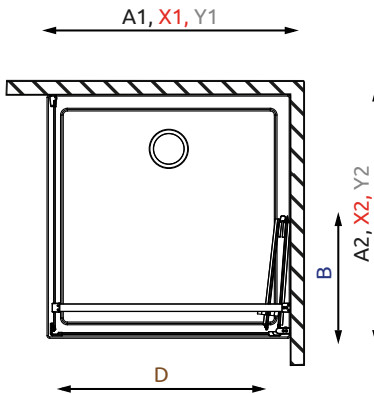

Wariant LEWY
Variant L

Wariant PRAWY
Variant R

ŚCIANKA S1 / SIDEWALL S1

Model	A2	X2	Y2	H2
S1 70	700	680-695	667-682	2000
S1 75	750	730-745	717-732	2000
S1 80	800	780-795	767-782	2000
S1 90	900	880-895	867-882	2000
S1 100	1000	980-995	967-982	2000
S1 110	1100	1080-1095	1067-1082	2000
S1 120	1200	1180-1195	1167-1182	2000

KDJ B DRZWI / KDJ B DOOR

Model	A1	X1	Y1	B	D	H1
KDJ B 80	800	790-800	772-782	390	645	2020
KDJ B 90	900	890-900	872-882	440	745	2020
KDJ B 100	1000	990-1000	972-982	490	845	2020