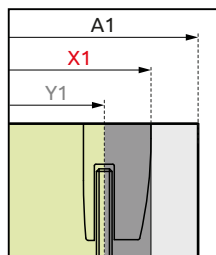

Wariant LEWY
Variant L

Wariant PRAWY
Variant R

ŚCIANKA S1 / SIDEWALL S1

Model	A2	X2	Y2	H2
S1 70	700	680-695	667-682	2000
S1 75	750	730-745	717-732	2000
S1 80	800	780-795	767-782	2000
S1 90	900	880-895	867-882	2000
S1 100	1000	980-995	967-982	2000
S1 110	1100	1080-1095	1067-1082	2000
S1 120	1200	1180-1195	1167-1182	2000

KDJ B DRZWI / KDJ B DOOR

Model	A1	X1	Y1	B	D	H1
KDJ B 80	800	790-800	772-782	390	645	2020
KDJ B 90	900	890-900	872-882	440	745	2020
KDJ B 100	1000	990-1000	972-982	490	845	2020