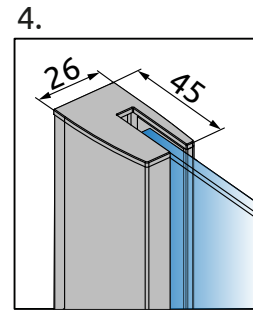

Wariant LEWY
Variant L

Wariant PRAWY
Variant R

ŚCIANKA S1 / SIDEWALL S1

Model	A2	X2	Y2	H2
S1 70	700	680-695	667-682	2000
S1 75	750	730-745	717-732	2000
S1 80	800	780-795	767-782	2000
S1 90	900	880-895	867-882	2000
S1 100	1000	980-995	967-982	2000
S1 110	1100	1080-1095	1067-1082	2000
S1 120	1200	1180-1195	1167-1182	2000

KDJ B DRZWI / KDJ B DOOR

Model	A1	X1	Y1	B	D	H1
KDJ B 80	800	790-800	772-782	390	645	2020
KDJ B 90	900	890-900	872-882	440	745	2020
KDJ B 100	1000	990-1000	972-982	490	845	2020