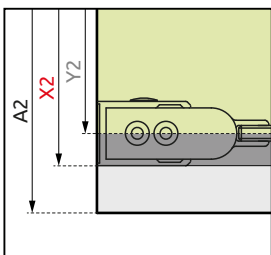

Wariant LEWY
Variant L

Wariant PRAWY
Variant R

ŚCIANKA S1 / SIDEWALL S1

Model	A2	X2	Y2	H2
S1 70	700	680-695	667-682	2000
S1 75	750	730-745	717-732	2000
S1 80	800	780-795	767-782	2000
S1 90	900	880-895	867-882	2000
S1 100	1000	980-995	967-982	2000
S1 110	1100	1080-1095	1067-1082	2000
S1 120	1200	1180-1195	1167-1182	2000

KDJ B DRZWI / KDJ B DOOR

Model	A1	X1	Y1	B	D	H1
KDJ B 80	800	790-800	772-782	390	645	2020
KDJ B 90	900	890-900	872-882	440	745	2020
KDJ B 100	1000	990-1000	972-982	490	845	2020