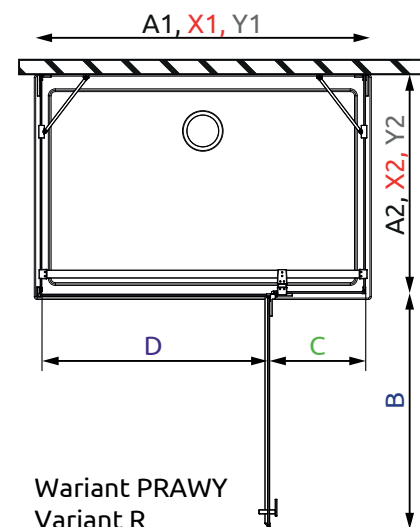

drzwi lewe
door - left

ścianka S1
sidewall S1

ścianka S1
sidewall S1

drzwi prawe
door - right

Wariant LEWY
Variant L

Wariant PRAWY
Variant R

KDJ DRZWI / KDJ DOOR

Model	A1	X1	Y1	B	C	D	H
KDJ 80	800	772	746	540	236	505	2000
KDJ 90	900	872	846	640	236	605	2000
KDJ 100	1000	972	946	640	336	605	2000
KDJ 110	1100	1072	1046	740	336	705	2000
KDJ 120	1200	1172	1146	840	336	805	2000

ŚCIANKA S1 / SIDEWALL S1

Model	A2	X2	Y2
S1 70	700	680-688	675-683
S1 75	750	730-738	725-733
S1 80	800	780-788	775-783
S1 90	900	880-888	875-883
S1 100	1000	980-988	975-983

Wariant LEWY
Variant L

Wariant PRAWY
Variant R