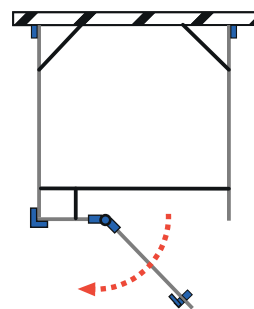

drzwi lewe
door - left

ścianka S1
sidewall S1

ścianka S1
sidewall S1

drzwi prawe
door - right

Wariant LEWY
Variant L

Wariant PRAWY
Variant R

KDJ DRZWI / KDJ DOOR

Model	A1	X1	Y1	B	C	D	H
KDJ 80	800	772	746	540	236	505	2000
KDJ 90	900	872	846	640	236	605	2000
KDJ 100	1000	972	946	640	336	605	2000
KDJ 110	1100	1072	1046	740	336	705	2000
KDJ 120	1200	1172	1146	840	336	805	2000

ŚCIANKA S1 / SIDEWALL S1

Model	A2	X2	Y2
S1 70	700	680-688	675-683
S1 75	750	730-738	725-733
S1 80	800	780-788	775-783
S1 90	900	880-888	875-883
S1 100	1000	980-988	975-983

Wariant LEWY
Variant L

Wariant PRAWY
Variant R