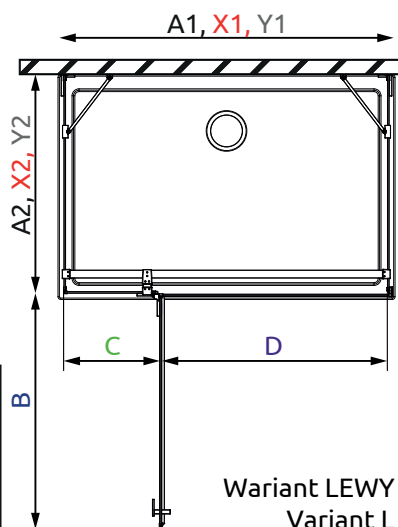

drzwi lewe
door - left

ścianka S1
sidewall S1

ścianka S1
sidewall S1

drzwi prawe
door - right

Wariant LEWY
Variant L

Wariant PRAWY
Variant R

KDJ DRZWI / KDJ DOOR

Model	A1	X1	Y1	B	C	D	H
KDJ 80	800	772	746	540	236	505	2000
KDJ 90	900	872	846	640	236	605	2000
KDJ 100	1000	972	946	640	336	605	2000
KDJ 110	1100	1072	1046	740	336	705	2000
KDJ 120	1200	1172	1146	840	336	805	2000

ŚCIANKA S1 / SIDEWALL S1

Model	A2	X2	Y2
S1 70	700	680-688	675-683
S1 75	750	730-738	725-733
S1 80	800	780-788	775-783
S1 90	900	880-888	875-883
S1 100	1000	980-988	975-983

Wariant LEWY
Variant L

Wariant PRAWY
Variant R