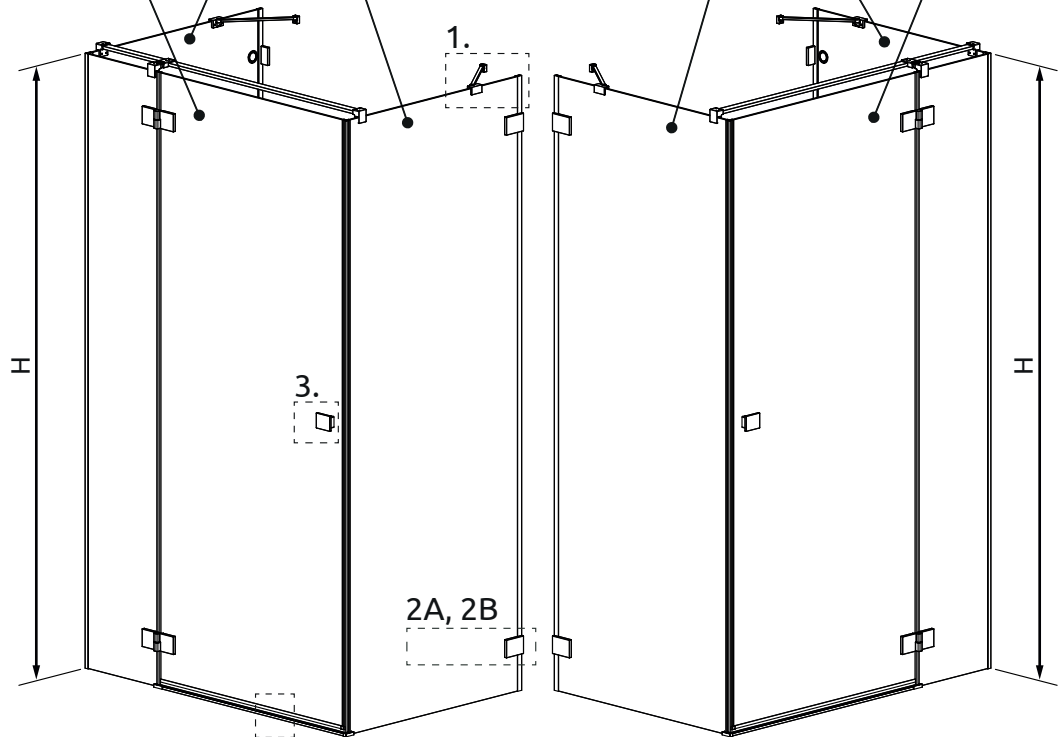

drzwi lewe
door - left

ścianka S1
sidewall S1

ścianka S1
sidewall S1

drzwi prawe
door - right

Wariant LEWY
Variant L

Wariant PRAWY
Variant R

KDJ DRZWI / KDJ DOOR

Model	A1	X1	Y1	B	C	D	H
KDJ 80	800	772	746	540	236	505	2000
KDJ 90	900	872	846	640	236	605	2000
KDJ 100	1000	972	946	640	336	605	2000
KDJ 110	1100	1072	1046	740	336	705	2000
KDJ 120	1200	1172	1146	840	336	805	2000

ŚCIANKA S1 / SIDEWALL S1

Model	A2	X2	Y2
S1 70	700	680-688	675-683
S1 75	750	730-738	725-733
S1 80	800	780-788	775-783
S1 90	900	880-888	875-883
S1 100	1000	980-988	975-983

Wariant LEWY
Variant L

Wariant PRAWY
Variant R