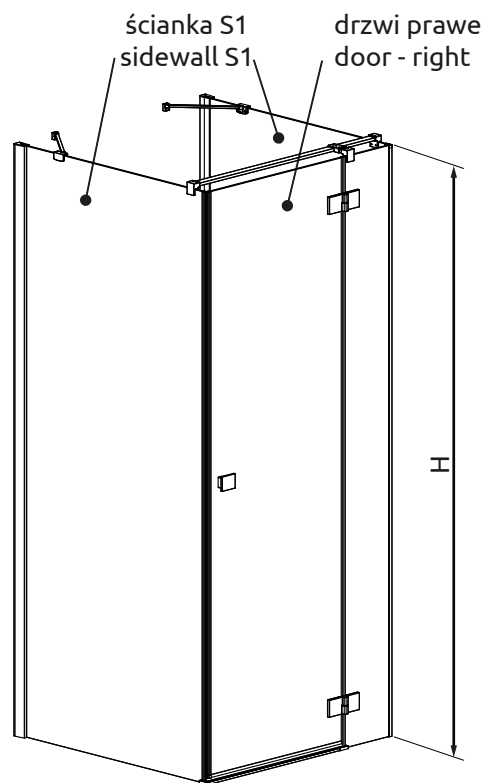

Wariant LEWY
Variant L

Wariant PRAWY
Variant R

**ŚCIANKA S1 /
SIDEWALL S1**

Model	A2	X2	Y2
S1 70	700	672-687	667-682
S1 75	750	722-737	717-732
S1 80	800	772-787	767-782
S1 90	900	872-887	867-882
S1 100	1000	972-987	967-982

KDJ DRZWI / KDJ DOOR

Model	A1	X1	Y1	B	C	D	H
KDJ 80	800	783	746	540	236	505	2000
KDJ 90	900	883	846	640	236	605	2000
KDJ 100	1000	983	946	640	336	605	2000
KDJ 110	1100	1083	1046	840	236	805	2000
KDJ 120	1200	1183	1146	840	336	805	2000