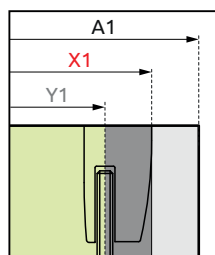

ŚCIANKA S1 / SIDEWALL S1

Model	A2	X2	Y2	H2
S1 70	700	680-695	667-682	2000
S1 75	750	730-745	717-732	2000
S1 80	800	780-795	767-782	2000
S1 90	900	880-895	867-882	2000
S1 100	1000	980-995	967-982	2000
S1 110	1100	1080-1095	1067-1082	2000
S1 120	1200	1180-1195	1167-1182	2000

KDJ B DRZWI / KDJ B DOOR

Model	A1	X1	Y1	B	D	H1
KDJ B 80	800	790-800	772-782	390	645	2020
KDJ B 90	900	890-900	872-882	440	745	2020
KDJ B 100	1000	990-1000	972-982	490	845	2020