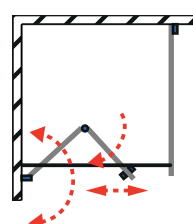

ŚCIANKA S1 / SIDEWALL S1

Model	A2	X2	Y2	H2
S1 70	700	680-695	667-682	2000
S1 75	750	730-745	717-732	2000
S1 80	800	780-795	767-782	2000
S1 90	900	880-895	867-882	2000
S1 100	1000	980-995	967-982	2000
S1 110	1100	1080-1095	1067-1082	2000
S1 120	1200	1180-1195	1167-1182	2000

KDJ B DRZWI / KDJ B DOOR

Model	A1	X1	Y1	B	D	H1
KDJ B 80	800	790-800	772-782	390	645	2020
KDJ B 90	900	890-900	872-882	440	745	2020
KDJ B 100	1000	990-1000	972-982	490	845	2020