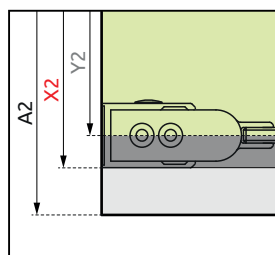

ŚCIANKA S1 / SIDEWALL S1

Model	A2	X2	Y2	H2
S1 70	700	680-695	667-682	2000
S1 75	750	730-745	717-732	2000
S1 80	800	780-795	767-782	2000
S1 90	900	880-895	867-882	2000
S1 100	1000	980-995	967-982	2000
S1 110	1100	1080-1095	1067-1082	2000
S1 120	1200	1180-1195	1167-1182	2000

KDJ B DRZWI / KDJ B DOOR

Model	A1	X1	Y1	B	D	H1
KDJ B 80	800	790-800	772-782	390	645	2020
KDJ B 90	900	890-900	872-882	440	745	2020
KDJ B 100	1000	990-1000	972-982	490	845	2020