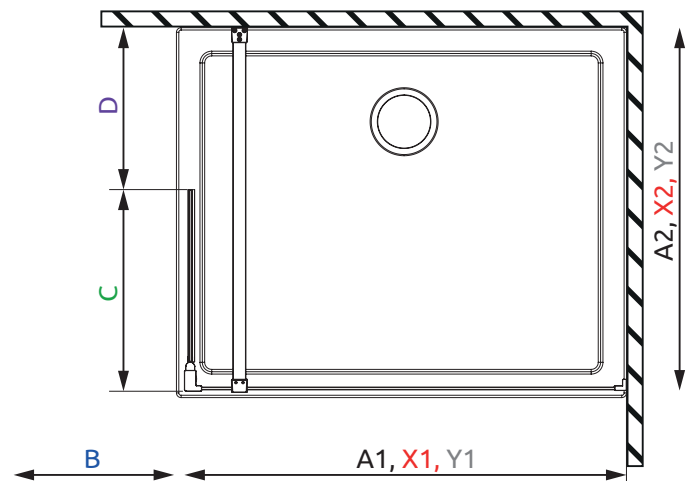

Wariant PRAWY
Variant R