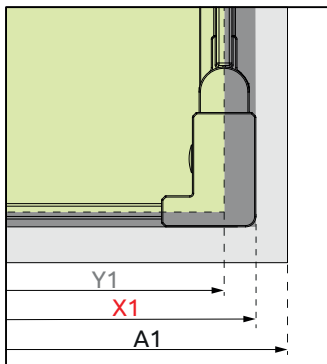

Wariant LEWY  
Variant L

Wariant PRAWY  
Variant R

Model	A1	A2	X1	X2	Y1	Y2	B	C	D	H1	H2
Walk In 80	800	max 1525	778-793	max 1510	765-780	max 1505	300	363-373	max 1147	1970	1950
Walk In 90	900	max 1525	878-893	max 1510	865-880	max 1505	300	363-373	max 1147	1970	1950
Walk In 100	1000	max 1525	978-993	max 1510	965-980	max 1505	300	363-373	max 1147	1970	1950