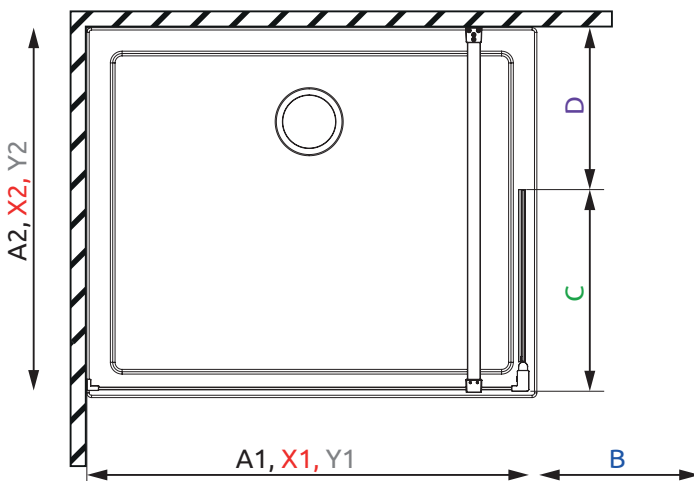

Wariant LEWY  
Variant L

Wariant PRAWY  
Variant R

Model	A1	A2	X1	X2	Y1	Y2	B	C	D	H1	H2
Walk In 80	800	max 1525	778-793	max 1510	765-780	max 1505	300	363-373	max 1147	1970	1950
Walk In 90	900	max 1525	878-893	max 1510	865-880	max 1505	300	363-373	max 1147	1970	1950
Walk In 100	1000	max 1525	978-993	max 1510	965-980	max 1505	300	363-373	max 1147	1970	1950