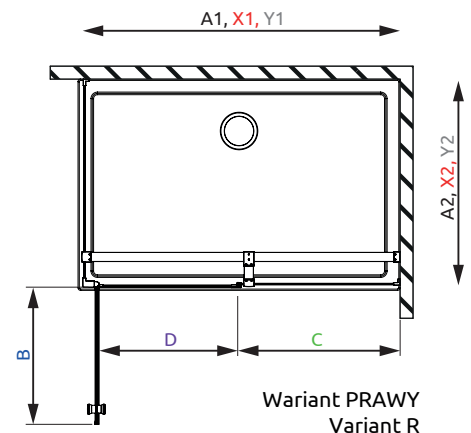

Wariant LEWY
Variant L

Wariant PRAWY
Variant R

KDS II DRZWI / KDS II DOOR

Model	A1	X1	Y1	B	C	D	H1	H2
KDS II drzwi 90	900	875-890	870-885	528	282-297	534	1950	1970
KDS II drzwi 100	1000	975-990	970-985	528	382-397	534	1950	1970
KDS II drzwi 110	1100	1075-1090	1070-1085	528	482-497	534	1950	1970
KDS II drzwi 120	1200	1175-1190	1170-1185	528	582-597	534	1950	1970

**ŚCIANKA S2 /
SIDEWALL S2**

Model	A2	X2	Y2
S2 70	700	675-690	670-685
S2 75	750	725-740	720-735
S2 80	800	775-790	770-785
S2 90	900	875-890	870-885
S2 100	1000	975-990	970-985

Wariant LEWY
Variant L

Wariant PRAWY
Variant R