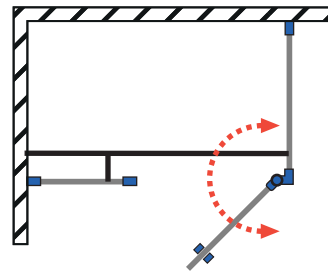

Wariant LEWY
Variant L

Wariant PRAWY
Variant R

KDS II DRZWI / KDS II DOOR

Model	A1	X1	Y1	B	C	D	H1	H2
KDS II drzwi 90	900	875-890	870-885	528	282-297	534	1950	1970
KDS II drzwi 100	1000	975-990	970-985	528	382-397	534	1950	1970
KDS II drzwi 110	1100	1075-1090	1070-1085	528	482-497	534	1950	1970
KDS II drzwi 120	1200	1175-1190	1170-1185	528	582-597	534	1950	1970

**ŚCIANKA S2 /
SIDEWALL S2**

Model	A2	X2	Y2
S2 70	700	675-690	670-685
S2 75	750	725-740	720-735
S2 80	800	775-790	770-785
S2 90	900	875-890	870-885
S2 100	1000	975-990	970-985

Wariant LEWY
Variant L

Wariant PRAWY
Variant R