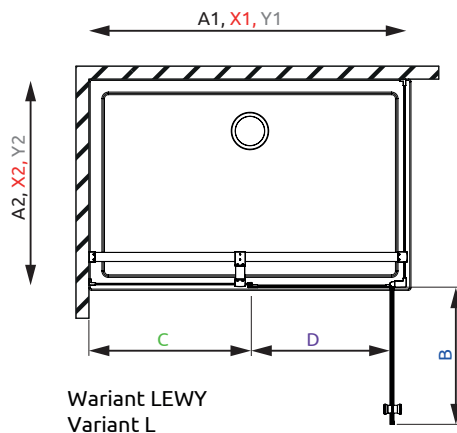

Wariant LEWY
Variant L

Wariant PRAWY
Variant R

KDS II DRZWI / KDS II DOOR

Model	A1	X1	Y1	B	C	D	H1	H2
KDS II drzwi 90	900	875-890	870-885	528	282-297	534	1950	1970
KDS II drzwi 100	1000	975-990	970-985	528	382-397	534	1950	1970
KDS II drzwi 110	1100	1075-1090	1070-1085	528	482-497	534	1950	1970
KDS II drzwi 120	1200	1175-1190	1170-1185	528	582-597	534	1950	1970

**ŚCIANKA S2 /
SIDEWALL S2**

Model	A2	X2	Y2
S2 70	700	675-690	670-685
S2 75	750	725-740	720-735
S2 80	800	775-790	770-785
S2 90	900	875-890	870-885
S2 100	1000	975-990	970-985

Wariant LEWY
Variant L

Wariant PRAWY
Variant R