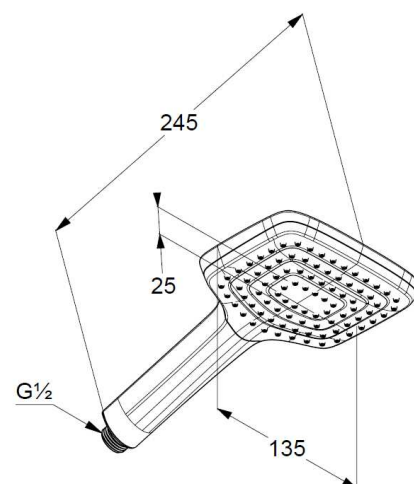

KLUDI FRESHLINE

rączka natrysku CL 1S

Nr artykułu:

64 500 05-00

Powierzchnia:

05 chrom

Opis produktu:

rączka natrysku CL 1S

strumień deszczowy

przepływ wody 22 l/min przy ciśnieniu 3 bar

z systemem szybkiego usuwania kamienia wapiennego

przyłącze G 1/2

przyłącze G 1/2

ZDJĘCIE PRODUKTU

RYСУNEK Z WYMIARAMI

DIAGRAM PRZEPŁYWU