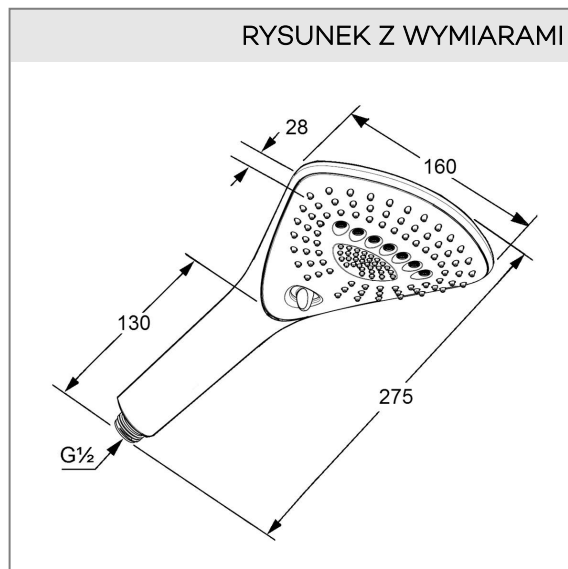

### Powierzchnia:

biały

### Opis produktu:

rączka natrysku 3S DN 15

trzy rodzaje strumienia:

deszczowy, miękki, masujący

przepływ wody 15 l/min (masujący) / 11,5 l/min

(miękki) / 19 l/min (deszczowy) przy ciśnieniu 3 bar

z systemem szybkiego usuwania kamienia wapiennego

funkcja usuwania wody z rączki

przyłącze G 1/2

### RYСУNEK Z WYMIARAMI