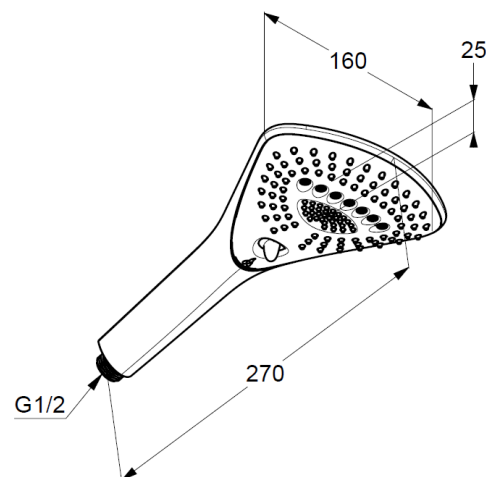

KLUDI FIZ

rączka natrysku 3S DN 15

Nr artykułu:

67 700 39-00

Powierzchnia:

czarny mat

Opis produktu:

rączka natrysku 3S DN 15

przyłącze G 1/2

ZDJĘCIE PRODUKTU

RYСУNEK Z WYMIARAMI

DIAGRAM PRZEPŁYWU