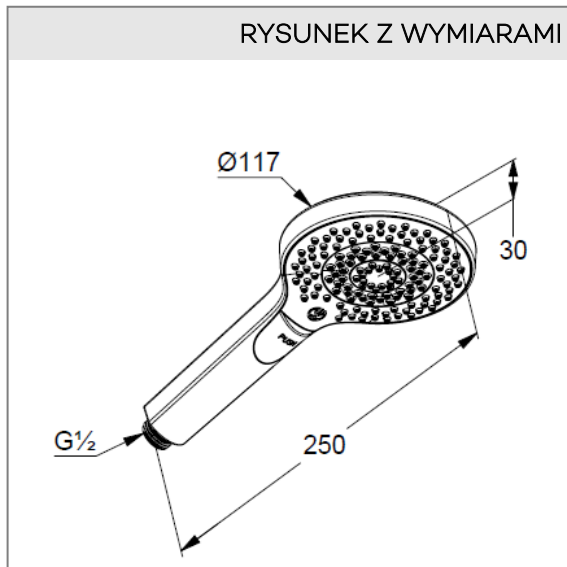

KLUDI DIVE

rączka natrysku xDIVE 3S

Nr artykułu:

6983005-00

Powierzchnia:

chrom

Opis produktu:

rączka natrysku xDIVE 3S

trzy rodzaje strumienia: Body/Hair/Skin

przepływ wody 15 l/min przy ciśnieniu w sieci 3 bar

(z możliwością ograniczenia przepływu wody do 9 l/min)

z systemem szybkiego usuwania kamienia wapiennego

przyłącze G 1/2

sitko wychwytyjące zanieczyszczenia

ZDJĘCIE PRODUKTU

RYСУNEK Z WYMIARAMI

DIAGRAM PRZEPŁYWU