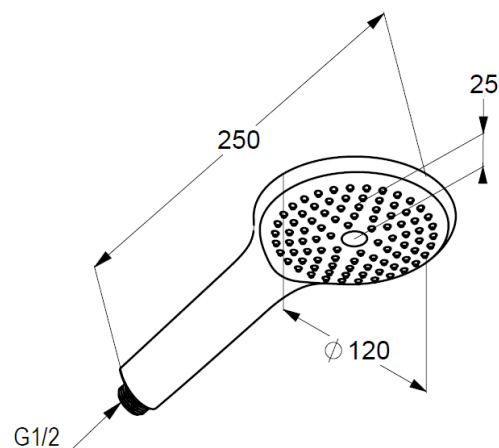

KLUDI FRESHLINE

rączka natrysku 1S

Nr artykułu:

67 800 43-00

Powierzchnia:

biały

Opis produktu:

rączka natrysku 1S
strumień deszczowy
przepływ wody 29 l/min przy ciśnieniu 3 bar
z systemem szybkiego usuwania kamienia wapiennego
przyłącze G 1/2

ZDJĘCIE PRODUKTU

RYSUNEK Z WYMIARAMI

DIAGRAM PRZEPŁYWU