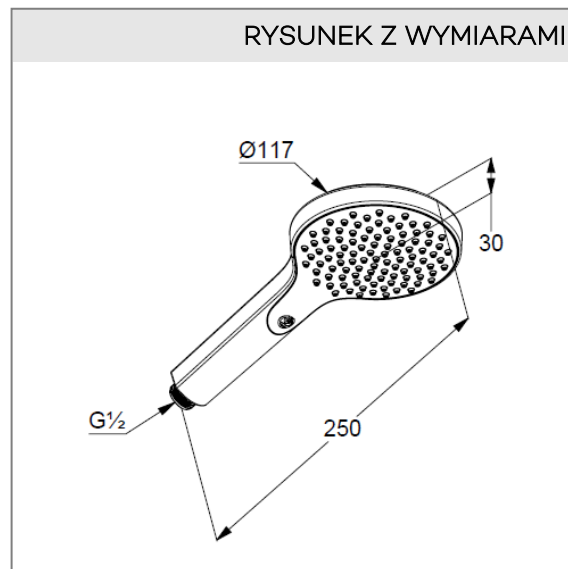

### Powierzchnia:

chrom

### Opis produktu:

rączka natrysku xDIVE 1S

strumień deszczowy

z systemem szybkiego usuwania kamienia wapiennego

przepływ wody 15 l/min przy ciśnieniu w sieci 3 bar

(z możliwością ograniczenia przepływu wody do 9 l/min)

## RYСУNEK Z WYMIARAMI