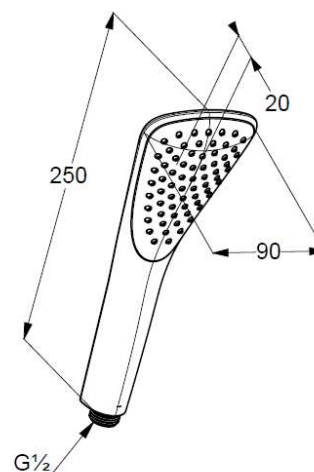

KLUDI FIZZ

rączka natrysku 1S DN 15

Nr artykułu:

67 600 39-00

Powierzchnia:

czarny mat

Opis produktu:

rączka natrysku 1S DN 15

strumień deszczowy

przepływ wody 27 l/min przy ciśnieniu 3 bar

z systemem szybkiego usuwania kamienia wapiennego

przyłącze G 1/2

ZDJĘCIE PRODUKTU

RYСУNEK Z WYMIARAMI

DIAGRAM PRZEPEŁYWU