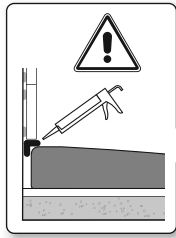

5

Produkty agresywne