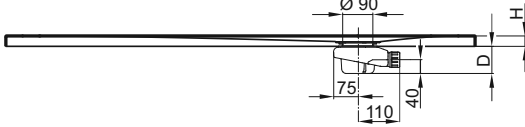

Roca

TERRAN

		D
	A27L018000	80
	PD5000166	60

L	W	H	
2000	1000	31	
1800	900		
	800		
	700		
1600	900		
	800		
	700		
1400	900	28	
	800		
	700		
1200	900		
	800		
	700		
1000	900	26	
	800		
	700		
900	900	28	
800	800	26	
900	900	26	