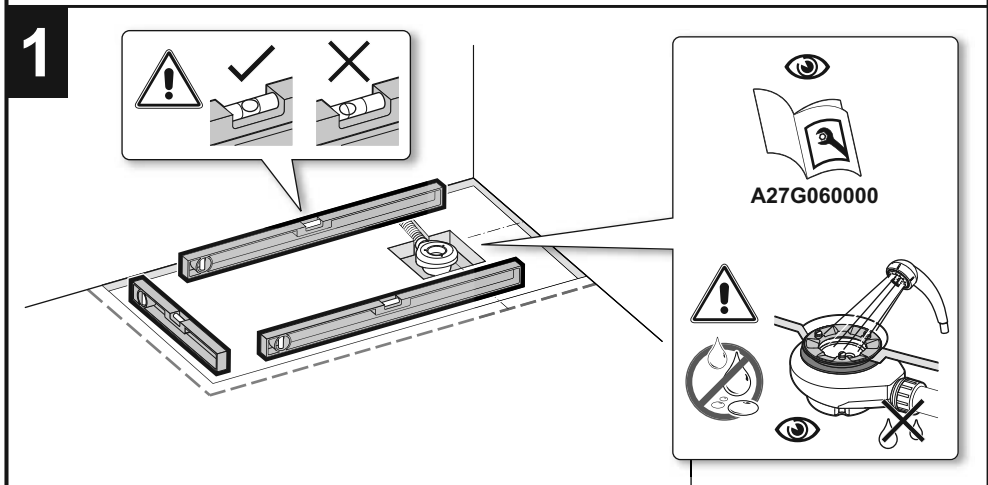

Roca

TERRAN

		D
	A27L018000	80
	PD5000166	60

L	W	H	
2000	1000	31	
1800	900		
	800		
	700		
1600	900		
	800		
	700		
1400	900	28	
	800		
	700		
1200	900		
	800		
	700		
1000	900	26	
	800		
	700		
900	900	28	
800	800	26	
900	900	26	

3

4

5

Produkty agresywne

Łagodny detergent

A27G048000g

Roca Sanitario, S.A.
 Avda. Diagonal, 513
 08029 Barcelona
 SPAIN
 www.roca.com

902
304
848 LÍNEA DE
 ATENCIÓN AL
 CONSUMIDOR
 ESPAÑA