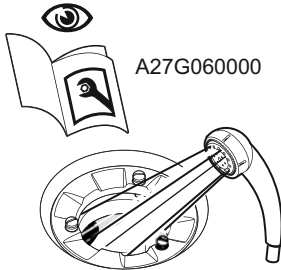

Roca

TERRAN

		D
	A27L018000	80
	PD5000166	60

L	W	H	
2000	1000	31	
1800	900		
	800		
	700		
1600	900		
	800		
	700		
1400	900	28	
	800		
	700		
1200	900		
	800		
	700		
1000	900	26	
	800		
	700		
900	900	28	
800	800	26	
900	900	26	

3

4

5

Produkty agresywne

Łagodny detergent

A27G048000g

Roca Sanitario, S.A.
 Avda. Diagonal, 513
 08029 Barcelona
 SPAIN
 www.roca.com

902
304
848 LÍNEA DE
 ATENCIÓN AL
 CONSUMIDOR
 ESPAÑA