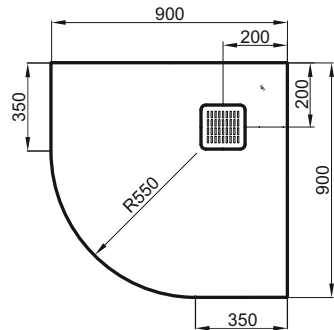

Roca

TERRAN

		D
	A27L018000	80
	PD5000166	60

L	W	H	
2000	1000	31	
1800	900		
	800		
	700		
1600	900		
	800		
	700		
1400	900	28	
	800		
	700		
1200	900		
	800		
	700		
1000	900	26	
	800		
	700		
900	900	28	
800	800	26	
900	900	26	