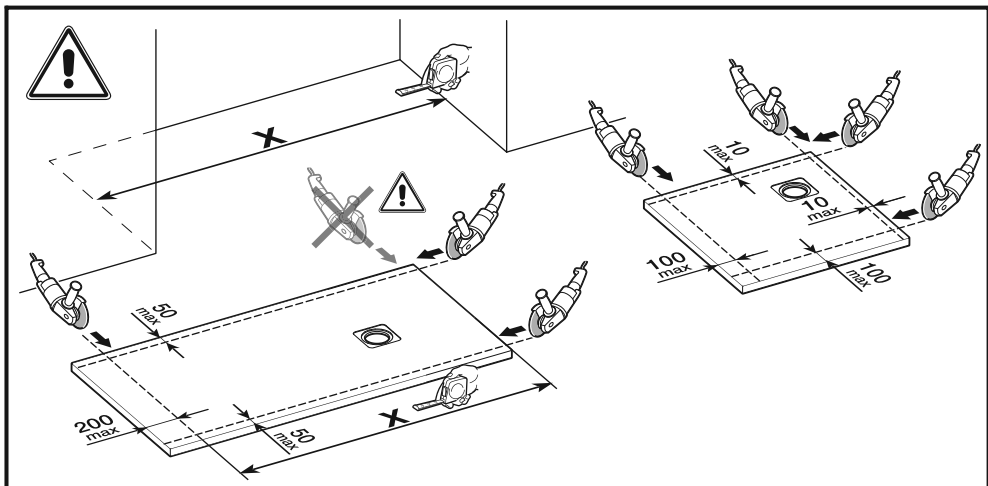

Roca

TERRAN

		D
	A27L018000	80
	PD5000166	60

L	W	H	
2000	1000	31	
1800	900		
	800		
	700		
1600	900		
	800		
	700		
1400	900	28	
	800		
	700		
1200	900		
	800		
	700		
1000	900	26	
	800		
	700		
900	900	28	
800	800	26	
900	900	26	

3

4

5

Produkty agresywne

Łagodny detergent

A27G048000g

Roca Sanitario, S.A.
 Avda. Diagonal, 513
 08029 Barcelona
 SPAIN
 www.roca.com

902
304
848 LÍNEA DE
 ATENCIÓN AL
 CONSUMIDOR
 ESPAÑA