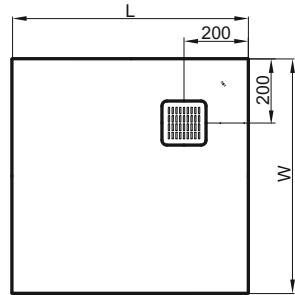

Roca

TERRAN

		D
	A27L018000	80
	PD5000166	60

L	W	H	
2000	1000	31	
1800	900		
	800		
	700		
1600	900		
	800		
	700		
1400	900	28	
	800		
	700		
1200	900		
	800		
	700		
1000	900	26	
	800		
	700		
900	900	28	
800	800	26	
900	900	26	