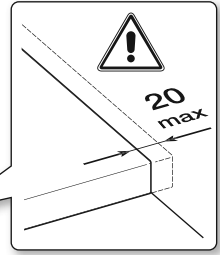

5

Produkty agresywne