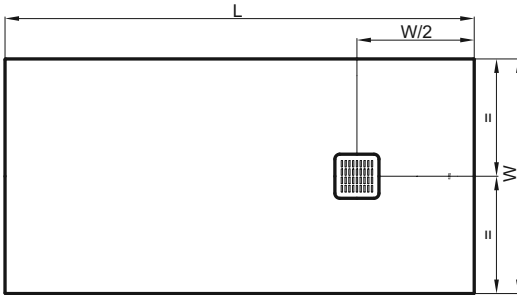

Roca

TERRAN

		D
	A27L018000	80
	PD5000166	60

L	W	H	
2000	1000	31	
1800	900		
	800		
	700		
1600	900		
	800		
	700		
1400	900	28	
	800		
	700		
1200	900		
	800		
	700		
1000	900	26	
	800		
	700		
900	900	28	
800	800	26	
900	900	26	