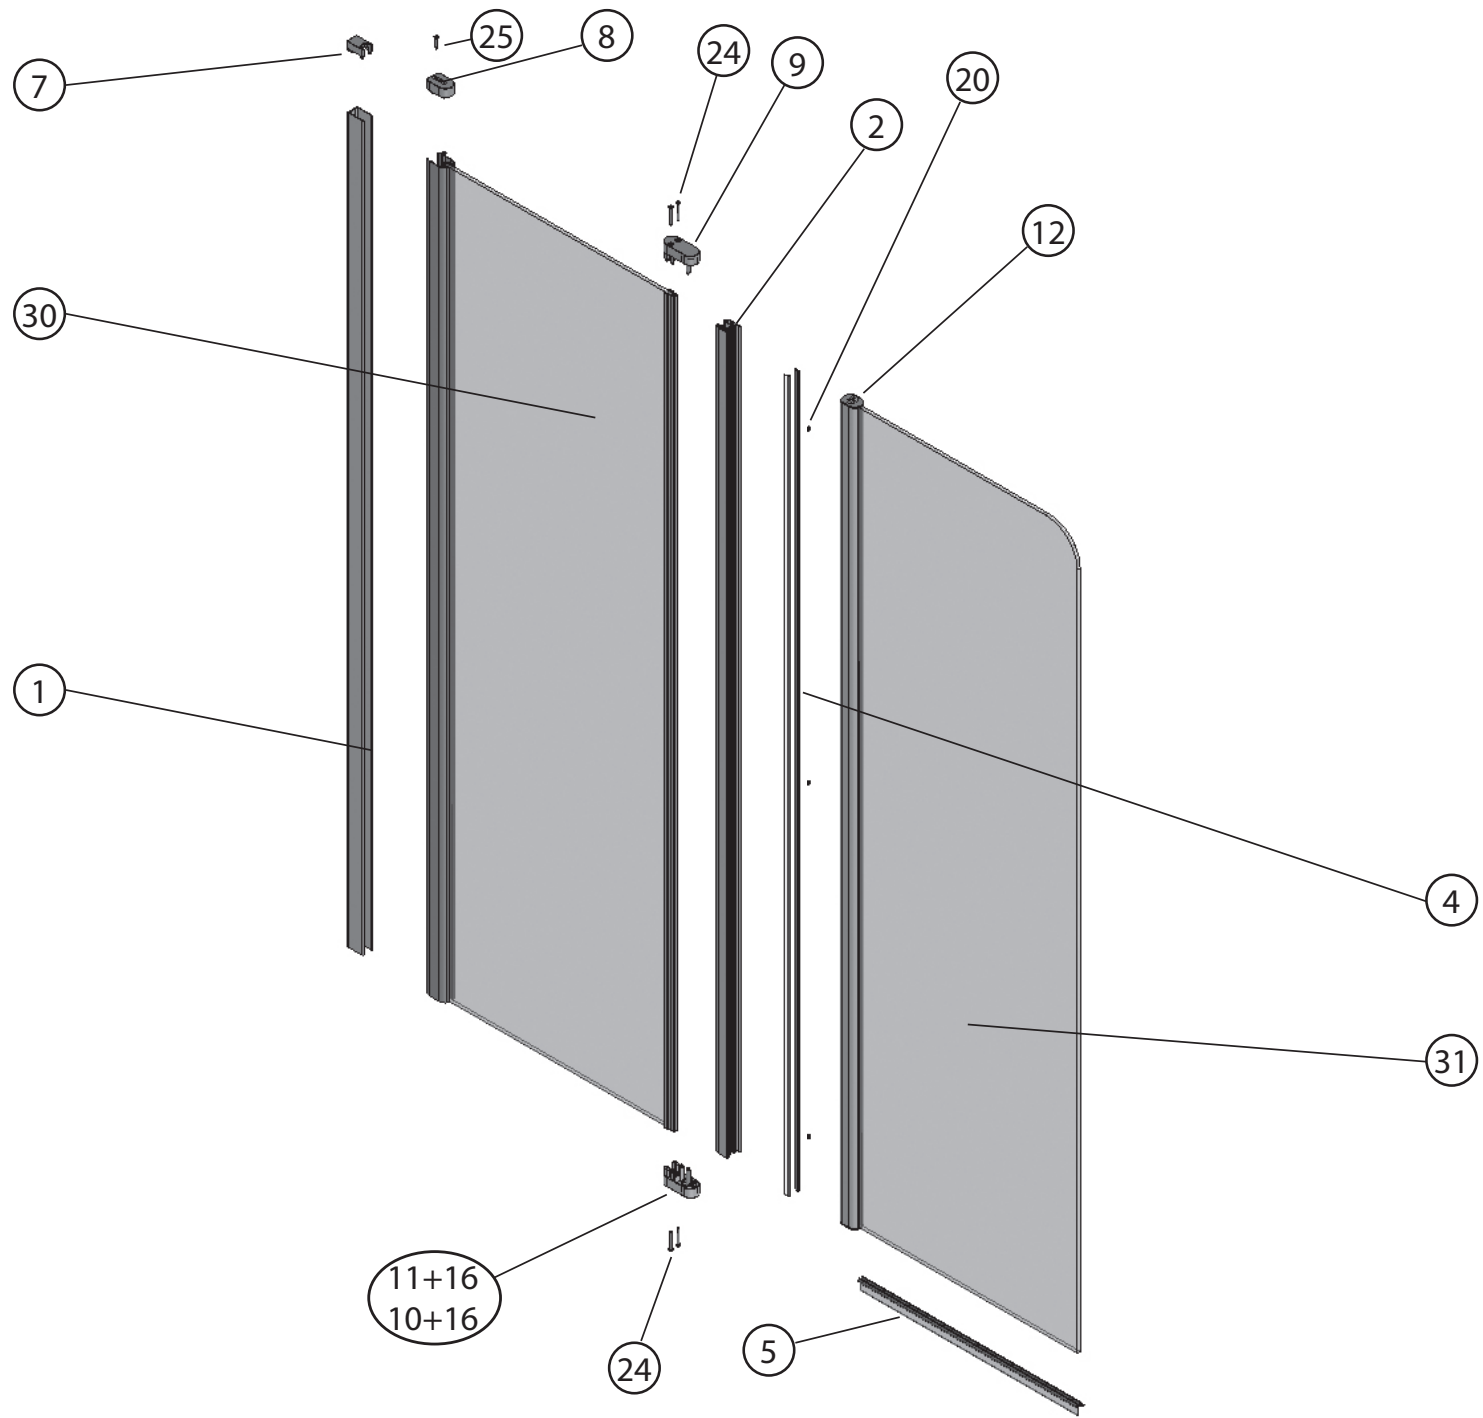

**CVS2-100L/R**  
**10°CVS2-100L/R**

11+16  
 10+16

50

<b>CVS2-100L/R - 10°CVS2-100L/R</b>								
	Název:	Množství [ks]:	Rozměr [mm]:	Pro výrobek:	SIČ bílá:	SIČ elox:	SIČ bright:	Obrázek:
1	Ustavovací profil CHROME LR 12250	1	1484	CVS2-100 L/R	XVC2500211484	XVC25002X1484	XVC25002U1484	
1	Ustavovací profil 10° CHROME LR14526	1	1484	10°CVS2-100 L/R	XVE5260111484	XVE52601X1484	XVE52601U1484	
2	Svislý profil dveří / PS CHROME dl. 1468	1	1468	CVS2-100 L/R	XVC2470211468			
4	Svislý těsnící profil dl.1488 mm	2	1488	CVS2-100 L/R	X8CRPL0301488			
5	Vodorovná ostříkovaná lišta ohnutá CHROME dl.462 mm	1	462	CVS2-100 L/R	X8CRPL0310462			
7	Krycí plast ust. profilu CR-PL-001	1		CVS2-100 L/R	X8CRPL001000A			
7	Krycí plast ust. profilu 10° CR-PL-001-02L	1		10°CVS1-100 L	X8CRPL00102LA			
7	Krycí plast ust. profilu 10° CR-PL-001-02P	1		10°CVS1-100R	X8CRPL00102PA			
8	Krycí plast profilu CR-PL-002	1		CVS2-100 L/R	X8CRPL002000A			
9	Hlavní plast horní 4D CR-PL-005-010	1		CVS2-100 L/R	X8CRZA015010A			
10	Hlavní plast spodní 4D levý CR-PL-005-02L	1		CVS2-100 L/R	X8CRPL00502LA			
11	Hlavní plast spodní 4D pravý CR-PL-005-02P	1		CVS2-100 L/R	X8CRPL00502PA			
12	Krycí plast profilu CR-PL-007 / čep	2		CVS2-100 L/R	X8CRPL0070001			
16	Zdvihací vložka stavitelná CR-PL-013	1		CVS2-100 L/R	X8CRPL0130001			
19	Podložka krytky - Transparent	2		CVS2-100 L/R	X8A600000000	X8A600000000	X8BLPL157000	
20	Krytka šroubu	2		CVS2-100 L/R	X8A500000001	X8A500000000	X8BLPL15600A	
22	Šroub samořezný 3,5x13 DIN 7981 A2 nerez	5	ø3,5x13	CVS2-100 L/R	X97981035130			
23	Šroub samořez 3,5x13 DIN 7982 nerez	1	ø3,5x13	CVS2-100 L/R	X97982035130			
24	Šroub samořez 3,5 x 32 DIN 7981 A2 nerez	4	ø3,5x32	CVS2-100 L/R	X97981035320			
25	Šroub samořez 3,5 x 32 DIN 7982 nerez	1	ø3,5x32	CVS2-100 L/R	X97982035320			