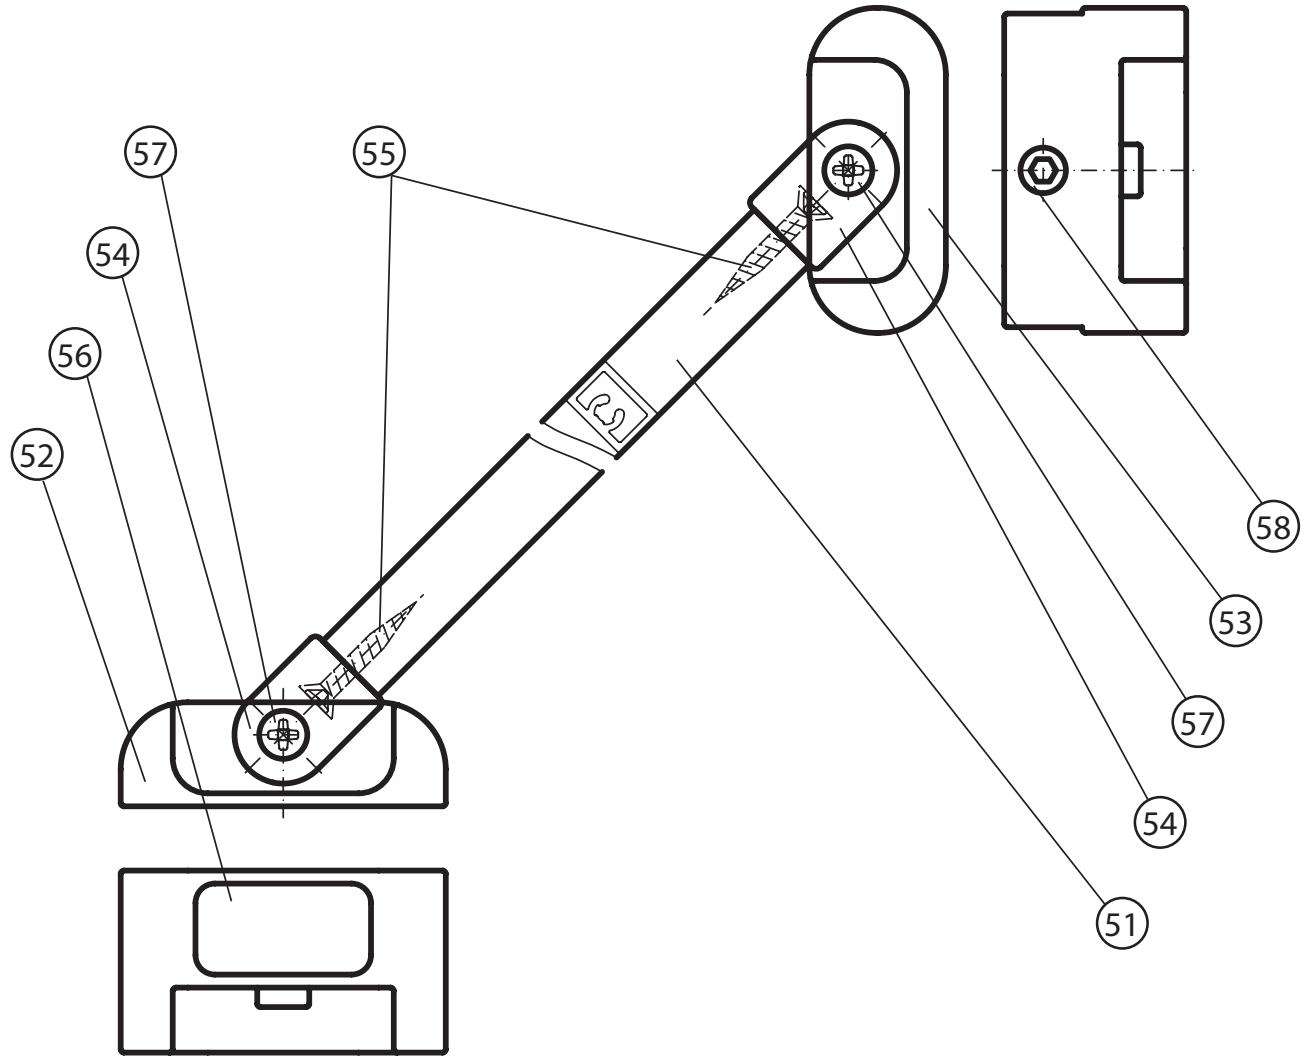

**CVS2-100L/R**  
**10°CVS2-100L/R**

11+16  
 10+16

50

<b>CVS2-100L/R - 10°CVS2-100L/R</b>								
	Název:	Množství [ks]:	Rozměr [mm]:	Pro výrobek:	SIČ bílá:	SIČ elox:	SIČ bright:	Obrázek:
1	Ustavovací profil CHROME LR 12250	1	1484	CVS2-100 L/R	XVC2500211484	XVC25002X1484	XVC25002U1484	
1	Ustavovací profil 10° CHROME LR14526	1	1484	10°CVS2-100 L/R	XVE5260111484	XVE52601X1484	XVE52601U1484	
2	Svislý profil dveří / PS CHROME dl. 1468	1	1468	CVS2-100 L/R	XVC2470211468			
4	Svislý těsnící profil dl.1488 mm	2	1488	CVS2-100 L/R	X8CRPL0301488			
5	Vodorovná ostříkovaná lišta ohnutá CHROME dl.462 mm	1	462	CVS2-100 L/R	X8CRPL0310462			
7	Krycí plast ust. profilu CR-PL-001	1		CVS2-100 L/R	X8CRPL001000A			
7	Krycí plast ust. profilu 10° CR-PL-001-02L	1		10°CVS1-100 L	X8CRPL00102LA			
7	Krycí plast ust. profilu 10° CR-PL-001-02P	1		10°CVS1-100R	X8CRPL00102PA			
8	Krycí plast profilu CR-PL-002	1		CVS2-100 L/R	X8CRPL002000A			
9	Hlavní plast horní 4D CR-PL-005-010	1		CVS2-100 L/R	X8CRZA015010A			
10	Hlavní plast spodní 4D levý CR-PL-005-02L	1		CVS2-100 L/R	X8CRPL00502LA			
11	Hlavní plast spodní 4D pravý CR-PL-005-02P	1		CVS2-100 L/R	X8CRPL00502PA			
12	Krycí plast profilu CR-PL-007 / čep	2		CVS2-100 L/R	X8CRPL0070001			
16	Zdvihací vložka stavitelná CR-PL-013	1		CVS2-100 L/R	X8CRPL0130001			
19	Podložka krytky - Transparent	2		CVS2-100 L/R	X8A600000000	X8A600000000	X8BLPL157000	
20	Krytka šroubu	2		CVS2-100 L/R	X8A500000001	X8A500000000	X8BLPL15600A	
22	Šroub samořezný 3,5x13 DIN 7981 A2 nerez	5	ø3,5x13	CVS2-100 L/R	X97981035130			
23	Šroub samořez 3,5x13 DIN 7982 nerez	1	ø3,5x13	CVS2-100 L/R	X97982035130			
24	Šroub samořez 3,5 x 32 DIN 7981 A2 nerez	4	ø3,5x32	CVS2-100 L/R	X97981035320			
25	Šroub samořez 3,5 x 32 DIN 7982 nerez	1	ø3,5x32	CVS2-100 L/R	X97982035320			