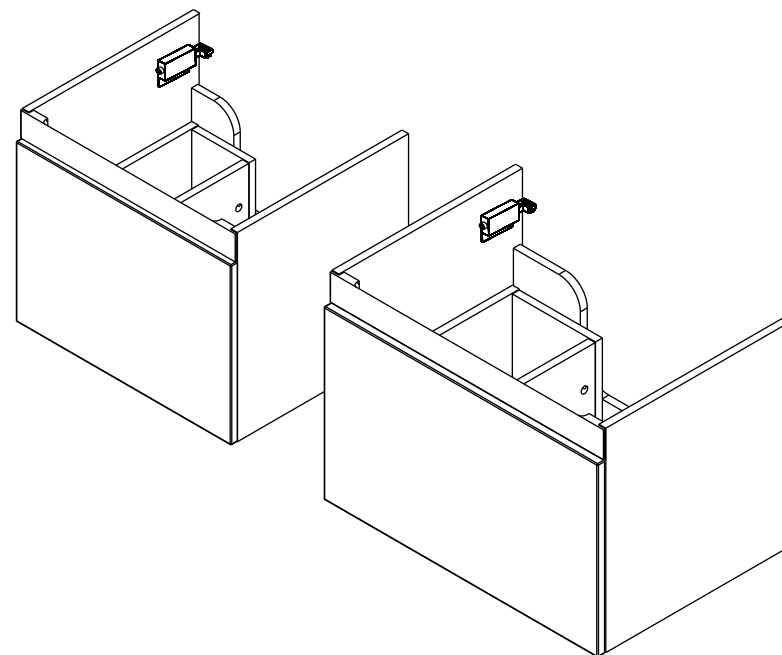

SPODNÍ SKŘÍŇKA POD UMYVADLO 550

X000000736
X000000737
X000000738

SPODNÍ SKŘÍŇKA POD UMYVADLO 650

2

DE jahre garantie
GB years of guarantee
HU év garancia
PL lata gwarancji
RUS лет гарантии
UA рокив гарантії