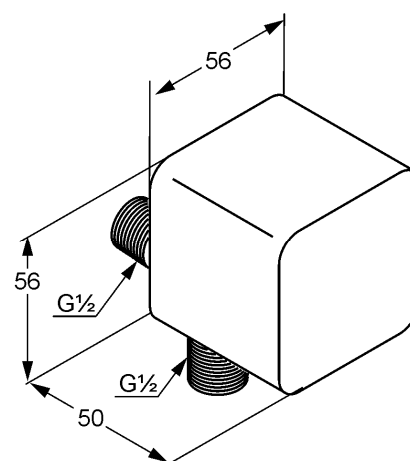

Produkt: **KLUDI A-QA**
przyłącze kątowe do węża natryskowego DN 15

Numer artykułu: **65 543 05-00**

Powierzchnia: **05 - chrom**

Opis produktu:

z pierścieniem dystansowym
zawór zwrotny

Zdjęcie produktu

Rysunek

Diagram przepływu