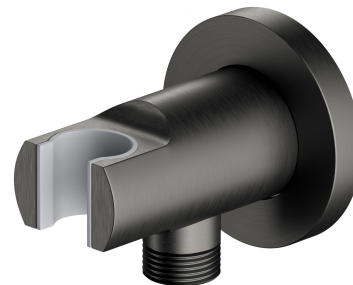

## PRZYŁĄCZE | przyłącze kątowe

---

Kolor: grafit (GR)

## Specyfikacja

---

- mosiężne
- z uchwytem na rączkę prysznicową
- rozmiar rozety:  $\varnothing 6$  cm, odległość od ściany: 7 cm
- wkładka ochronna