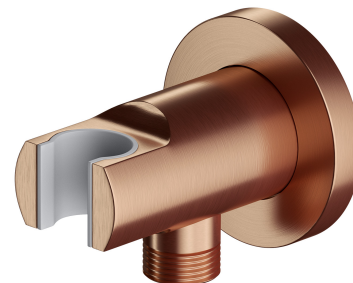

PRZYŁĄCZE | przyłącze kątowe

Kolor: miedź szczotkowana (CPB)

Materiały i technologie

Zewnętrzna powłoka produktu została uzyskana zaawansowaną technologią PVD, która gwarantuje najwyższą trwałość i odporność na uszkodzenia, zapewniając jednocześnie łatwość w czyszczeniu.

Specyfikacja

- mosiężne
- z uchwytem na rączkę prysznicową
- rozmiar rozety: $\varnothing 6$ cm, odległość od ściany: 7 cm
- wkładka ochronna