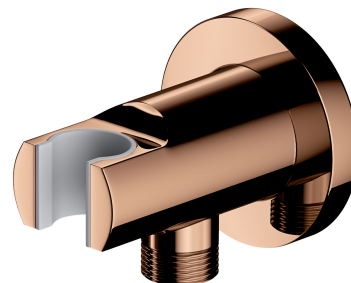

PRZYŁĄCZE | przyłącze kątowe

Kolor: miedź (CP)

Materiały i technologie

Zewnętrzna powłoka produktu została uzyskana zaawansowaną technologią PVD, która gwarantuje najwyższą trwałość i odporność na uszkodzenia, zapewniając jednocześnie łatwość w czyszczeniu.

Specyfikacja

- mosiężne
- z uchwytem na rączkę prysznicową
- rozmiar rozety: $\varnothing 6$ cm, odległość od ściany: 7 cm
- wkładka ochronna