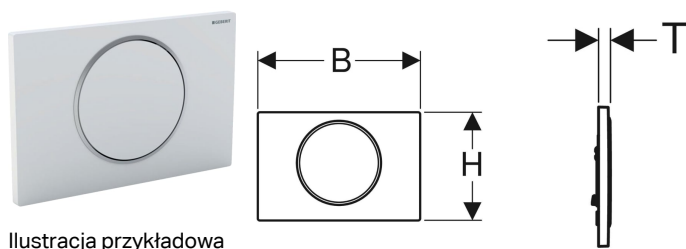

Przycisk uruchamiający Geberit Sigma10, do spłukiwania z funkcją "stop"

Ilustracja przykładowa

Przeznaczenie

- Do uruchamiania spłukiwania w spłuczkiach podtynkowych Geberit Sigma

Właściwości

- Uruchamianie z przodu

Zakres dostawy

- Ramka mocująca
- 2 bolce dystansowe

- Popychacze izolowane akustycznie, szybki montaż bez użycia narzędzi

Dane techniczne

Siła nacisku | < 20 N

- Popychacz
- Blokada popychacza

Nr art.	Kolor / powierzchnia	Materiał	B	H	T
115.758.KH.5	Płyta i przycisk: chrom błyszczący Pierścień ozdobny: chrom matowy	Tworzywo sztuczne	24.6 cm	16.4 cm	1.4 cm
115.758.KJ.5	Płyta i przycisk: białe Pierścień ozdobny: chrom błyszczący	Tworzywo sztuczne	24.6 cm	16.4 cm	1.4 cm
115.758.KK.5	Płyta i przycisk: białe Pierścień ozdobny: połacany	Tworzywo sztuczne	24.6 cm	16.4 cm	1.4 cm
115.758.KL.5	Płyta: biały Pierścień ozdobny i przycisk: chrom matowy	Tworzywo sztuczne	24.6 cm	16.4 cm	1.4 cm
115.758.KM.5	Płyta i przycisk: czarne Pierścień ozdobny: chrom błyszczący	Tworzywo sztuczne	24.6 cm	16.4 cm	1.4 cm
115.758.KN.5	Płyta i przycisk: chrom matowy Pierścień ozdobny: chrom błyszczący	Tworzywo sztuczne	24.6 cm	16.4 cm	1.4 cm
115.758.SN.5	Płyta i przycisk: szczotkowane, z powłoką easy-to-clean Pierścień ozdobny: polerowany	Stal nierdzewna	24.6 cm	16.4 cm	1.4 cm
115.758.JT.5	Płyta i przycisk: lakierowane na kolor biały matowy, z powłoką easy-to-clean Pierścień ozdobny: polerowany	Stal nierdzewna	24.6 cm	16.4 cm	1.4 cm
115.758.14.5	Płyta i przycisk: lakierowane na kolor czarny matowy, z powłoką easy-to-clean Pierścień ozdobny: polerowany	Stal nierdzewna	24.6 cm	16.4 cm	1.4 cm
115.758.JQ.5	Płyta i przycisk: lakierowane na kolor chrom matowy, z powłoką easy-to-clean Pierścień ozdobny: chrom błyszczący	Tworzywo sztuczne	24.6 cm	16.4 cm	1.4 cm