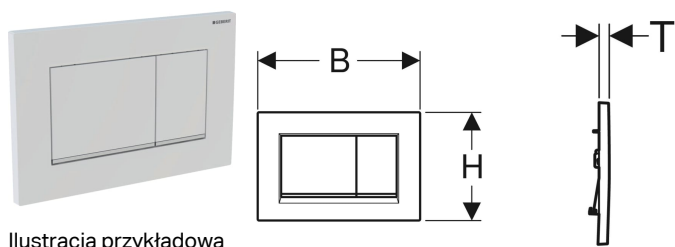

## Przycisk uruchamiający Geberit Sigma30, do spłukiwania dwudzielnego

Ilustracja przykładowa

### Przeznaczenie

- Do uruchamiania spłukiwania w spłuczках podtynkowych Geberit Sigma

### Zakres dostawy

- Ramka mocująca
- 2 bolce dystansowe

- Popychacze izolowane akustycznie, szybki montaż bez użycia narzędzi