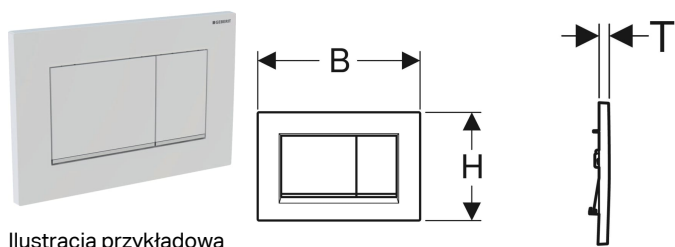

Przycisk uruchamiający Geberit Sigma30, do spłukiwania dwudzielnego

Ilustracja przykładowa

Przeznaczenie

- Do uruchamiania spłukiwania w spłuczках podtynkowych Geberit Sigma

Właściwości

- Uruchamianie z przodu