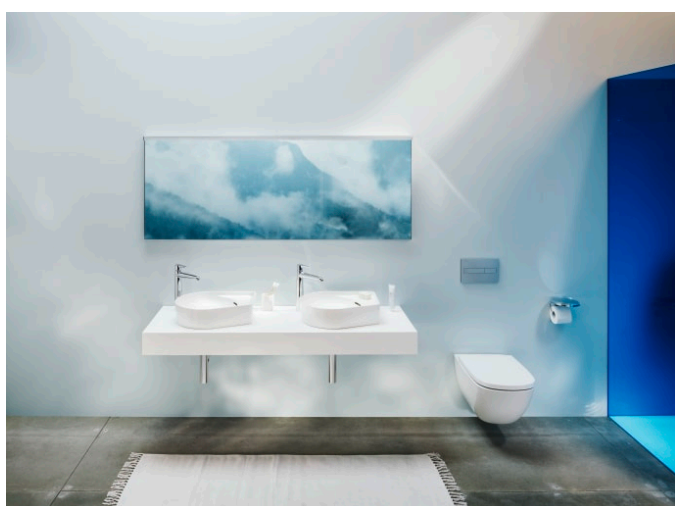

LIS

Przycisk spłukujący do WC. Podwójne spłukiwanie. Pasuje do stelaży LIS.

WYMIARY

Szerokość	250 mm
Głębokość	10 mm
Wysokość	160 mm

KOLOR I WYKOŃCZENIE

000 Biały

OPCJE WYKOŃCZENIA

000 - standardowa opcja

Ilość przycisków : 2

Waga netto (kg) : 0,35

RYSUNKI TECHNICZNE

PASUJE DO

LIS stelaż podtynkowy
CW1 do misek WC
podwieszanych

H894660000001

Stelaż podtynkowy LIS
CW2 do toalet myjących,
ze zbiornikiem, splukiwanie
podwójne 6/3L (możliwość
regulacji do 4.5/3L)

H8946610000001

LIS stelaż podtynkowy
CW3 wolnostojący do
misek WC podwieszanych

H8946620000001

LIS zbiornik podtynkowy
TW2 do misek WC
stojących

H8946640000001

LIS

System instalacyjny LAUFEN LIS to idealne rozwiązanie do bezpiecznego, szybkiego i łatwego montażu podwieszanych toalet LAUFEN. Asortyment obejmuje różne elementy podtynkowe do zabudowy suchej i mokrej. Wszystkie jednostki naścienne są wyposażone w zbiornik toalety z oszczędzającym wodę systemem podwójnego spłukiwania, co oznacza, że opcje spłukiwania można ustawić na 6/3 litra lub 4,5/3 litra.