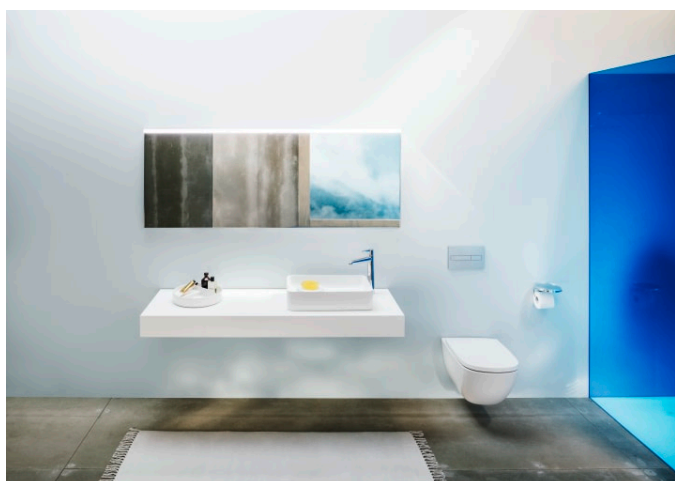

LIS

Przycisk spłukujący do WC. Podwójne spłukiwanie. Pasuje do stelaży LIS.

WYMIARY

Szerokość	250 mm
Głębokość	10 mm
Wysokość	160 mm

KOLOR I WYKOŃCZENIE

000 Biały

OPCJE WYKOŃCZENIA

000 - standardowa opcja

Ilość przycisków : 2

Waga netto (kg) : 0,35

RYSUNKI TECHNICZNE

PASUJE DO

LIS stelaż podtynkowy
CW1 do misek WC
podwieszanych

H894660000001

Stelaż podtynkowy LIS
CW2 do toalet myjących,
ze zbiornikiem, splukiwanie
podwójne 6/3L (możliwość
regulacji do 4.5/3L)

H8946610000001

LIS stelaż podtynkowy
CW3 wolnostojący do
misek WC podwieszanych

H8946620000001

LIS zbiornik podtynkowy
TW2 do misek WC
stojących

H8946640000001

LIS

System instalacyjny LAUFEN LIS to idealne rozwiązanie do bezpiecznego, szybkiego i łatwego montażu podwieszanych toalet LAUFEN. Asortyment obejmuje różne elementy podtynkowe do zabudowy suchej i mokrej. Wszystkie jednostki naścienne są wyposażone w zbiornik toalety z oszczędzającym wodę systemem podwójnego spłukiwania, co oznacza, że opcje spłukiwania można ustawić na 6/3 litra lub 4,5/3 litra.