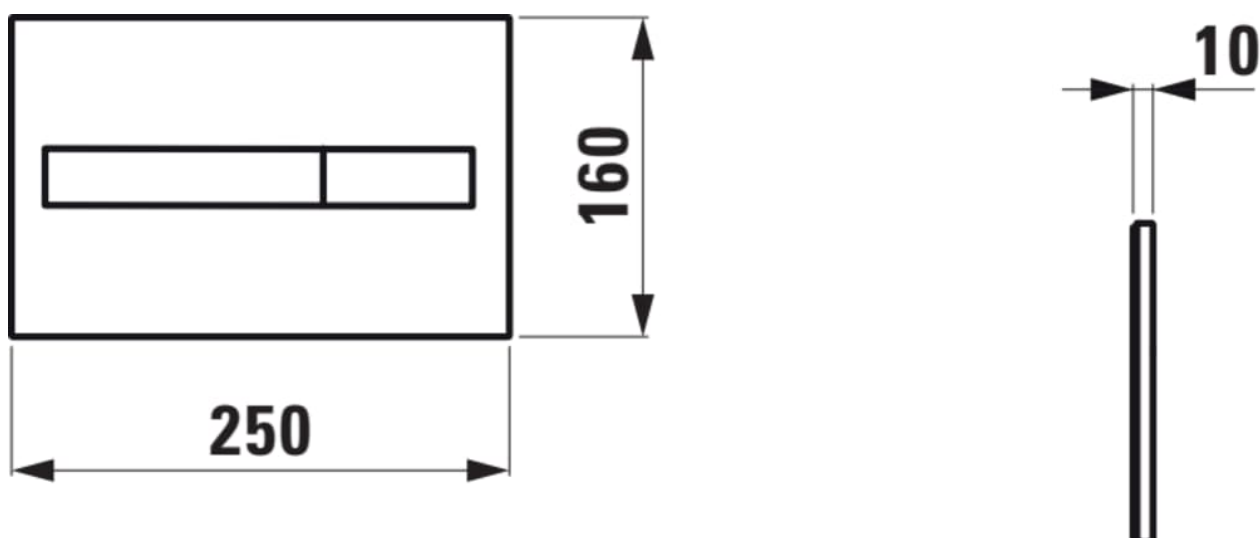

LIS

Przycisk spłukujący do WC. Podwójne spłukiwanie. Pasuje do stelaży LIS.

WYMIARY

Szerokość	250 mm
Głębokość	10 mm
Wysokość	160 mm

KOLOR I WYKOŃCZENIE

000 Biały

OPCJE WYKOŃCZENIA

000 - standardowa opcja

Ilość przycisków : 2

Waga netto (kg) : 0,35

RYSUNKI TECHNICZNE

PASUJE DO

LIS stelaż podtynkowy
CW1 do misek WC
podwieszanych

H894660000001

Stelaż podtynkowy LIS
CW2 do toalet myjących,
ze zbiornikiem, splukiwanie
podwójne 6/3L (możliwość
regulacji do 4.5/3L)

H8946610000001

LIS stelaż podtynkowy
CW3 wolnostojący do
misek WC podwieszanych

H8946620000001

LIS zbiornik podtynkowy
TW2 do misek WC
stojących

H8946640000001

LIS

System instalacyjny LAUFEN LIS to idealne rozwiązanie do bezpiecznego, szybkiego i łatwego montażu podwieszanych toalet LAUFEN. Asortyment obejmuje różne elementy podtynkowe do zabudowy suchej i mokrej. Wszystkie jednostki naścienne są wyposażone w zbiornik toalety z oszczędzającym wodę systemem podwójnego spłukiwania, co oznacza, że opcje spłukiwania można ustawić na 6/3 litra lub 4,5/3 litra.