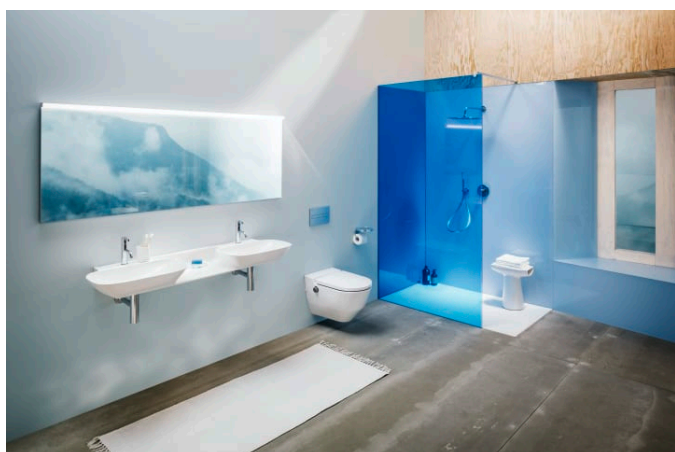

LIS

Przycisk spłukujący do WC. Podwójne spłukiwanie. Pasuje do stelaży LIS.

WYMIARY

Szerokość	250 mm
Głębokość	10 mm
Wysokość	160 mm

KOLOR I WYKOŃCZENIE

000 Biały

OPCJE WYKOŃCZENIA

000 - standardowa opcja

Ilość przycisków : 2

Waga netto (kg) : 0,35

RYSUNKI TECHNICZNE

PASUJE DO

LIS stelaż podtynkowy
CW1 do misek WC
podwieszanych

H894660000001

Stelaż podtynkowy LIS
CW2 do toalet myjących,
ze zbiornikiem, splukiwanie
podwójne 6/3L (możliwość
regulacji do 4.5/3L)

H8946610000001

LIS stelaż podtynkowy
CW3 wolnostojący do
misek WC podwieszanych

H8946620000001

LIS zbiornik podtynkowy
TW2 do misek WC
stojących

H8946640000001

LIS

System instalacyjny LAUFEN LIS to idealne rozwiązanie do bezpiecznego, szybkiego i łatwego montażu podwieszanych toalet LAUFEN. Asortyment obejmuje różne elementy podtynkowe do zabudowy suchej i mokrej. Wszystkie jednostki naścienne są wyposażone w zbiornik toalety z oszczędzającym wodę systemem podwójnego spłukiwania, co oznacza, że opcje spłukiwania można ustawić na 6/3 litra lub 4,5/3 litra.