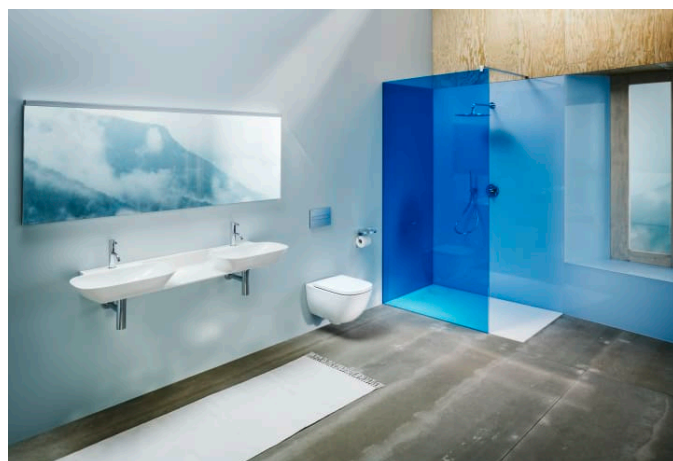

LIS

Przycisk spłukujący do WC. Podwójne spłukiwanie. Pasuje do stelaży LIS.

WYMIARY

Szerokość	250 mm
Głębokość	10 mm
Wysokość	160 mm

KOLOR I WYKOŃCZENIE

000 Biały

OPCJE WYKOŃCZENIA

000 - standardowa opcja

Ilość przycisków : 2

Waga netto (kg) : 0,35

RYSUNKI TECHNICZNE

PASUJE DO

LIS stelaż podtynkowy
CW1 do misek WC
podwieszanych

H894660000001

Stelaż podtynkowy LIS
CW2 do toalet myjących,
ze zbiornikiem, splukiwanie
podwójne 6/3L (możliwość
regulacji do 4.5/3L)

H8946610000001

LIS stelaż podtynkowy
CW3 wolnostojący do
misek WC podwieszanych

H8946620000001

LIS zbiornik podtynkowy
TW2 do misek WC
stojących

H8946640000001

LIS

System instalacyjny LAUFEN LIS to idealne rozwiązanie do bezpiecznego, szybkiego i łatwego montażu podwieszanych toalet LAUFEN. Asortyment obejmuje różne elementy podtynkowe do zabudowy suchej i mokrej. Wszystkie jednostki naścienne są wyposażone w zbiornik toalety z oszczędzającym wodę systemem podwójnego spłukiwania, co oznacza, że opcje spłukiwania można ustawić na 6/3 litra lub 4,5/3 litra.