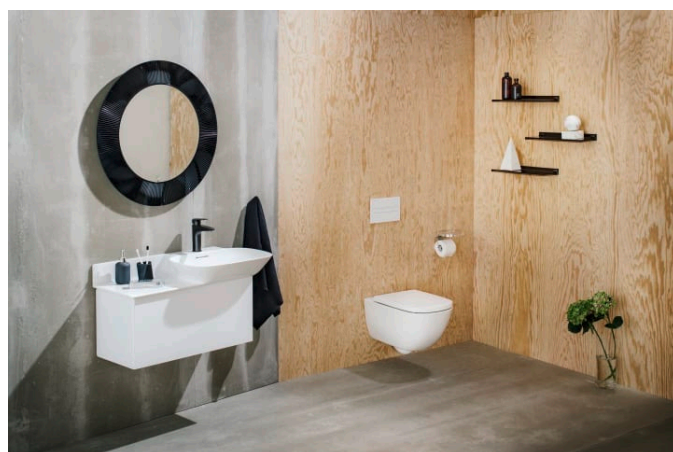

LIS

Przycisk spłukujący do WC. Podwójne spłukiwanie. Pasuje do stelaży LIS.

WYMIARY

Szerokość	250 mm
Głębokość	10 mm
Wysokość	160 mm

KOLOR I WYKOŃCZENIE

000 Biały

OPCJE WYKOŃCZENIA

000 - standardowa opcja

Ilość przycisków : 2

Waga netto (kg) : 0,35

RYSUNKI TECHNICZNE

PASUJE DO

LIS stelaż podtynkowy
CW1 do misek WC
podwieszanych

H894660000001

Stelaż podtynkowy LIS
CW2 do toalet myjących,
ze zbiornikiem, splukiwanie
podwójne 6/3L (możliwość
regulacji do 4.5/3L)

H8946610000001

LIS stelaż podtynkowy
CW3 wolnostojący do
misek WC podwieszanych

H8946620000001

LIS zbiornik podtynkowy
TW2 do misek WC
stojących

H8946640000001

LIS

System instalacyjny LAUFEN LIS to idealne rozwiązanie do bezpiecznego, szybkiego i łatwego montażu podwieszanych toalet LAUFEN. Asortyment obejmuje różne elementy podtynkowe do zabudowy suchej i mokrej. Wszystkie jednostki naścienne są wyposażone w zbiornik toalety z oszczędzającym wodę systemem podwójnego spłukiwania, co oznacza, że opcje spłukiwania można ustawić na 6/3 litra lub 4,5/3 litra.