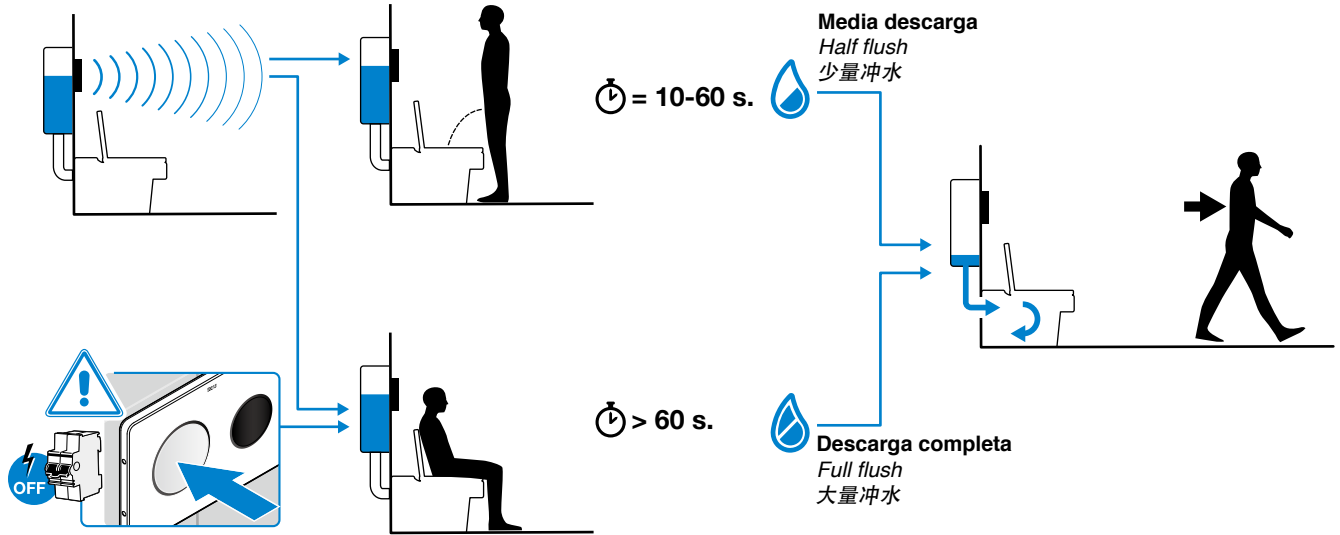

**3/4,5 L**

**3/6 L**

Model	A890189500	A890189510
Ajuste descarga deodorización 24h 24h deodorizing flush setting 24 小时除臭冲洗设定	✔	✔
Soporte antivandálico Anti-vandal bracket 防破坏支架	✔	✘
Distancia de descarga automática Auto flush distance 自动冲洗距离	35-95 cm $\pm 15$	35-95 cm $\pm 15$
Volumen de descarga Flush volume 冲洗水量	3/4.5 l, 3/6 l	3/4.5 l, 3/6 l

**Auto descarga**  
Auto flush  
自动冲水

**Descarga manual**  
Manual flush  
手动冲水

**Roca Sanitario, S.A.**  
Avda. Diagonal, 513  
08029 Barcelona  
SPAIN  
[www.roca.com](http://www.roca.com)

**933  
661  
266**