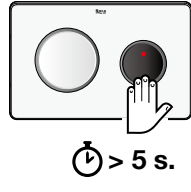

# PL10-E ONE

**A890189500**

**A890189510**

**A89007\*\***

**Ajuste descarga deodorización 24h**  
**24h deodorizing flush setting**  
**24 小时除臭冲洗设定**

**Ajuste de distancia y volumen de descarga**  
**Distance and flush volume setting**  
**感测距离与冲水量设定**

**3/4,5 L**

**3/6 L**

Model	A890189500	A890189510
Ajuste descarga deodorización 24h 24h deodorizing flush setting 24 小时除臭冲洗设定	✔	✔
Soporte antivandálico Anti-vandal bracket 防破坏支架	✔	✘
Distancia de descarga automática Auto flush distance 自动冲洗距离	35-95 cm $\pm 15$	35-95 cm $\pm 15$
Volumen de descarga Flush volume 冲洗水量	3/4.5 l, 3/6 l	3/4.5 l, 3/6 l