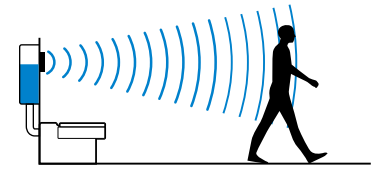

**3/4,5 L**

**3/6 L**

Model	A890189500	A890189510
Ajuste descarga deodorización 24h 24h deodorizing flush setting 24 小时除臭冲洗设定	✔	✔
Soporte antivandálico Anti-vandal bracket 防破坏支架	✔	✘
Distancia de descarga automática Auto flush distance 自动冲洗距离	35-95 cm $\pm 15$	35-95 cm $\pm 15$
Volumen de descarga Flush volume 冲洗水量	3/4.5 l, 3/6 l	3/4.5 l, 3/6 l