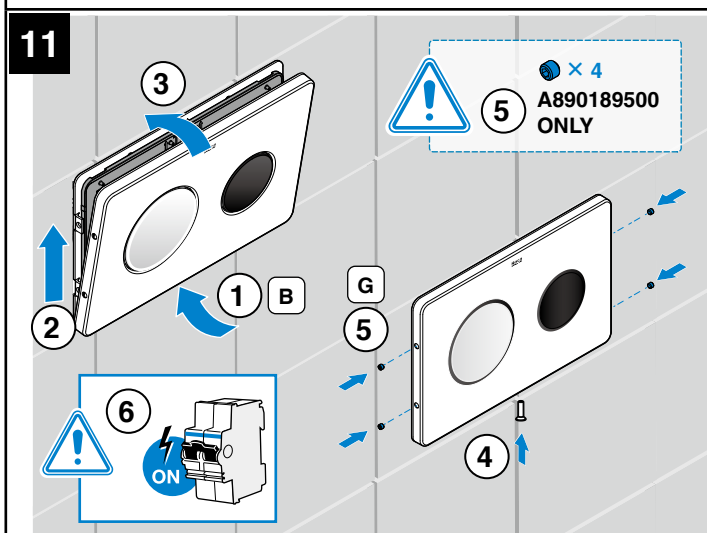

# PL10-E ONE

**A890189500**

**A890189510**

**A89007\*\***

**Ajuste descarga deodorización 24h**  
**24h deodorizing flush setting**  
**24 小时除臭冲洗设定**

**Ajuste de distancia y volumen de descarga**  
**Distance and flush volume setting**  
**感测距离与冲水量设定**

**3/4,5 L**

**3/6 L**

Model	A890189500	A890189510
Ajuste descarga deodorización 24h 24h deodorizing flush setting 24 小时除臭冲洗设定	✔	✔
Soporte antivandálico Anti-vandal bracket 防破坏支架	✔	✘
Distancia de descarga automática Auto flush distance 自动冲洗距离	35-95 cm $\pm 15$	35-95 cm $\pm 15$
Volumen de descarga Flush volume 冲洗水量	3/4.5 l, 3/6 l	3/4.5 l, 3/6 l