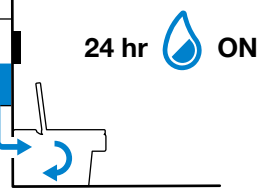

# PL10-E ONE

**A890189500**

**A890189510**

**A89007\*\***

**Ajuste descarga deodorización 24h**  
**24h deodorizing flush setting**  
**24 小时除臭冲洗设定**

**Ajuste de distancia y volumen de descarga**  
**Distance and flush volume setting**  
**感测距离与冲水量设定**

**3/4,5 L**

**3/6 L**

Model	A890189500	A890189510
Ajuste descarga deodorización 24h 24h deodorizing flush setting 24 小时除臭冲洗设定	✔	✔
Soporte antivandálico Anti-vandal bracket 防破坏支架	✔	✘
Distancia de descarga automática Auto flush distance 自动冲洗距离	35-95 cm $\pm 15$	35-95 cm $\pm 15$
Volumen de descarga Flush volume 冲洗水量	3/4.5 l, 3/6 l	3/4.5 l, 3/6 l