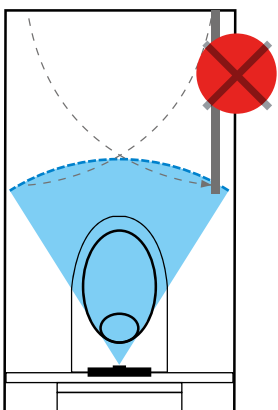

# PL10-E ONE

**A890189500**

**A890189510**

**A89007\*\***

**Ajuste descarga deodorización 24h**  
**24h deodorizing flush setting**  
**24 小时除臭冲洗设定**

**Ajuste de distancia y volumen de descarga**  
**Distance and flush volume setting**  
**感测距离与冲水量设定**

**3/4,5 L**

**3/6 L**

Model	A890189500	A890189510
Ajuste descarga deodorización 24h 24h deodorizing flush setting 24 小时除臭冲洗设定	✔	✔
Soporte antivandálico Anti-vandal bracket 防破坏支架	✔	✘
Distancia de descarga automática Auto flush distance 自动冲洗距离	35-95 cm $\pm 15$	35-95 cm $\pm 15$
Volumen de descarga Flush volume 冲洗水量	3/4.5 l, 3/6 l	3/4.5 l, 3/6 l