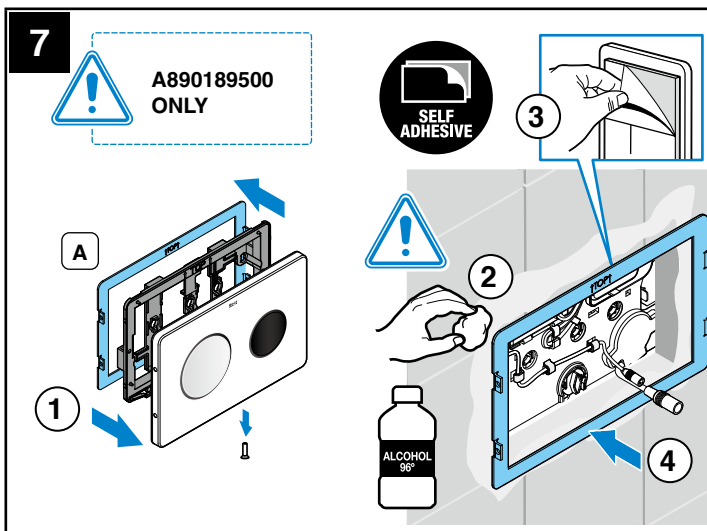

# PL10-E ONE

**A890189500**

**A890189510**

**A89007\*\***

**Ajuste descarga deodorización 24h**  
**24h deodorizing flush setting**  
**24 小时除臭冲洗设定**

**Ajuste de distancia y volumen de descarga**  
**Distance and flush volume setting**  
**感测距离与冲水量设定**

**3/4,5 L**

**3/6 L**

Model	A890189500	A890189510
Ajuste descarga deodorización 24h 24h deodorizing flush setting 24 小时除臭冲洗设定	✔	✔
Soporte antivandálico Anti-vandal bracket 防破坏支架	✔	✘
Distancia de descarga automática Auto flush distance 自动冲洗距离	35-95 cm $\pm 15$	35-95 cm $\pm 15$
Volumen de descarga Flush volume 冲洗水量	3/4.5 l, 3/6 l	3/4.5 l, 3/6 l