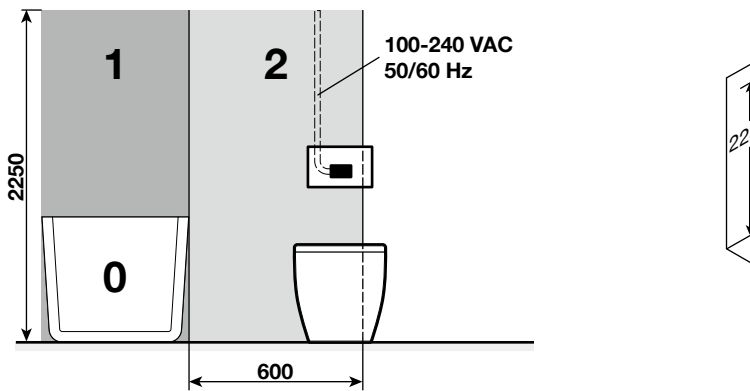

# PL10-E ONE

**A890189500**

**A890189510**

**A89007\*\***

**Ajuste descarga deodorización 24h**  
**24h deodorizing flush setting**  
**24 小时除臭冲洗设定**

**Ajuste de distancia y volumen de descarga**  
**Distance and flush volume setting**  
**感测距离与冲水量设定**

**3/4,5 L**

**3/6 L**

Model	A890189500	A890189510
Ajuste descarga deodorización 24h 24h deodorizing flush setting 24 小时除臭冲洗设定	✔	✔
Soporte antivandálico Anti-vandal bracket 防破坏支架	✔	✘
Distancia de descarga automática Auto flush distance 自动冲洗距离	35-95 cm $\pm 15$	35-95 cm $\pm 15$
Volumen de descarga Flush volume 冲洗水量	3/4.5 l, 3/6 l	3/4.5 l, 3/6 l