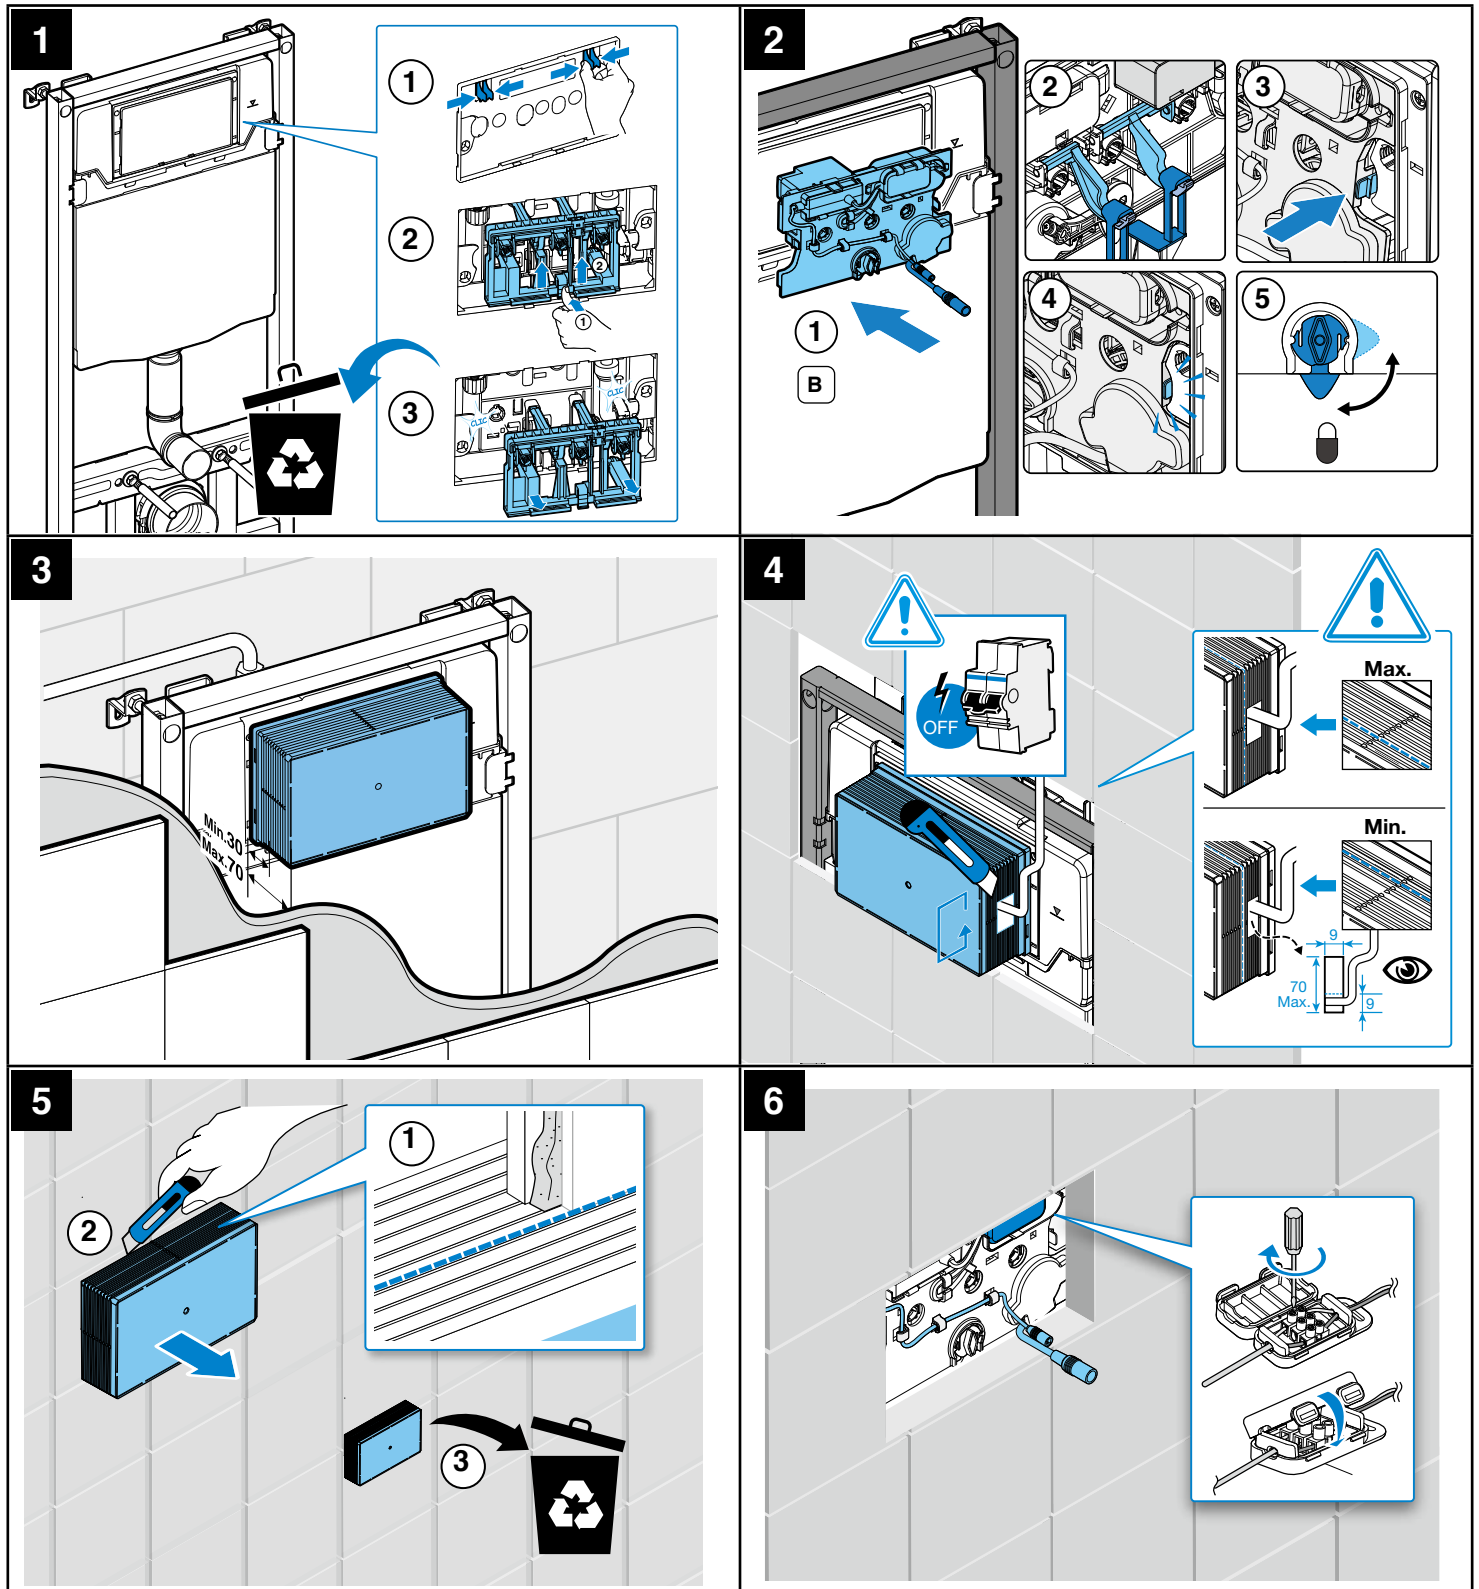

# PL10-E ONE

**A890189500**

**A890189510**

**A89007\*\***

**Ajuste descarga deodorización 24h**  
**24h deodorizing flush setting**  
**24 小时除臭冲洗设定**

**Ajuste de distancia y volumen de descarga**  
**Distance and flush volume setting**  
**感测距离与冲水量设定**

**3/4,5 L**

**3/6 L**

Model	A890189500	A890189510
Ajuste descarga deodorización 24h 24h deodorizing flush setting 24 小时除臭冲洗设定	✔	✔
Soporte antivandálico Anti-vandal bracket 防破坏支架	✔	✘
Distancia de descarga automática Auto flush distance 自动冲洗距离	35-95 cm $\pm 15$	35-95 cm $\pm 15$
Volumen de descarga Flush volume 冲洗水量	3/4.5 l, 3/6 l	3/4.5 l, 3/6 l