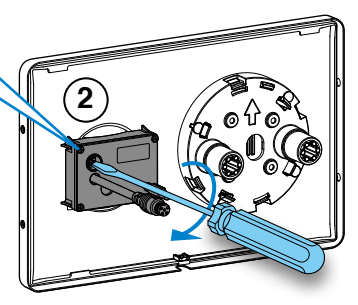

# PL10-E ONE

**A890189500**

**A890189510**

**A89007\*\***

**Ajuste descarga deodorización 24h**  
**24h deodorizing flush setting**  
**24 小时除臭冲洗设定**

**Ajuste de distancia y volumen de descarga**  
**Distance and flush volume setting**  
**感测距离与冲水量设定**

**3/4,5 L**

**3/6 L**

Model	A890189500	A890189510
Ajuste descarga deodorización 24h 24h deodorizing flush setting 24 小时除臭冲洗设定	✔	✔
Soporte antivandálico Anti-vandal bracket 防破坏支架	✔	✘
Distancia de descarga automática Auto flush distance 自动冲洗距离	35-95 cm $\pm 15$	35-95 cm $\pm 15$
Volumen de descarga Flush volume 冲洗水量	3/4.5 l, 3/6 l	3/4.5 l, 3/6 l