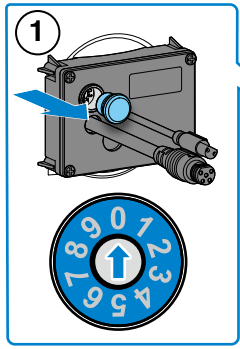

# PL10-E ONE

**A890189500**

**A890189510**

**A89007\*\***

**Ajuste descarga deodorización 24h**  
**24h deodorizing flush setting**  
**24 小时除臭冲洗设定**

**Ajuste de distancia y volumen de descarga**  
**Distance and flush volume setting**  
**感测距离与冲水量设定**

**3/4,5 L**

**3/6 L**

Model	A890189500	A890189510
Ajuste descarga deodorización 24h 24h deodorizing flush setting 24 小时除臭冲洗设定	✔	✔
Soporte antivandálico Anti-vandal bracket 防破坏支架	✔	✘
Distancia de descarga automática Auto flush distance 自动冲洗距离	35-95 cm $\pm 15$	35-95 cm $\pm 15$
Volumen de descarga Flush volume 冲洗水量	3/4.5 l, 3/6 l	3/4.5 l, 3/6 l