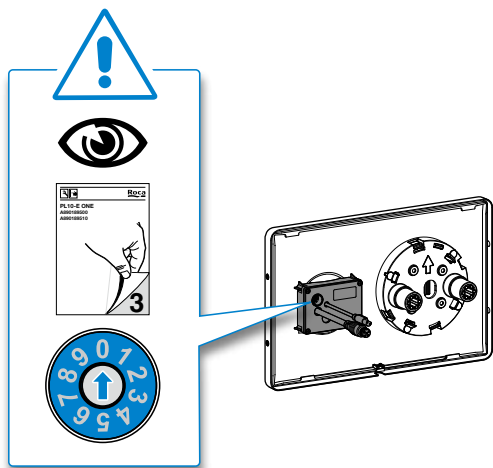

# PL10-E ONE

**A890189500**

**A890189510**

**A89007\*\***

**Ajuste descarga deodorización 24h**  
**24h deodorizing flush setting**  
**24 小时除臭冲洗设定**

**Ajuste de distancia y volumen de descarga**  
**Distance and flush volume setting**  
**感测距离与冲水量设定**

**3/4,5 L**

**3/6 L**

Model	A890189500	A890189510
Ajuste descarga deodorización 24h 24h deodorizing flush setting 24 小时除臭冲洗设定	✔	✔
Soporte antivandálico Anti-vandal bracket 防破坏支架	✔	✘
Distancia de descarga automática Auto flush distance 自动冲洗距离	35-95 cm $\pm 15$	35-95 cm $\pm 15$
Volumen de descarga Flush volume 冲洗水量	3/4.5 l, 3/6 l	3/4.5 l, 3/6 l

**Auto descarga**  
Auto flush  
自动冲水

**Descarga manual**  
Manual flush  
手动冲水

**Roca Sanitario, S.A.**  
Avda. Diagonal, 513  
08029 Barcelona  
SPAIN  
[www.roca.com](http://www.roca.com)

**933  
661  
266**