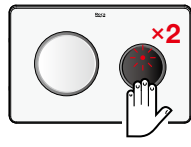

# PL10-E ONE

**A890189500**

**A890189510**

**A89007\*\***

**Ajuste descarga deodorización 24h**  
**24h deodorizing flush setting**  
**24 小时除臭冲洗设定**

**Ajuste de distancia y volumen de descarga**  
**Distance and flush volume setting**  
**感测距离与冲水量设定**

**3/4,5 L**

**3/6 L**

Model	A890189500	A890189510
Ajuste descarga deodorización 24h 24h deodorizing flush setting 24 小时除臭冲洗设定	✔	✔
Soporte antivandálico Anti-vandal bracket 防破坏支架	✔	✘
Distancia de descarga automática Auto flush distance 自动冲洗距离	35-95 cm $\pm 15$	35-95 cm $\pm 15$
Volumen de descarga Flush volume 冲洗水量	3/4.5 l, 3/6 l	3/4.5 l, 3/6 l