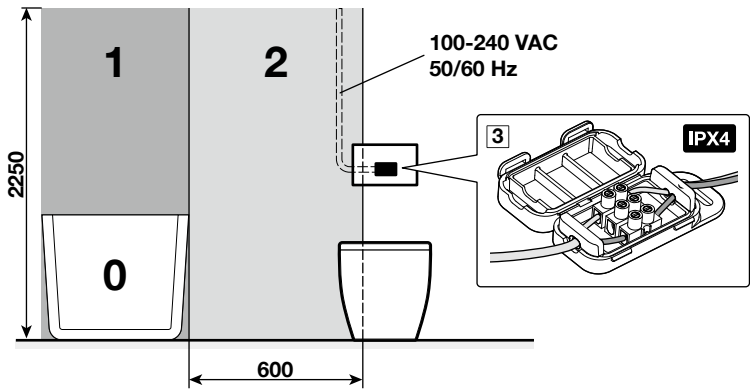

# PL10-E ONE

**A890189500**

**A890189510**

**A89007\*\***

**Ajuste descarga deodorización 24h**  
**24h deodorizing flush setting**  
**24 小时除臭冲洗设定**

**Ajuste de distancia y volumen de descarga**  
**Distance and flush volume setting**  
**感测距离与冲水量设定**

**3/4,5 L**

**3/6 L**

Model	A890189500	A890189510
Ajuste descarga deodorización 24h 24h deodorizing flush setting 24 小时除臭冲洗设定	✔	✔
Soporte antivandálico Anti-vandal bracket 防破坏支架	✔	✘
Distancia de descarga automática Auto flush distance 自动冲洗距离	35-95 cm $\pm 15$	35-95 cm $\pm 15$
Volumen de descarga Flush volume 冲洗水量	3/4.5 l, 3/6 l	3/4.5 l, 3/6 l