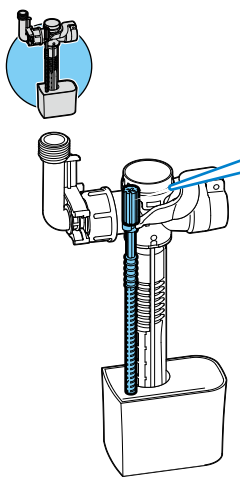

# PL10-E ONE

**A890189500**

**A890189510**

**A89007\*\***

**Ajuste descarga deodorización 24h**  
**24h deodorizing flush setting**  
**24 小时除臭冲洗设定**

**Ajuste de distancia y volumen de descarga**  
**Distance and flush volume setting**  
**感测距离与冲水量设定**

**3/4,5 L**

**3/6 L**

Model	A890189500	A890189510
Ajuste descarga deodorización 24h 24h deodorizing flush setting 24 小时除臭冲洗设定	✔	✔
Soporte antivandálico Anti-vandal bracket 防破坏支架	✔	✘
Distancia de descarga automática Auto flush distance 自动冲洗距离	35-95 cm $\pm 15$	35-95 cm $\pm 15$
Volumen de descarga Flush volume 冲洗水量	3/4.5 l, 3/6 l	3/4.5 l, 3/6 l