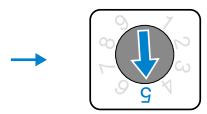

# PL10-E ONE

**A890189500**

**A890189510**

**A89007\*\***

**Ajuste descarga deodorización 24h**  
**24h deodorizing flush setting**  
**24 小时除臭冲洗设定**

**Ajuste de distancia y volumen de descarga**  
**Distance and flush volume setting**  
**感测距离与冲水量设定**

**3/4,5 L**

**3/6 L**

Model	A890189500	A890189510
Ajuste descarga deodorización 24h 24h deodorizing flush setting 24 小时除臭冲洗设定	✔	✔
Soporte antivandálico Anti-vandal bracket 防破坏支架	✔	✘
Distancia de descarga automática Auto flush distance 自动冲洗距离	35-95 cm $\pm 15$	35-95 cm $\pm 15$
Volumen de descarga Flush volume 冲洗水量	3/4.5 l, 3/6 l	3/4.5 l, 3/6 l