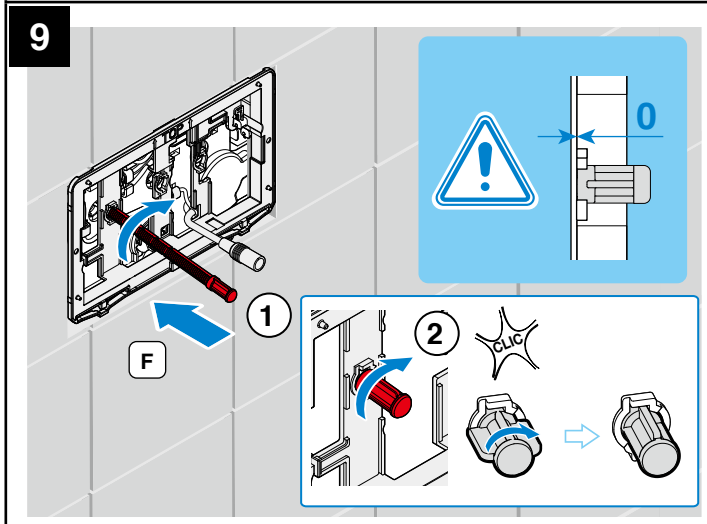

# PL10-E ONE

**A890189500**

**A890189510**

**A89007\*\***

**Ajuste descarga deodorización 24h**  
**24h deodorizing flush setting**  
**24 小时除臭冲洗设定**

**Ajuste de distancia y volumen de descarga**  
**Distance and flush volume setting**  
**感测距离与冲水量设定**

**3/4,5 L**

**3/6 L**

Model	A890189500	A890189510
Ajuste descarga deodorización 24h 24h deodorizing flush setting 24 小时除臭冲洗设定	✔	✔
Soporte antivandálico Anti-vandal bracket 防破坏支架	✔	✘
Distancia de descarga automática Auto flush distance 自动冲洗距离	35-95 cm $\pm 15$	35-95 cm $\pm 15$
Volumen de descarga Flush volume 冲洗水量	3/4.5 l, 3/6 l	3/4.5 l, 3/6 l