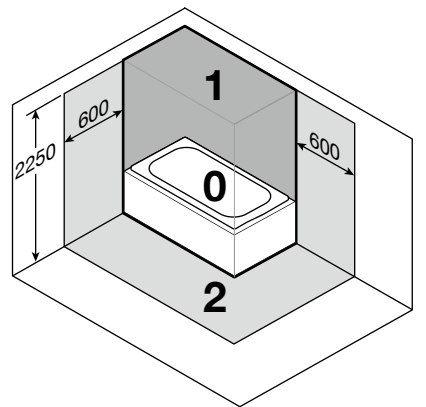

# PL10-E ONE

**A890189500**

**A890189510**

**A89007\*\***

**Ajuste descarga deodorización 24h**  
**24h deodorizing flush setting**  
**24 小时除臭冲洗设定**

**Ajuste de distancia y volumen de descarga**  
**Distance and flush volume setting**  
**感测距离与冲水量设定**

**3/4,5 L**

**3/6 L**

Model	A890189500	A890189510
Ajuste descarga deodorización 24h 24h deodorizing flush setting 24 小时除臭冲洗设定	✔	✔
Soporte antivandálico Anti-vandal bracket 防破坏支架	✔	✘
Distancia de descarga automática Auto flush distance 自动冲洗距离	35-95 cm $\pm 15$	35-95 cm $\pm 15$
Volumen de descarga Flush volume 冲洗水量	3/4.5 l, 3/6 l	3/4.5 l, 3/6 l