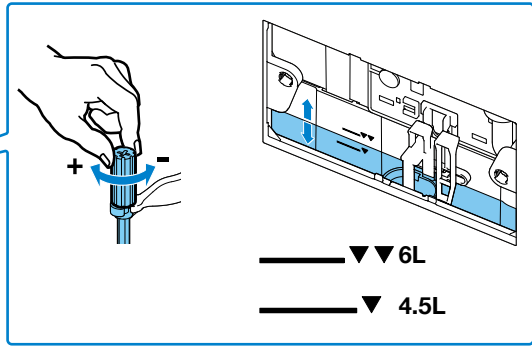

# PL10-E ONE

**A890189500**

**A890189510**

**A89007\*\***

**Ajuste descarga deodorización 24h**  
**24h deodorizing flush setting**  
**24 小时除臭冲洗设定**

**Ajuste de distancia y volumen de descarga**  
**Distance and flush volume setting**  
**感测距离与冲水量设定**

**3/4,5 L**

**3/6 L**

Model	A890189500	A890189510
Ajuste descarga deodorización 24h 24h deodorizing flush setting 24 小时除臭冲洗设定	✔	✔
Soporte antivandálico Anti-vandal bracket 防破坏支架	✔	✘
Distancia de descarga automática Auto flush distance 自动冲洗距离	35-95 cm $\pm 15$	35-95 cm $\pm 15$
Volumen de descarga Flush volume 冲洗水量	3/4.5 l, 3/6 l	3/4.5 l, 3/6 l