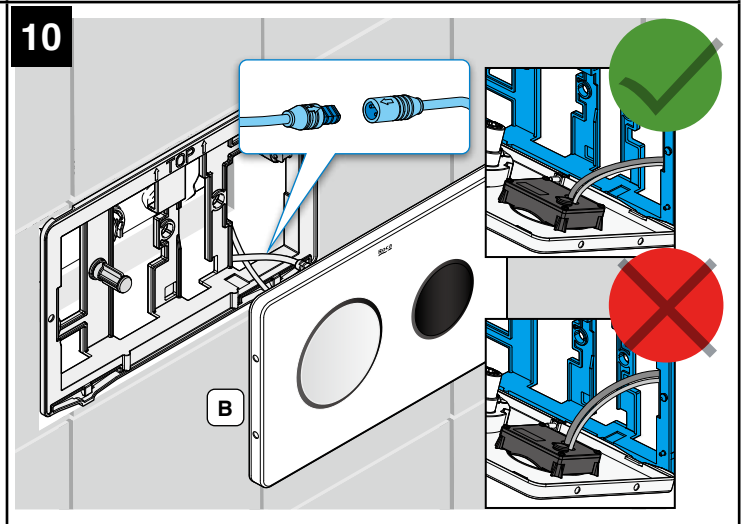

# PL10-E ONE

**A890189500**

**A890189510**

**A89007\*\***

**Ajuste descarga deodorización 24h**  
**24h deodorizing flush setting**  
**24 小时除臭冲洗设定**

**Ajuste de distancia y volumen de descarga**  
**Distance and flush volume setting**  
**感测距离与冲水量设定**

**3/4,5 L**

**3/6 L**

Model	A890189500	A890189510
Ajuste descarga deodorización 24h 24h deodorizing flush setting 24 小时除臭冲洗设定	✔	✔
Soporte antivandálico Anti-vandal bracket 防破坏支架	✔	✘
Distancia de descarga automática Auto flush distance 自动冲洗距离	35-95 cm $\pm 15$	35-95 cm $\pm 15$
Volumen de descarga Flush volume 冲洗水量	3/4.5 l, 3/6 l	3/4.5 l, 3/6 l