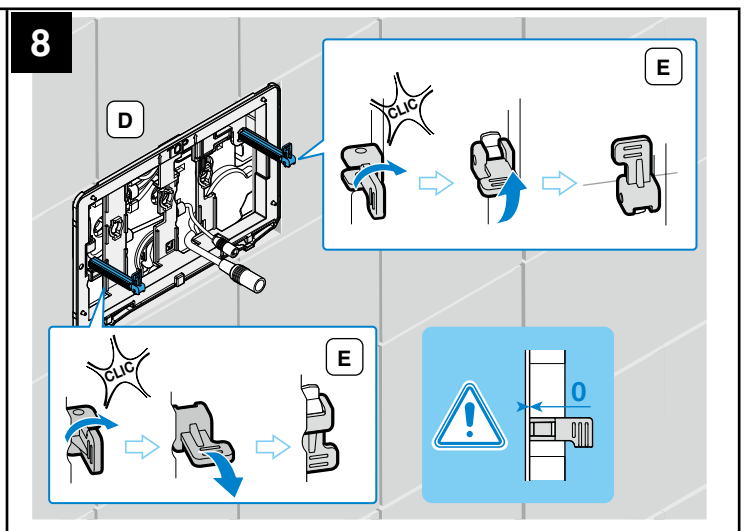

# PL10-E ONE

**A890189500**

**A890189510**

**A89007\*\***

**Ajuste descarga deodorización 24h**  
**24h deodorizing flush setting**  
**24 小时除臭冲洗设定**

**Ajuste de distancia y volumen de descarga**  
**Distance and flush volume setting**  
**感测距离与冲水量设定**

**3/4,5 L**

**3/6 L**

Model	A890189500	A890189510
Ajuste descarga deodorización 24h 24h deodorizing flush setting 24 小时除臭冲洗设定	✔	✔
Soporte antivandálico Anti-vandal bracket 防破坏支架	✔	✘
Distancia de descarga automática Auto flush distance 自动冲洗距离	35-95 cm $\pm 15$	35-95 cm $\pm 15$
Volumen de descarga Flush volume 冲洗水量	3/4.5 l, 3/6 l	3/4.5 l, 3/6 l