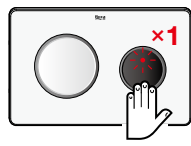

# PL10-E ONE

**A890189500**

**A890189510**

**A89007\*\***

**Ajuste descarga deodorización 24h**  
**24h deodorizing flush setting**  
**24 小时除臭冲洗设定**

**Ajuste de distancia y volumen de descarga**  
**Distance and flush volume setting**  
**感测距离与冲水量设定**

**3/4,5 L**

**3/6 L**

Model	A890189500	A890189510
Ajuste descarga deodorización 24h 24h deodorizing flush setting 24 小时除臭冲洗设定	✔	✔
Soporte antivandálico Anti-vandal bracket 防破坏支架	✔	✘
Distancia de descarga automática Auto flush distance 自动冲洗距离	35-95 cm $\pm 15$	35-95 cm $\pm 15$
Volumen de descarga Flush volume 冲洗水量	3/4.5 l, 3/6 l	3/4.5 l, 3/6 l