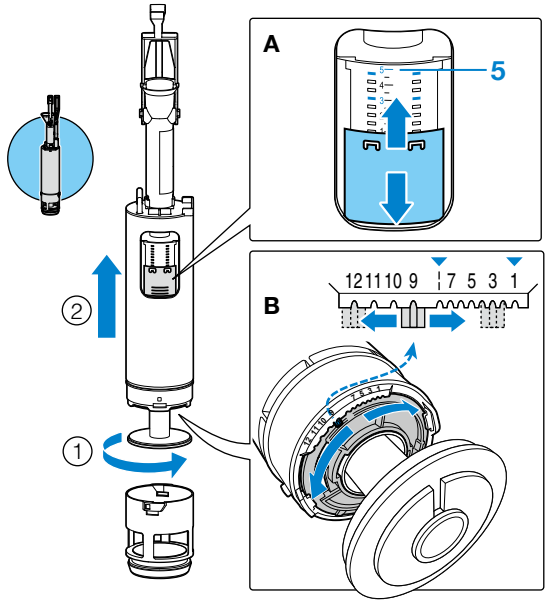

# PL10-E ONE

**A890189500**

**A890189510**

**A89007\*\***

**Ajuste descarga deodorización 24h**  
**24h deodorizing flush setting**  
**24 小时除臭冲洗设定**

**Ajuste de distancia y volumen de descarga**  
**Distance and flush volume setting**  
**感测距离与冲水量设定**

**3/4,5 L**

**3/6 L**

Model	A890189500	A890189510
Ajuste descarga deodorización 24h 24h deodorizing flush setting 24 小时除臭冲洗设定	✔	✔
Soporte antivandálico Anti-vandal bracket 防破坏支架	✔	✘
Distancia de descarga automática Auto flush distance 自动冲洗距离	35-95 cm $\pm 15$	35-95 cm $\pm 15$
Volumen de descarga Flush volume 冲洗水量	3/4.5 l, 3/6 l	3/4.5 l, 3/6 l