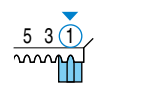

# PL10-E ONE

**A890189500**

**A890189510**

**A89007\*\***

**Ajuste descarga deodorización 24h**  
**24h deodorizing flush setting**  
**24 小时除臭冲洗设定**

**Ajuste de distancia y volumen de descarga**  
**Distance and flush volume setting**  
**感测距离与冲水量设定**

**3/4,5 L**

**3/6 L**

Model	A890189500	A890189510
Ajuste descarga deodorización 24h 24h deodorizing flush setting 24 小时除臭冲洗设定	✔	✔
Soporte antivandálico Anti-vandal bracket 防破坏支架	✔	✘
Distancia de descarga automática Auto flush distance 自动冲洗距离	35-95 cm $\pm 15$	35-95 cm $\pm 15$
Volumen de descarga Flush volume 冲洗水量	3/4.5 l, 3/6 l	3/4.5 l, 3/6 l