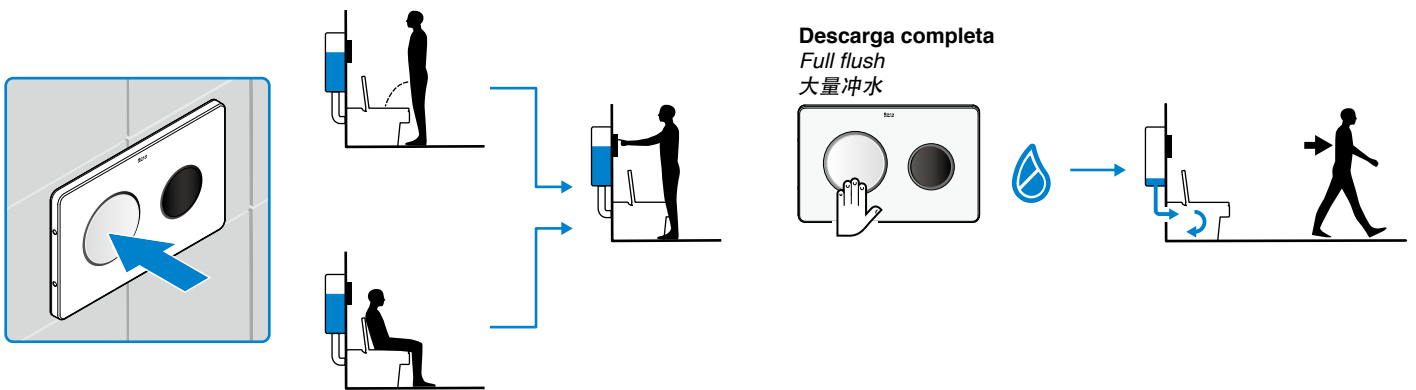

**3/4,5 L**

**3/6 L**

Model	A890189500	A890189510
Ajuste descarga deodorización 24h 24h deodorizing flush setting 24 小时除臭冲洗设定	✔	✔
Soporte antivandálico Anti-vandal bracket 防破坏支架	✔	✘
Distancia de descarga automática Auto flush distance 自动冲洗距离	35-95 cm $\pm 15$	35-95 cm $\pm 15$
Volumen de descarga Flush volume 冲洗水量	3/4.5 l, 3/6 l	3/4.5 l, 3/6 l

**Auto descarga**  
Auto flush  
自动冲水

**Descarga manual**  
Manual flush  
手动冲水

**Roca Sanitario, S.A.**  
Avda. Diagonal, 513  
08029 Barcelona  
SPAIN  
[www.roca.com](http://www.roca.com)

**933  
661  
266**