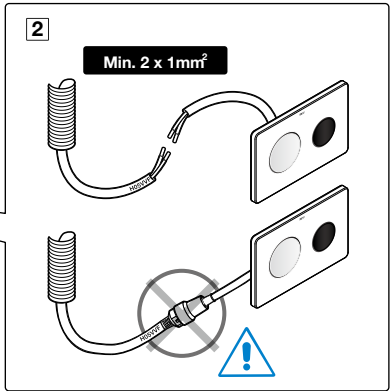

# PL10-E ONE

**A890189500**

**A890189510**

**A89007\*\***

**Ajuste descarga deodorización 24h**  
**24h deodorizing flush setting**  
**24 小时除臭冲洗设定**

**Ajuste de distancia y volumen de descarga**  
**Distance and flush volume setting**  
**感测距离与冲水量设定**

**3/4,5 L**

**3/6 L**

Model	A890189500	A890189510
Ajuste descarga deodorización 24h 24h deodorizing flush setting 24 小时除臭冲洗设定	✔	✔
Soporte antivandálico Anti-vandal bracket 防破坏支架	✔	✘
Distancia de descarga automática Auto flush distance 自动冲洗距离	35-95 cm $\pm 15$	35-95 cm $\pm 15$
Volumen de descarga Flush volume 冲洗水量	3/4.5 l, 3/6 l	3/4.5 l, 3/6 l