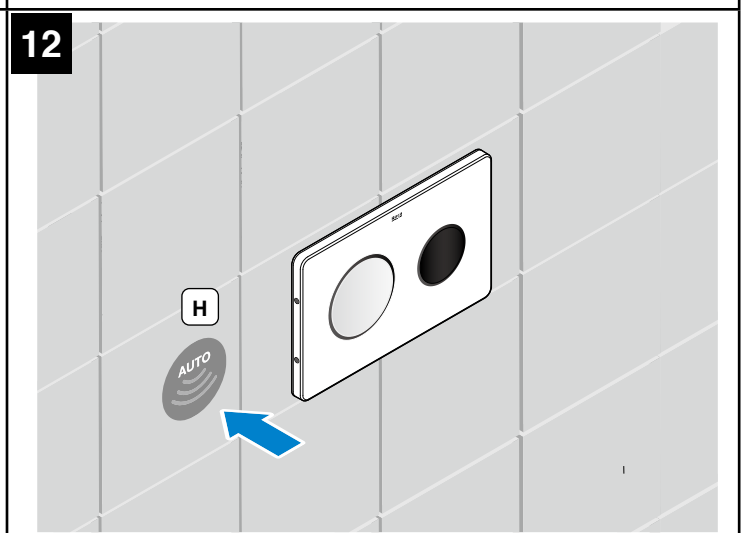

# PL10-E ONE

**A890189500**

**A890189510**

**A89007\*\***

**Ajuste descarga deodorización 24h**  
**24h deodorizing flush setting**  
**24 小时除臭冲洗设定**

**Ajuste de distancia y volumen de descarga**  
**Distance and flush volume setting**  
**感测距离与冲水量设定**

**3/4,5 L**

**3/6 L**

Model	A890189500	A890189510
Ajuste descarga deodorización 24h 24h deodorizing flush setting 24 小时除臭冲洗设定	✔	✔
Soporte antivandálico Anti-vandal bracket 防破坏支架	✔	✘
Distancia de descarga automática Auto flush distance 自动冲洗距离	35-95 cm $\pm 15$	35-95 cm $\pm 15$
Volumen de descarga Flush volume 冲洗水量	3/4.5 l, 3/6 l	3/4.5 l, 3/6 l