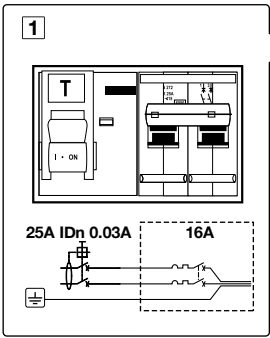

# PL10-E ONE

**A890189500**

**A890189510**

**A89007\*\***

**Ajuste descarga deodorización 24h**  
**24h deodorizing flush setting**  
**24 小时除臭冲洗设定**

**Ajuste de distancia y volumen de descarga**  
**Distance and flush volume setting**  
**感测距离与冲水量设定**

**3/4,5 L**

**3/6 L**

Model	A890189500	A890189510
Ajuste descarga deodorización 24h 24h deodorizing flush setting 24 小时除臭冲洗设定	✔	✔
Soporte antivandálico Anti-vandal bracket 防破坏支架	✔	✘
Distancia de descarga automática Auto flush distance 自动冲洗距离	35-95 cm $\pm 15$	35-95 cm $\pm 15$
Volumen de descarga Flush volume 冲洗水量	3/4.5 l, 3/6 l	3/4.5 l, 3/6 l