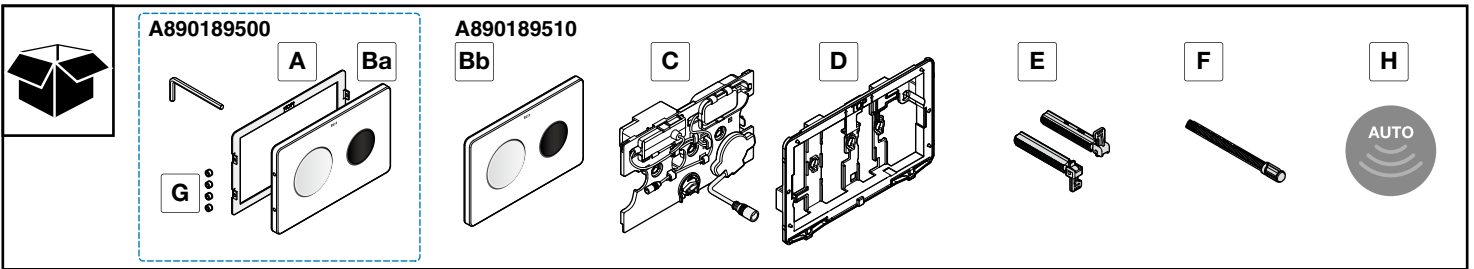

# PL10-E ONE

**A890189500**

**A890189510**

**A89007\*\***

**Ajuste descarga deodorización 24h**  
**24h deodorizing flush setting**  
**24 小时除臭冲洗设定**

**Ajuste de distancia y volumen de descarga**  
**Distance and flush volume setting**  
**感测距离与冲水量设定**

**3/4,5 L**

**3/6 L**

Model	A890189500	A890189510
Ajuste descarga deodorización 24h 24h deodorizing flush setting 24 小时除臭冲洗设定	✔	✔
Soporte antivandálico Anti-vandal bracket 防破坏支架	✔	✘
Distancia de descarga automática Auto flush distance 自动冲洗距离	35-95 cm $\pm 15$	35-95 cm $\pm 15$
Volumen de descarga Flush volume 冲洗水量	3/4.5 l, 3/6 l	3/4.5 l, 3/6 l