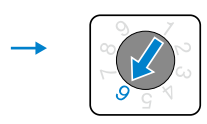

# PL10-E ONE

**A890189500**

**A890189510**

**A89007\*\***

**Ajuste descarga deodorización 24h**  
**24h deodorizing flush setting**  
**24 小时除臭冲洗设定**

**Ajuste de distancia y volumen de descarga**  
**Distance and flush volume setting**  
**感测距离与冲水量设定**

**3/4,5 L**

**3/6 L**

Model	A890189500	A890189510
Ajuste descarga deodorización 24h 24h deodorizing flush setting 24 小时除臭冲洗设定	✔	✔
Soporte antivandálico Anti-vandal bracket 防破坏支架	✔	✘
Distancia de descarga automática Auto flush distance 自动冲洗距离	35-95 cm $\pm 15$	35-95 cm $\pm 15$
Volumen de descarga Flush volume 冲洗水量	3/4.5 l, 3/6 l	3/4.5 l, 3/6 l