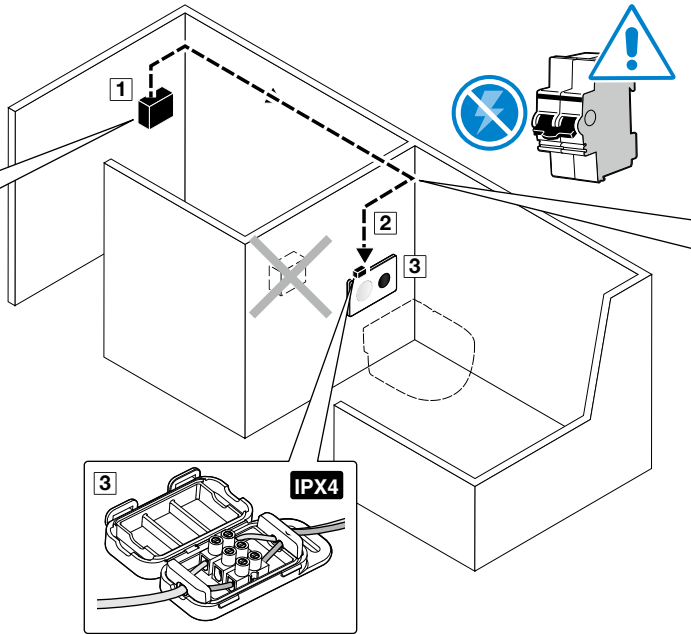

# PL10-E ONE

**A890189500**

**A890189510**

**A89007\*\***

**Ajuste descarga deodorización 24h**  
**24h deodorizing flush setting**  
**24 小时除臭冲洗设定**

**Ajuste de distancia y volumen de descarga**  
**Distance and flush volume setting**  
**感测距离与冲水量设定**

**3/4,5 L**

**3/6 L**

Model	A890189500	A890189510
Ajuste descarga deodorización 24h 24h deodorizing flush setting 24 小时除臭冲洗设定	✔	✔
Soporte antivandálico Anti-vandal bracket 防破坏支架	✔	✘
Distancia de descarga automática Auto flush distance 自动冲洗距离	35-95 cm $\pm 15$	35-95 cm $\pm 15$
Volumen de descarga Flush volume 冲洗水量	3/4.5 l, 3/6 l	3/4.5 l, 3/6 l