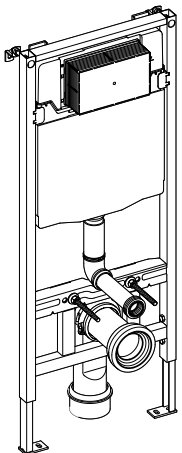

# PL10-E ONE

**A890189500**

**A890189510**

**A89007\*\***

**Ajuste descarga deodorización 24h**  
**24h deodorizing flush setting**  
**24 小时除臭冲洗设定**

**Ajuste de distancia y volumen de descarga**  
**Distance and flush volume setting**  
**感测距离与冲水量设定**

**3/4,5 L**

**3/6 L**

Model	A890189500	A890189510
Ajuste descarga deodorización 24h 24h deodorizing flush setting 24 小时除臭冲洗设定	✔	✔
Soporte antivandálico Anti-vandal bracket 防破坏支架	✔	✘
Distancia de descarga automática Auto flush distance 自动冲洗距离	35-95 cm $\pm 15$	35-95 cm $\pm 15$
Volumen de descarga Flush volume 冲洗水量	3/4.5 l, 3/6 l	3/4.5 l, 3/6 l