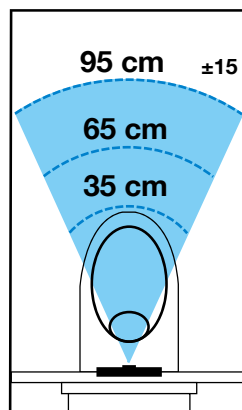

# PL10-E ONE

**A890189500**

**A890189510**

**A89007\*\***

**Ajuste descarga deodorización 24h**  
**24h deodorizing flush setting**  
**24 小时除臭冲洗设定**

**Ajuste de distancia y volumen de descarga**  
**Distance and flush volume setting**  
**感测距离与冲水量设定**

**3/4,5 L**

**3/6 L**

Model	A890189500	A890189510
Ajuste descarga deodorización 24h 24h deodorizing flush setting 24 小时除臭冲洗设定	✔	✔
Soporte antivandálico Anti-vandal bracket 防破坏支架	✔	✘
Distancia de descarga automática Auto flush distance 自动冲洗距离	35-95 cm $\pm 15$	35-95 cm $\pm 15$
Volumen de descarga Flush volume 冲洗水量	3/4.5 l, 3/6 l	3/4.5 l, 3/6 l