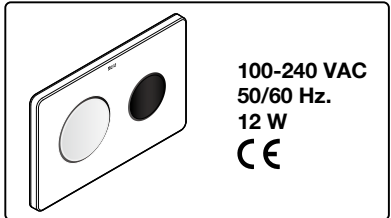

# PL10-E ONE

**A890189500**

**A890189510**

**A89007\*\***

**Ajuste descarga deodorización 24h**  
**24h deodorizing flush setting**  
**24 小时除臭冲洗设定**

**Ajuste de distancia y volumen de descarga**  
**Distance and flush volume setting**  
**感测距离与冲水量设定**

**3/4,5 L**

**3/6 L**

Model	A890189500	A890189510
Ajuste descarga deodorización 24h 24h deodorizing flush setting 24 小时除臭冲洗设定	✔	✔
Soporte antivandálico Anti-vandal bracket 防破坏支架	✔	✘
Distancia de descarga automática Auto flush distance 自动冲洗距离	35-95 cm $\pm 15$	35-95 cm $\pm 15$
Volumen de descarga Flush volume 冲洗水量	3/4.5 l, 3/6 l	3/4.5 l, 3/6 l