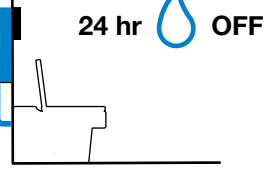

# PL10-E ONE

**A890189500**

**A890189510**

**A89007\*\***

**Ajuste descarga deodorización 24h**  
**24h deodorizing flush setting**  
**24 小时除臭冲洗设定**

**Ajuste de distancia y volumen de descarga**  
**Distance and flush volume setting**  
**感测距离与冲水量设定**

**3/4,5 L**

**3/6 L**

Model	A890189500	A890189510
Ajuste descarga deodorización 24h 24h deodorizing flush setting 24 小时除臭冲洗设定	✔	✔
Soporte antivandálico Anti-vandal bracket 防破坏支架	✔	✘
Distancia de descarga automática Auto flush distance 自动冲洗距离	35-95 cm $\pm 15$	35-95 cm $\pm 15$
Volumen de descarga Flush volume 冲洗水量	3/4.5 l, 3/6 l	3/4.5 l, 3/6 l