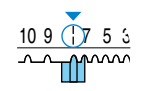

**3/4,5 L**

**3/6 L**

Model	A890189500	A890189510
Ajuste descarga deodorización 24h 24h deodorizing flush setting 24 小时除臭冲洗设定	✔	✔
Soporte antivandálico Anti-vandal bracket 防破坏支架	✔	✘
Distancia de descarga automática Auto flush distance 自动冲洗距离	35-95 cm $\pm 15$	35-95 cm $\pm 15$
Volumen de descarga Flush volume 冲洗水量	3/4.5 l, 3/6 l	3/4.5 l, 3/6 l