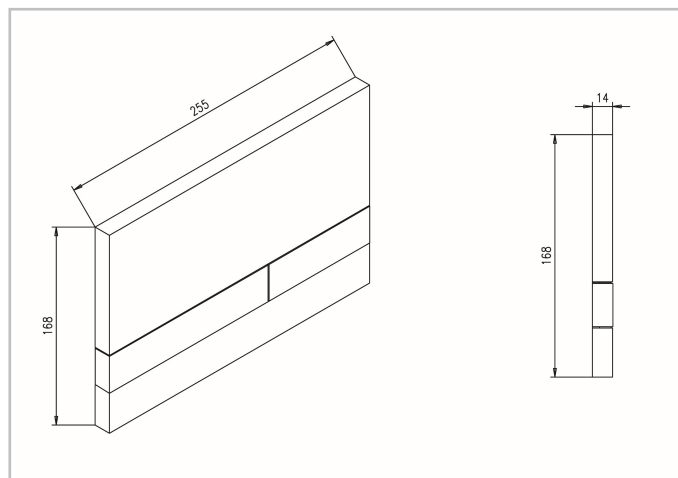

PRZYCISK EXCLUSIVE 2.0 CZARNY MATOWY

167-34003838-00

- Do spłuczek podtynkowych JOMOTech SLKplus

Dane techniczne:

- Panel przedni i przyciski wykonane z tworzywa sztucznego ABS
- Łatwy montaż
- W komplecie ramka mocująca
- 2-ilościowe spłukiwanie
- Kolor czarny matowy

Producent: WERIT Kunststoffwerke W.Schneider GmbH&CO.KG

Gwarancja : 2 lata

Kod EAN 4030144825845

Kod celny 3922-90-00

Waga produktu 0,42 kg

Wielkość opakowania 263 / 175 / 45 mm