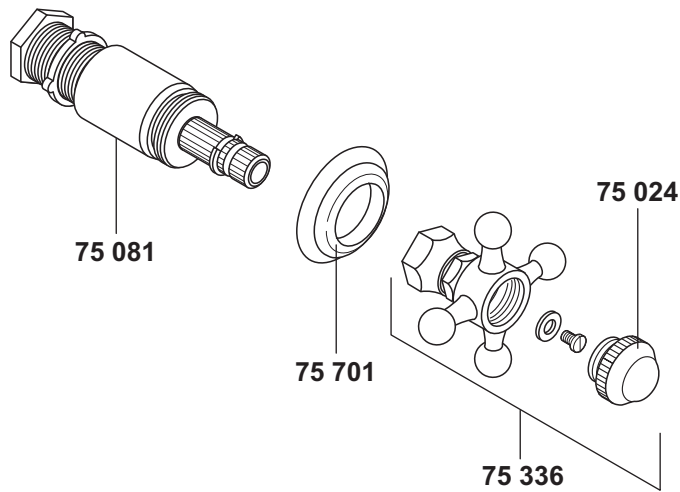

KLUDI ADLON

51845

A_5184520

51845

Zwei-Wege-Umstellung

75 024 Porzellanmarkierung, neutral
75 081 Verlängerungssatz zu KLUDI NEW WAVES
75 336 Griff KLUDI ADLON
75 701 Schubrosette

two way diverter

porcelain-insert, neutral
extension sets for KLUDI NEW WAVES
handle, KLUDI ADLON
sliding cover plate

2-weg omstelling

pors. kenplaat, neutraal
verlengset voor KLUDI NEW WAVES
greep KLUDI ADLON
rozet