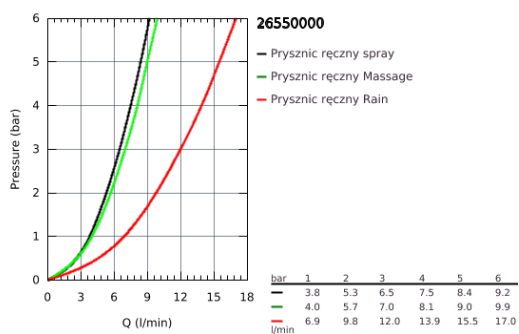

26 550 000 RAINSHOWER SMARTACTIVE 130 CUBE PRYSZNIC RĘCZNY 3 STRUMIENIE

OPIS PRODUKTU

- chromowana tarcza deszczownicy
- strumień Rain i Jet z funkcją DripStop oraz ActiveMassage
- GROHE DreamSpray perfekcyjny natrysk
- GROHE SmartTip wybór strumienia natrysku przez naciśnięcie pierścienia na słuchawce
- GROHE StarLight wykończenie chromowane
- SpeedClean system przeciw osadom wapiennym
- wewnętrzny kanał wodny
- uniwersalny montaż, pasuje do wszystkich standardowych węży prysznicowych.
- nadaje się do podgrzewaczy przepływowych

26 550 000 RAINSHOWER SMARTACTIVE 130 CUBE PRYSZNIC RĘCZNY 3 STRUMIENIE

26 550 000 **RAINSHOWER SMARTACTIVE 130 CUBE PRYSZNIC RĘCZNY 3 STRUMIENIE**

ELEMENTY ZAMIENNE

1: sitko (Numer zamówienia 0700200M)