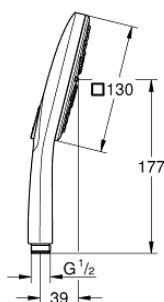

26 550 000 RAINSHOWER SMARTACTIVE 130 CUBE PRYSZNIC RĘCZNY 3 STRUMIENIE

OPIS PRODUKTU

- chromowana tarcza deszczownicy
- strumień Rain i Jet z funkcją DripStop oraz ActiveMassage
- GROHE DreamSpray perfekcyjny natrysk
- GROHE SmartTip wybór strumienia natrysku przez naciśnięcie pierścienia na słuchawce
- GROHE StarLight wykończenie chromowane
- SpeedClean system przeciw osadom wapiennym
- wewnętrzny kanał wodny
- uniwersalny montaż, pasuje do wszystkich standardowych węży prysznicowych.
- nadaje się do podgrzewaczy przepływowych