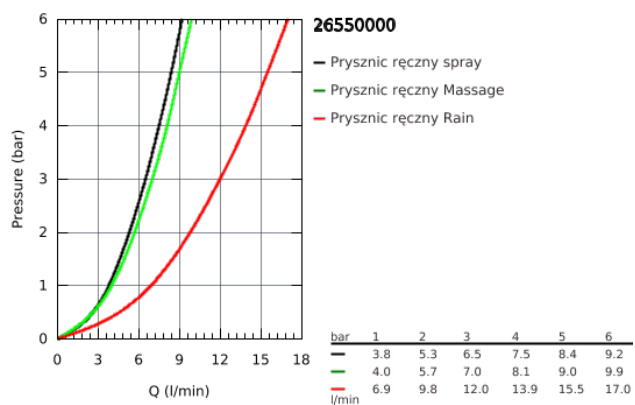

26 550 000 RAINSHOWER SMARTACTIVE 130 CUBE PRYSZNIC RĘCZNY 3 STRUMIENIE

OPIS PRODUKTU

- chromowana tarcza deszczownicy
- strumień Rain i Jet z funkcją DripStop oraz ActiveMassage
- GROHE DreamSpray perfekcyjny natrysk
- GROHE SmartTip wybór strumienia natrysku przez naciśnięcie pierścienia na słuchawce
- GROHE StarLight wykończenie chromowane
- SpeedClean system przeciw osadom wapiennym
- wewnętrzny kanał wodny
- uniwersalny montaż, pasuje do wszystkich standardowych węży prysznicowych.
- nadaje się do podgrzewaczy przepływowych

26 550 000 RAINSHOWER SMARTACTIVE 130 CUBE PRYSZNIC RĘCZNY 3 STRUMIENIE

26 550 000 **RAINSHOWER SMARTACTIVE 130 CUBE PRYSZNIC RĘCZNY 3 STRUMIENIE**

ELEMENTY ZAMIENNE

1: sitko (Numer zamówienia 0700200M)