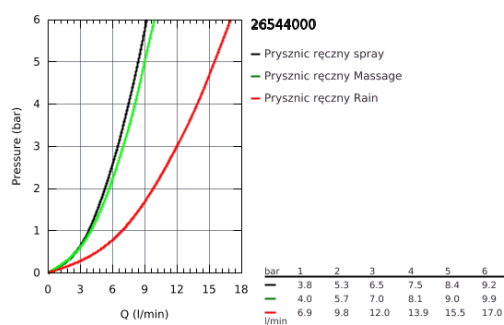

26 544 000 RAINSHOWER SMARTACTIVE 130 PRYSZNIC RĘCZNY 3 STRUMIENIE

OPIS PRODUKTU

- chromowana tarcza deszczownicy
- strumień Rain i Jet z funkcją DripStop oraz ActiveMassage
- GROHE DreamSpray perfekcyjny natrysk
- GROHE SmartTip wybór strumienia natrysku przez naciśnięcie pierścienia na słuchawce
- GROHE StarLight wykończenie chromowane
- SpeedClean system przeciw osadom wapiennym
- wewnętrzny kanał wodny
- uniwersalny montaż, pasuje do wszystkich standardowych węży prysznicowych.
- nadaje się do podgrzewaczy przepływowych