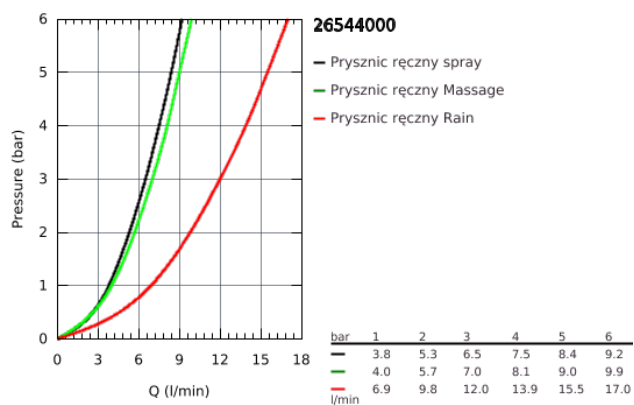

26 544 000 RAINSHOWER SMARTACTIVE 130 PRYSZNIC RĘCZNY 3 STRUMIENIE

OPIS PRODUKTU

- chromowana tarcza deszczownicy
- strumień Rain i Jet z funkcją DripStop oraz ActiveMassage
- GROHE DreamSpray perfekcyjny natrysk
- GROHE SmartTip wybór strumienia natrysku przez naciśnięcie pierścienia na słuchawce
- GROHE StarLight wykończenie chromowane
- SpeedClean system przeciw osadom wapiennym
- wewnętrzny kanał wodny
- uniwersalny montaż, pasuje do wszystkich standardowych węży prysznicowych.
- nadaje się do podgrzewaczy przepływowych

26 544 000 RAINSHOWER SMARTACTIVE 130 PRYSZNIC RĘCZNY 3 STRUMIENIE

26 544 000 **RAINSHOWER SMARTACTIVE 130 PRYSZNIC RĘCZNY 3 STRUMIENIE**

ELEMENTY ZAMIENNE

1: sitko (Numer zamówienia 0700200M)