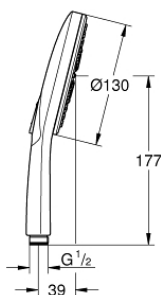

26 544 000 RAINSHOWER SMARTACTIVE 130 PRYSZNIC RĘCZNY 3 STRUMIENIE

OPIS PRODUKTU

- chromowana tarcza deszczownicy
- strumień Rain i Jet z funkcją DripStop oraz ActiveMassage
- GROHE DreamSpray perfekcyjny natrysk
- GROHE SmartTip wybór strumienia natrysku przez naciśnięcie pierścienia na słuchawce
- GROHE StarLight wykończenie chromowane
- SpeedClean system przeciw osadom wapiennym
- wewnętrzny kanał wodny
- uniwersalny montaż, pasuje do wszystkich standardowych węży prysznicowych.
- nadaje się do podgrzewaczy przepływowych