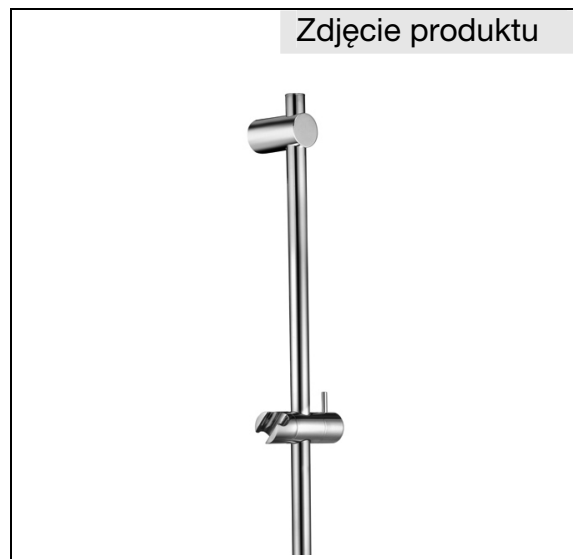

Produkt: **KLUDI A-QA**
pręt ścienny

Numer artykułu: **65 641 05-00**

Powierzchnia: **05 - chrom**

Opis produktu:

L = 955 mm
pręt metalowy
z suwakiem regulowanym w poziomie i pionie
ze śrubami i kołkami rozporowymi

Zdjęcie produktu

Rysunek