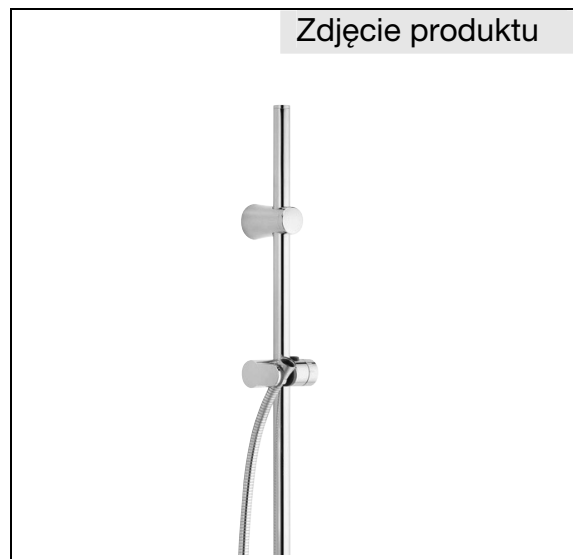

Produkt: **KLUDI A-QAv**
pręt ścienny

Numer artykułu: **62 095 05-00**

Powierzchnia: **05 - chrom**

Opis produktu:

L = 1100 mm

możliwość skracania długości pręta ściennego

możliwość dopasowania do wywierconych już otworów

- do 1020 mm

z suwakiem regulowanym w poziomie i pionie

wąż natryskowy SUPARAFLEX

G 1/2 x G 1/2 x 1600 mm

z nakrętkami stożkowymi

Zdjęcie produktu

Rysunek

Diagram przepływu