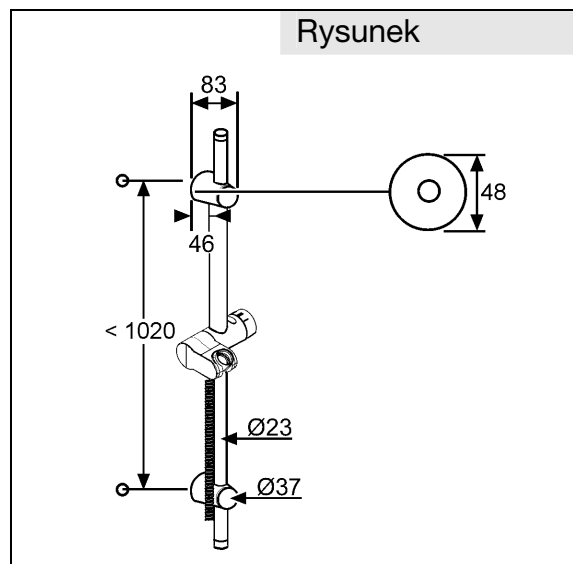

Produkt: **KLUDI A-QAv**
pręt ścienny

Numer artykułu: **62 095 05-00**

Powierzchnia: **05 - chrom**

Opis produktu:

L = 1100 mm

możliwość skracania długości pręta ściennego

możliwość dopasowania do wywierconych już otworów

- do 1020 mm

z suwakiem regulowanym w poziomie i pionie

wąż natryskowy SUPARAFLEX

G 1/2 x G 1/2 x 1600 mm

z nakrętkami stożkowymi

Zdjęcie produktu

Rysunek

Diagram przepływu